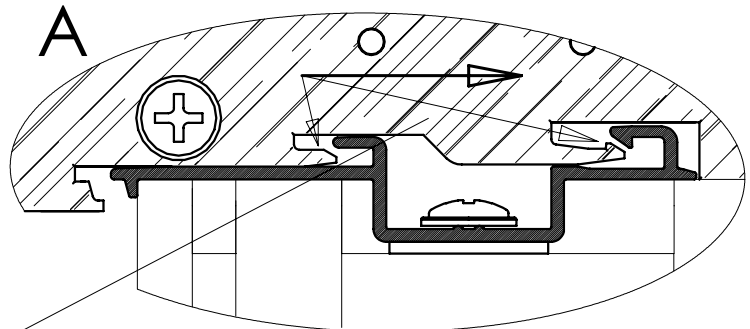

Wkręt 4x16

12x

Wkręt 4x22 samowiercący łeb płaski

14x

Narzędzia

Ø3

Taśma piankowa 15mm samoprzylepna dwustronna

Instrukcja instalacji rolety nadstawnej Vegas Revo

1

2

3

— $\phi 3$

Instrukcja instalacji rolety nadstawnej Vegas Revo

4

Wkręt 4x16

Wkręt 4x22 samowiercący łeb płaski

5

6

Instrukcja instalacji rolety nadstawnej Vegas Revo

7

Wkręt 4x16

Wkręt 4x22
samowiercący
łeb płaski

Instrukcja instalacji rolety nadstawnej Vegas Revo

12