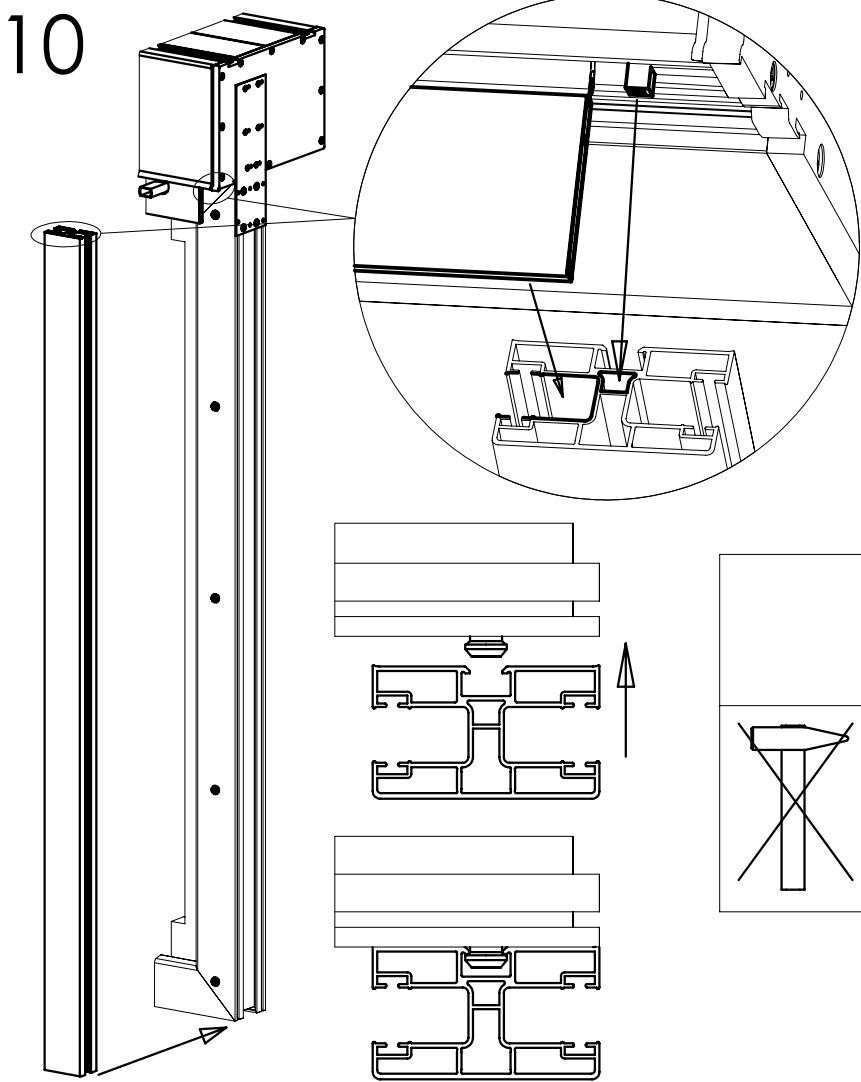

Wkręt 4x16

12x

Wkręt 4x22 samowiercący łeb płaski

14x

Narzędzia

Ø3

Taśma piankowa 15mm samoprzylepna dwustronna

Instrukcja instalacji rolety nadstawnej Vegas Revo

1

2

3

— $\phi 3$

Instrukcja instalacji rolety nadstawnej Vegas Revo

4

Wkręt 4x16

Wkręt 4x22 samowiercący łeb płaski

5

6

Instrukcja instalacji rolety nadstawnej Vegas Revo

7

Wkręt 4x16

Wkręt 4x22
samowiercący
łeb płaski

Instrukcja instalacji rolety nadstawnej Vegas Revo

12