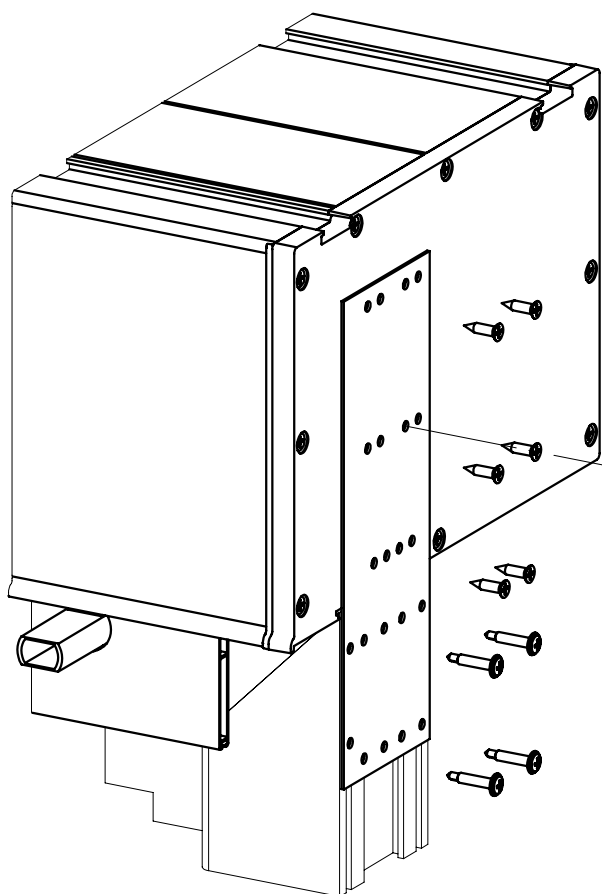

5

6

Instrukcja instalacji rolety nadstawnej Vegas Revo

7

Wkręt 4x16

Wkręt 4x22
samowiercący
łeb płaski

Instrukcja instalacji rolety nadstawnej Vegas Revo

12