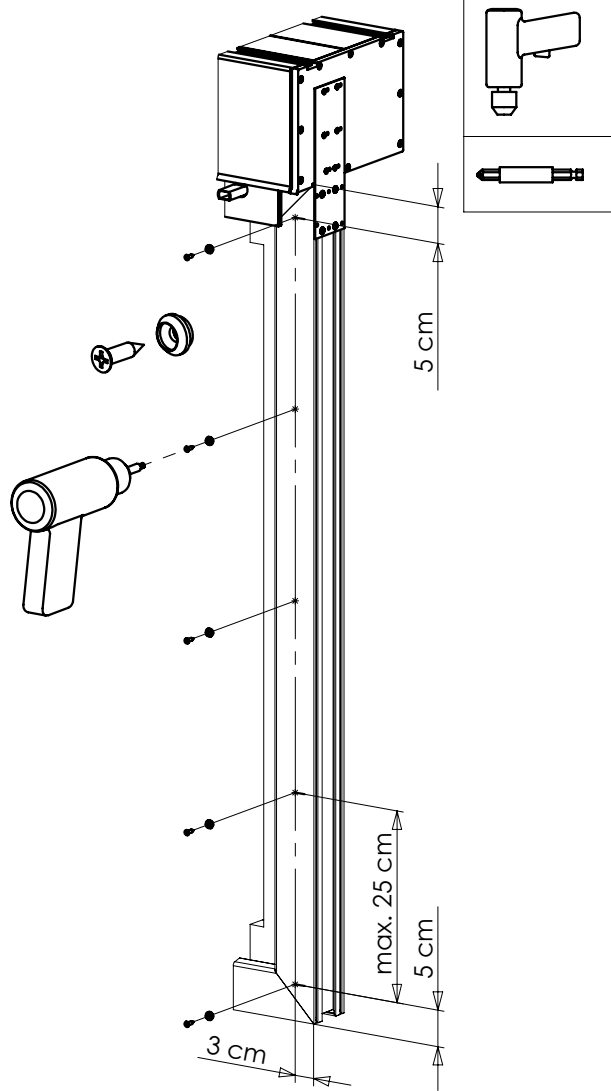

Instrukcja instalacji rolety nadstawnej Vegas Revo

Elementy montażowe

|  | Szerokość rolety (cm) | Ilość |
|--|-----------------------|-------|
|  | do 100 | 4 |
|  | 101 ÷ 170 | 6 |
|  | 171 ÷ 240 | 8 |
|  | 241 ÷ 310 | 10 |

Wkręt 4x16

12x

Wkręt 4x22 samowiercący łeb płaski

14x

Narzędzia

Ø3

Taśma piankowa 15mm samoprzylepna dwustronna

Instrukcja instalacji rolety nadstawnej Vegas Revo

1

2

3

— $\phi 3$

Instrukcja instalacji rolety nadstawnej Vegas Revo

4

Wkręt 4x16

Wkręt 4x22 samowiercący łeb płaski

5

6

Instrukcja instalacji rolety nadstawnej Vegas Revo

7

Wkręt 4x16

Wkręt 4x22
samowiercący
łeb płaski

Instrukcja instalacji rolety nadstawnej Vegas Revo

12