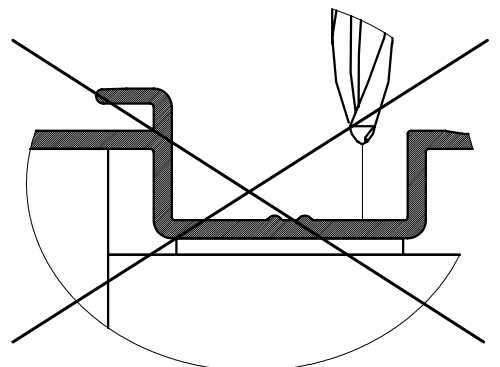

Wkręt 4x16

12x

Wkręt 4x22 samowiercący łeb płaski

14x

Narzędzia

Ø3

Taśma piankowa 15mm samoprzylepna dwustronna

Instrukcja instalacji rolety nadstawnej Vegas Revo

1

2

3

— $\phi 3$

Instrukcja instalacji rolety nadstawnej Vegas Revo

4

Wkręt 4x16

Wkręt 4x22 samowiercący łeb płaski

5

6

Instrukcja instalacji rolety nadstawnej Vegas Revo

7

Wkręt 4x16

Wkręt 4x22
samowiercący
łeb płaski

Instrukcja instalacji rolety nadstawnej Vegas Revo

12