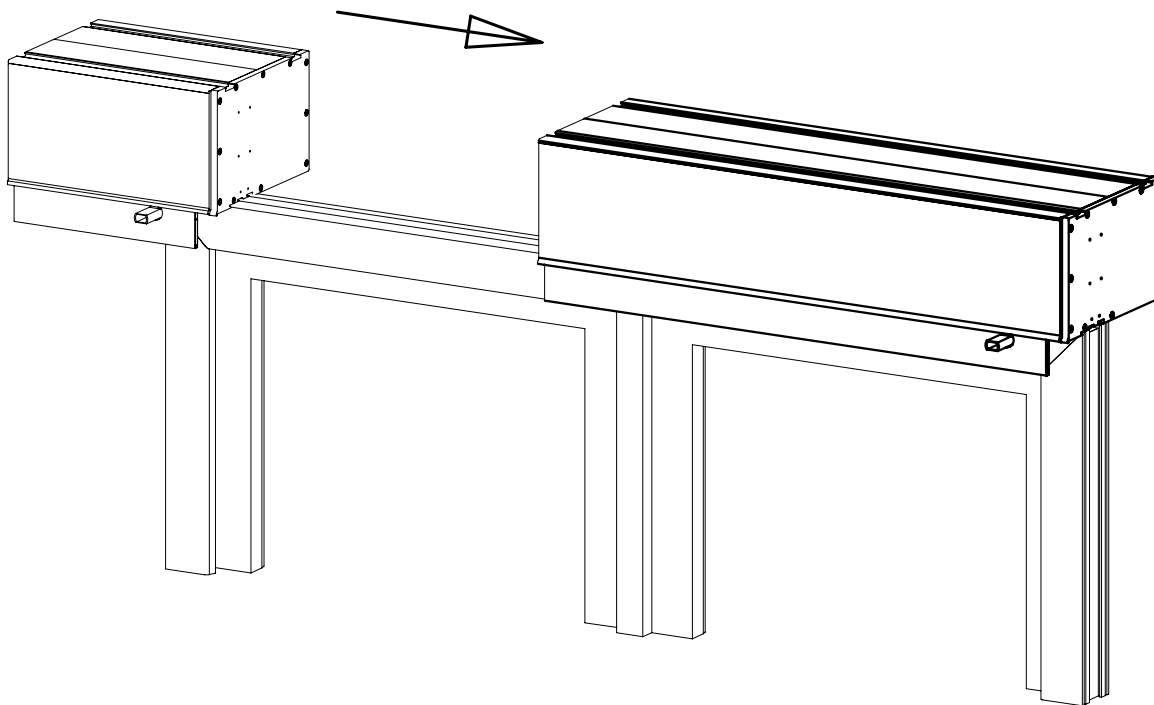

5

6

Instrukcja instalacji rolety nadstawnej Vegas Revo

7

Wkręt 4x16

Wkręt 4x22
samowiercący
łeb płaski

Instrukcja instalacji rolety nadstawnej Vegas Revo

12