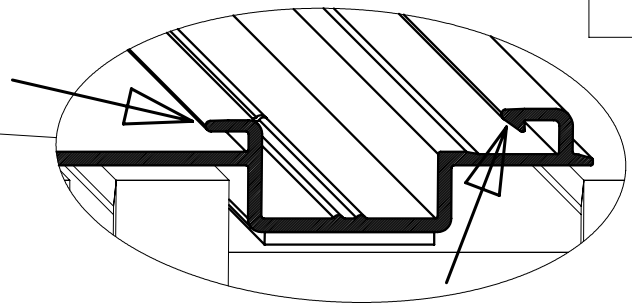

Wkręt 4x16

12x

Wkręt 4x22 samowiercący łeb płaski

14x

Narzędzia

Ø3

Taśma piankowa 15mm samoprzylepna dwustronna

Instrukcja instalacji rolety nadstawnej Vegas Revo

1

2

3

— $\phi 3$

Instrukcja instalacji rolety nadstawnej Vegas Revo

4

Wkręt 4x16

Wkręt 4x22 samowiercący łeb płaski

5

6

Instrukcja instalacji rolety nadstawnej Vegas Revo

7

Wkręt 4x16

Wkręt 4x22
samowiercący
łeb płaski

Instrukcja instalacji rolety nadstawnej Vegas Revo

12