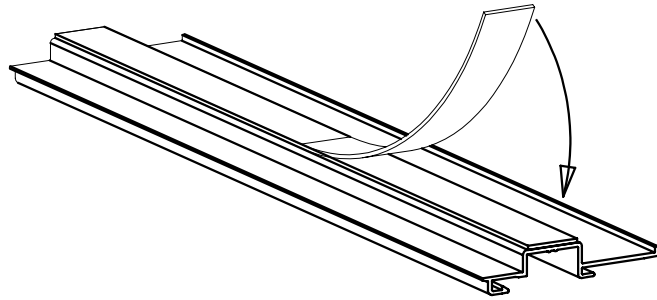

Wkręt 4x16

12x

Wkręt 4x22 samowiercący łeb płaski

14x

Narzędzia

Ø3

Taśma piankowa 15mm samoprzylepna dwustronna

Instrukcja instalacji rolety nadstawnej Vegas Revo

1

2

3

— $\phi 3$

Instrukcja instalacji rolety nadstawnej Vegas Revo

4

Wkręt 4x16

Wkręt 4x22 samowiercący łeb płaski