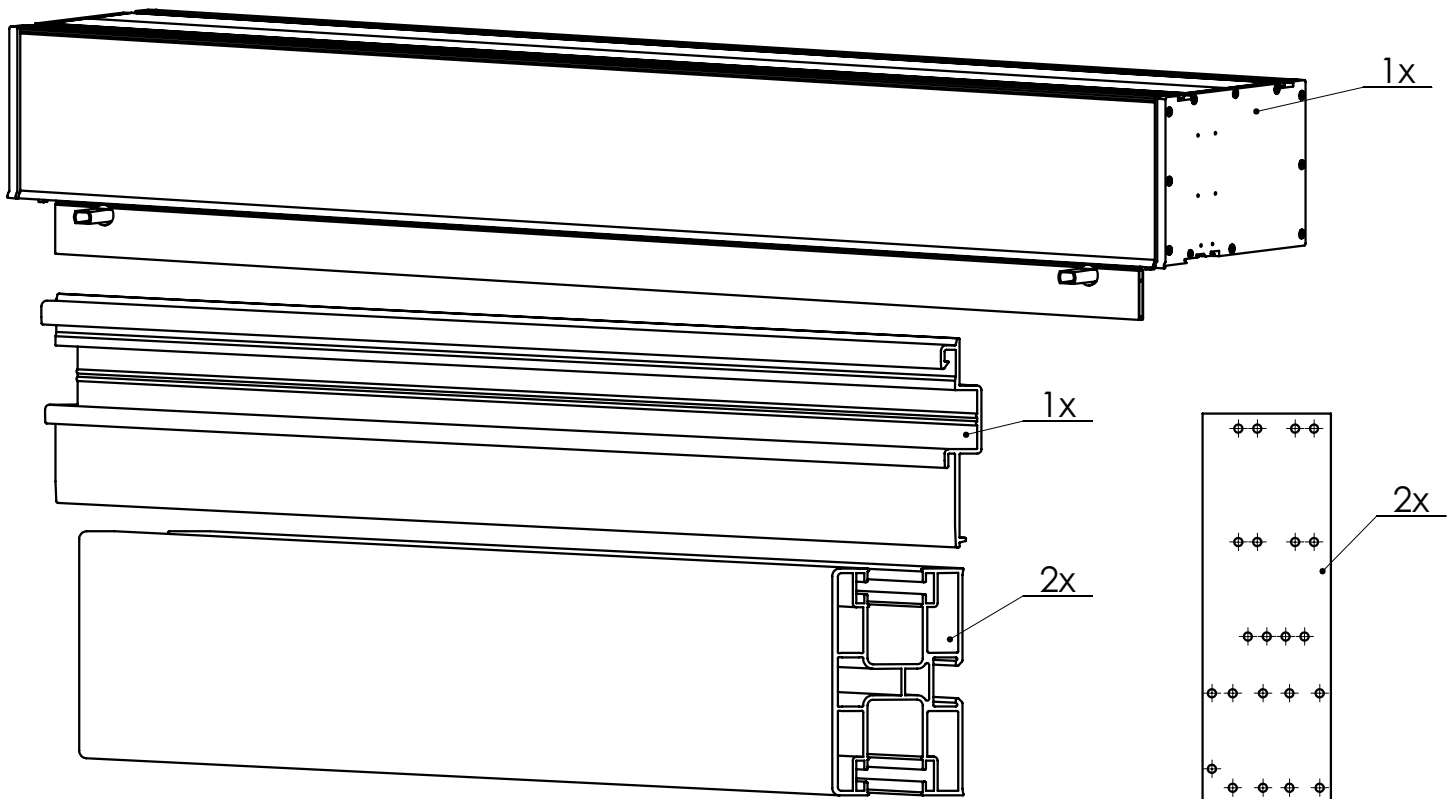

Instrukcja instalacji rolety nadstawnej Vegas Revo

Elementy montażowe

|  | Szerokość rolety (cm) | Ilość |
|--|-----------------------|-------|
|  | do 100 | 4 |
|  | 101 ÷ 170 | 6 |
|  | 171 ÷ 240 | 8 |
|  | 241 ÷ 310 | 10 |

|  | Wysokość rolety (cm) | Ilość |
|---|----------------------|-------|
| | do 85 | 6 |
| | 86 ÷ 110 | 8 |
| | 111 ÷ 135 | 10 |
| | 136 ÷ 160 | 12 |
| | 161 ÷ 185 | 14 |
| | 186 ÷ 210 | 16 |
| | 211 ÷ 235 | 18 |
| | 236 ÷ 260 | 20 |

Wkręt 4x16

12x

Wkręt 4x22 samowiercący łeb płaski

14x

Narzędzia

Ø3

Taśma piankowa 15mm samoprzylepna dwustronna

Instrukcja instalacji rolety nadstawnej Vegas Revo