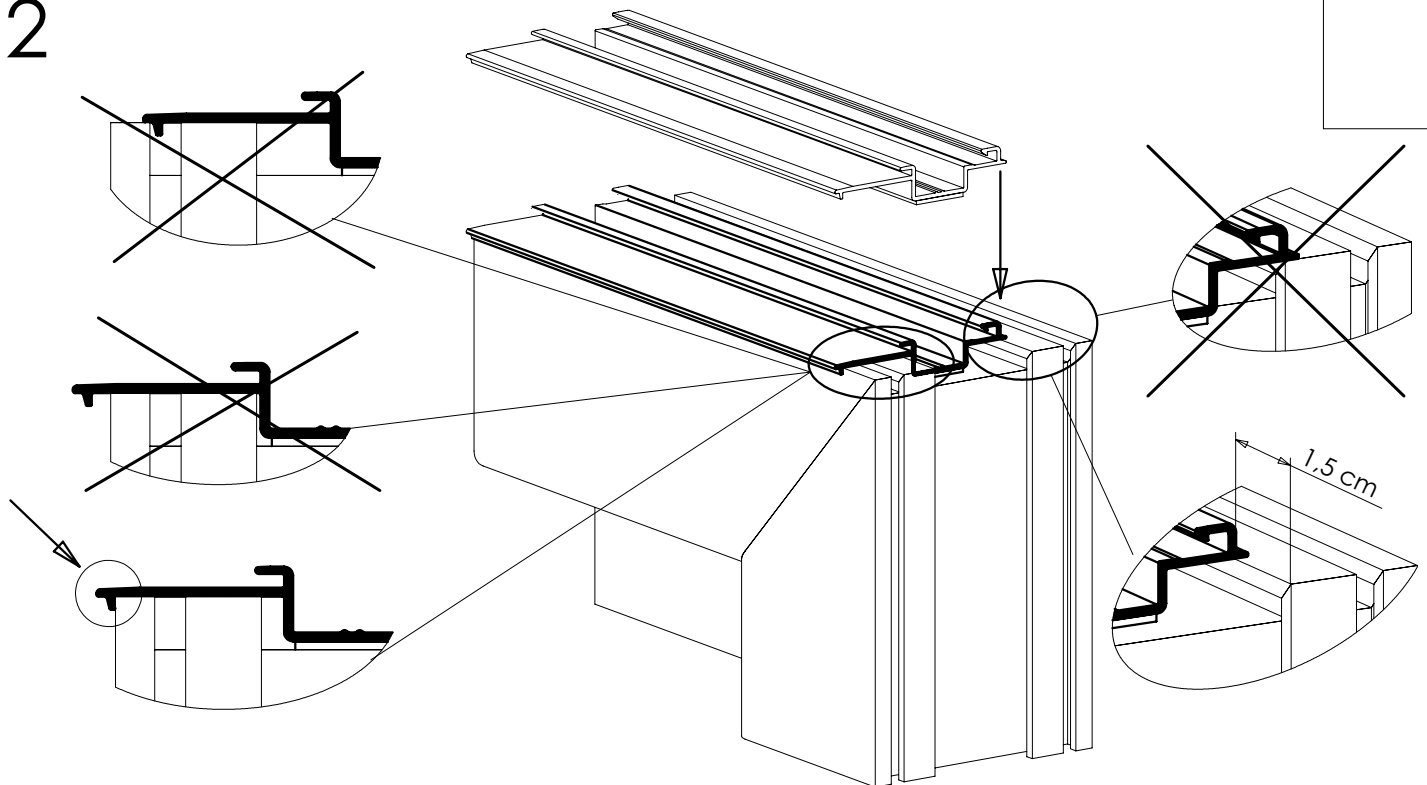

Wkręt 4x16

12x

Wkręt 4x22 samowiercący łeb płaski

14x

Narzędzia

Ø3

Taśma piankowa 15mm samoprzylepna dwustronna

Instrukcja instalacji rolety nadstawnej Vegas Revo

1

2

3

— $\phi 3$

Instrukcja instalacji rolety nadstawnej Vegas Revo

4

Wkręt 4x16

Wkręt 4x22 samowiercący łeb płaski

5

6

Instrukcja instalacji rolety nadstawnej Vegas Revo

7

Wkręt 4x16

Wkręt 4x22
samowiercący
łeb płaski

Instrukcja instalacji rolety nadstawnej Vegas Revo

12