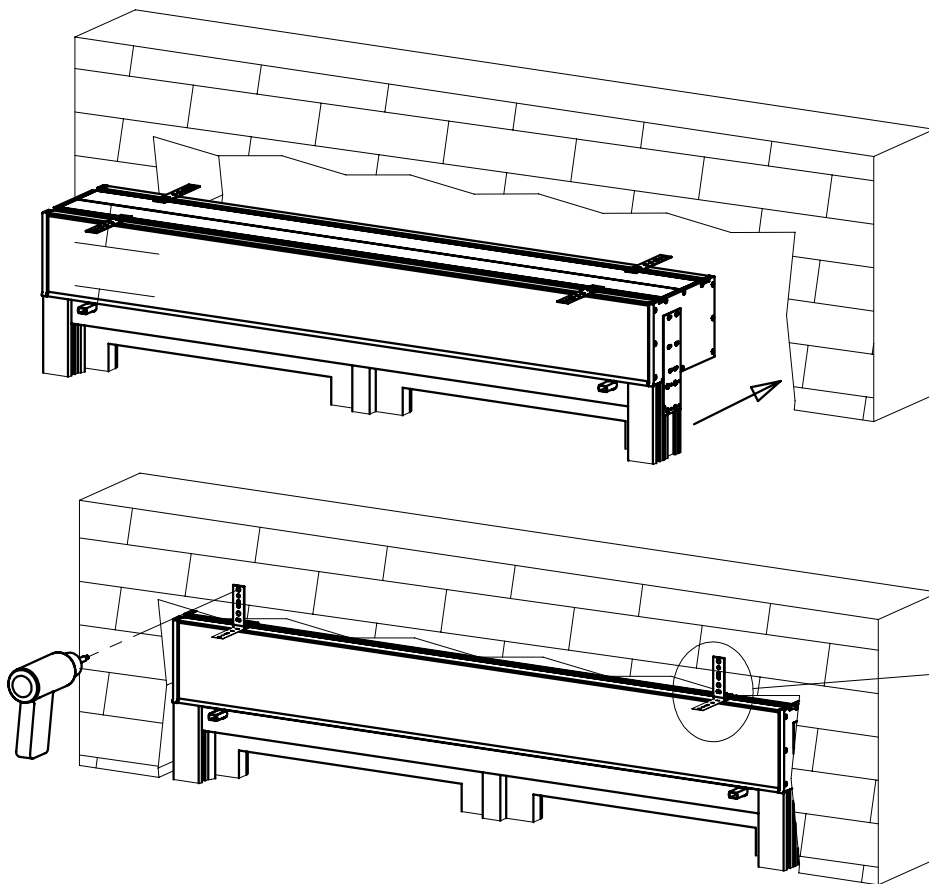

Wkręt 4x16

12x

Wkręt 4x22 samowiercący łeb płaski

14x

Narzędzia

Ø3

Taśma piankowa 15mm samoprzylepna dwustronna

Instrukcja instalacji rolety nadstawnej Vegas Revo

1

2

3

— $\phi 3$

Instrukcja instalacji rolety nadstawnej Vegas Revo

4

Wkręt 4x16

Wkręt 4x22 samowiercący łeb płaski

5

6

Instrukcja instalacji rolety nadstawnej Vegas Revo

7

Wkręt 4x16

Wkręt 4x22
samowiercący
łeb płaski

Instrukcja instalacji rolety nadstawnej Vegas Revo

12