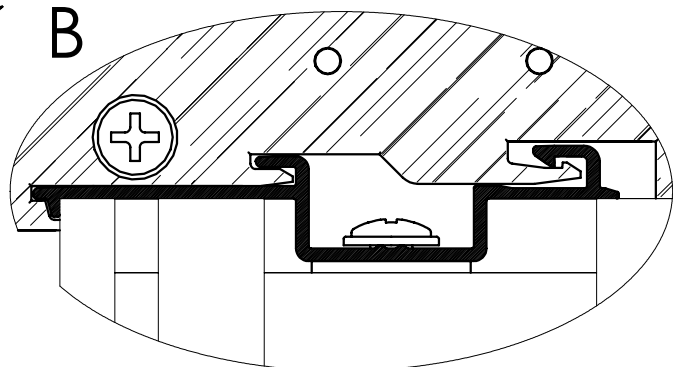

Wkręt 4x16

12x

Wkręt 4x22 samowiercący łeb płaski

14x

Narzędzia

Ø3

Taśma piankowa 15mm samoprzylepna dwustronna

Instrukcja instalacji rolety nadstawnej Vegas Revo

1

2

3

— $\phi 3$

Instrukcja instalacji rolety nadstawnej Vegas Revo

4

Wkręt 4x16

Wkręt 4x22 samowiercący łeb płaski

5

6

Instrukcja instalacji rolety nadstawnej Vegas Revo

7

Wkręt 4x16

Wkręt 4x22
samowiercący
łeb płaski

Instrukcja instalacji rolety nadstawnej Vegas Revo

12