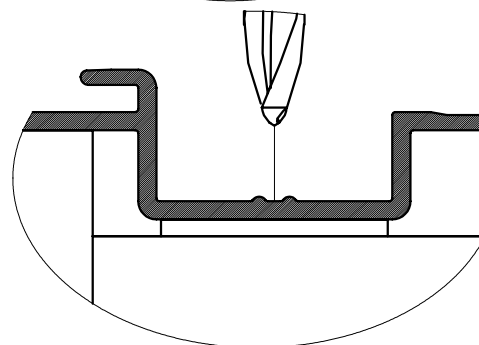

Wkręt 4x16

12x

Wkręt 4x22 samowiercący łeb płaski

14x

Narzędzia

Ø3

Taśma piankowa 15mm samoprzylepna dwustronna

Instrukcja instalacji rolety nadstawnej Vegas Revo

1

2

3

— $\phi 3$

Instrukcja instalacji rolety nadstawnej Vegas Revo

4

Wkręt 4x16

Wkręt 4x22 samowiercący łeb płaski

5

6

Instrukcja instalacji rolety nadstawnej Vegas Revo

7

Wkręt 4x16

Wkręt 4x22
samowiercący
łeb płaski

Instrukcja instalacji rolety nadstawnej Vegas Revo

12