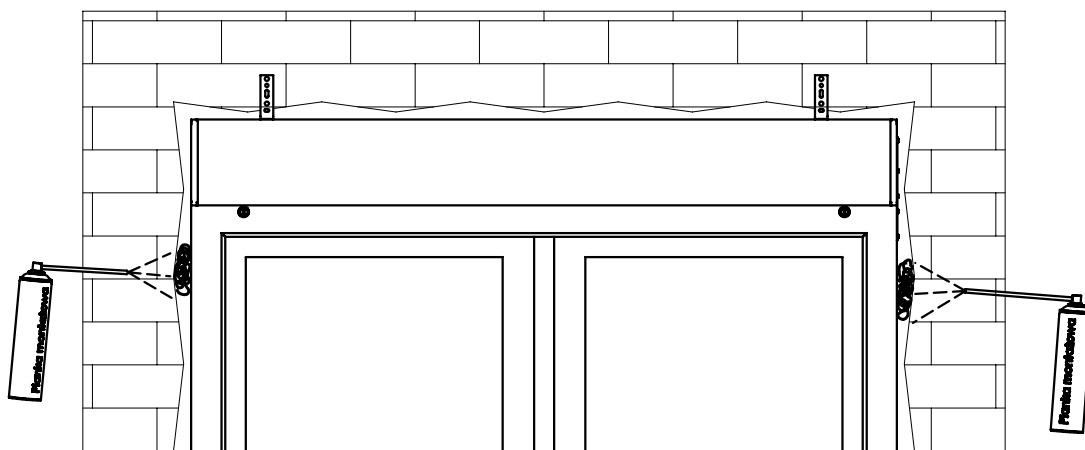

Wysoka
ro prę alno

iska
ro prę alno