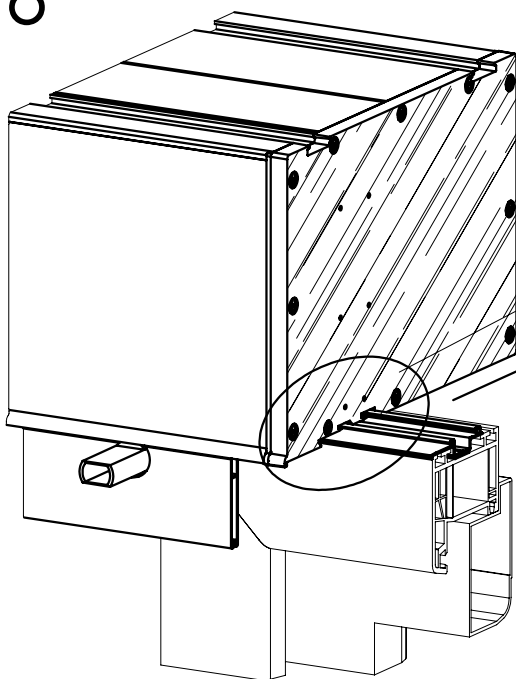

Wkręt 4x16

12x

Wkręt 4x22 samowiercący łeb płaski

14x

Narzędzia

Ø3

Taśma piankowa 15mm samoprzylepna dwustronna

Instrukcja instalacji rolety nadstawnej Vegas Revo

1

2

3

— $\phi 3$

Instrukcja instalacji rolety nadstawnej Vegas Revo

4

Wkręt 4x16

Wkręt 4x22 samowiercący łeb płaski

5

6

Instrukcja instalacji rolety nadstawnej Vegas Revo

7

Wkręt 4x16

Wkręt 4x22
samowiercący
łeb płaski

Instrukcja instalacji rolety nadstawnej Vegas Revo

12