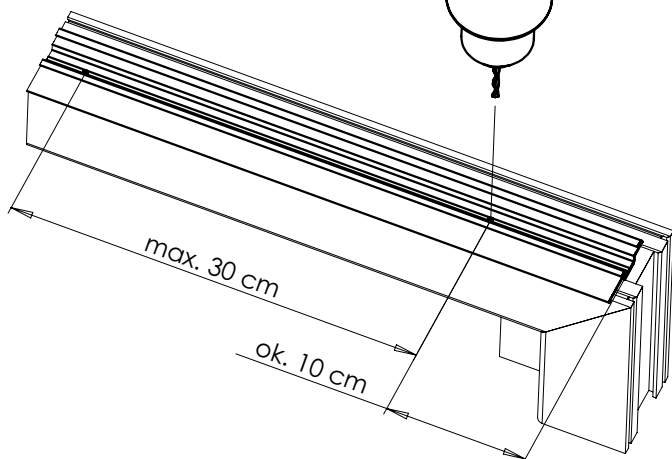

|  | Wysokość rolety (cm) | Ilość |
|---|----------------------|-------|
| | do 85 | 6 |
| | 86 ÷ 110 | 8 |
| | 111 ÷ 135 | 10 |
| | 136 ÷ 160 | 12 |
| | 161 ÷ 185 | 14 |
| | 186 ÷ 210 | 16 |
| | 211 ÷ 235 | 18 |
| | 236 ÷ 260 | 20 |

Wkręt 4x16

12x

Wkręt 4x22 samowiercący łeb płaski

14x

Narzędzia

Ø3

Taśma piankowa 15mm samoprzylepna dwustronna

Instrukcja instalacji rolety nadstawnej Vegas Revo

1

2

3

— $\phi 3$

Instrukcja instalacji rolety nadstawnej Vegas Revo

4

Wkręt 4x16

Wkręt 4x22 samowiercący łeb płaski