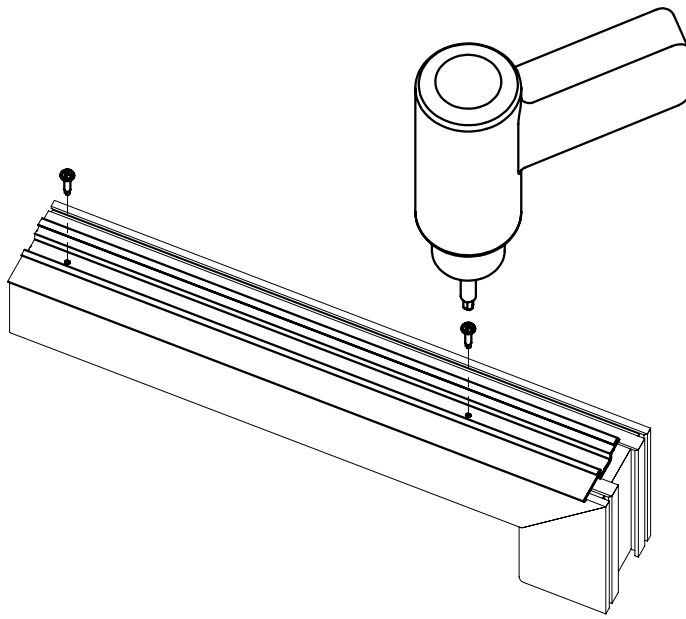

Wkręt 4x16

12x

Wkręt 4x22 samowiercący łeb płaski

14x

Narzędzia

Ø3

Taśma piankowa 15mm samoprzylepna dwustronna

Instrukcja instalacji rolety nadstawnej Vegas Revo

1

2

3

— $\phi 3$

Instrukcja instalacji rolety nadstawnej Vegas Revo

4

Wkręt 4x16

Wkręt 4x22 samowiercący łeb płaski

5

6

Instrukcja instalacji rolety nadstawnej Vegas Revo

7

Wkręt 4x16

Wkręt 4x22
samowiercący
łeb płaski

Instrukcja instalacji rolety nadstawnej Vegas Revo

12