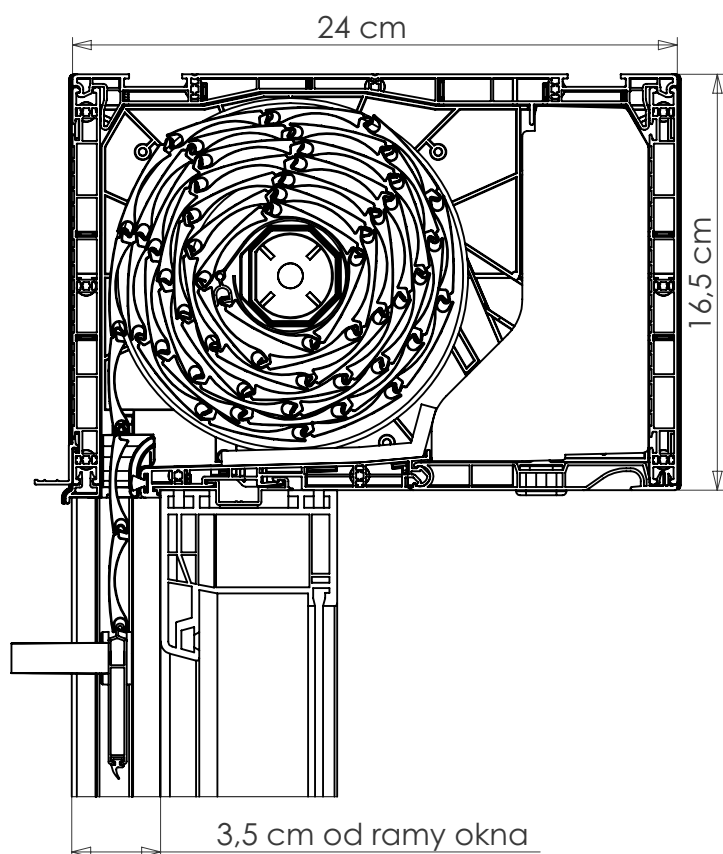

Instrukcja pomiaru i montażu rolet nadstawnych Vegas Revo

Tabela zwijalności rolet nadstawnych Vegas Revo VR16 (skrzynka 165x240)
Podaje maksymalną wysokość kurtyny (pancerza rolety), złożonej z listew pancerza (lametek).

	max. wysokość pancerza z rurą 8-kt 40 mm	max. wysokość pancerza z rurą 8-kt 60 mm
PA37 lub M328N	200 cm	180 cm
PA39	195 cm	170 cm
PA43	-	135 cm
PA45	-	145 cm

Tabela zwijalności rolet nadstawnych Vegas Revo VR20 (skrzynka 205x240)
Podaje maksymalną wysokość kurtyny (pancerza rolety), złożonej z listew pancerza (lametek).

	max. wysokość pancerza z rurą 8-kt 40 mm	max. wysokość pancerza z rurą 8-kt 60 mm
PA37 lub M328N	355 cm	335 cm
PA39	350 cm	310 cm
PA43	-	240 cm
PA45	-	260 cm