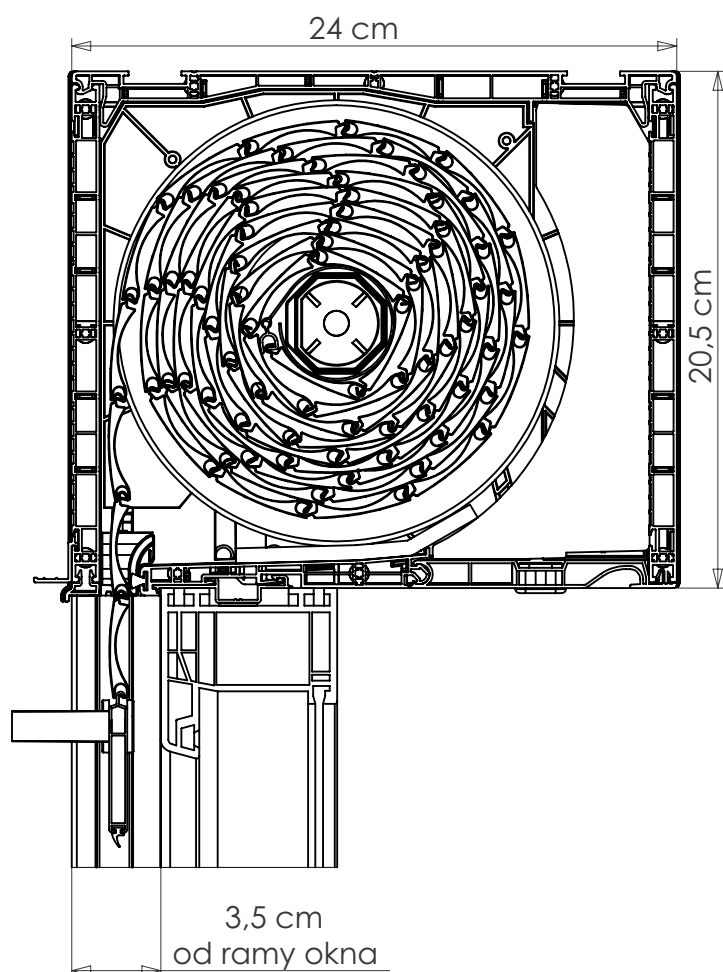

Instrukcja pomiaru i montażu rolet nadstawnych Vegas Revo

Tabela zwijalności rolet nadstawnych Vegas Revo VR16 (skrzynka 165x240)
Podaje maksymalną wysokość kurtyny (pancerza rolety), złożonej z listew pancerza (lametek).

	max. wysokość pancerza z rurą 8-kt 40 mm	max. wysokość pancerza z rurą 8-kt 60 mm
PA37 lub M328N	200 cm	180 cm
PA39	195 cm	170 cm
PA43	-	135 cm
PA45	-	145 cm

Tabela zwijalności rolet nadstawnych Vegas Revo VR20 (skrzynka 205x240)
Podaje maksymalną wysokość kurtyny (pancerza rolety), złożonej z listew pancerza (lametek).

	max. wysokość pancerza z rurą 8-kt 40 mm	max. wysokość pancerza z rurą 8-kt 60 mm
PA37 lub M328N	355 cm	335 cm
PA39	350 cm	310 cm
PA43	-	240 cm
PA45	-	260 cm