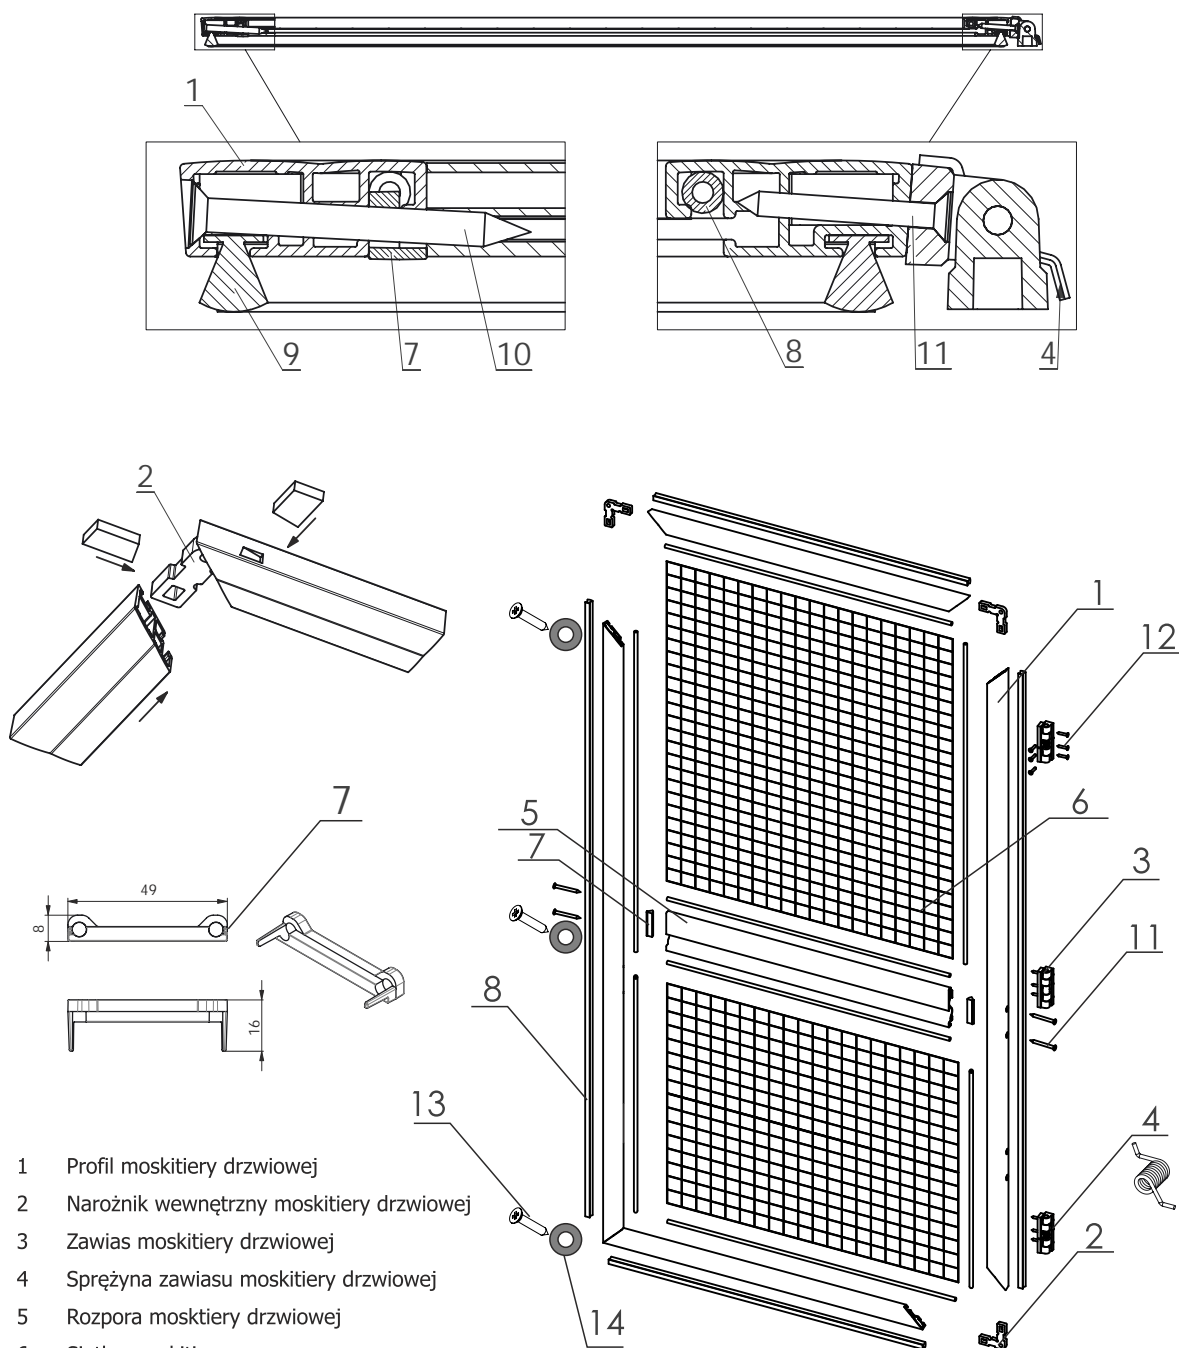

## Moskitiera drzwiowa Vegas LUX (MDLux)

DOKUMENTACJA TECHNICZNA - widok rozstrzelony systemu

- |    |  |    |                |
|----|--|----|----------------|
| 1  | Profil moskitiery drzwiowej              | 13 | Wkręt 3,0 x 12 |
| 2  | Narożnik wewnętrzny moskitiery drzwiowej | 14 | Magnes fi14    |
| 3  | Zawias moskitiery drzwiowej              |    |                |
| 4  | Sprężyna zawiasu moskitiery drzwiowej    |    |                |
| 5  | Rozpora moskitiery drzwiowej             |    |                |
| 6  | Siatka moskitiery                        |    |                |
| 7  | Zaślepka rozpory moskitiery              |    |                |
| 8  | Uszczelka gumowa okrągła fi 5 mm         |    |                |
| 9  | Uszczelka szczotkowa 12 mm               |    |                |
| 10 | Wkręt 4 x 40                             |    |                |
| 11 | Wkręt 2,9 x 25                           |    |                |
| 12 | Wkręt 3,0 x 16                           |    |                |