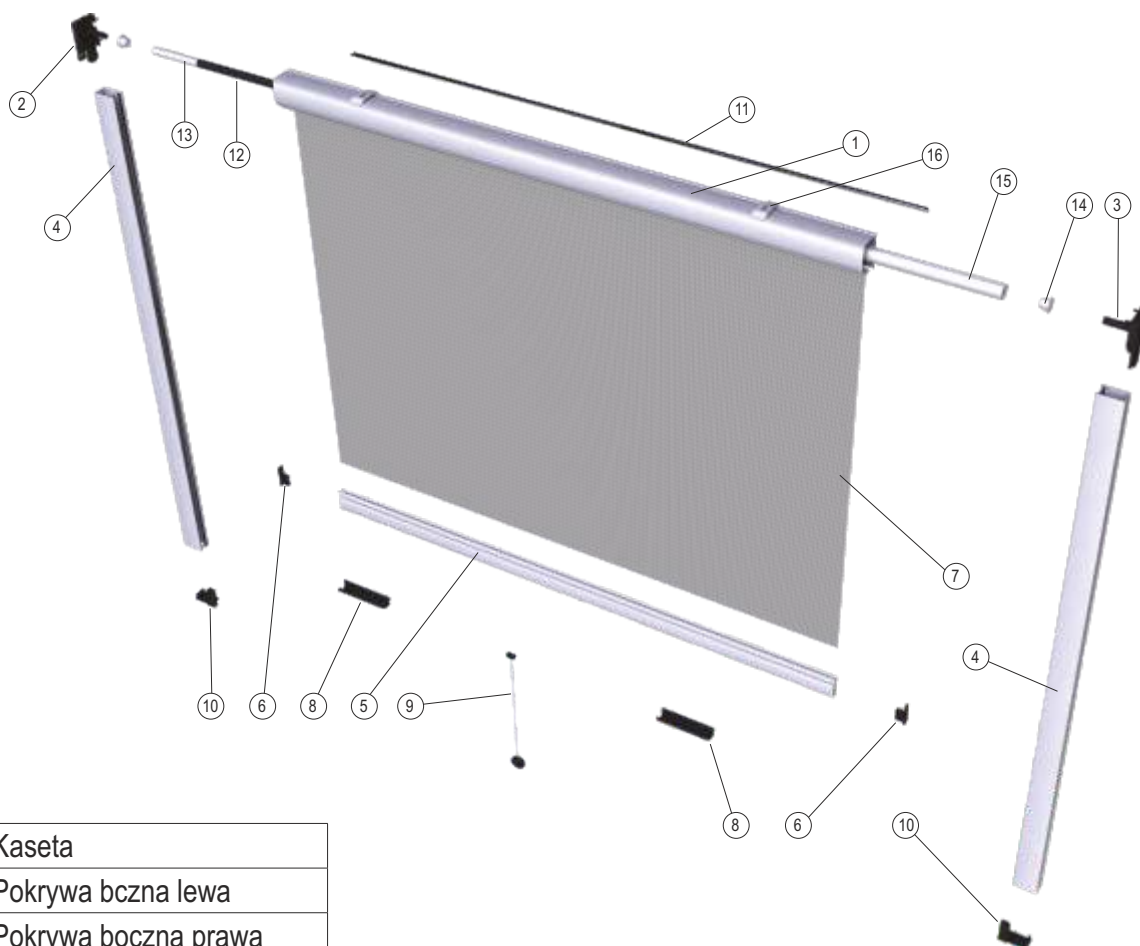

## Moskitiera rolowana (MR)

DOKUMENTACJA TECHNICZNA - widok rozstrzelony systemu

1	Kaseta
2	Pokrywa bczna lewa
3	Pokrywa boczna prawa
4	Prowadnica
5	Belka dolna
6	Zaślepka belki dolnej
7	Siatka
8	Uchwyt belki dolnej
9	Sznurek z uchwytem
10	Zaślepka prowadnicy
11	Uszczelka szczotkowa
12	Sprężyna
13	Rurka sprężyny
14	Tulejka plastikowa
15	Rura nawojowa
16	Klip Velia - opcja