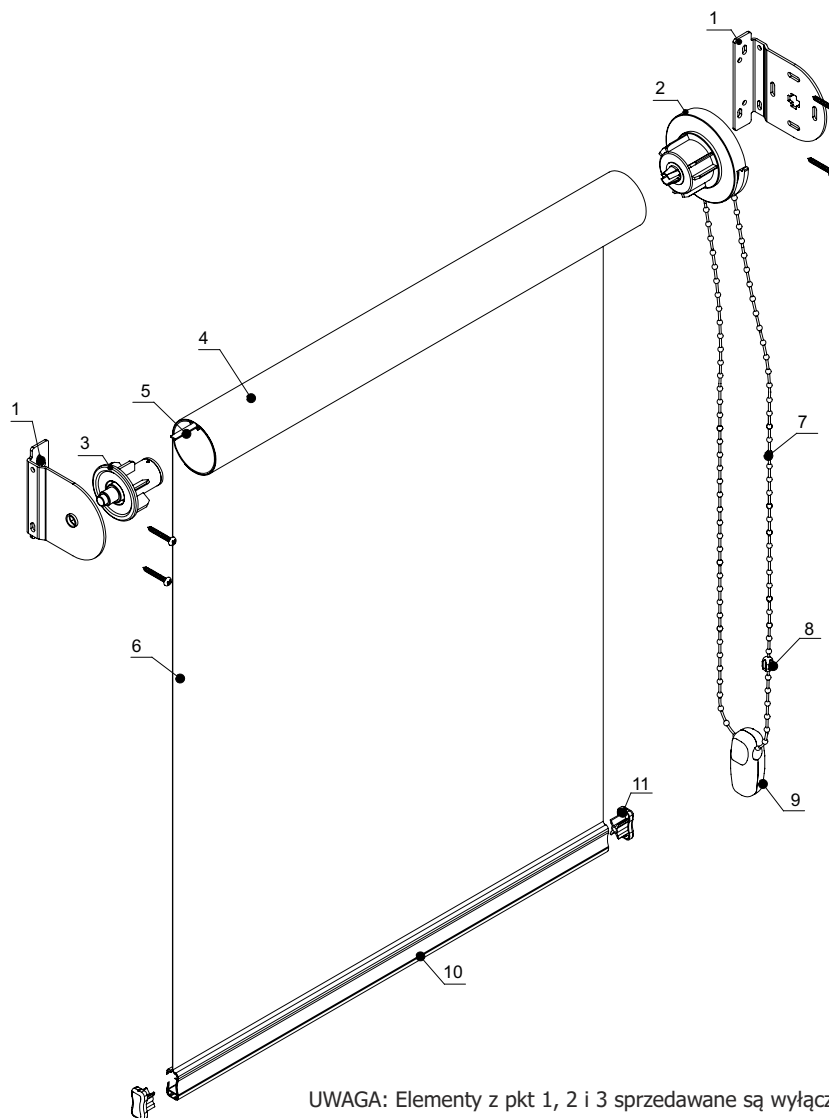

Roleta materiałowa wolnowisząca MAXI (RMMaxi)

DOKUMENTACJA TECHNICZNA - widok rozstrzelony systemu

UWAGA: Elementy z pkt 1, 2 i 3 sprzedawane są wyłącznie w komplecie pod nazwą:
„Mechanizm rolety wolnowiszącej MAXI”

- 1 Uchwyt mocujący rolety wolnowiszącej MAXI
- 2 Mechanizm sterujący rolety wolnowiszącej MAXI
- 3 Tulejka mechanizmu
- 4 Rura nawojowa fi 45
- 5 Taśma samoprzylepna mocująca tkaninę
- 6 Tkanina rolety
- 7 Łańcuszek obsługi 4,5 x 12
- 8 Spinka łańcuszka obsługi atestowana na zrywanie
- 9 Obciążnik łańcuszka obsługi (opcja)
- 10 Belka dolna rolety wolnowiszącej MAXI
- 11 Zaślepka belki dolnej