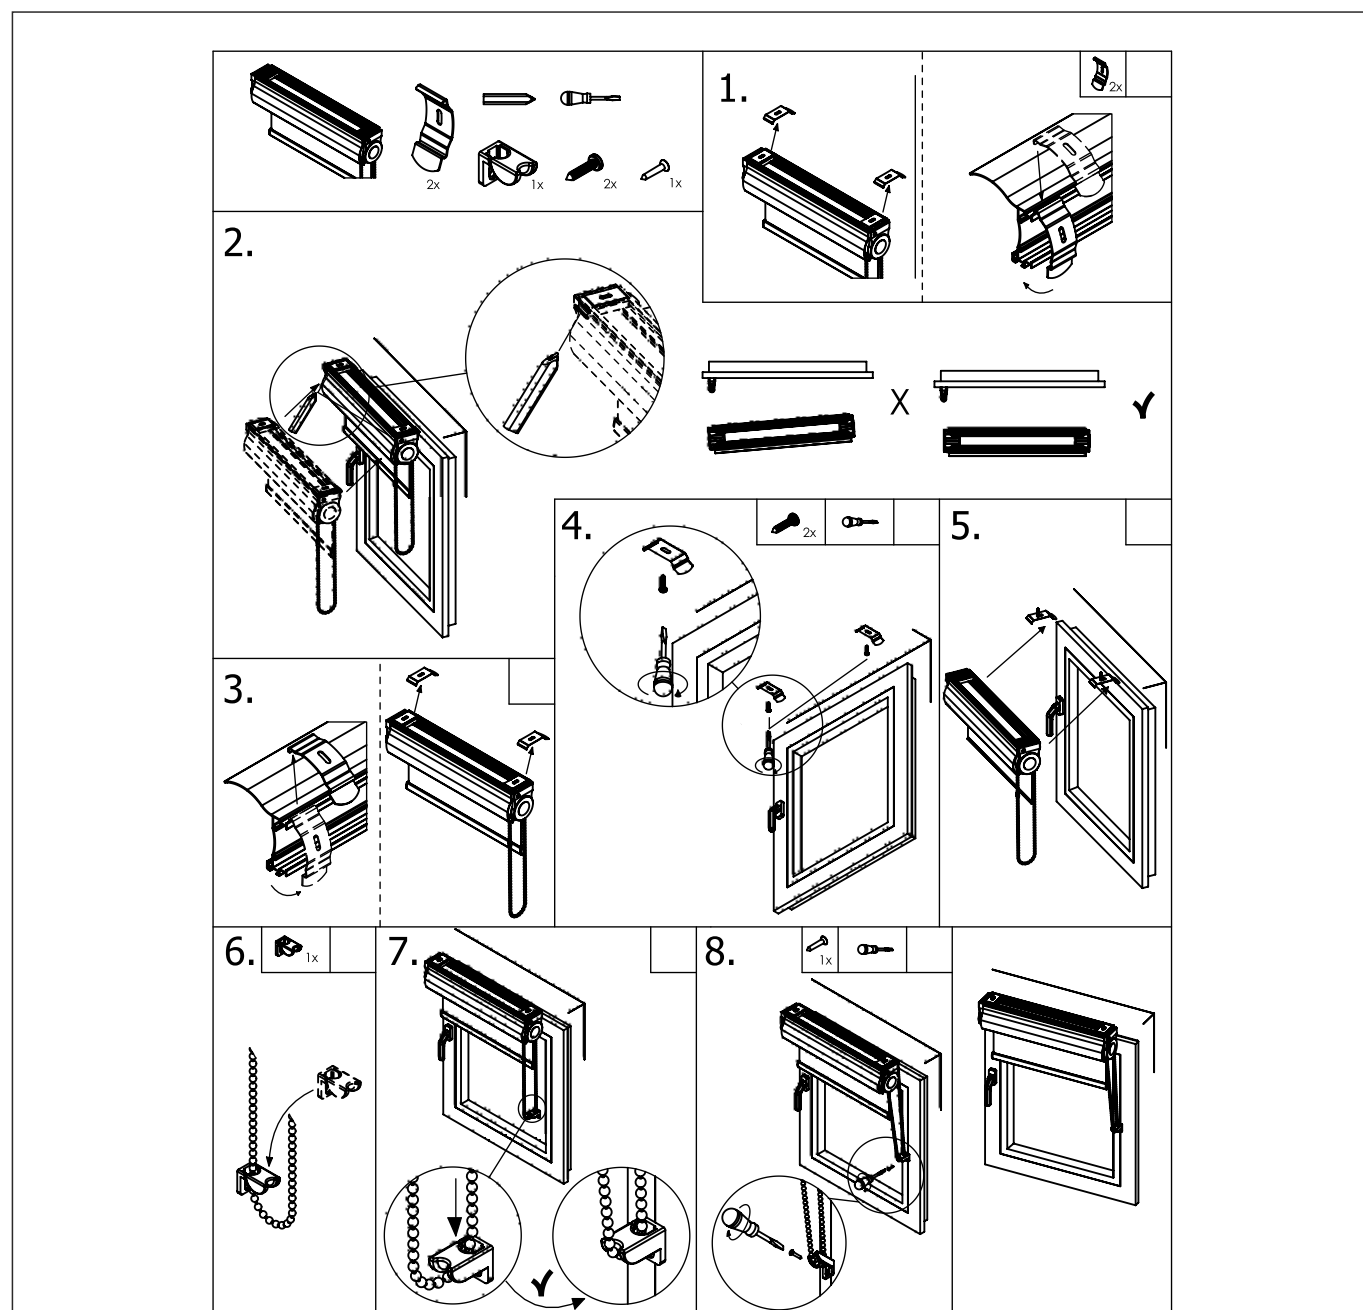

Roleta wolnowiszca Vegas COVER (RVCover)

MONTAŻ

UWAGA: INSTRUKCJA MOŻE ZAWIERAĆ ELEMENTY OPCJONALNE PRODUKTU.

OSTRZEŻENIE!

Małe dzieci mogą uduśić się pętlą utworzoną przez sznurki ciągnące, łańcuszki, taśmy oraz sznurki wewnętrzne operujące produktem.

Aby nie dopuścić do zadziergnięcia pętli i zaplątania, utrzymywać sznurki poza zasięgiem małych dzieci. Sznurki mogą owinąć się wokół szyi dziecka.

Odsunąć łóżka, łóżeczka dziecięce meble od sznurków zasłon okiennych.

Nie wiązać razem sznurków. Upewnić się, że sznurki nie skręcają się i nie tworzą pętli.