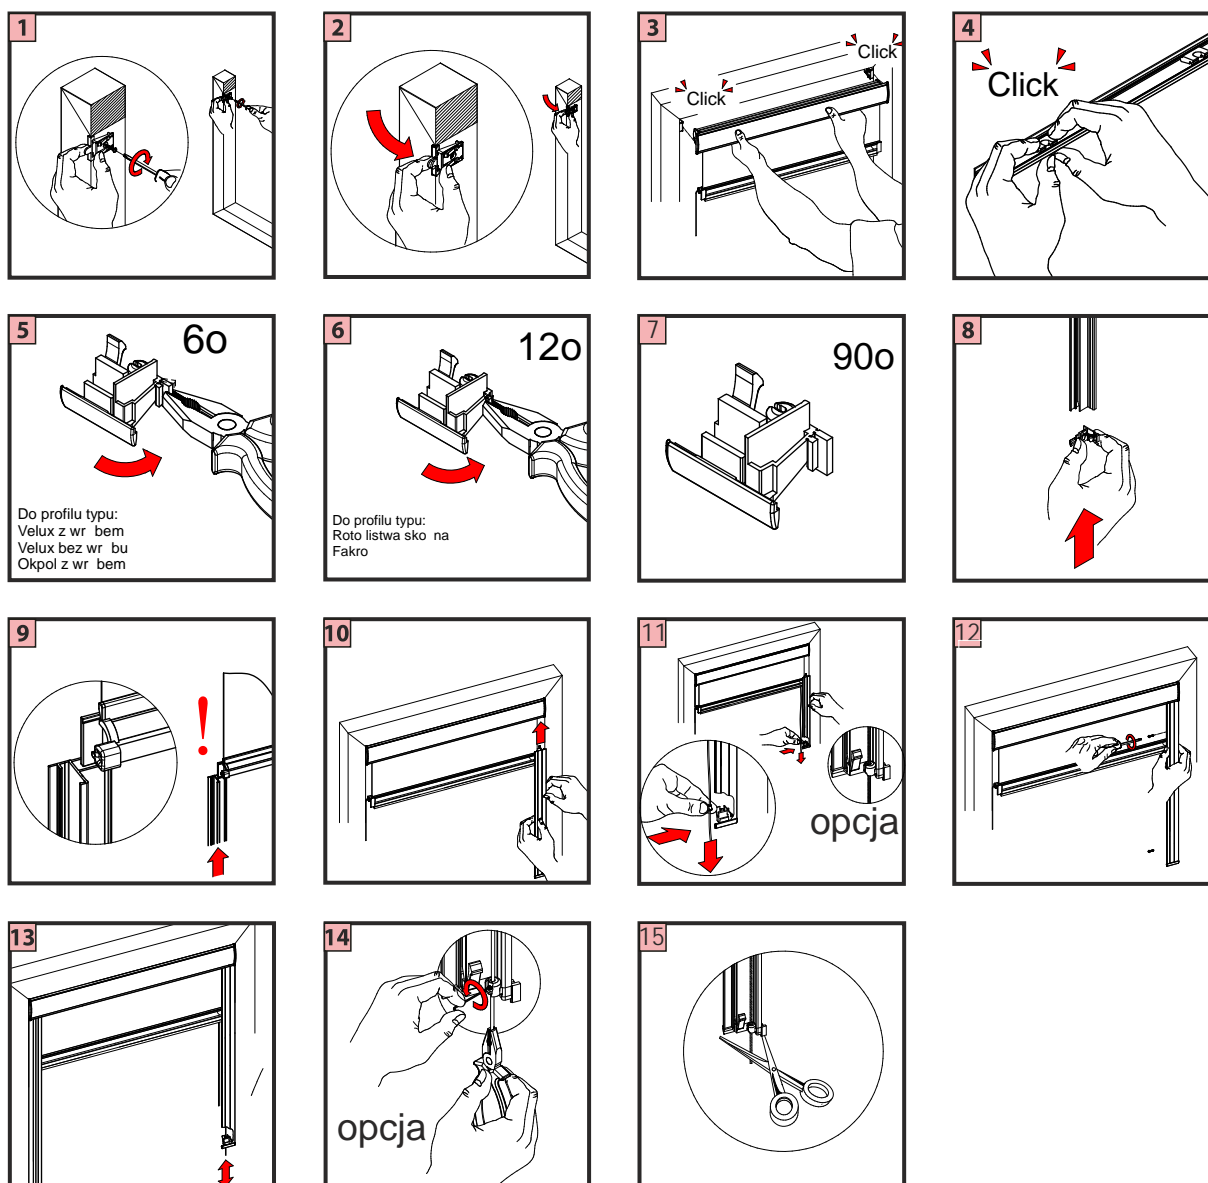

Roleta materiałowa dachowa FANTAZJA

MONTAŻ

UWAGA: INSTRUKCJA MOŻE ZAWIERAĆ ELEMENTY OPCJONALNE PRODUKTU.

OSTRZEŻENIE!

Małe dzieci mogą udużyć się pętlą utworzoną przez sznurki ciągnące, łańcuszki, taśmy oraz sznurki wewnętrzne operujące produktem.

Aby nie dopuścić do zadzierzgnięcia pętli i zaplątania, utrzymywać sznurki poza zasięgiem małych dzieci. Sznurki mogą owinąć się wokół szyi dziecka.

Odsunąć łóżka, łóżeczka, meble dziecięce od sznurków zasłon okiennych.

Nie wiążać razem sznurków. Upewnić się, że sznurki nie skracają się i nie tworzą pętli.