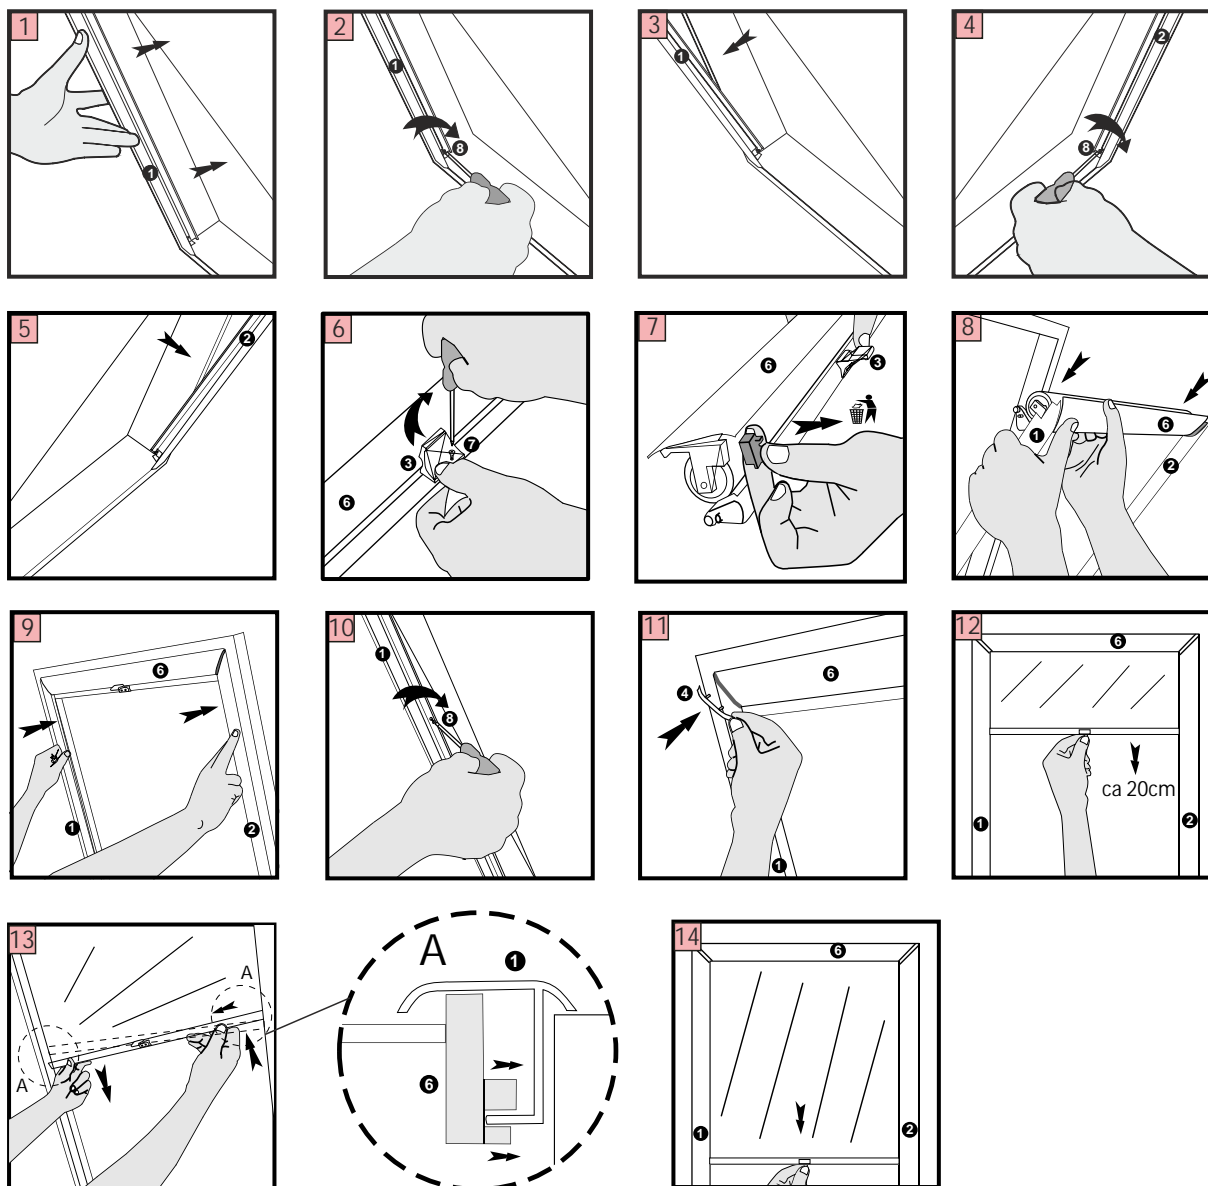

Roleta materiałowa dachowa WERSO

MONTA

UWAGA: INSTRUKCJA MOŻE ZAWIERAĆ ELEMENTY OPCJONALNE PRODUKTU.

OSTRZEŻENIE!

Małe dzieci mogą uduścić się pętlą utworzoną przez sznurki ciągnące, łańcuszki, taśmy oraz sznurki wewnętrzne operujące produktem.

Aby nie dopuścić do zadzierzgnięcia pętli i zaplątania, utrzymywać sznurki poza zasięgiem małych dzieci. Sznurki mogą owinąć się wokół szyi dziecka.

Odsunąć łóżka, łóżeczka dziecięce meble od sznurków zasłon okiennych.

Nie wiązać razem sznurków. Upewnić się, że sznurki nie skręcają się i nie tworzą pętli.