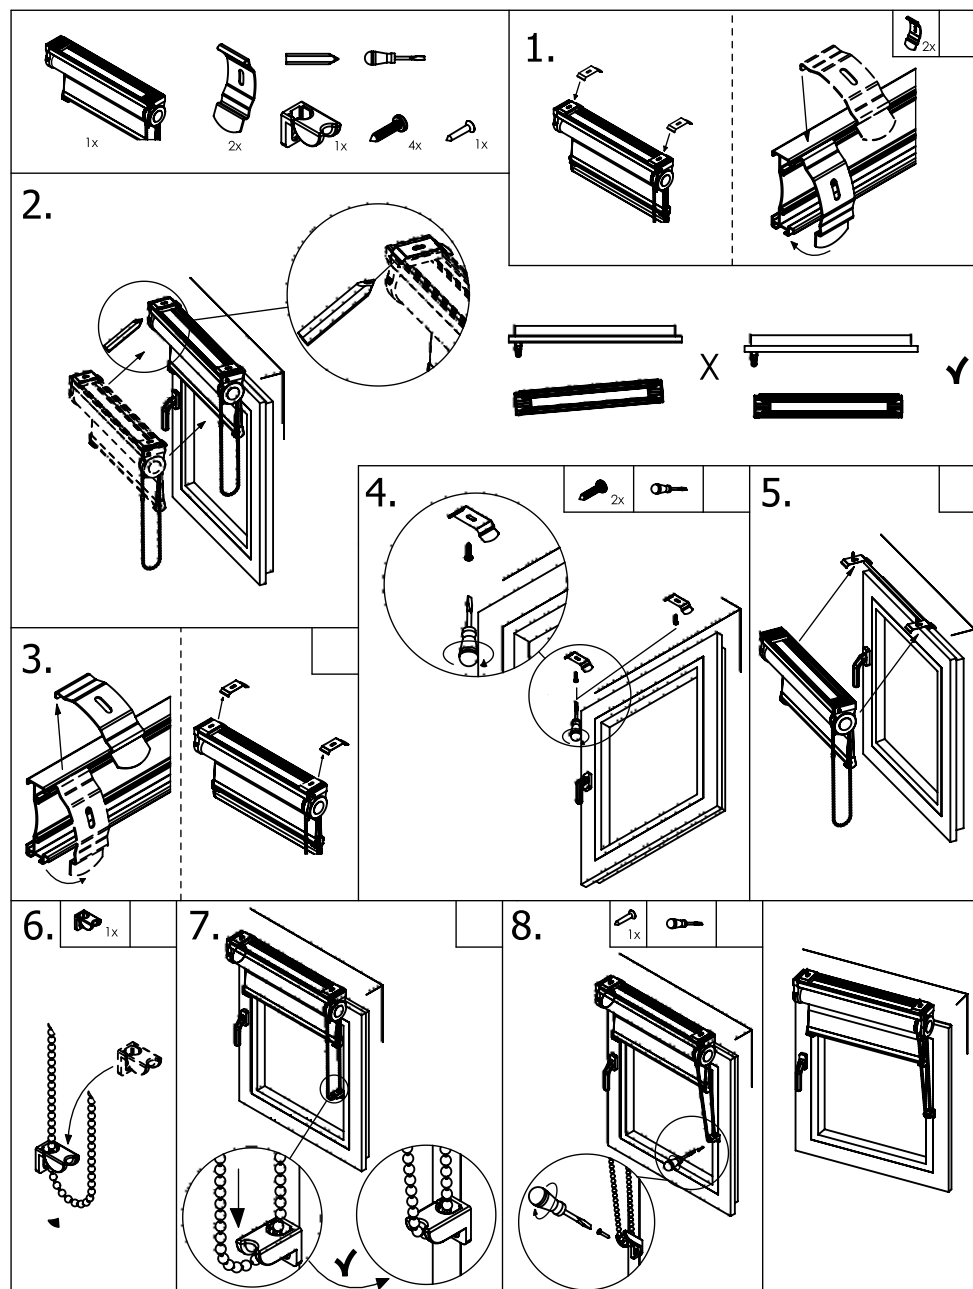

Roleta wolnowisz ca Vegas MIDI DZIE /NOC (RVMidi DN)

MONTA

UWAGA: INSTRUKCJA MO E ZAWIERA ELEMENTY OPCJONALNE PRODUKTU.

OSTRZEŻENIE!

Małe dzieci mogą udusić się pętlą utworzoną przez sznurki ciągnące, łańcuszki, taśmy oraz sznurki wewnętrzne operujące produktem.

Aby nie dopuścić do zadziergnięcia pętli i zaplątania, utrzymywać sznurki poza zasięgiem małych dzieci. Sznurki mogą owinąć się wokół szyi dziecka.

Odsunąć łóżka, łóżeczka dziecięce meble od sznurków zasłon okiennych.

Nie wiążać razem sznurków. Upewnić się, że sznurki nie skręcają się i nie tworzą pętli.