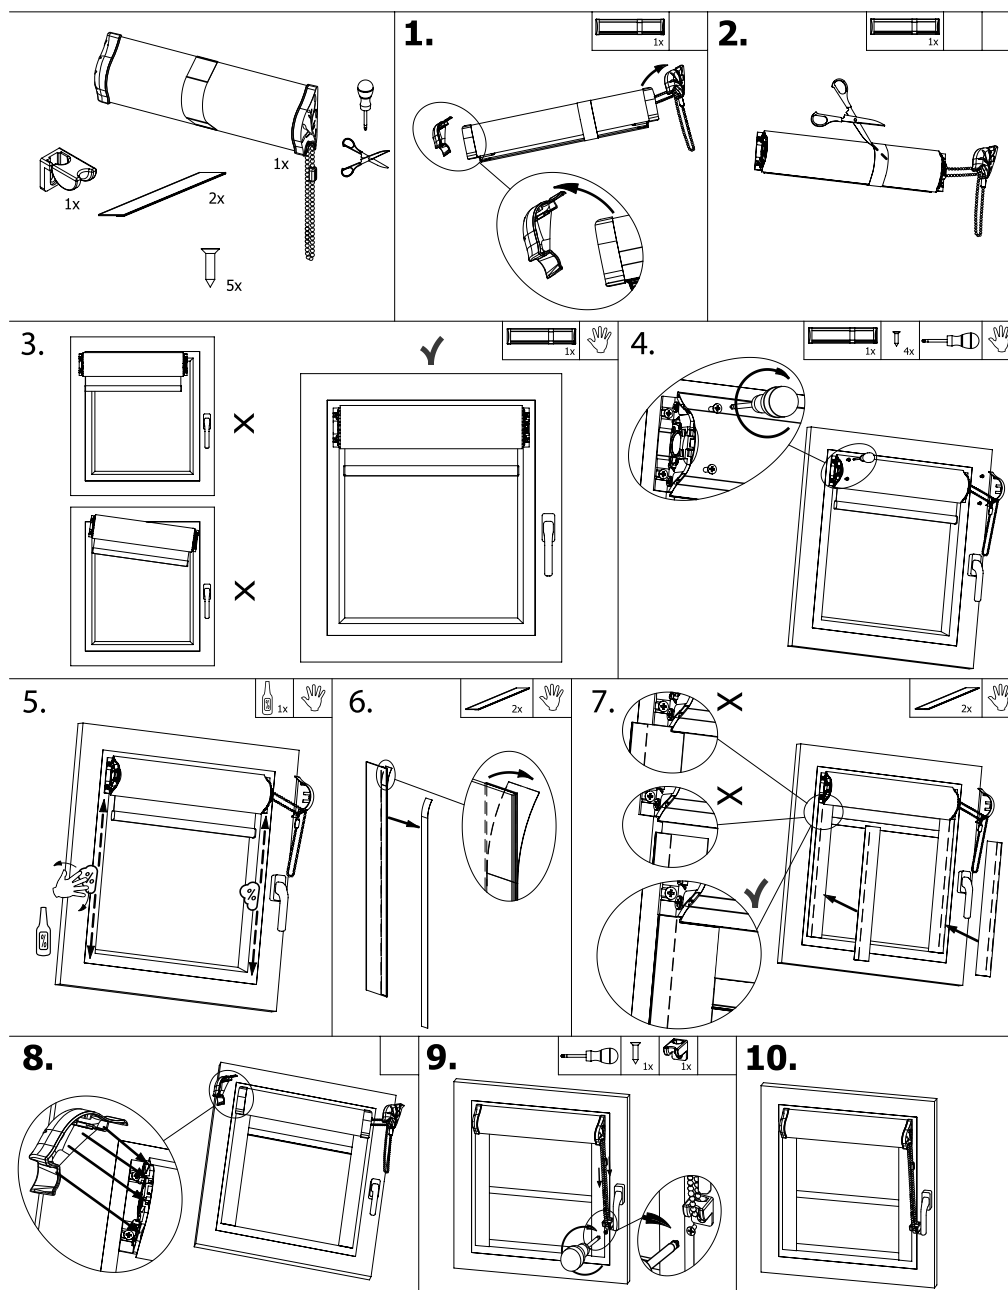

Roleta materiałowa Vegas KLAUDIA (RVK)

MONTA

UWAGA: INSTRUKCJA MO E ZAWIERA ELEMENTY OPCJONALNE PRODUKTU.

OSTRZEŻENIE!

Małe dzieci mogą udusić się pętlą utworzoną przez sznurki ciągnące, łańcuszki, taśmy oraz sznurki wewnętrzne operujące produktem.

Aby nie dopuścić do zadziergnięcia pętli i zaplątania, utrzymywać sznurki poza zasięgiem małych dzieci. Sznurki mogą owinąć się wokół szyi dziecka.

Odsunąć łóżka, łóżeczka dzieciinne meble od sznurków zasłon okiennych.

Nie wiążać razem sznurków. Upewnić się, że sznurki nie skręcają się i nie tworzą pętli.