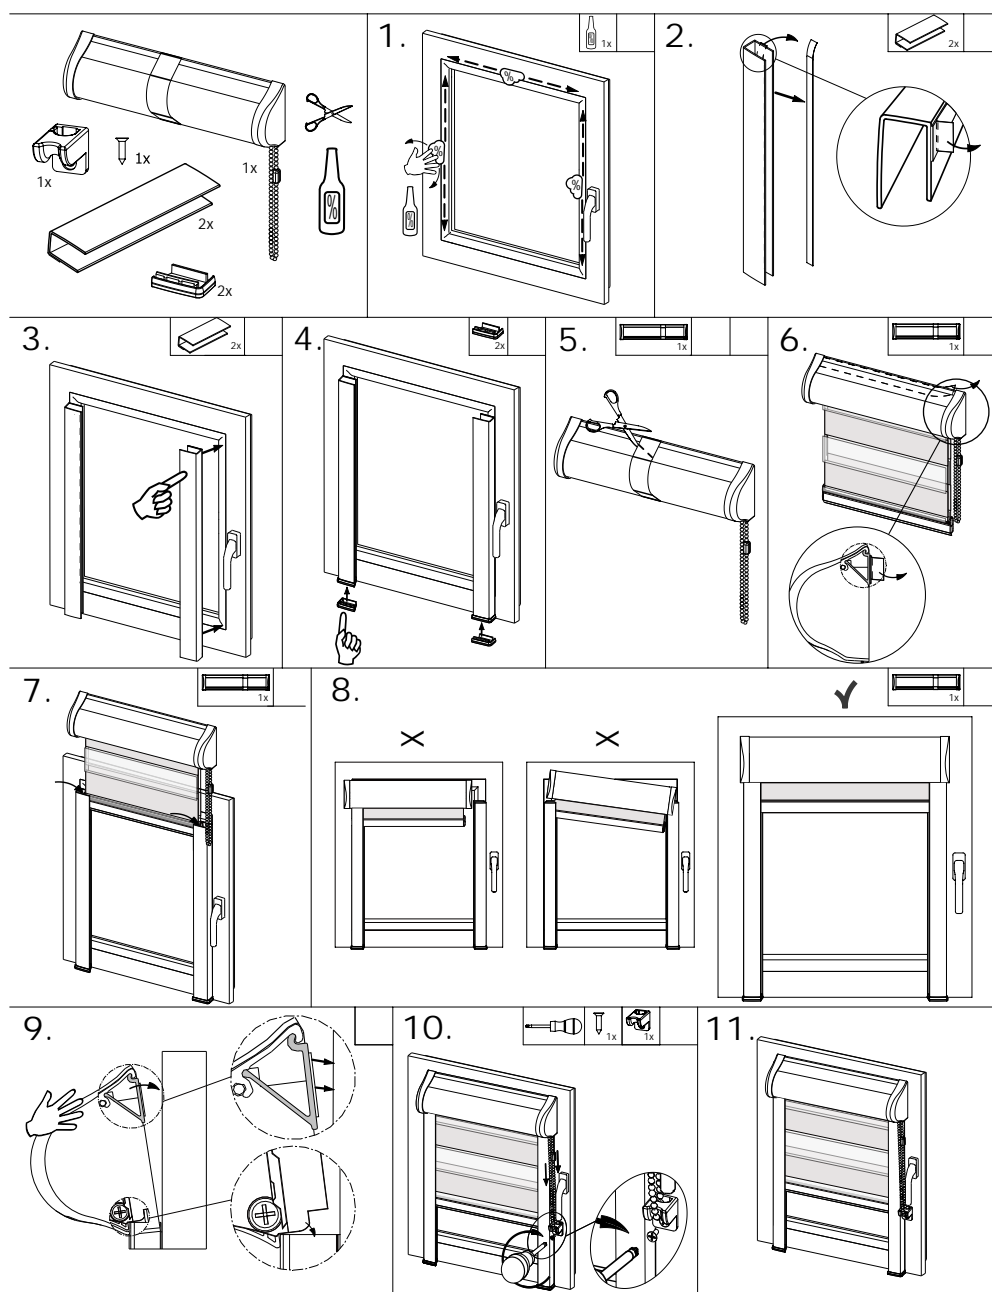

Roleta materiałowa Vegas PROFIL DZIE /NOC (RVP DN)

MONTA

UWAGA: INSTRUKCJA MO E ZAWIERA ELEMENTY OPCJONALNE PRODUKTU.

OSTRZEŻENIE!

Małe dzieci mogą uduzić się pętlą utworzoną przez sznurki ciągnące, łańcuszki, taśmy oraz sznurki wewnętrzne operujące produktem.

Aby nie dopuścić do zadziergnięcia pętli i zaplątania, utrzymywać sznurki poza zasięgiem małych dzieci. Sznurki mogą owinąć się wokół szyi dziecka.

Odsunąć łóżka, łóżeczka dzieciinne meble od sznurków zasłon okiennych.

Nie wiążać razem sznurków. Upewnić się, że sznurki nie skręcają się i nie tworzą pętli.