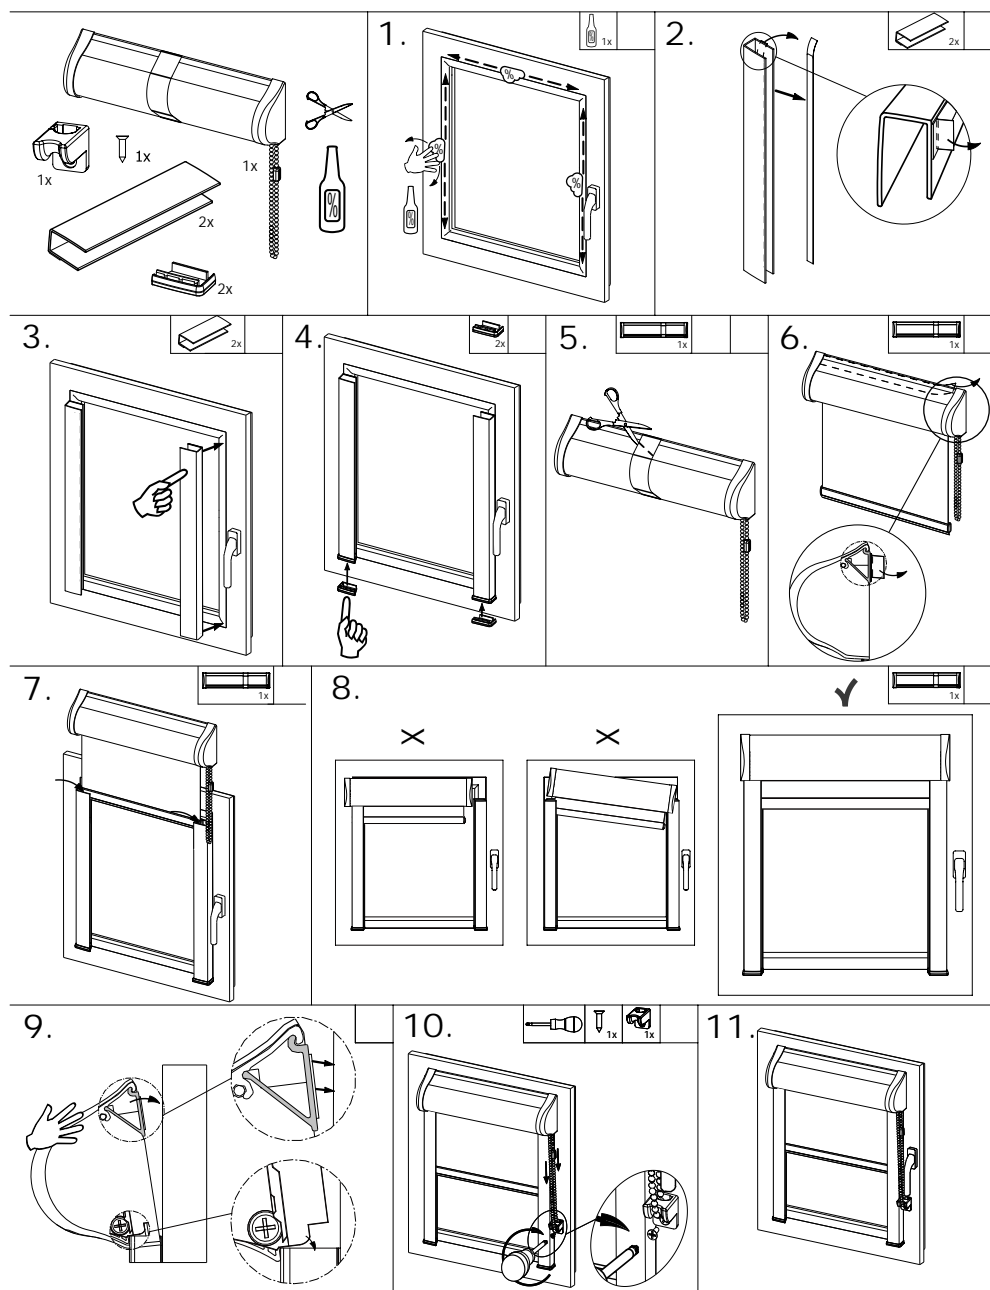

## Roleta materiałowa Vegas PROFIL (RVP)

### MONTAŻ

UWAGA: INSTRUKCJA MOŻE ZAWIERAĆ ELEMENTY OPCJONALNE PRODUKTU.

### OSTRZEŻENIE!

Małe dzieci mogą uduśić się pętlą utworzoną przez sznurki ciągnące, łańcuszki, taśmy oraz sznurki wewnętrzne operujące produktem.

Aby nie dopuścić do zadziergnięcia pętli i zaplątania, utrzymywać sznurki poza zasięgiem małych dzieci. Sznurki mogą owinąć się wokół szyi dziecka.