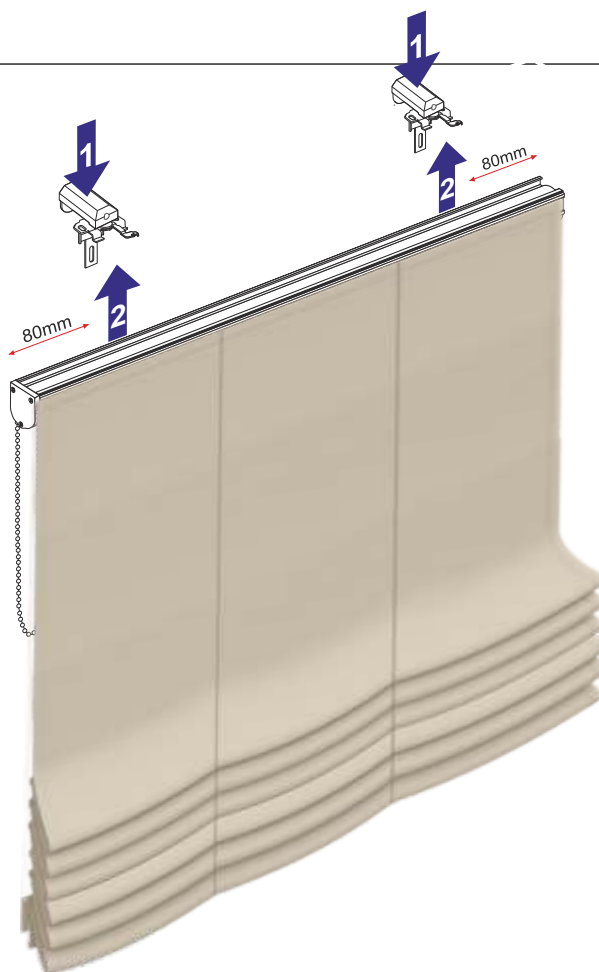

Roleta rzymska

MONTA

UWAGA: INSTRUKCJA MOŻE ZAWIERAĆ ELEMENTY OPCJONALNE PRODUKTU.

Montaż do ściany / sufitu

OSTRZEŻENIE!

Małe dzieci mogą uduśić się pętlą utworzoną przez sznurki ciągnące, łańcuszki, taśmy oraz sznurki wewnętrzne operujące produktem.

Aby nie dopuścić do zadziergnięcia pętli i zaplątania, utrzymywać sznurki poza zasięgiem małych dzieci. Sznurki mogą owinąć się wokół szyi dziecka.

Odsunąć łóżka, łóżeczka dziecięce meble od sznurków zasłon okiennych.

Nie wiązać razem sznurków. Upewnić się, że sznurki nie skręcają się i nie tworzą pętli.

Roleta rzymska

MONTA

UWAGA: INSTRUKCJA MOŻE ZAWIERAĆ ELEMENTY OPCJONALNE PRODUKTU.

Montaż bezinwazyjny na ramie okna