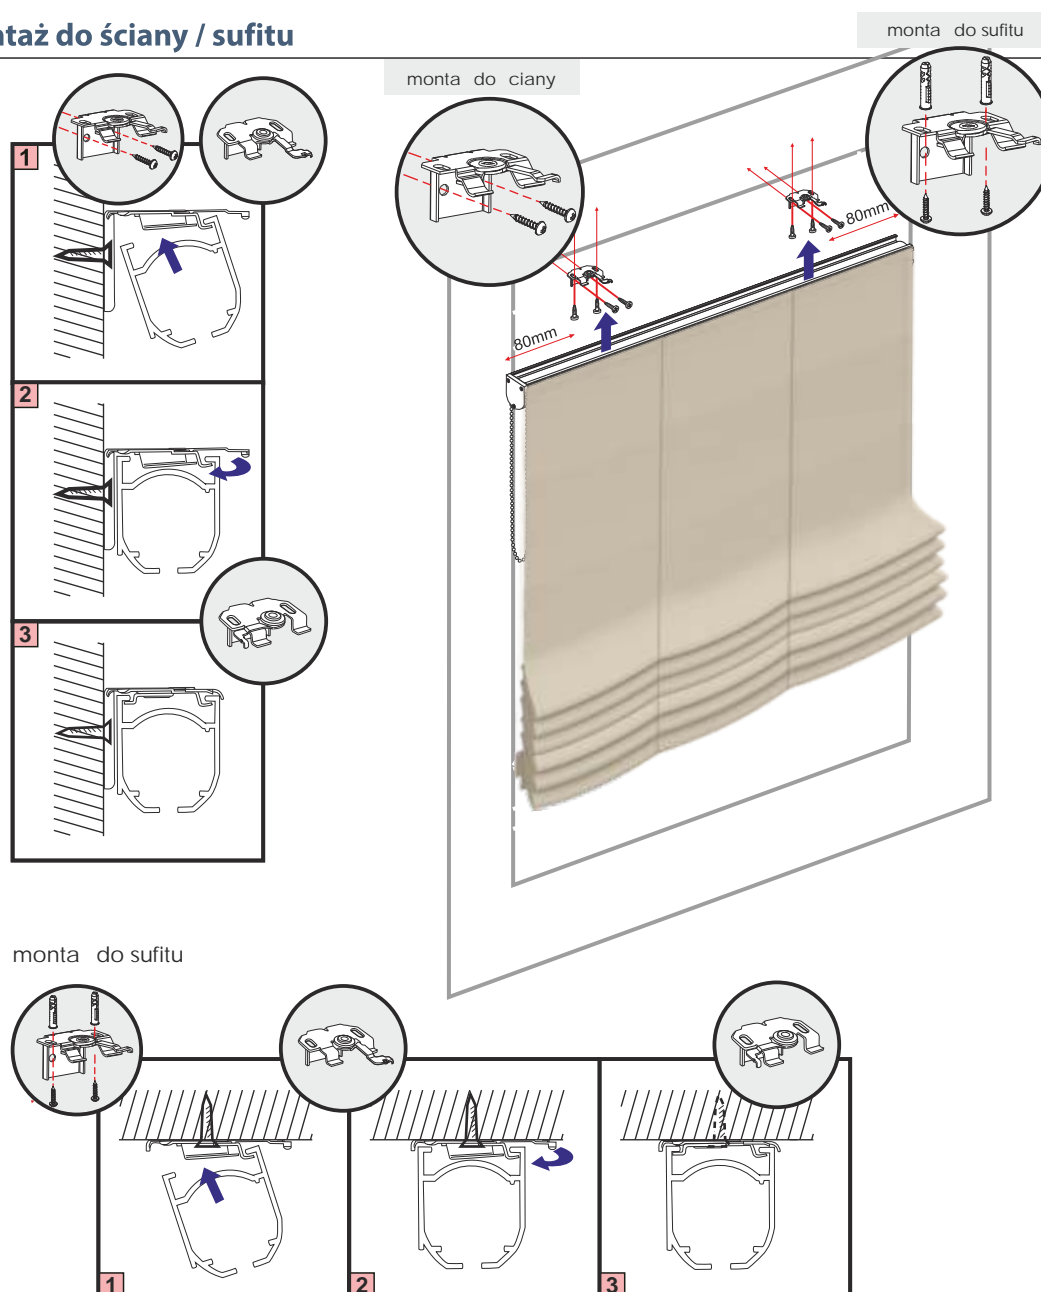

Roleta rzymska

MONTA

UWAGA: INSTRUKCJA MOŻE ZAWIERAĆ ELEMENTY OPCJONALNE PRODUKTU.

Montaż do ściany / sufitu

OSTRZEŻENIE!

Małe dzieci mogą uduśić się pętlą utworzoną przez sznurki ciągnące, łańcuszki, taśmy oraz sznurki wewnętrzne operujące produktem.

Aby nie dopuścić do zadziergnięcia pętli i zaplątania, utrzymywać sznurki poza zasięgiem małych dzieci. Sznurki mogą owinąć się wokół szyi dziecka.

Odsunąć łóżka, łóżeczka dziecięce meble od sznurków zasłon okiennych.

Nie wiązać razem sznurków. Upewnić się, że sznurki nie skręcają się i nie tworzą pętli.

Roleta rzymska

MONTA

UWAGA: INSTRUKCJA MOŻE ZAWIERAĆ ELEMENTY OPCJONALNE PRODUKTU.

Montaż bezinwazyjny na ramie okna

OSTRZEŻENIE!

Małe dzieci mogą udusić się pętlą utworzoną przez sznurki ciągnące, łańcuszki, taśmy oraz sznurki wewnętrzne operujące produktem.

Aby nie dopuścić do zadziergnięcia pętli i zaplątania, utrzymywać sznurki poza zasięgiem małych dzieci. Sznurki mogą owinąć się wokół szyi dziecka.