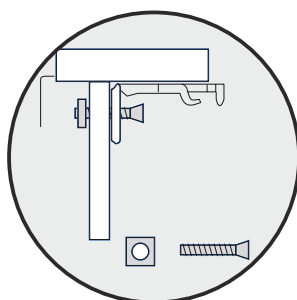

Roleta rzymska

MONTA

UWAGA: INSTRUKCJA MOŻE ZAWIERAĆ ELEMENTY OPCJONALNE PRODUKTU.

Montaż do ściany / sufitu

OSTRZEŻENIE!

Małe dzieci mogą uduśić się pętlą utworzoną przez sznurki ciągnące, łańcuszki, taśmy oraz sznurki wewnętrzne operujące produktem.

Aby nie dopuścić do zadziergnięcia pętli i zaplątania, utrzymywać sznurki poza zasięgiem małych dzieci. Sznurki mogą owinąć się wokół szyi dziecka.

Odsunąć łóżka, łóżeczka dziecięce meble od sznurków zasłon okiennych.

Nie wiązać razem sznurków. Upewnić się, że sznurki nie skręcają się i nie tworzą pętli.

Roleta rzymska

MONTA

UWAGA: INSTRUKCJA MOŻE ZAWIERAĆ ELEMENTY OPCJONALNE PRODUKTU.

Montaż bezinwazyjny na ramie okna

OSTRZEŻENIE!

Małe dzieci mogą udusić się pętlą utworzoną przez sznurki ciągnące, łańcuszki, taśmy oraz sznurki wewnętrzne operujące produktem.

Aby nie dopuścić do zadziergnięcia pętli i zaplątania, utrzymywać sznurki poza zasięgiem małych dzieci. Sznurki mogą owinąć się wokół szyi dziecka.