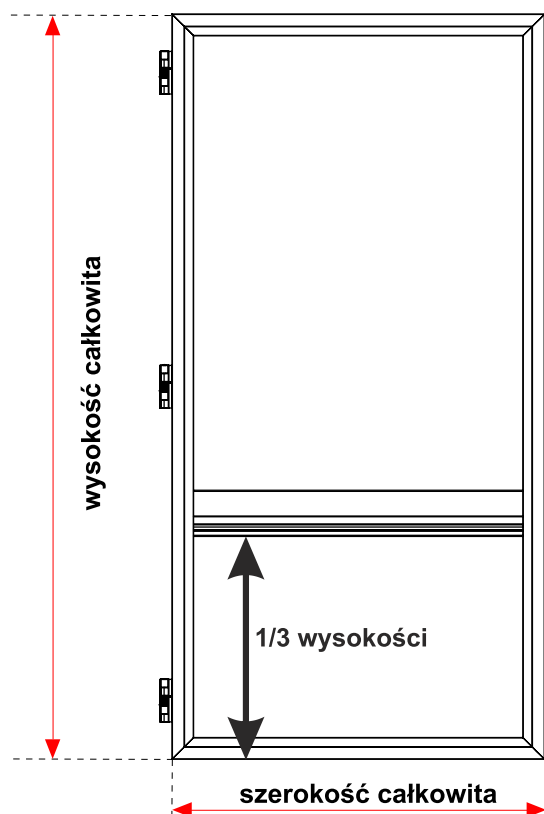

Moskitiera drzwiowa

POMIAR

Wymiary przy zamawianiu:

Szerokość całkowita moskitiery drzwiowej

UWAGA: prosimy pamiętać o zaplanowaniu dodatkowo min. 16mm na zawias moskitiery.

Wysokość całkowita moskitiery drzwiowej

W standardzie moskitiera drzwiowa wykonywana jest z rozporą na 1/3 wysokości.

1/3 wysokości określana jest mierząc od dolnej krawędzi moskitiery do dolnej krawędzi rozporę.