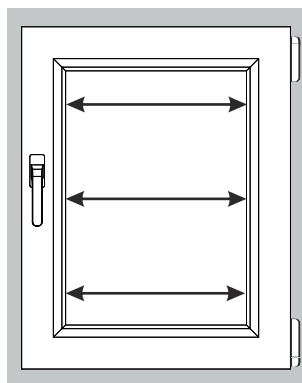

Plisy

pomiar przy montażu standardowym do listwy przyszybowej

Szerokość światła
szyby razem
z uszczelkami
przyszybowymi

⚠ Wybieramy
najmniejszy wymiar!

Wysokość światła
szyby razem
z uszczelkami
przyszybowymi

⚠ Wybieramy
najmniejszy wymiar!

W - Wysokość - w świetle szyby
WYMIARY RAZEM Z USZCZELKAMI PRZYSZYBOWYMI

S - Szerokość - w świetle szyby
WYMIARY RAZEM Z USZCZELKAMI PRZYSZYBOWYMI

szyba
listwa przyszybowa
rama okna

UWAGA:

Dla uzyskania właściwych pomiarów zalecamy pobranie wymiarów w trzech punktach szerokości i wysokości.