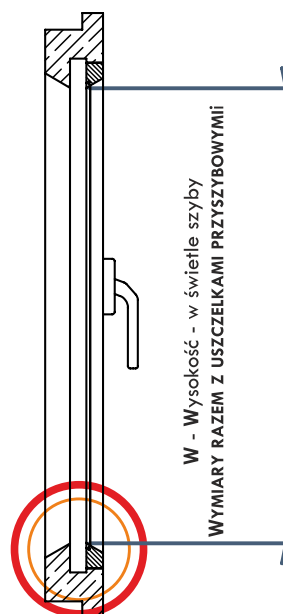

Plisy

pomiar przy montażu standardowym do listwy przyszybowej

Szerokość światła
szyby razem
z uszczelkami
przyszybowymi

⚠ Wybieramy
najmniejszy wymiar!

Wysokość światła
szyby razem
z uszczelkami
przyszybowymi

⚠ Wybieramy
najmniejszy wymiar!

W - Wysokość - w świetle szyby
WYMIARY RAZEM Z USZCZELKAMI PRZYSZYBOWYMI

S - Szerokość - w świetle szyby
WYMIARY RAZEM Z USZCZELKAMI PRZYSZYBOWYMI

szyba
listwa przyszybowa
rama okna

UWAGA:

Dla uzyskania właściwych pomiarów zalecamy pobranie wymiarów w trzech punktach szerokości i wysokości.