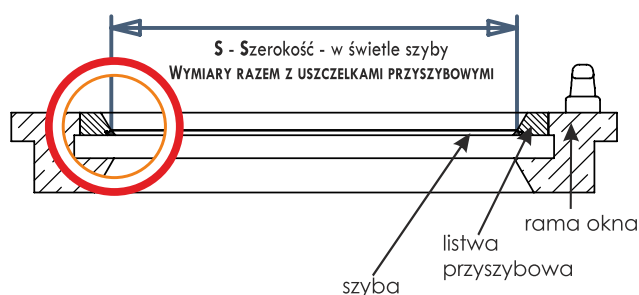

Plisy

pomiar przy montażu standardowym do listwy przyszybowej

Szerokość światła
szyby razem
z uszczelkami
przyszybowymi

⚠ Wybieramy
najmniejszy wymiar!

Wysokość światła
szyby razem
z uszczelkami
przyszybowymi

⚠ Wybieramy
najmniejszy wymiar!

W - Wysokość - w świetle szyby
WYMIARY RAZEM Z USZCZELKAMI PRZYSZYBOWYMI

S - Szerokość - w świetle szyby
WYMIARY RAZEM Z USZCZELKAMI PRZYSZYBOWYMI

szyba
listwa przyszybowa
rama okna

UWAGA:

Dla uzyskania właściwych pomiarów zalecamy pobranie wymiarów w trzech punktach szerokości i wysokości.