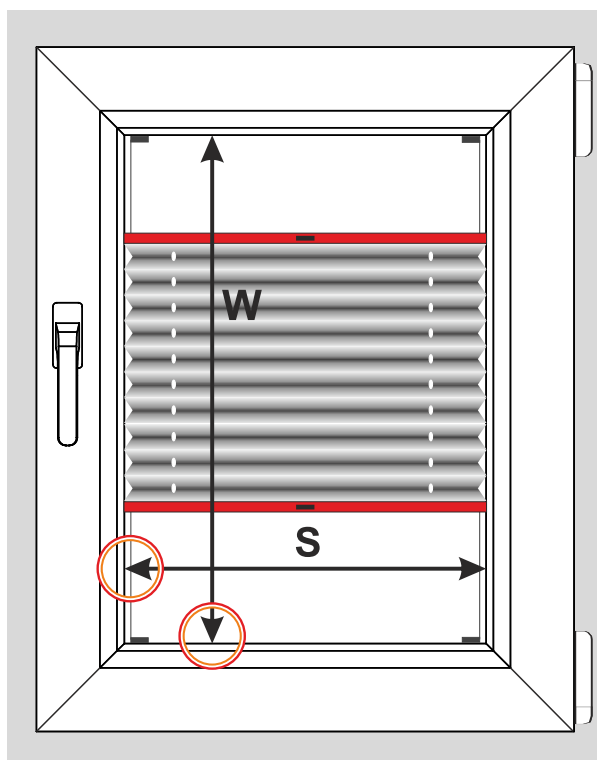

Plisy

pomiar przy montażu standardowym do listwy przyszybowej

Szerokość światła
szyby razem
z uszczelkami
przyszybowymi

⚠ Wybieramy
najmniejszy wymiar!

Wysokość światła
szyby razem
z uszczelkami
przyszybowymi

⚠ Wybieramy
najmniejszy wymiar!

W - Wysokość - w świetle szyby
WYMIARY RAZEM Z USZCZELKAMI PRZYSZYBOWYMI

S - Szerokość - w świetle szyby
WYMIARY RAZEM Z USZCZELKAMI PRZYSZYBOWYMI

szyba
listwa przyszybowa
rama okna

UWAGA:

Dla uzyskania właściwych pomiarów zalecamy pobranie wymiarów w trzech punktach szerokości i wysokości.