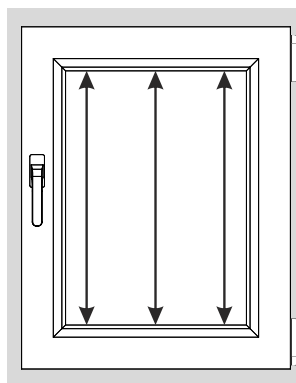

Plisy

pomiar przy montażu standardowym do listwy przyszybowej

Szerokość światła
szyby razem
z uszczelkami
przyszybowymi

⚠ Wybieramy
najmniejszy wymiar!

Wysokość światła
szyby razem
z uszczelkami
przyszybowymi

⚠ Wybieramy
najmniejszy wymiar!

W - Wysokość - w świetle szyby
WYMIARY RAZEM Z USZCZELKAMI PRZYSZYBOWYMI

S - Szerokość - w świetle szyby
WYMIARY RAZEM Z USZCZELKAMI PRZYSZYBOWYMI

szyba
listwa przyszybowa
rama okna

UWAGA:

Dla uzyskania właściwych pomiarów zalecamy pobranie wymiarów w trzech punktach szerokości i wysokości.