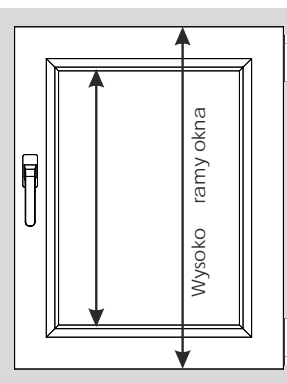

### pomiar przy montażu bezinwazyjnym w świetle szyby (mocowanie B3)

Szerokość światła  
szyby mierzona na  
10-12 mm  
głębokości listwy  
przyszybowej.

⚠ Wybieramy  
najmniejszy  
wymiar!

Wysokość światła  
szyby mierzona na  
10-12 mm  
głębokości listwy  
przyszybowej.

#### UWAGA:

Dla uzyskania właściwych pomiarów zalecamy  
pobranie wymiarów w trzech punktach  
szerokości i wysokości.