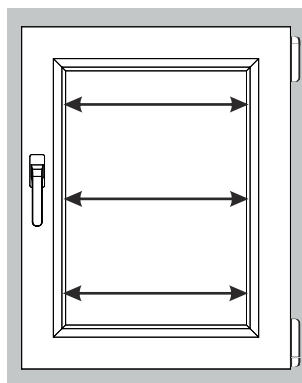

## Plisy

### pomiar przy montażu bezinwazyjnym w świetle szyby (mocowanie B3)

Szerokość światła  
szyby mierzona na  
10-12 mm  
głębokości listwy  
przyszybowej.

⚠ Wybieramy  
najmniejszy  
wymiar!

Wysokość światła  
szyby mierzona na  
10-12 mm  
głębokości listwy  
przyszybowej.