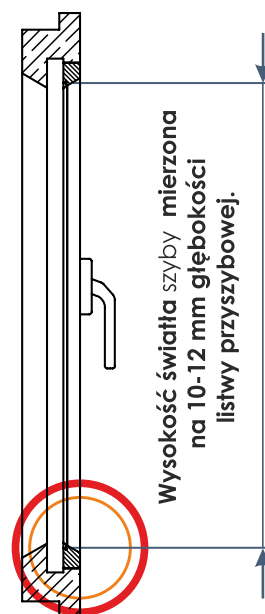

### pomiar przy montażu bezinwazyjnym w świetle szyby (mocowanie B4)

Szerokość światła  
szyby mierzona na  
10-12 mm  
głębokości listwy  
przyszybowej.

⚠ Wybieramy  
najmniejszy wymiar!

Wysokość światła  
szyby mierzona na  
10-12 mm  
głębokości listwy  
przyszybowej.

⚠ Wybieramy  
najmniejszy wymiar!

#### UWAGA:

Dla uzyskania właściwych pomiarów zalecamy pobranie wymiarów w trzech punktach szerokości i wysokości.

Wysokość światła szyby mierzona  
na 10-12 mm głębokości  
listwy przyszybowej.

Szerokość światła szyby mierzona na 10-12 mm  
głębokości listwy przyszybowej.

10-12mm

szyba listwa przyszybowa rama okna