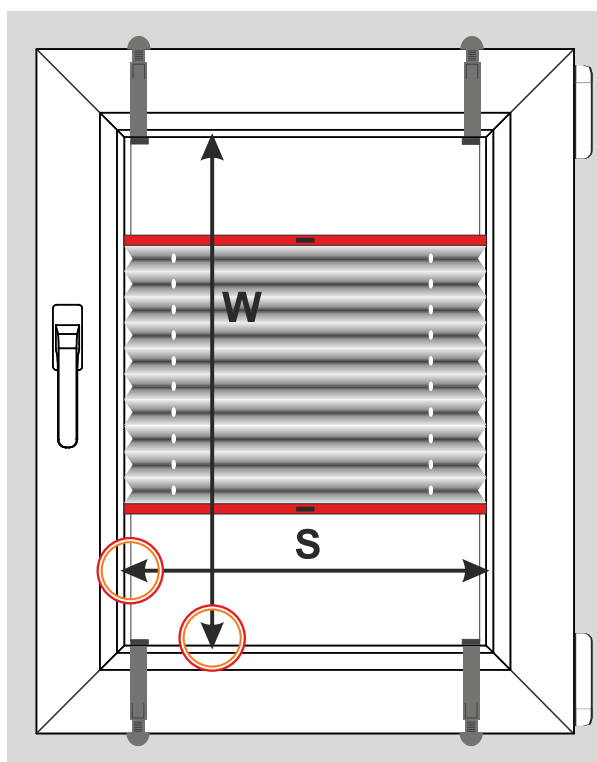

### pomiar przy montażu bezinwazyjnym w świetle szyby (mocowanie B4)

Szerokość światła  
szyby mierzona na  
10-12 mm  
głębokości listwy  
przyszybowej.

⚠ Wybieramy  
najmniejszy wymiar!

Wysokość światła  
szyby mierzona na  
10-12 mm  
głębokości listwy  
przyszybowej.

⚠ Wybieramy  
najmniejszy wymiar!

#### UWAGA:

Dla uzyskania właściwych pomiarów zalecamy pobranie wymiarów w trzech punktach szerokości i wysokości.

Wysokość światła szyby mierzona  
na 10-12 mm głębokości  
listwy przyszybowej.

Szerokość światła szyby mierzona na 10-12 mm  
głębokości listwy przyszybowej.