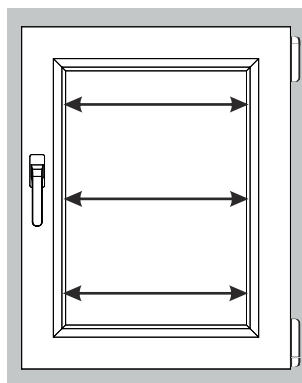

## Plisy

### pomiar przy montażu bezinwazyjnym w świetle szyby (mocowanie B4)

Szerokość światła  
szyby mierzona na  
10-12 mm  
głębokości listwy  
przyszybowej.

⚠ Wybieramy  
najmniejszy wymiar!

Wysokość światła  
szyby mierzona na  
10-12 mm  
głębokości listwy  
przyszybowej.

⚠ Wybieramy  
najmniejszy wymiar!

#### UWAGA:

Dla uzyskania właściwych pomiarów zalecamy pobranie wymiarów w trzech punktach szerokości i wysokości.

Wysokość światła szyby mierzona  
na 10-12 mm głębokości  
listwy przyszybowej.

Szerokość światła szyby mierzona na 10-12 mm  
głębokości listwy przyszybowej.