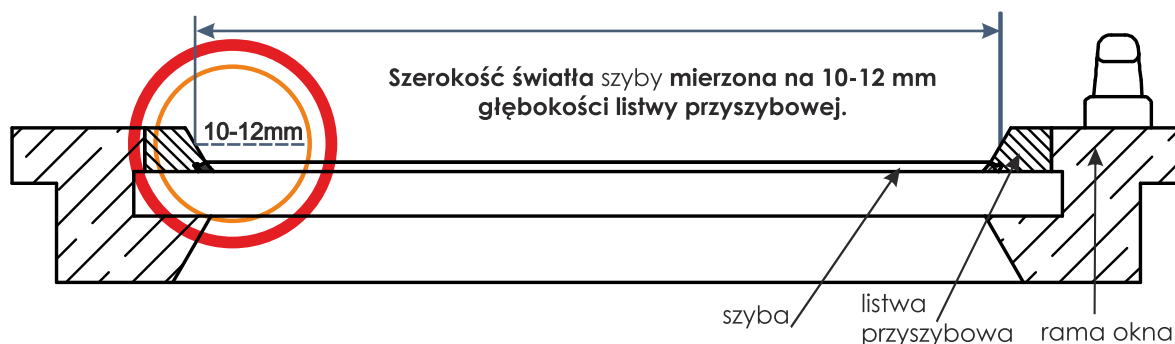

### pomiar przy montażu bezinwazyjnym w świetle szyby (mocowanie B4)

Szerokość światła  
szyby mierzona na  
10-12 mm  
głębokości listwy  
przyszybowej.

⚠ Wybieramy  
najmniejszy wymiar!

Wysokość światła  
szyby mierzona na  
10-12 mm  
głębokości listwy  
przyszybowej.

⚠ Wybieramy  
najmniejszy wymiar!

#### UWAGA:

Dla uzyskania właściwych pomiarów zalecamy pobranie wymiarów w trzech punktach szerokości i wysokości.

Wysokość światła szyby mierzona  
na 10-12 mm głębokości  
listwy przyszybowej.

Szerokość światła szyby mierzona na 10-12 mm  
głębokości listwy przyszybowej.