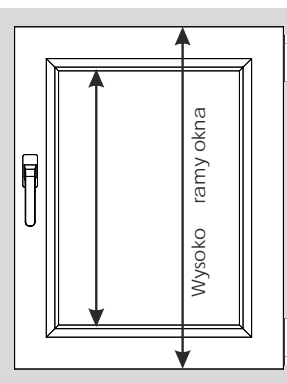

### pomiar przy montażu bezinwazyjnym w świetle szyby (mocowanie B5)

Szerokość światła  
szyby mierzona na  
10-12 mm  
głębokości listwy  
przyszybowej.

⚠ Wybieramy  
najmniejszy  
wymiar!

Wysokość światła  
szyby mierzona na  
10-12 mm  
głębokości listwy  
przyszybowej.

#### UWAGA:

Dla uzyskania właściwych pomiarów zalecamy  
pobranie wymiarów w trzech punktach  
szerokości i wysokości.