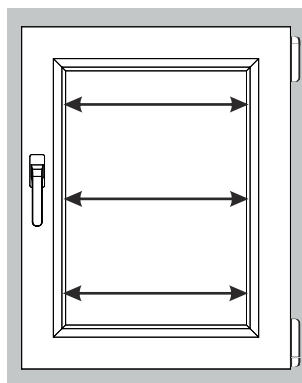

## Plisy

### pomiar przy montażu bezinwazyjnym w świetle szyby (mocowanie B5)

Szerokość światła  
szyby mierzona na  
10-12 mm  
głębokości listwy  
przyszybowej.

⚠ Wybieramy  
najmniejszy  
wymiar!

Wysokość światła  
szyby mierzona na  
10-12 mm  
głębokości listwy  
przyszybowej.

Dodatkowo dla  
mocowania B5  
wysokość ramy  
okna.