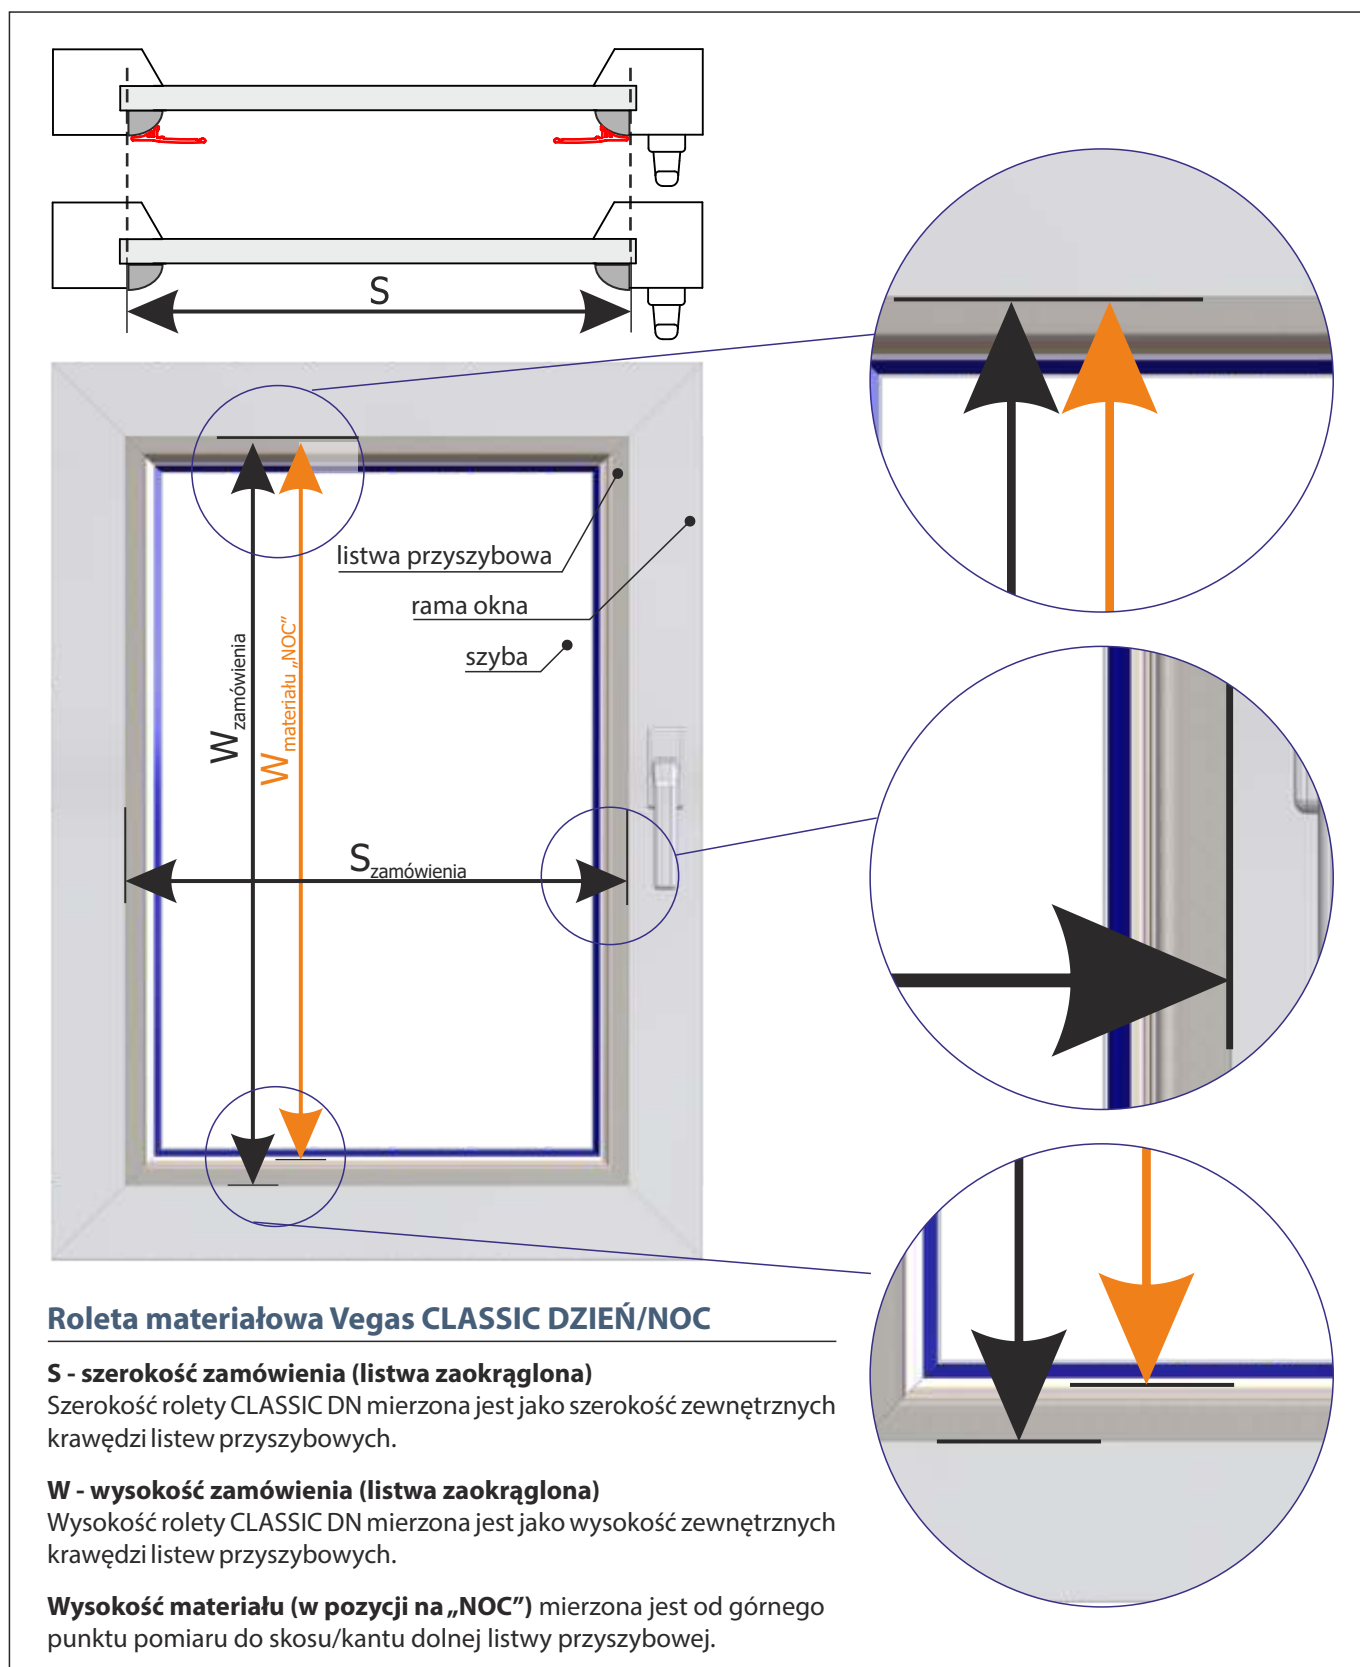

Roleta Vegas CLASSIC, tkaniny DZIEŃ/NOC

POMIAR PRZY KANCIASTEJ LISTWIE PRZYSZYBOWEJ - **WG WYMIARÓW KANTU**

Roleta Vegas CLASSIC, tkaniny DZIEŃ/NOC

POMIAR PRZY ZAOKRĄGLONEJ LISTWIE PRZYSZYBOWEJ - **WG WYMIARÓW CAŁKOWITYCH**

Roleta materiałowa Vegas CLASSIC DZIEŃ/NOC

S - szerokość zamówienia (listwa zaokrąglona)

Szerokość rolety CLASSIC DN mierzona jest jako szerokość zewnętrznych krawędzi listew przyszybowych.

W - wysokość zamówienia (listwa zaokrąglona)

Wysokość rolety CLASSIC DN mierzona jest jako wysokość zewnętrznych krawędzi listew przyszybowych.

Wysokość materiału (w pozycji na „NOC”) mierzona jest od górnego punktu pomiaru do skosu/kantu dolnej listwy przyszybowej.