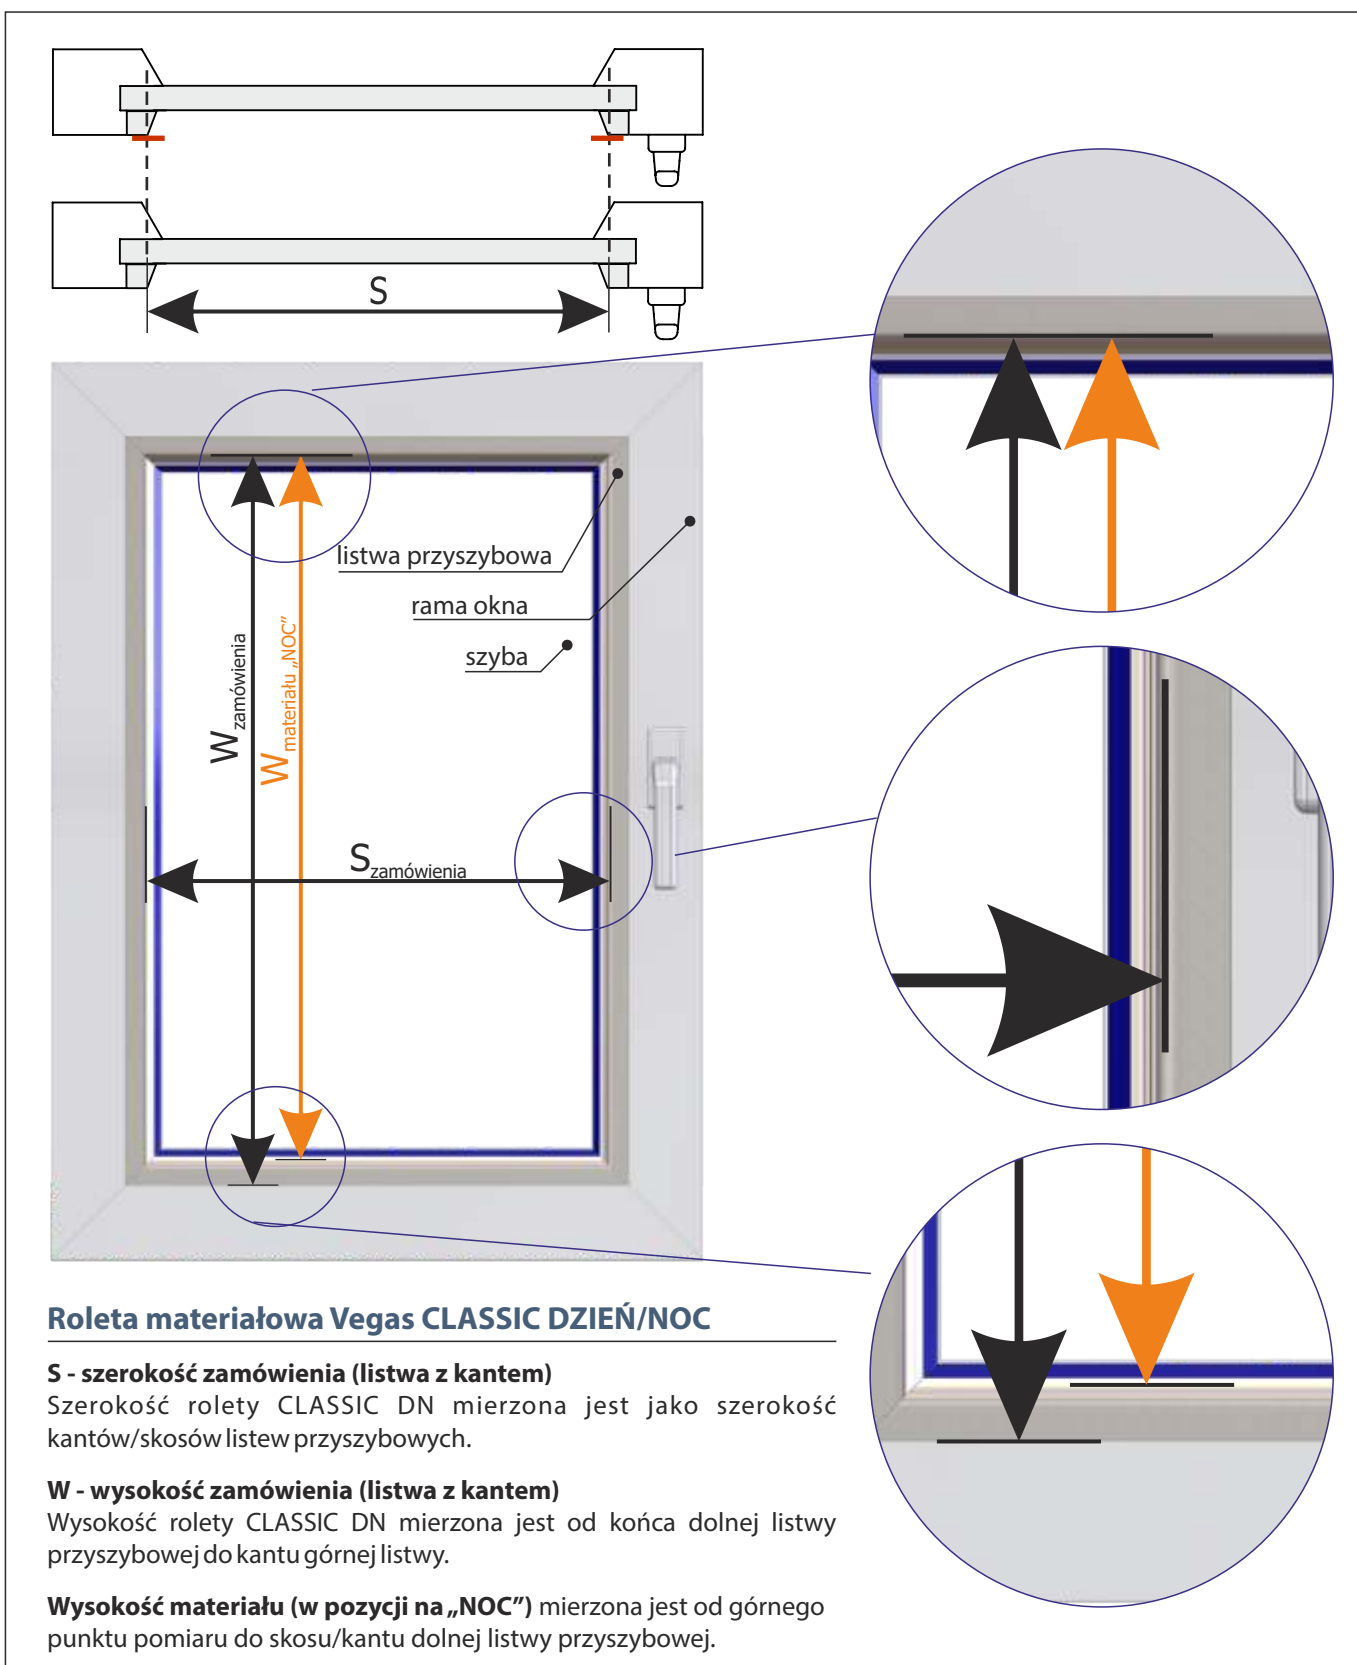

Roleta Vegas CLASSIC, tkaniny DZIEŃ/NOC

POMIAR PRZY KANCIASTEJ LISTWIE PRZYSZYBOWEJ - **WG WYMIARÓW KANTU**

Roleta Vegas CLASSIC, tkaniny DZIEŃ/NOC

POMIAR PRZY ZAOKRĄGLONEJ LISTWIE PRZYSZYBOWEJ - **WG WYMIARÓW CAŁKOWITYCH**

Roleta materiałowa Vegas CLASSIC DZIEŃ/NOC

S - szerokość zamówienia (listwa zaokrąglona)

Szerokość rolety CLASSIC DN mierzona jest jako szerokość zewnętrznych krawędzi listew przyszybowych.

W - wysokość zamówienia (listwa zaokrąglona)

Wysokość rolety CLASSIC DN mierzona jest jako wysokość zewnętrznych krawędzi listew przyszybowych.

Wysokość materiału (w pozycji na „NOC”) mierzona jest od górnego punktu pomiaru do skosu/kantu dolnej listwy przyszybowej.