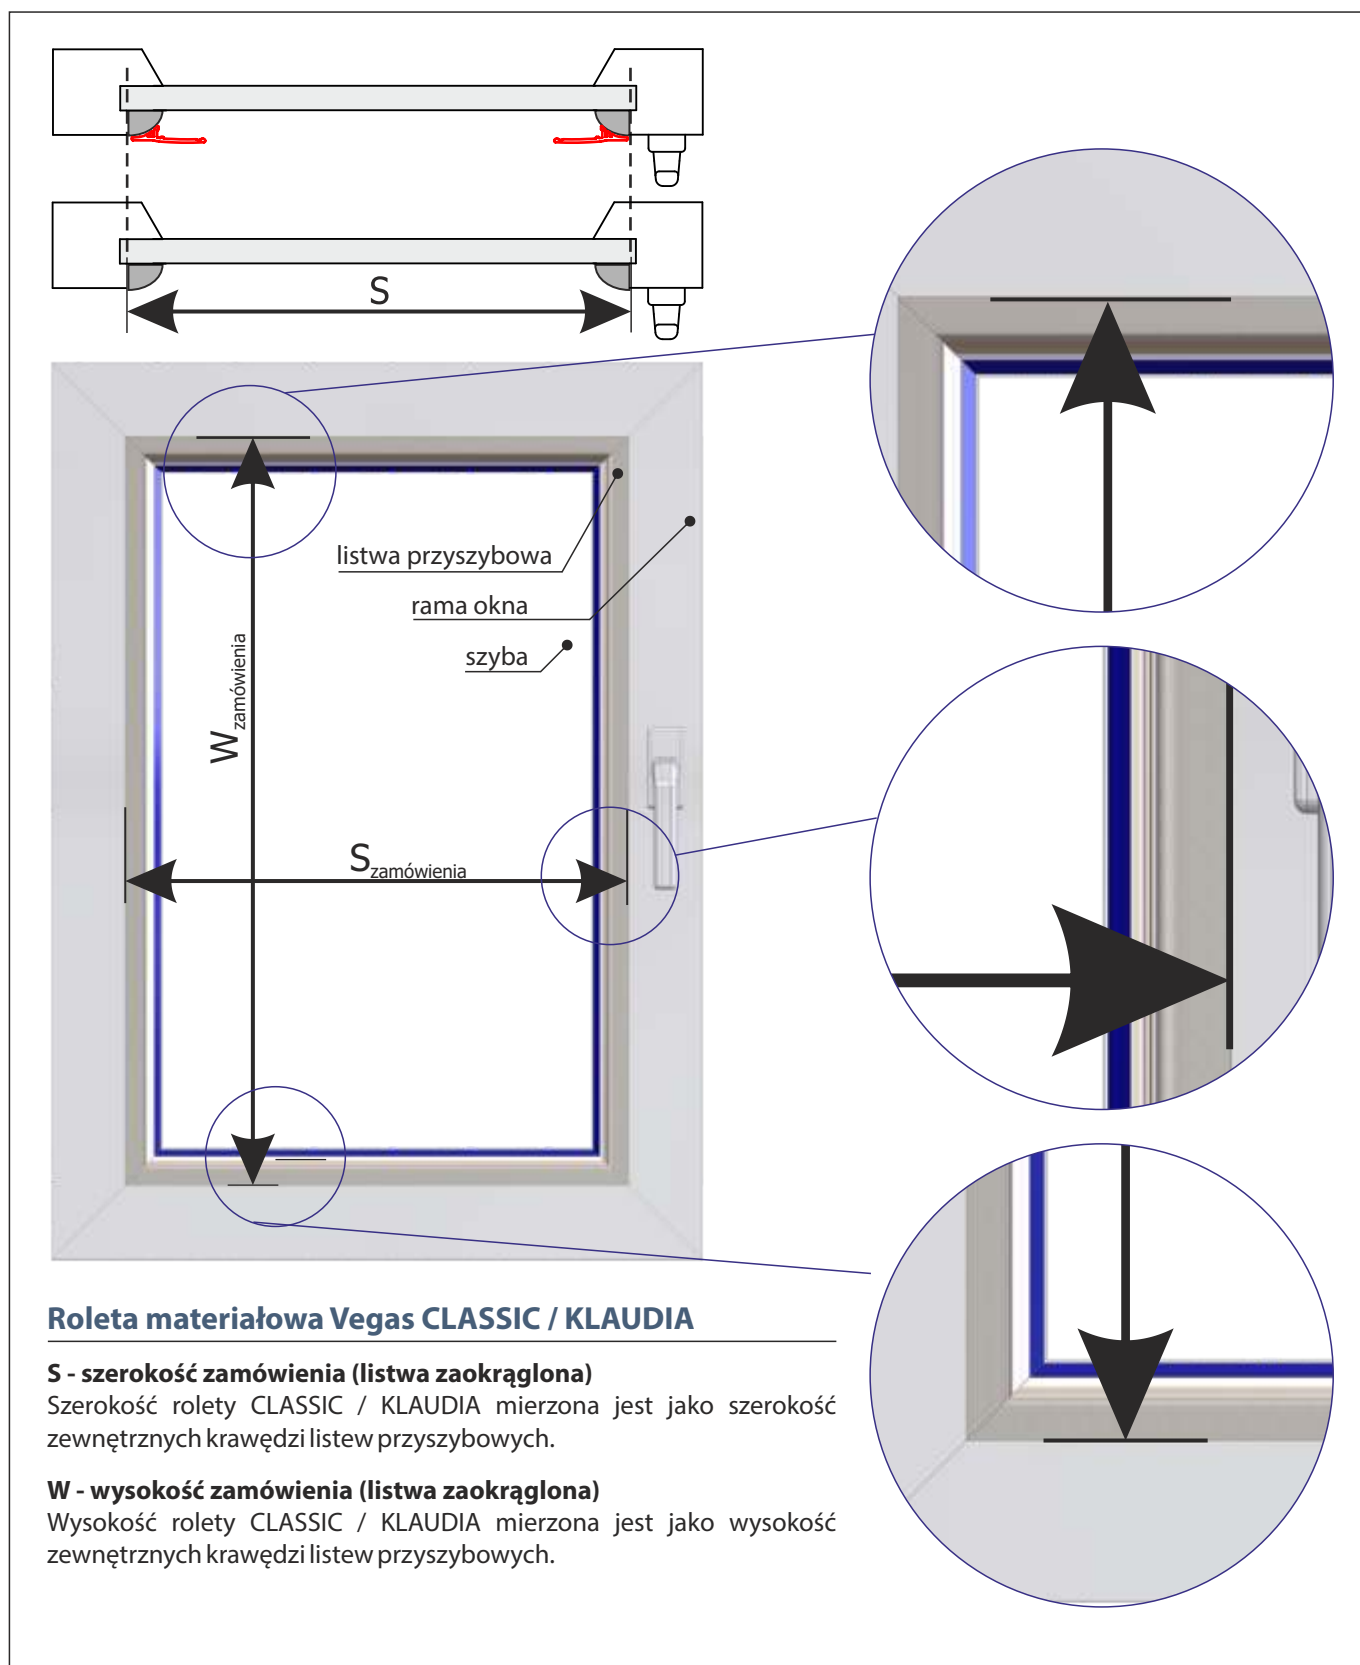

Roleta Vegas CLASSIC / KLAUDIA, tkaniny tradycyjne

POMIAR PRZY KANCIASTEJ LISTWIE PRZYSZYBOWEJ - **WG WYMIARÓW KANTU**

Roleta materiałowa Vegas CLASSIC / KLAUDIA

S - szerokość zamówienia (listwa z kaniem)

Szerokość rolety CLASSIC / KLAUDIA mierzona jest jako szerokość kantów/skosów listew przyszybowych.

W - wysokość zamówienia (listwa z kaniem)

Wysokość rolety CLASSIC / KLAUDIA mierzona jest od końca dolnej listwy przyszybowej do kantu górnej listwy.

Roleta Vegas CLASSIC / KLAUDIA, tkaniny tradycyjne

POMIAR PRZY ZAOKRĄGLONEJ LISTWIE PRZYSZYBOWEJ - **WG WYMIARÓW CAŁKOWITYCH**

Roleta materiałowa Vegas CLASSIC / KLAUDIA

S - szerokość zamówienia (listwa zaokrąglona)

Szerokość rolety CLASSIC / KLAUDIA mierzona jest jako szerokość zewnętrznych krawędzi listew przyszybowych.

W - wysokość zamówienia (listwa zaokrąglona)

Wysokość rolety CLASSIC / KLAUDIA mierzona jest jako wysokość zewnętrznych krawędzi listew przyszybowych.