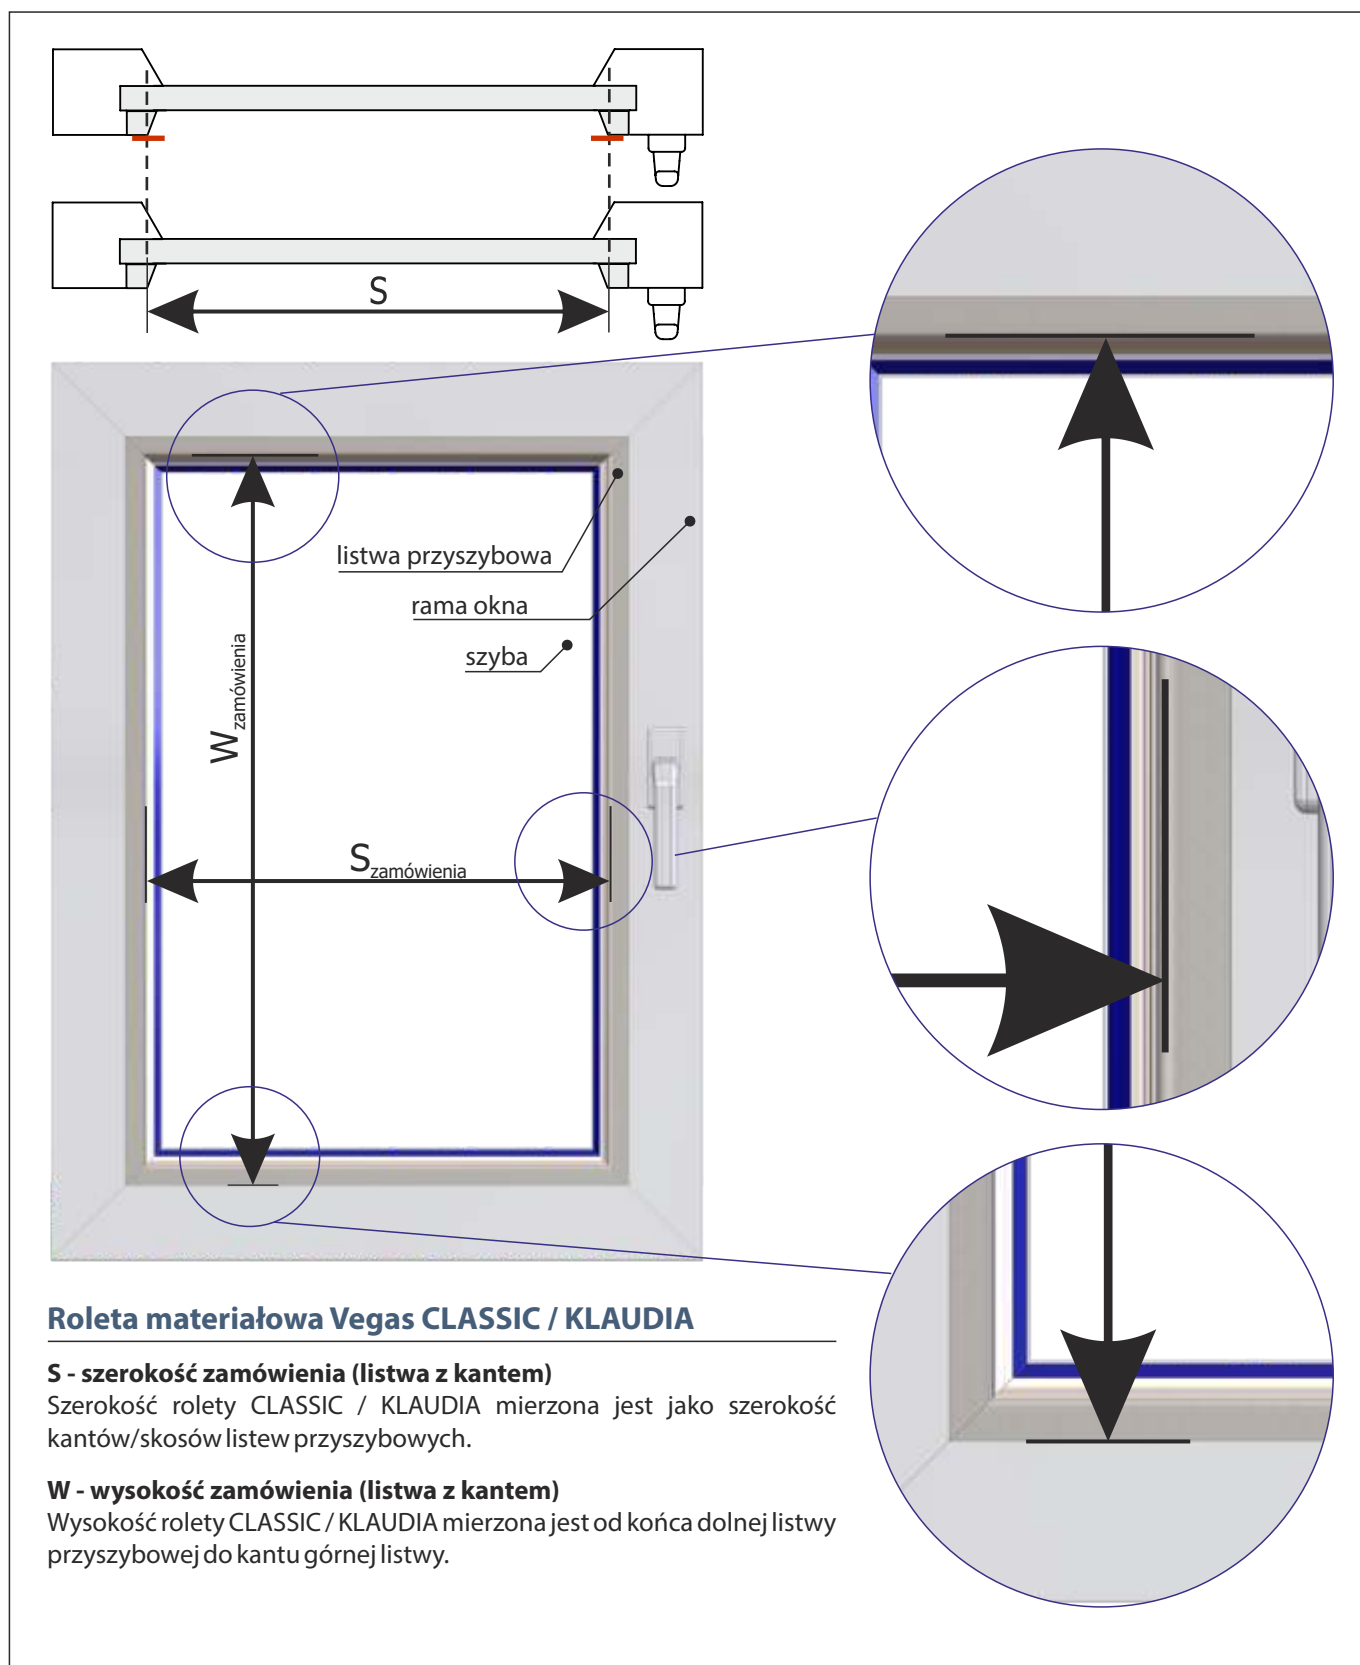

Roleta Vegas CLASSIC / KLAUDIA, tkaniny tradycyjne

POMIAR PRZY KANCIASTEJ LISTWIE PRZYSZYBOWEJ - **WG WYMIARÓW KANTU**

Roleta materiałowa Vegas CLASSIC / KLAUDIA

S - szerokość zamówienia (listwa z kaniem)

Szerokość rolety CLASSIC / KLAUDIA mierzona jest jako szerokość kantów/skosów listew przyszybowych.

W - wysokość zamówienia (listwa z kaniem)

Wysokość rolety CLASSIC / KLAUDIA mierzona jest od końca dolnej listwy przyszybowej do kantu górnej listwy.

Roleta Vegas CLASSIC / KLAUDIA, tkaniny tradycyjne

POMIAR PRZY ZAOKRĄGLONEJ LISTWIE PRZYSZYBOWEJ - **WG WYMIARÓW CAŁKOWITYCH**

Roleta materiałowa Vegas CLASSIC / KLAUDIA

S - szerokość zamówienia (listwa zaokrąglona)

Szerokość rolety CLASSIC / KLAUDIA mierzona jest jako szerokość zewnętrznych krawędzi listew przyszybowych.

W - wysokość zamówienia (listwa zaokrąglona)

Wysokość rolety CLASSIC / KLAUDIA mierzona jest jako wysokość zewnętrznych krawędzi listew przyszybowych.