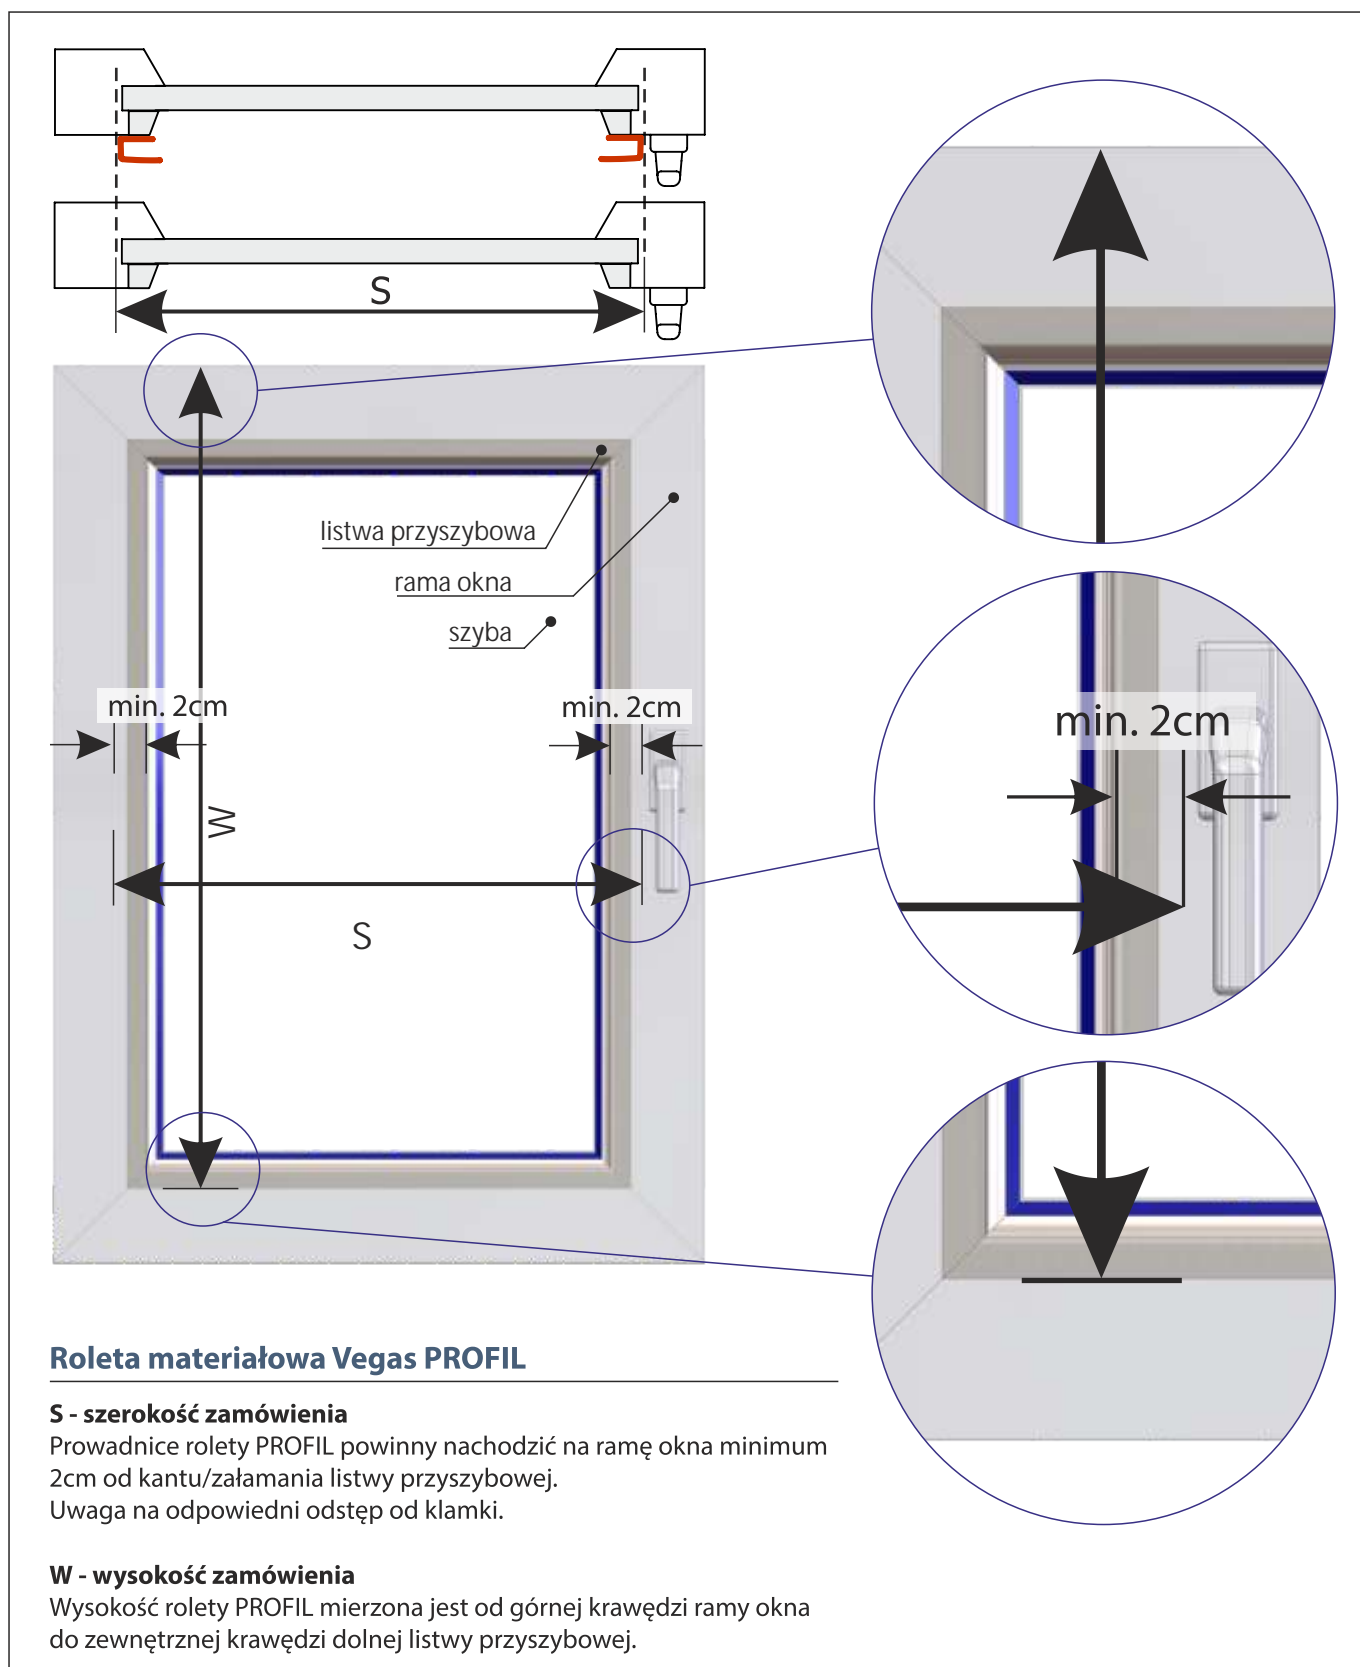

Roleta Vegas PROFIL, tkaniny tradycyjne

POMIAR - WG WYMIARÓW KANTU

Roleta Vegas PROFIL, tkaniny tradycyjne

POMIAR - **WG WYMIARÓW CAŁKOWITYCH**

Roleta materiałowa Vegas PROFIL

S - szerokość zamówienia

Prowadnice rolety PROFIL powinny nachodzić na ramę okna minimum 2cm od kantu/załamania listwy przyszybowej.
 Uwaga na odpowiedni odstęp od klamki.

W - wysokość zamówienia

Wysokość rolety PROFIL mierzona jest od górnej krawędzi ramy okna do zewnętrznej krawędzi dolnej listwy przyszybowej.