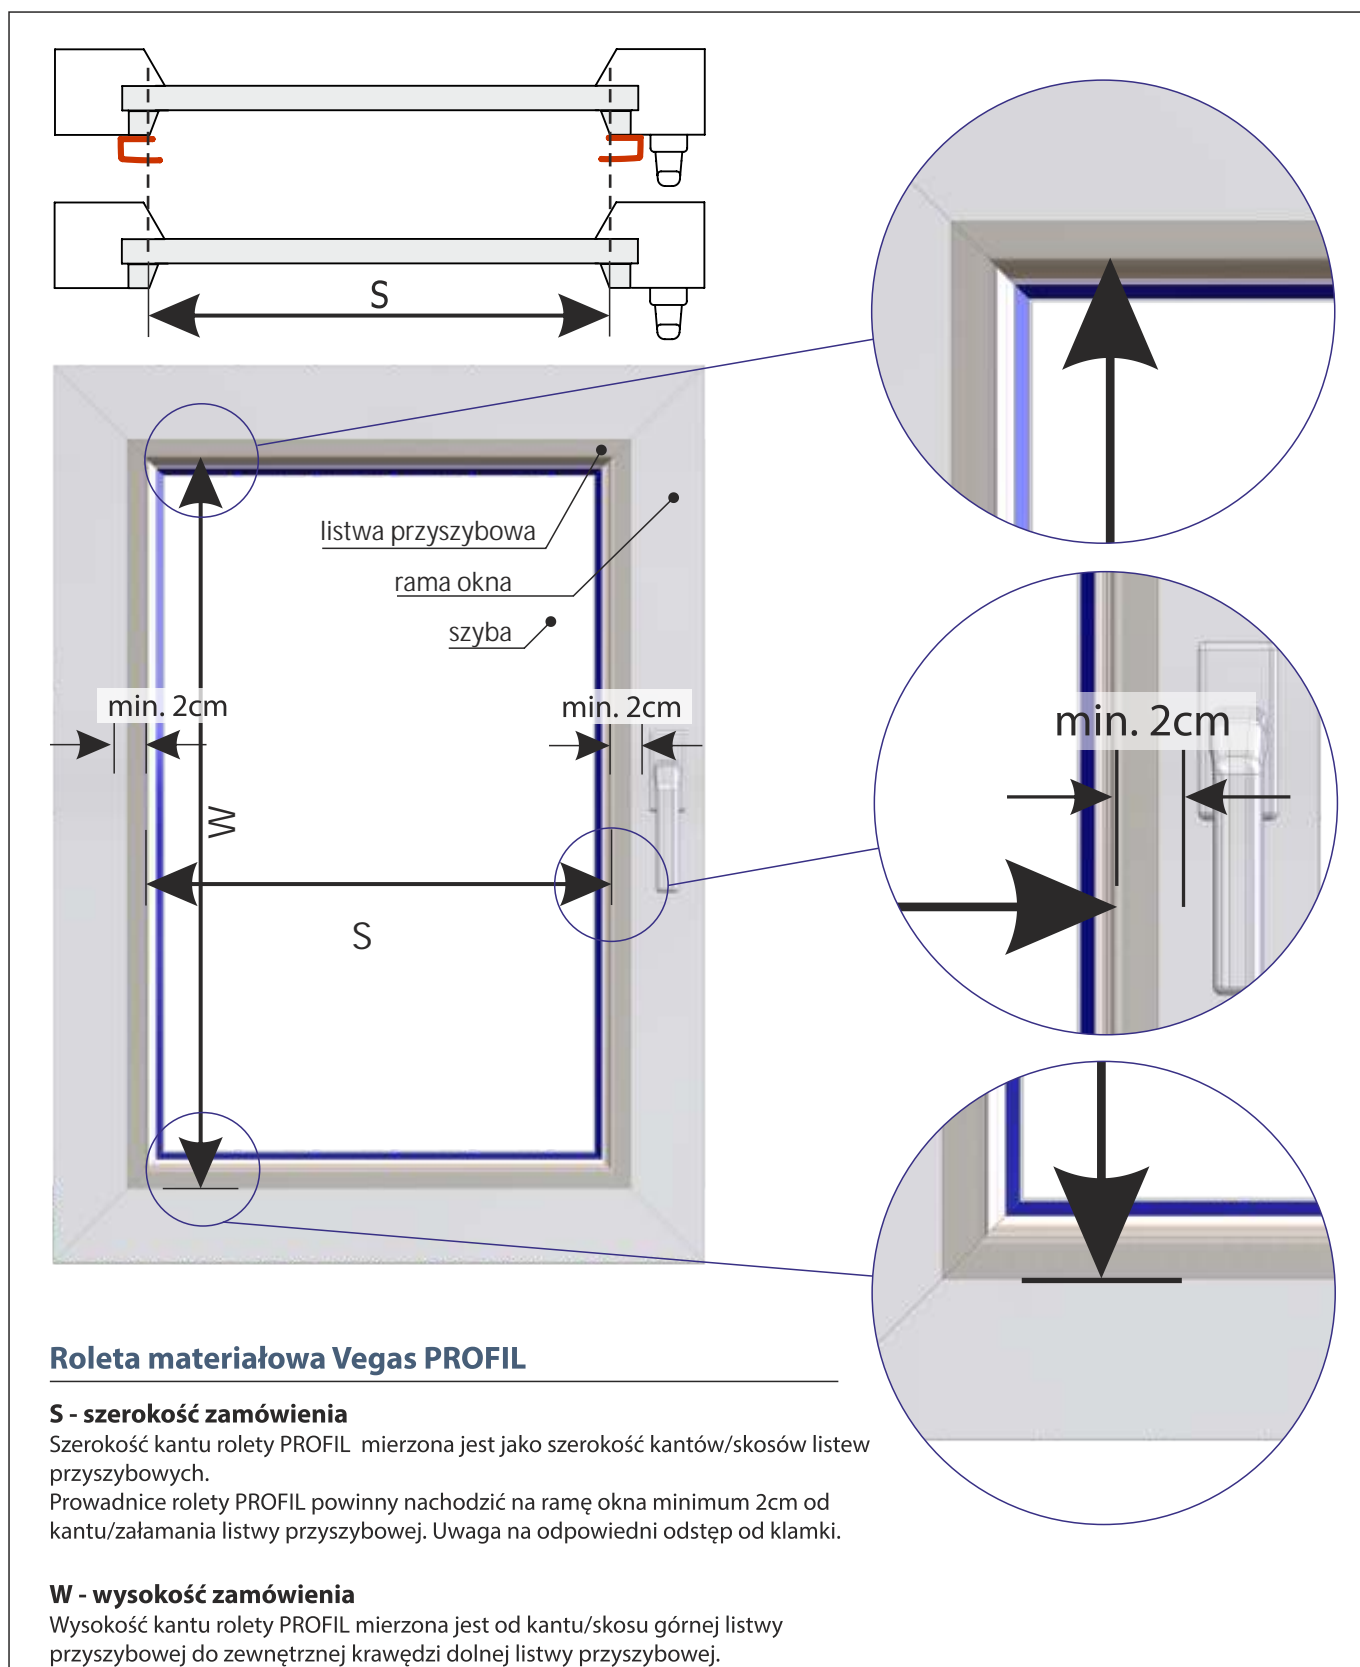

Roleta Vegas PROFIL, tkaniny tradycyjne

POMIAR - WG WYMIARÓW KANTU

Roleta Vegas PROFIL, tkaniny tradycyjne

POMIAR - **WG WYMIARÓW CAŁKOWITYCH**

Roleta materiałowa Vegas PROFIL

S - szerokość zamówienia

Prowadnice rolety PROFIL powinny nachodzić na ramę okna minimum 2cm od kantu/załamania listwy przyszybowej.
 Uwaga na odpowiedni odstęp od klamki.

W - wysokość zamówienia

Wysokość rolety PROFIL mierzona jest od górnej krawędzi ramy okna do zewnętrznej krawędzi dolnej listwy przyszybowej.