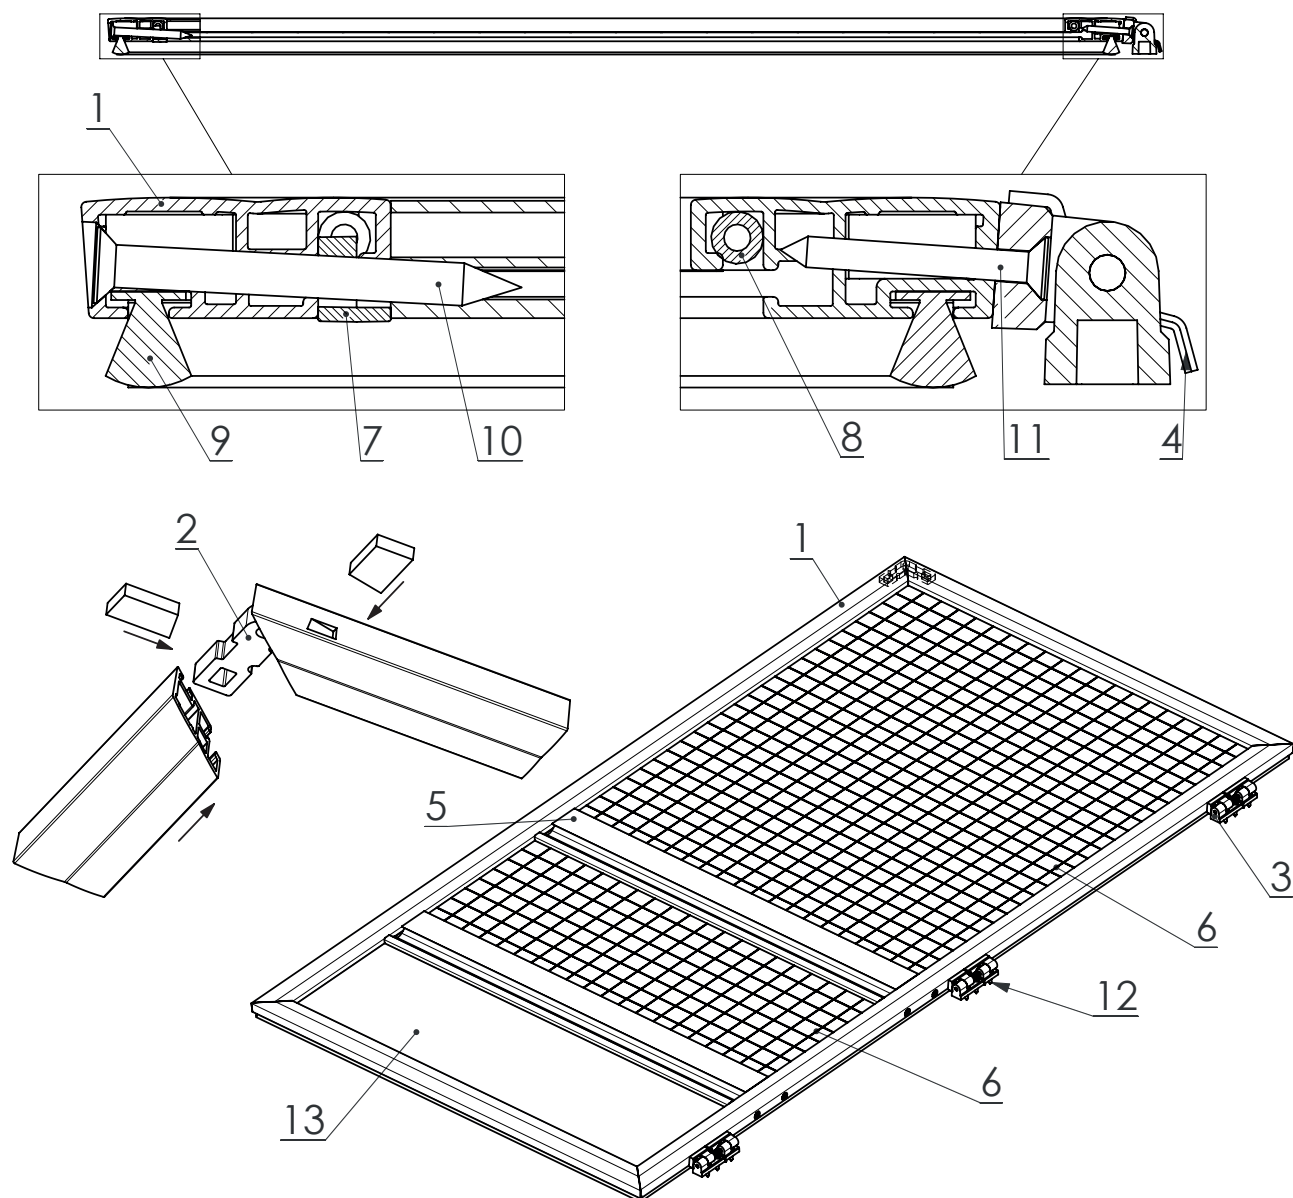

Vegas Mosquito - moskitiera drzwiowa

Typ: moskitiera drzwiowa

Sposób montażu: przykręcana rama z zawiasami

Maksymalna szerokość ramki: 130 cm

Maksymalna wysokość ramki: 240 cm

VIII

Nr	Nazwa elementu	Indeks	Ilość elementów na produkt
1	Profil moskitiery drzwiowej	MDP	4 profile (2+2)
2	Narożnik wewnętrzny moskitiery drzwiowej	MDN	4 sztuki
3	Zawias moskitiery drzwiowej	MDZ	3 sztuki
4	Sprężyna zawiasu moskitiery drzwiowej	MDS	1 lub 2 lub 3 sztuki
5	Rozpora moskitiery drzwiowej	MDR	1 sztuka
6	Siatka moskitiery	-	niedostępna w ofercie
7	Zaślepka rozpory moskitiery	ZRM	2 sztuki
8	Uszczelka okrągła \varnothing 5 mm	RGMO	ilość wg instrukcji
9	Uszczelka szczotkowa 12 mm	BG12	ilość wg instrukcji
10	Wkręt 4x40 z łbem stożkowym, hartow.	WKR-4040	4 sztuki
11	Wkręt 2,9x25 z łbem stożkowym, hartow.	WKR-29x25	9 sztuk
12	Wkręt 2,9x16 z łbem stożkowym, hartow.	WKR-29x16	9 sztuk
13	Przesłona (płyta) max. grubość 2,5 mm	-	niedostępna w ofercie