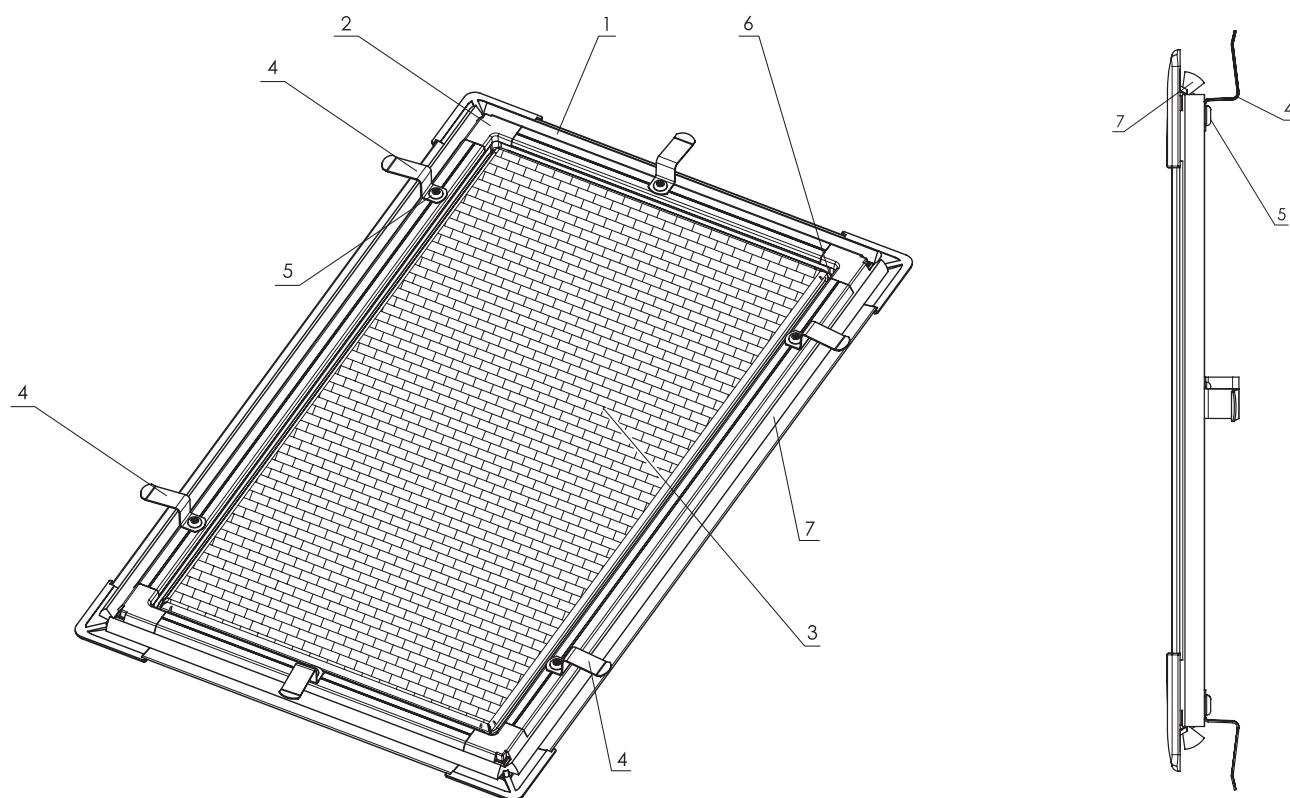

Vegas Mosquito - moskitiera ramkowa

Typ: moskitiera ramkowa na okno

Sposób montażu: zaczepy metalowe

Maksymalna szerokość ramki: 150 cm

Maksymalna wysokość ramki: 150 cm

Nr	Nazwa elementu	Indeks	Ilość elementów na produkt
1	Profil ramki moskitiery Vegas	PMV	4 profile
2	Narożnik ramki moskitiery Vegas	NMR	4 sztuki
3	Siatka moskitiery	-	niedostępna w ofercie
4	Haczyk mocujący ramkę moskitiery	HMV7 / HMV9 / HMV10	ilość wg instrukcji
5	Wkręt samowiercący 3,5 x 9,5 mm	WKR-35X95	ilość wg instrukcji
6	Uszczelka T / O do mocowania siatki moskitiery	RGMT / RGMO	ilość wg instrukcji
7	Uszczelka szczotkowa 8 mm	BG8-M	ilość wg instrukcji

Rysunek i opis elementu		Pakowanie																
<p>PMV Profil ramki moskitiery Vegas</p> <table border="1"> <thead> <tr> <th>Wariant elementu</th> <th>Indeks</th> </tr> </thead> <tbody> <tr> <td>biel lakierowana</td> <td>PMV-01</td> </tr> <tr> <td>brąz lakierowany</td> <td>PMV-02</td> </tr> <tr> <td>mahoń okleina</td> <td>PMV-03</td> </tr> <tr> <td>złoty dąb okleina</td> <td>PMV-04</td> </tr> <tr> <td>dąb bagienny okleina</td> <td>PMV-05</td> </tr> <tr> <td>sosna okleina</td> <td>PMV-06</td> </tr> <tr> <td>orzech okleina</td> <td>PMV-07</td> </tr> </tbody> </table> 		Wariant elementu	Indeks	biel lakierowana	PMV-01	brąz lakierowany	PMV-02	mahoń okleina	PMV-03	złoty dąb okleina	PMV-04	dąb bagienny okleina	PMV-05	sosna okleina	PMV-06	orzech okleina	PMV-07	<p>60 mb (10 x 6 mb)</p>
Wariant elementu	Indeks																	
biel lakierowana	PMV-01																	
brąz lakierowany	PMV-02																	
mahoń okleina	PMV-03																	
złoty dąb okleina	PMV-04																	
dąb bagienny okleina	PMV-05																	
sosna okleina	PMV-06																	
orzech okleina	PMV-07																	