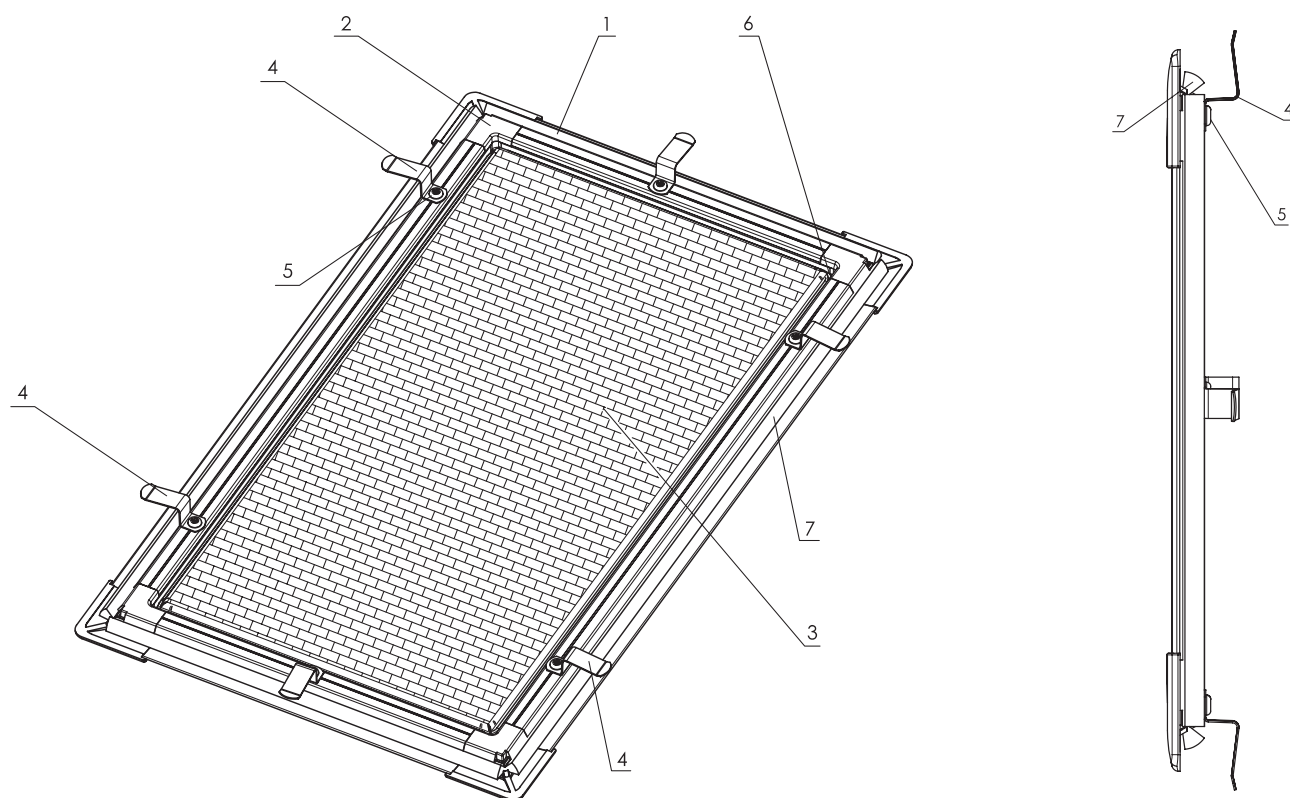

## Vegas Mosquito - moskitiera ramkowa

**Typ:** moskitiera ramkowa na okno

**Sposób montażu:** zaczepy metalowe

**Maksymalna szerokość ramki:** 150 cm

**Maksymalna wysokość ramki:** 150 cm

Nr	Nazwa elementu	Indeks	Ilość elementów na produkt
1	Profil ramki moskitiery Vegas	PMV	4 profile
2	Narożnik ramki moskitiery Vegas	NMR	4 sztuki
3	Siatka moskitiery	-	niedostępna w ofercie
4	Haczyk mocujący ramkę moskitiery	HMV7 / HMV9 / HMV10	ilość wg instrukcji
5	Wkręt samowiercący 3,5 x 9,5 mm	WKR-35X95	ilość wg instrukcji
6	Uszczelka T / O do mocowania siatki moskitiery	RGMT / RGMO	ilość wg instrukcji
7	Uszczelka szczotkowa 8 mm	BG8-M	ilość wg instrukcji

Rysunek i opis elementu		Pakowanie																
<p><b>PMV</b>                      Profil ramki moskitiery Vegas</p> <table border="1"> <thead> <tr> <th>Wariant elementu</th> <th>Indeks</th> </tr> </thead> <tbody> <tr> <td>biel lakierowana</td> <td>PMV-01</td> </tr> <tr> <td>brąz lakierowany</td> <td>PMV-02</td> </tr> <tr> <td>mahoń okleina</td> <td>PMV-03</td> </tr> <tr> <td>złoty dąb okleina</td> <td>PMV-04</td> </tr> <tr> <td>dąb bagienny okleina</td> <td>PMV-05</td> </tr> <tr> <td>sosna okleina</td> <td>PMV-06</td> </tr> <tr> <td>orzech okleina</td> <td>PMV-07</td> </tr> </tbody> </table> 		Wariant elementu	Indeks	biel lakierowana	PMV-01	brąz lakierowany	PMV-02	mahoń okleina	PMV-03	złoty dąb okleina	PMV-04	dąb bagienny okleina	PMV-05	sosna okleina	PMV-06	orzech okleina	PMV-07	60 mb (10 x 6 mb)
Wariant elementu	Indeks																	
biel lakierowana	PMV-01																	
brąz lakierowany	PMV-02																	
mahoń okleina	PMV-03																	
złoty dąb okleina	PMV-04																	
dąb bagienny okleina	PMV-05																	
sosna okleina	PMV-06																	
orzech okleina	PMV-07																	