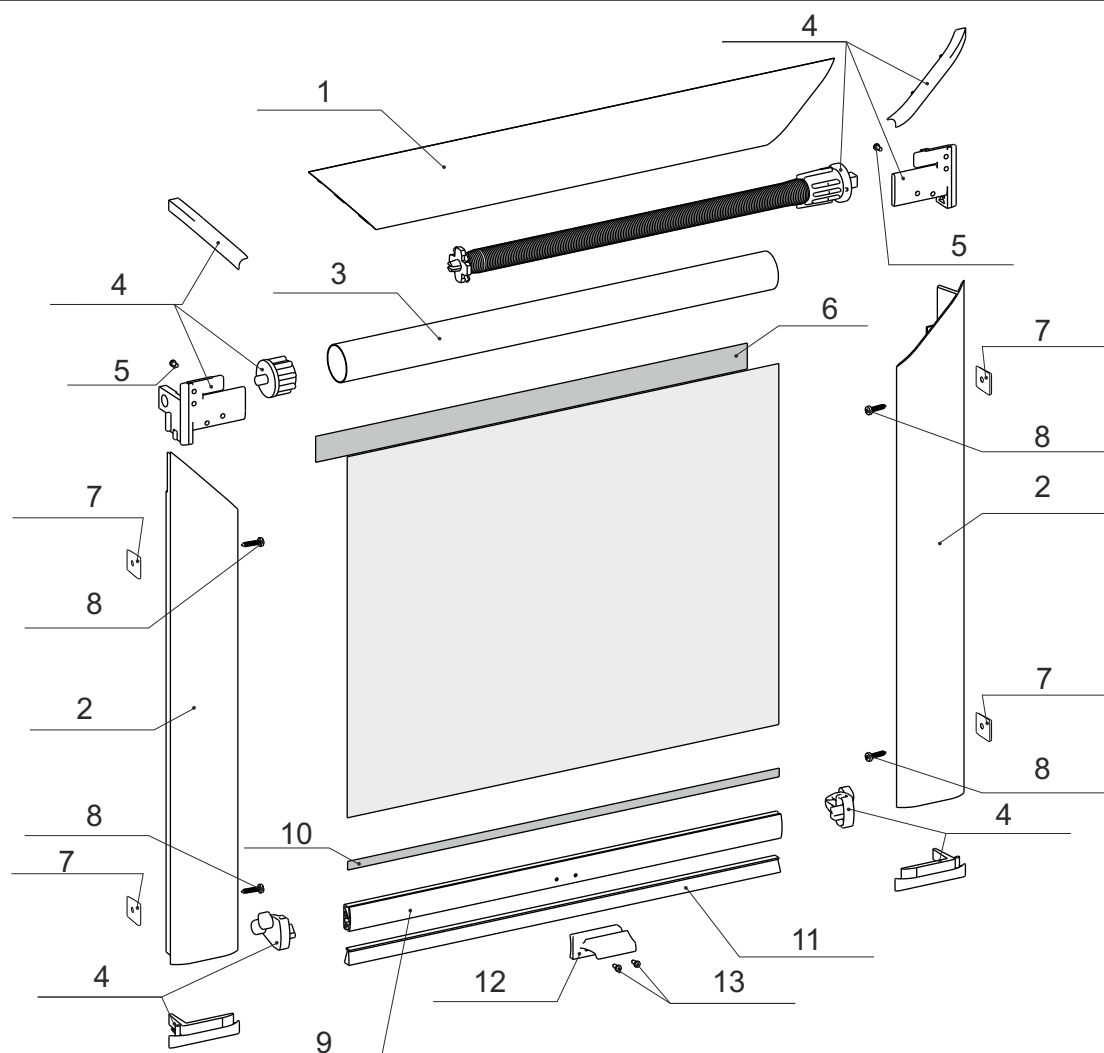

## Roleta materiałowa dachowa WERSO (RMDW)

### DOKUMENTACJA TECHNICZNA - widok rozstrzelony systemu

- 1 Maskownica rolety dachowej WERSO
- 2 Prowadnica rolety dachowej WERSO
- 3 Rura nawojowa 25mm
- 4 Komplet elementów: mechanizm sprężynowy, płytka boczna, zaślepki prowadnic, końcówka mechanizmu sprężynowego, zaślepka dolna prowadnicy, zaślepka belki dolnej

UWAGA: Elementy z pkt 4 sprzedawane są wyłącznie w kompletach.

- 6 Taśma samoprzylepna mocująca tkaninę
- 7 Klin korygujący 6 lub 4
- 8 Wkręt 3x12mm
- 9 Belka dolna rolety dachowej WERSO
- 10 Listwa samoprzylepna mocująca tkaninę.
- 11 Uszczelka szczotkowa
- 12 Uchwyt belki dolnej
- 13 Wkręt 2,9x6,5mm