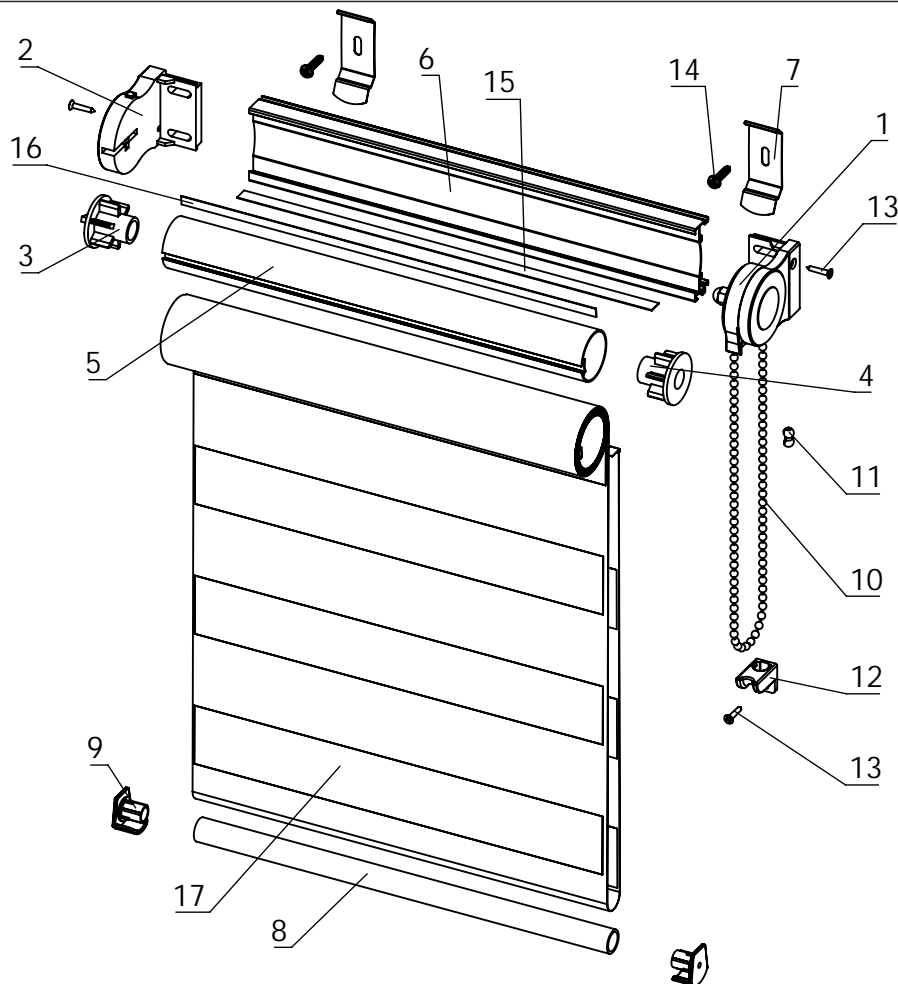

## Roleta materiałowa Vegas MIDI DN (RVMidi DN)

DOKUMENTACJA TECHNICZNA - widok rozstrzelony systemu

- 1 Wspornik Vegas Midi z mechanizmem (z trzpieniem)
- 2 Wspornik Vegas Midi otworem
- 3 Tulejka Vegas Midi z trzpieniem fi 25 (opcja: fi 32)
- 4 Tulejka Vegas Midi z otworem fi 25 (opcja: fi 32)
- 5 Rura nawojowa fi 25 (opcja: fi 32)
- 6 Listwa Dzie i Noc
- 7 Wieszak Midi
- 8 Rura Dzie i Noc fi 15
- 9 Za lepka obrotowa rury Dzie i Noc fi 15
- 10 Ła cuszek 4,5 x 6,0
- 11 Spinka ła cuszka 4,5 x 6,0
- 12 Napinacz ła cuszka (opcja)
- 13 Wkr t 3 x 16
- 14 Wkr t 4,2 X 19
- 15 Listwa mocuj ca 9 mm
- 16 Listwa mocuj ca 6 mm
- 17 Materiał rolety (tkanina)