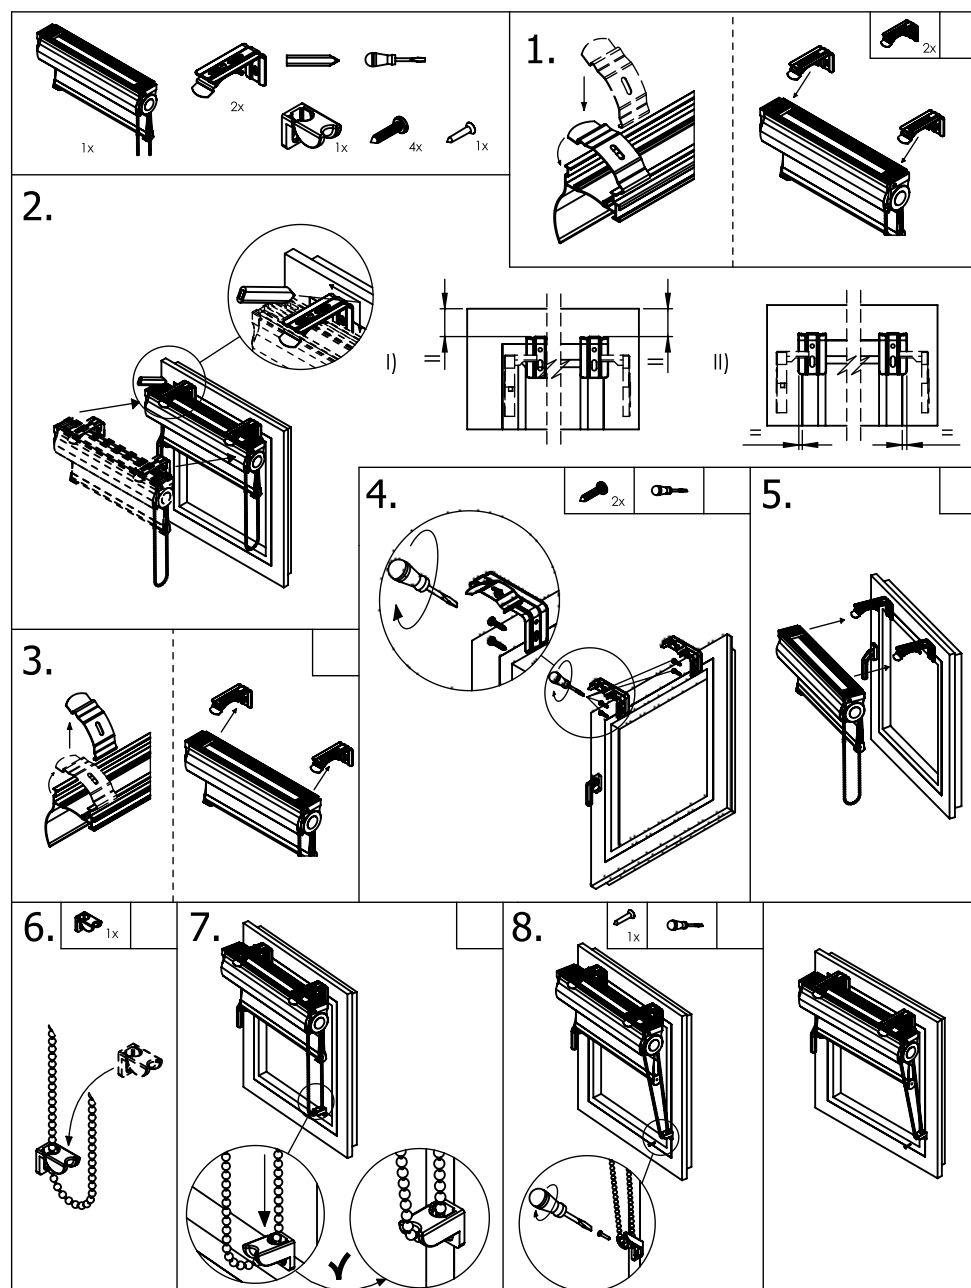

Roleta wolnowiszca Vegas COVER DZIEC/NOC (RVCover DN)

MONTAŻ

UWAGA: INSTRUKCJA MOŻE ZAWIERAĆ ELEMENTY OPCJONALNE PRODUKTU.

OSTRZEŻENIE!

Małe dzieci mogą udusić się pętlą utworzoną przez sznurki ciągnące, łańcuszki, taśmy oraz sznurki wewnętrzne operujące produktem.

Aby nie dopuścić do zadzierzgnięcia pętli i zaplątania, utrzymywać sznurki poza zasięgiem małych dzieci. Sznurki mogą owinąć się wokół szyi dziecka.

Odsunąć łóżka, łóżeczka dziecięce, meble od sznurków zasłon okiennych.

Nie wiążać razem sznurków. Upewnić się, że sznurki nie skręcają się i nie tworzą pętli.