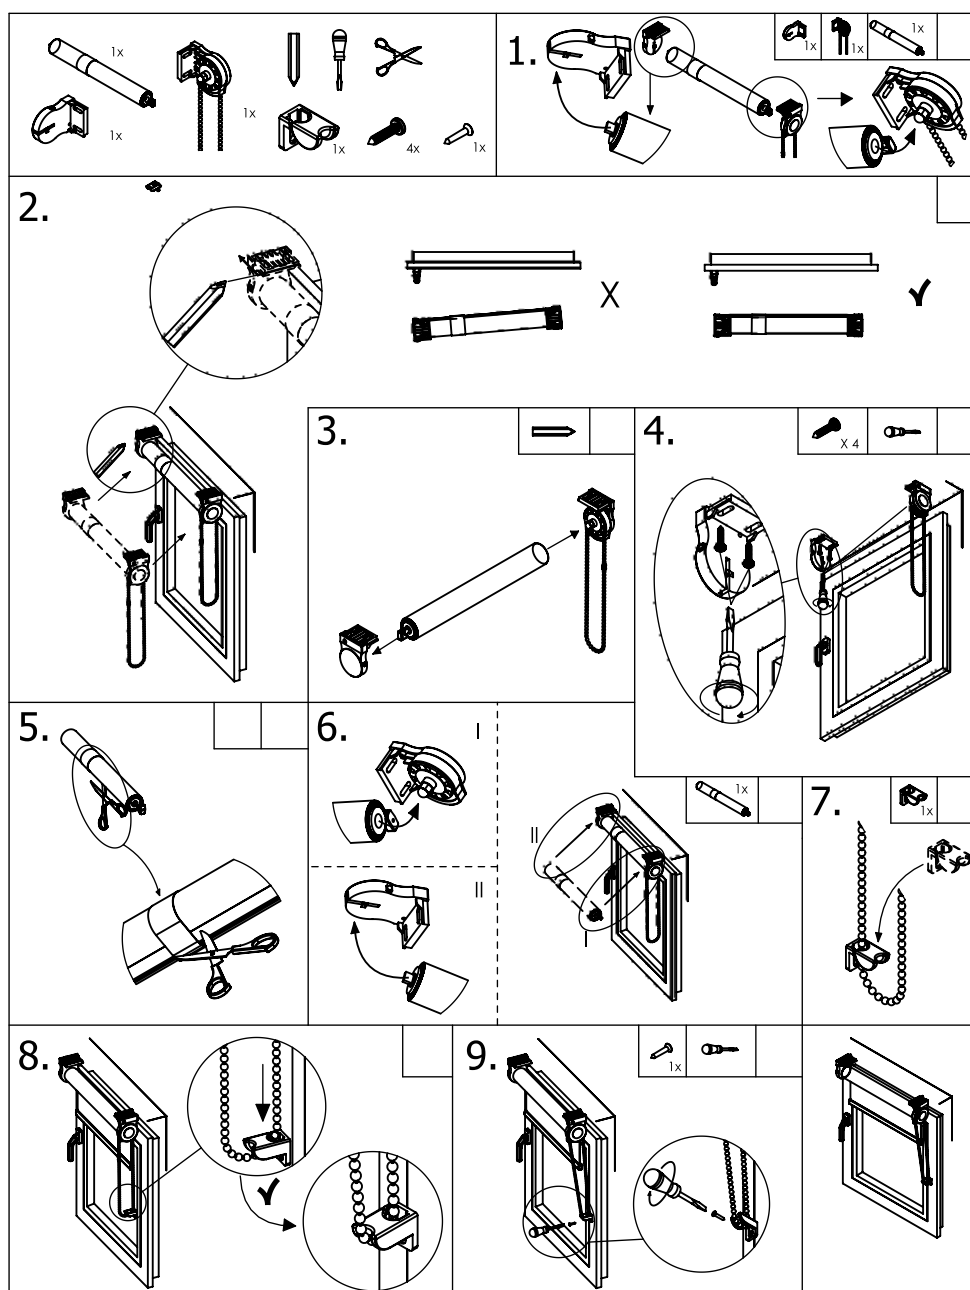

# Roleta materiałowa wolnowiszca Vegas MIDI (RVMidi)

## MONTAŻ

UWAGA: INSTRUKCJA MOŻE ZAWIERAĆ ELEMENTY OPCJONALNE PRODUKTU.

### OSTRZEŻENIE!

Małe dzieci mogą uduzić się pętlą utworzoną przez sznurki ciągnące, łańcuszki, taśmy oraz sznurki wewnętrzne operujące produktem.

Aby nie dopuścić do zadziergnięcia pętli i zaplątania, utrzymywać sznurki poza zasięgiem małych dzieci. Sznurki mogą owinąć się wokół szyi dziecka.

Odsunąć łóżka, łóżeczka dziecięce meble od sznurków zasłon okiennych.

Nie wiązać razem sznurków. Upewnić się, że sznurki nie skręcają się i nie tworzą pętli.