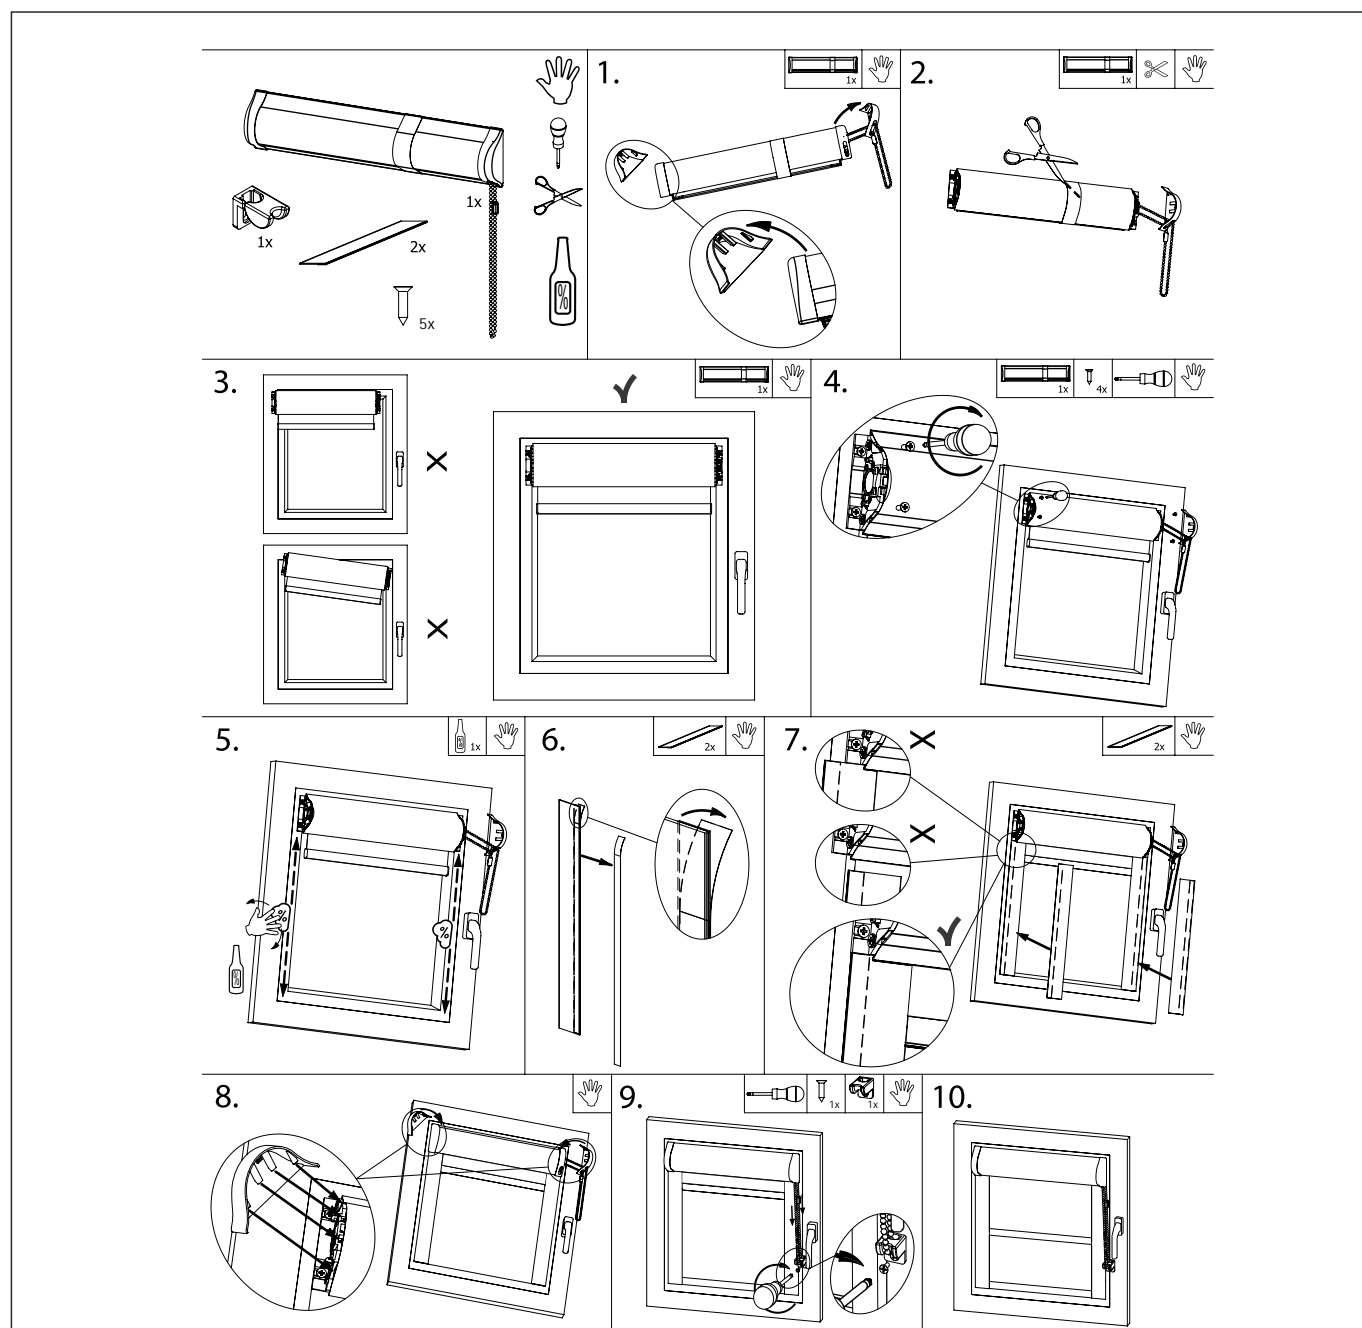

## Roleta materiałowa Vegas CLASSIC (RVC)

### MONTAŻ

UWAGA: INSTRUKCJA MOŻE ZAWIERAĆ ELEMENTY OPCJONALNE PRODUKTU.

### OSTRZEŻENIE!

Małe dzieci mogą uduśić się pętlą utworzoną przez sznurki ciągnące, łańcuszki, taśmy oraz sznurki wewnętrzne operujące produktem.

Aby nie dopuścić do zadziergnięcia pętli i zaplątania, utrzymywać sznurki poza zasięgiem małych dzieci. Sznurki mogą owinąć się wokół szyi dziecka.