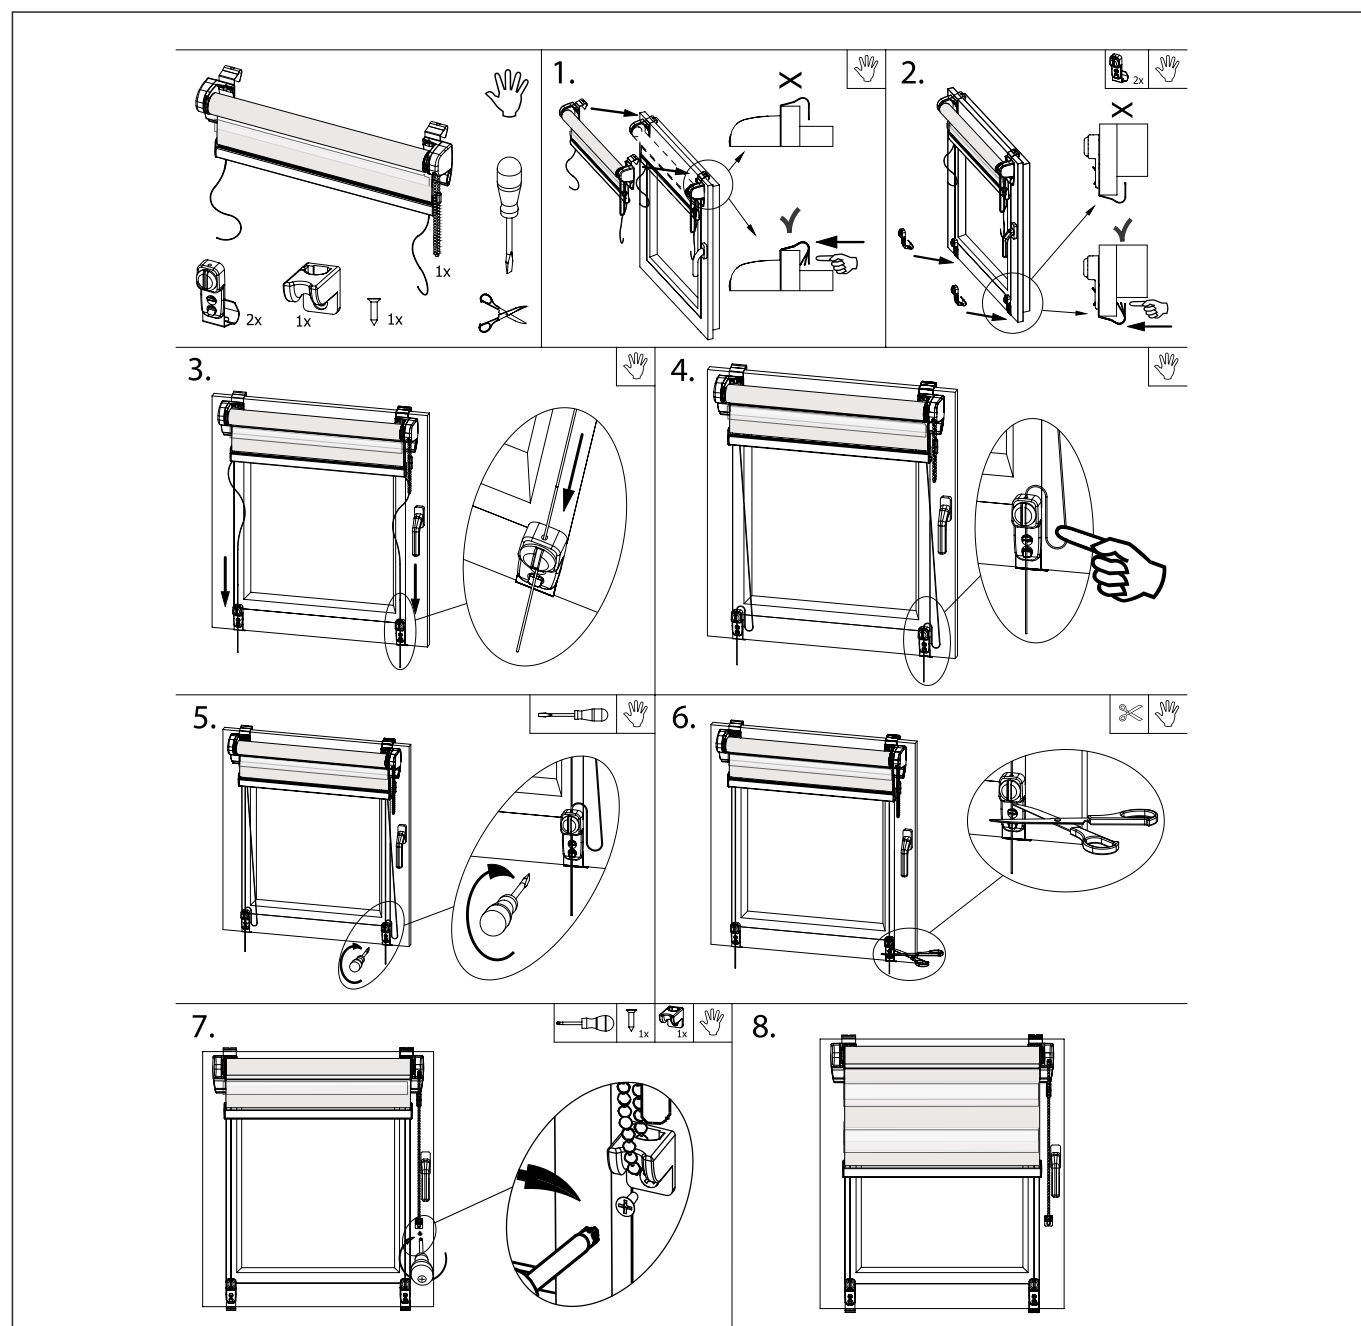

Roleta materiałowa Vegas MINI DZIE /NOC (RVMini DN)

MONTA

UWAGA: INSTRUKCJA MO E ZAWIERA ELEMENTY OPCJONALNE PRODUKTU.

OSTRZEŻENIE!

Małe dzieci mogą udusić się pętlą utworzoną przez sznurki ciągnące, łańcuszki, taśmy oraz sznurki wewnętrzne operujące produktem.

Aby nie dopuścić do zadzierzgnięcia pętli i zaplątania, utrzymywać sznurki poza zasięgiem małych dzieci. Sznurki mogą owinąć się wokół szyi dziecka.

Odsunąć łóżka, łóżeczka dziecięce meble od sznurków zasłon okiennych.