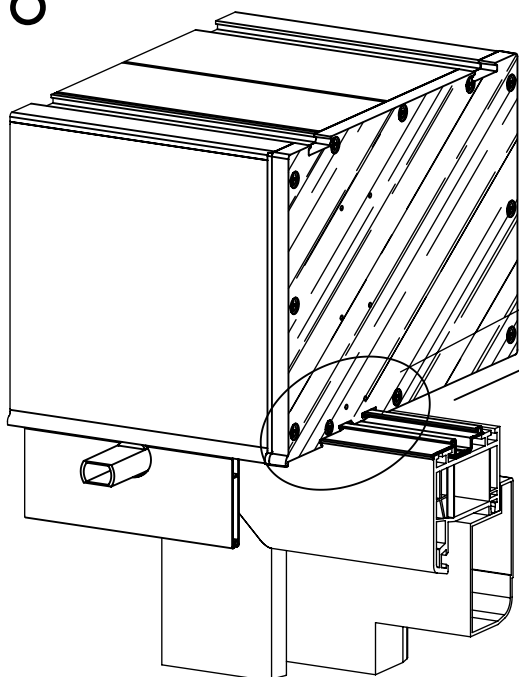

Wkręt 4x16

12x

Wkręt 4x22 samowiercący tęb płaski

14x

Narzędzia

Taśma piankowa 15mm samoprzylepna dwustronna

Ø3

Instrukcja instalacji rolety nadstawnej Vegas Revo. Wersja rolet z aluminiowymi profilami adaptacyjnymi

1

2

3

Ø3

Instrukcja instalacji rolety nadstawnej Vegas Revo. Wersja rolet z aluminiowymi profilami adaptacyjnymi

4

Wkręt 4x16

Wkręt 4x22
samowierzący
teb płaski

5

6

Instrukcja instalacji rolety nadstawnej Vegas Revo. Wersja rolet z aluminiowymi profilami adaptacyjnymi

7

8

Wkręt 4x16

Wkręt 4,2x22
samowiercący
z łbem płaskim

Instrukcja instalacji rolety nadstawnej Vegas Revo.
Wersja rolet z aluminiowymi profilami adaptacyjnymi