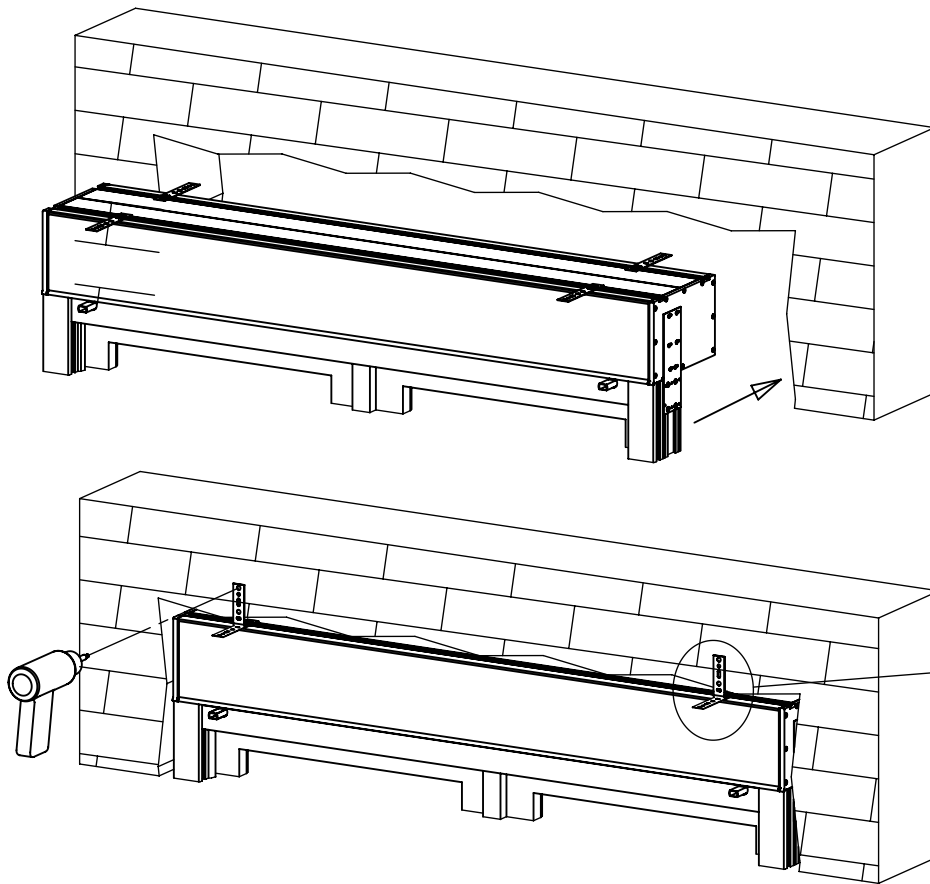

Wkręt 4x16

12x

Wkręt 4x22 samowiercący tęb płaski

14x

Narzędzia

Taśma piankowa 15mm samoprzylepna dwustronna

Ø3

Instrukcja instalacji rolety nadstawnej Vegas Revo. Wersja rolet z aluminiowymi profilami adaptacyjnymi

1

2

3

Ø3

Instrukcja instalacji rolety nadstawnej Vegas Revo. Wersja rolet z aluminiowymi profilami adaptacyjnymi

4

Wkręt 4x16

Wkręt 4x22
samowierzący
teb płaski

5

6

Instrukcja instalacji rolety nadstawnej Vegas Revo. Wersja rolet z aluminiowymi profilami adaptacyjnymi

7

8

Wkręt 4x16

Wkręt 4,2x22
samowiercący
z łbem płaskim

Instrukcja instalacji rolety nadstawnej Vegas Revo.
Wersja rolet z aluminiowymi profilami adaptacyjnymi

9

10

11

Instrukcja instalacji rolety nadstawnej Vegas Revo.
Wersja rolet z aluminiowymi profilami adaptacyjnymi

12

13

Wysoka
rozprężalność

Niska
rozprężalność