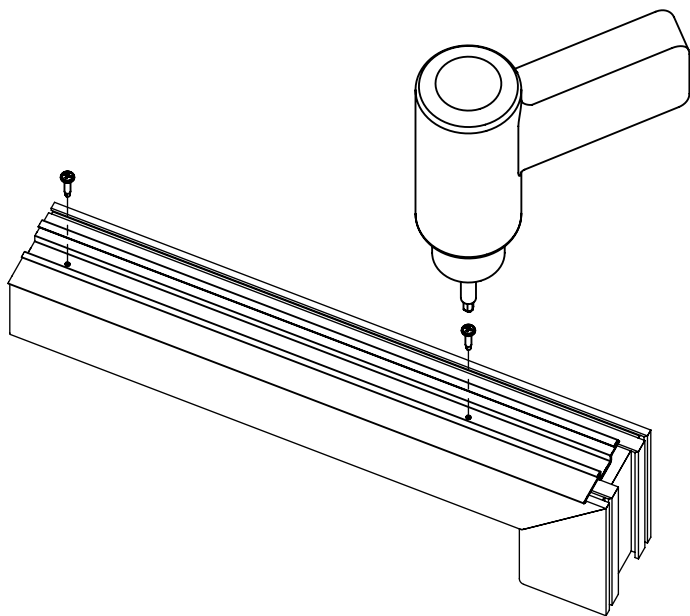

Instrukcja instalacji rolety nadstawnej Vegas Revo. Wersja rolet z aluminiowymi profilami adaptacyjnymi

Elementy montażowe

	Szerokość rolety (cm)	Ilość
	do 100	4
	101 ÷ 170	6
	171 ÷ 240	8
	241 ÷ 310	10

	Wysokość rolety (cm)	Ilość
	do 85	6
	86 ÷ 110	8
	111 ÷ 135	10
	136 ÷ 160	12
	161 ÷ 185	14
	186 ÷ 210	16
	211 ÷ 235	18
	236 ÷ 260	20

Wkręt 4x16

12x

Wkręt 4x22 samowiercący tęb płaski

14x

Narzędzia

Taśma piankowa 15mm samoprzylepna dwustronna

Ø3

Instrukcja instalacji rolety nadstawnej Vegas Revo. Wersja rolet z aluminiowymi profilami adaptacyjnymi

1

2

3

Ø3

Instrukcja instalacji rolety nadstawnej Vegas Revo. Wersja rolet z aluminiowymi profilami adaptacyjnymi

4

Wkręt 4x16

Wkręt 4x22
samowierzący
teb płaski

5

6

Instrukcja instalacji rolety nadstawnej Vegas Revo. Wersja rolet z aluminiowymi profilami adaptacyjnymi

7

8

Wkręt 4x16

Wkręt 4,2x22
samowiercący
z łbem płaskim

Instrukcja instalacji rolety nadstawnej Vegas Revo.
Wersja rolet z aluminiowymi profilami adaptacyjnymi