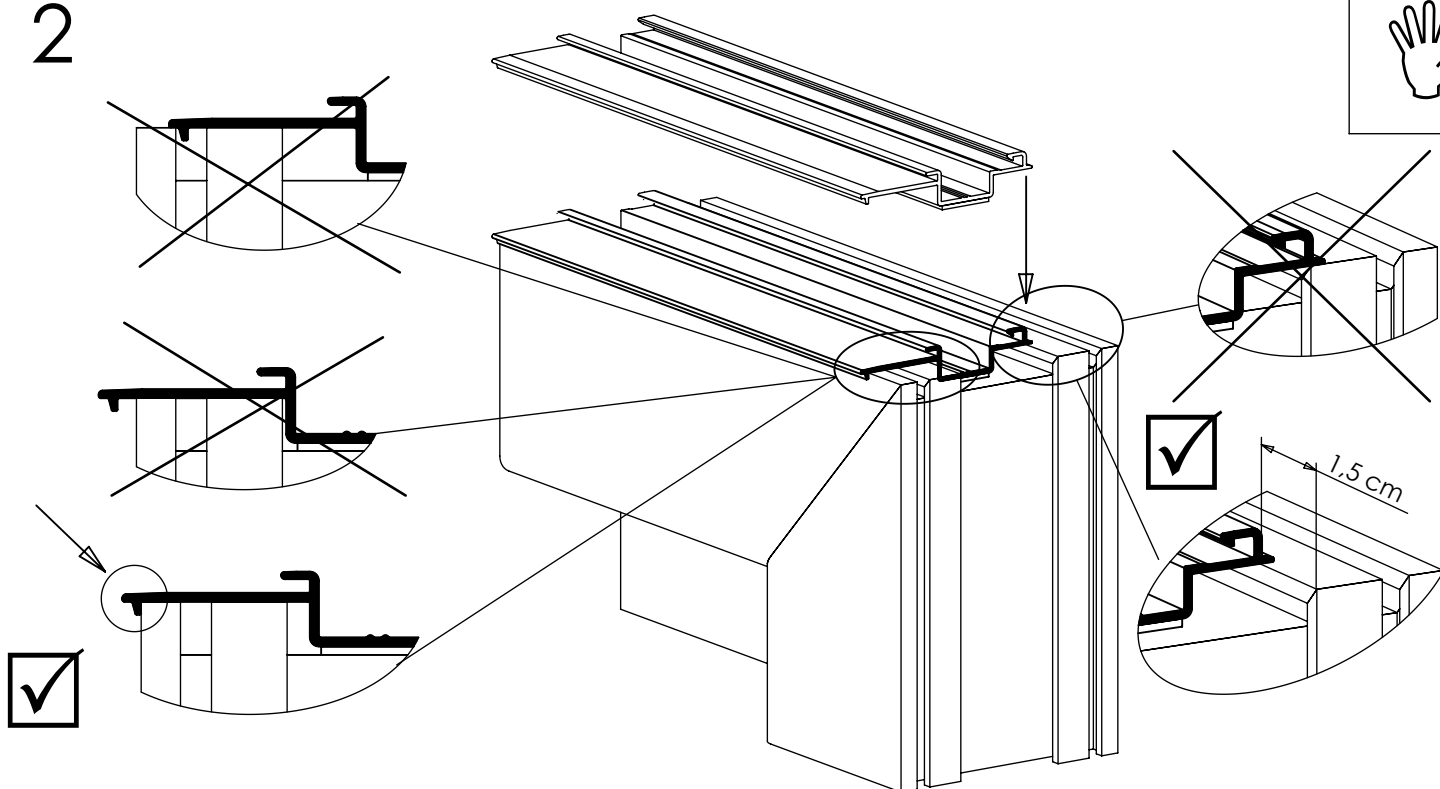

Instrukcja instalacji rolety nadstawnej Vegas Revo. Wersja rolet z aluminiowymi profilami adaptacyjnymi

Elementy montażowe

	Szerokość rolety (cm)	Ilość
	do 100	4
	101 ÷ 170	6
	171 ÷ 240	8
	241 ÷ 310	10

	Wysokość rolety (cm)	Ilość
	do 85	6
	86 ÷ 110	8
	111 ÷ 135	10
	136 ÷ 160	12
	161 ÷ 185	14
	186 ÷ 210	16
	211 ÷ 235	18
	236 ÷ 260	20

Wkręt 4x16

12x

Wkręt 4x22 samowiercący tęb płaski

14x

Narzędzia

Taśma piankowa 15mm samoprzylepna dwustronna

Ø3

Instrukcja instalacji rolety nadstawnej Vegas Revo. Wersja rolet z aluminiowymi profilami adaptacyjnymi

1

2

3

Ø3

Instrukcja instalacji rolety nadstawnej Vegas Revo. Wersja rolet z aluminiowymi profilami adaptacyjnymi

4

Wkręt 4x16

Wkręt 4x22
samowierzący
teb płaski

5

6

Instrukcja instalacji rolety nadstawnej Vegas Revo. Wersja rolet z aluminiowymi profilami adaptacyjnymi

7

8

Wkręt 4x16

Wkręt 4,2x22
samowiercący
z łbem płaskim

Instrukcja instalacji rolety nadstawnej Vegas Revo.
Wersja rolet z aluminiowymi profilami adaptacyjnymi