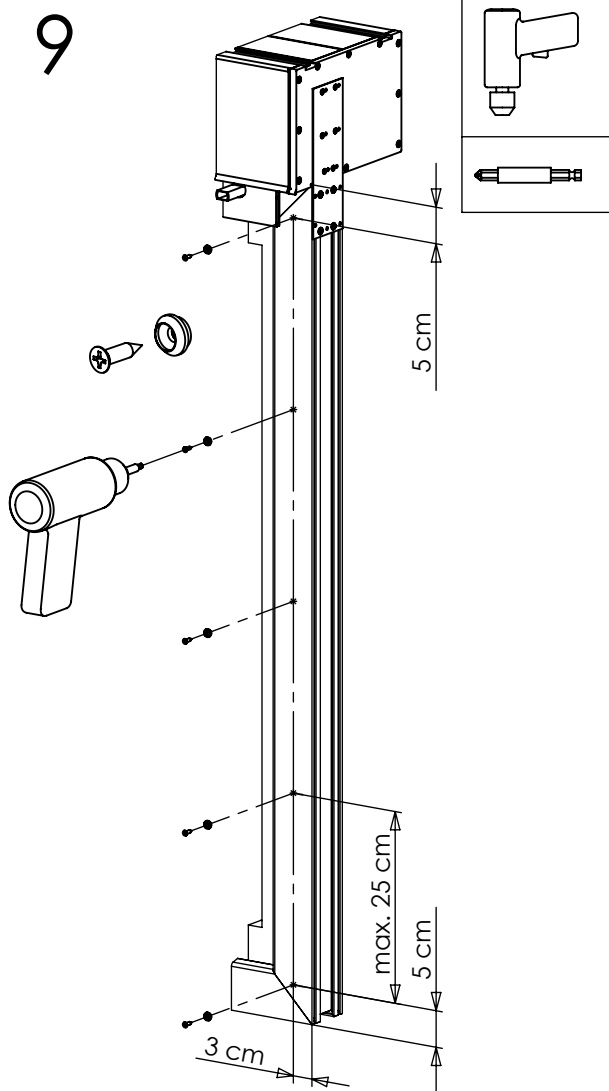

Instrukcja instalacji rolety nadstawnej Vegas Revo.
Wersja rolet z aluminiowymi profilami adaptacyjnymi

9