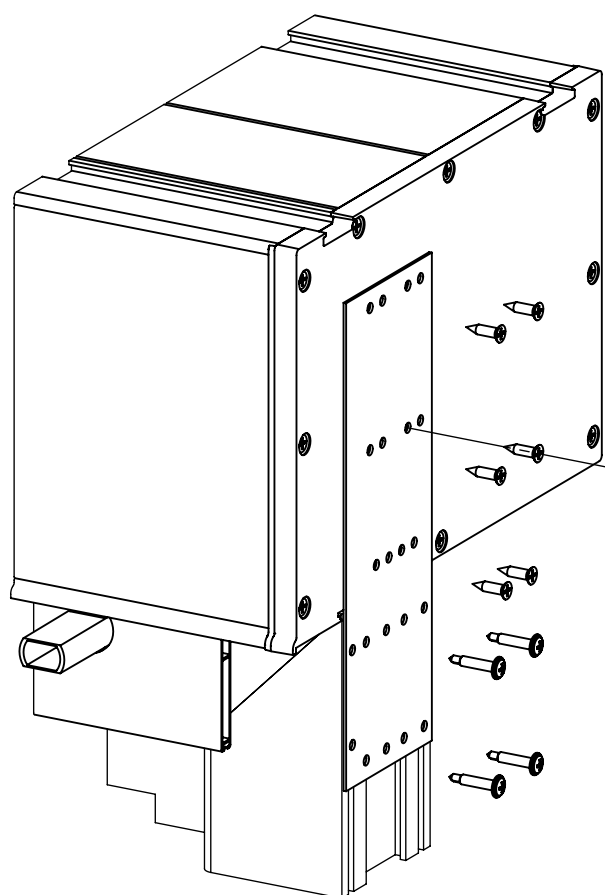

1

2

3

Ø3

Instrukcja instalacji rolety nadstawnej Vegas Revo. Wersja rolet z aluminiowymi profilami adaptacyjnymi

4

Wkręt 4x16

Wkręt 4x22
samowierzący
teb płaski

5

6

Instrukcja instalacji rolety nadstawnej Vegas Revo. Wersja rolet z aluminiowymi profilami adaptacyjnymi

7

8

Wkręt 4x16

Wkręt 4,2x22
samowiercący
z łbem płaskim

Instrukcja instalacji rolety nadstawnej Vegas Revo.
Wersja rolet z aluminiowymi profilami adaptacyjnymi