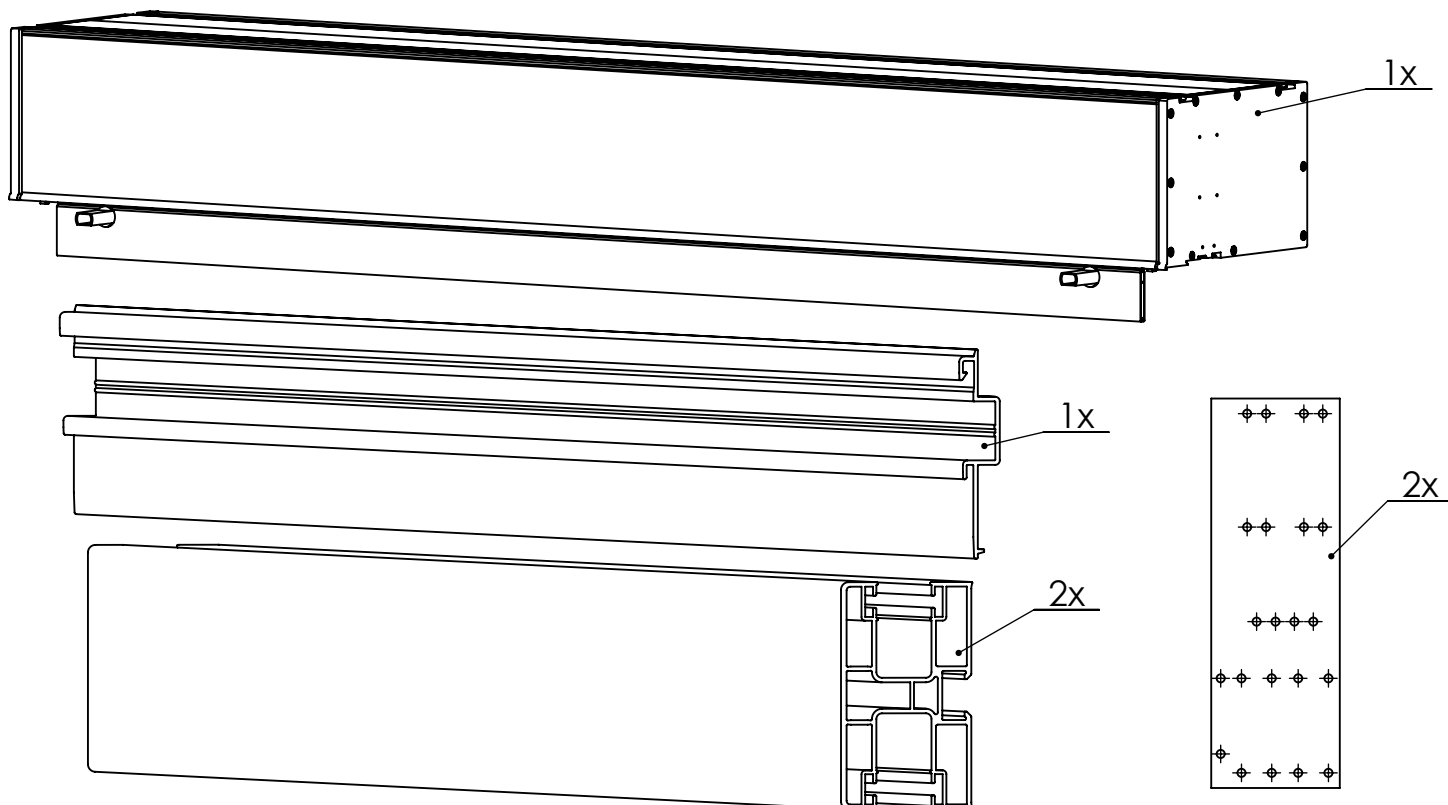

Instrukcja instalacji rolety nadstawnej Vegas Revo. Wersja rolet z aluminiowymi profilami adaptacyjnymi

Elementy montażowe

	Szerokość rolety (cm)	Ilość
	do 100	4
	101 ÷ 170	6
	171 ÷ 240	8
	241 ÷ 310	10

	Wysokość rolety (cm)	Ilość
	do 85	6
	86 ÷ 110	8
	111 ÷ 135	10
	136 ÷ 160	12
	161 ÷ 185	14
	186 ÷ 210	16
	211 ÷ 235	18
	236 ÷ 260	20

Wkręt 4x16

12x

Wkręt 4x22 samowiercący tęb płaski

14x

Narzędzia

Taśma piankowa 15mm samoprzylepna dwustronna

Ø3

Instrukcja instalacji rolety nadstawnej Vegas Revo. Wersja rolet z aluminiowymi profilami adaptacyjnymi

1

2

3

Ø3

Instrukcja instalacji rolety nadstawnej Vegas Revo. Wersja rolet z aluminiowymi profilami adaptacyjnymi

4

Wkręt 4x16

Wkręt 4x22
samowierzący
teb płaski