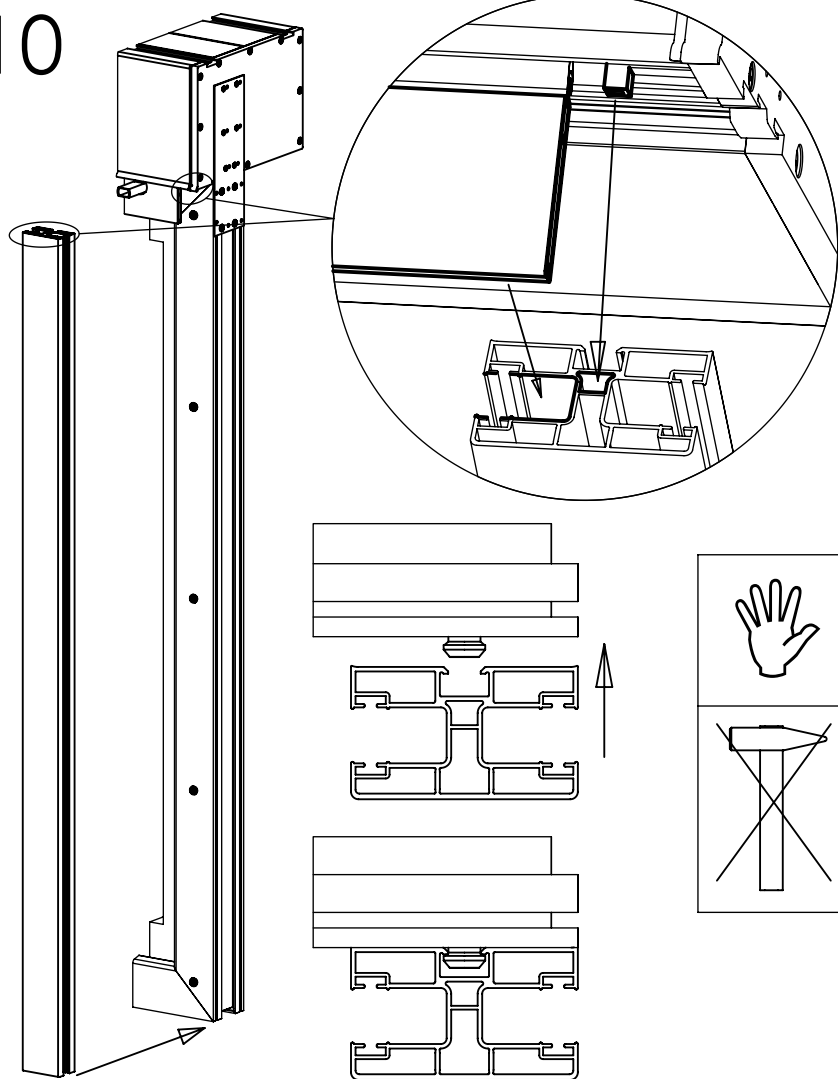

Instrukcja instalacji rolety nadstawnej Vegas Revo.
Wersja rolet z aluminiowymi profilami adaptacyjnymi

9

10

11