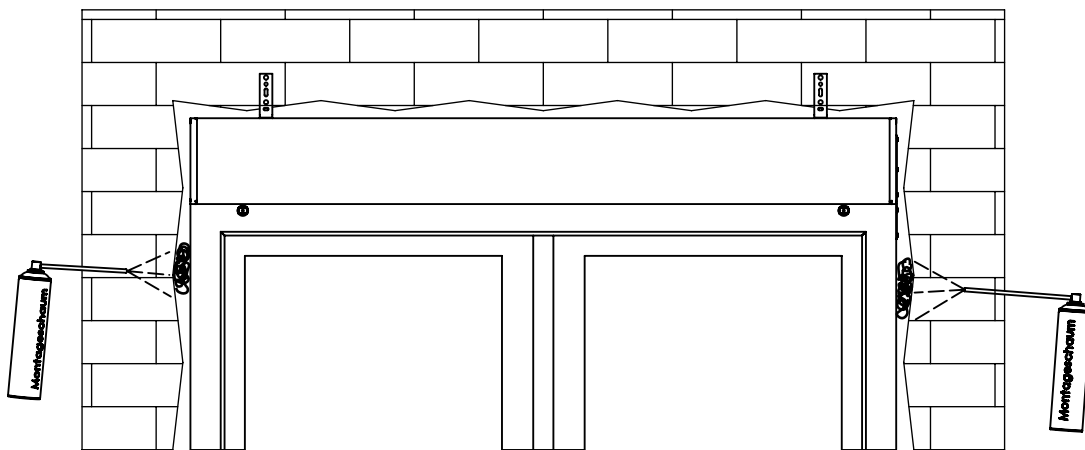

Wkręt 4x16

12x

Wkręt 4x22 samowiercący tęb płaski

14x

Narzędzia

Taśma piankowa 15mm samoprzylepna dwustronna

Ø3

Instrukcja instalacji rolety nadstawnej Vegas Revo. Wersja rolet z aluminiowymi profilami adaptacyjnymi

1

2

3

Ø3

Instrukcja instalacji rolety nadstawnej Vegas Revo. Wersja rolet z aluminiowymi profilami adaptacyjnymi

4

Wkręt 4x16

Wkręt 4x22
samowierzący
teb płaski

5

6

Instrukcja instalacji rolety nadstawnej Vegas Revo. Wersja rolet z aluminiowymi profilami adaptacyjnymi

7

8

Wkręt 4x16

Wkręt 4,2x22
samowiercący
z łbem płaskim

Instrukcja instalacji rolety nadstawnej Vegas Revo.
Wersja rolet z aluminiowymi profilami adaptacyjnymi

9

10

11

Instrukcja instalacji rolety nadstawnej Vegas Revo.
Wersja rolet z aluminiowymi profilami adaptacyjnymi

12

13

Wysoka
rozprężalność

Niska
rozprężalność