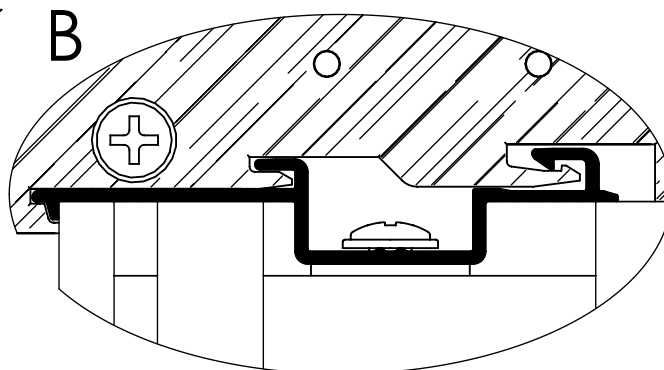

Wkręt 4x16

12x

Wkręt 4x22 samowiercący tęb płaski

14x

Narzędzia

Taśma piankowa 15mm samoprzylepna dwustronna

Ø3

Instrukcja instalacji rolety nadstawnej Vegas Revo. Wersja rolet z aluminiowymi profilami adaptacyjnymi

1

2

3

Ø3

Instrukcja instalacji rolety nadstawnej Vegas Revo. Wersja rolet z aluminiowymi profilami adaptacyjnymi

4

Wkręt 4x16

Wkręt 4x22
samowierzący
teb płaski

5

6

Instrukcja instalacji rolety nadstawnej Vegas Revo. Wersja rolet z aluminiowymi profilami adaptacyjnymi

7

8

Wkręt 4x16

Wkręt 4,2x22
samowiercący
z łbem płaskim

Instrukcja instalacji rolety nadstawnej Vegas Revo.
Wersja rolet z aluminiowymi profilami adaptacyjnymi