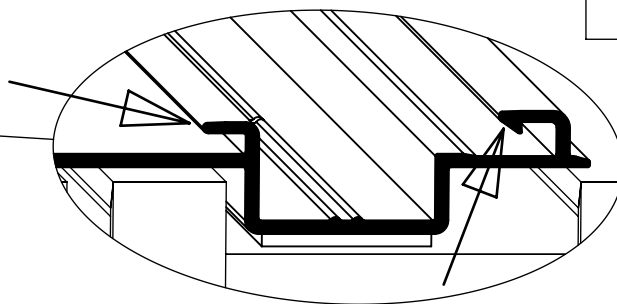

Instrukcja instalacji rolety nadstawnej Vegas Revo. Wersja rolet z aluminiowymi profilami adaptacyjnymi

Elementy montażowe

	Szerokość rolety (cm)	Ilość
	do 100	4
	101 ÷ 170	6
	171 ÷ 240	8
	241 ÷ 310	10

	Wysokość rolety (cm)	Ilość
	do 85	6
	86 ÷ 110	8
	111 ÷ 135	10
	136 ÷ 160	12
	161 ÷ 185	14
	186 ÷ 210	16
	211 ÷ 235	18
	236 ÷ 260	20

Wkręt 4x16

12x

Wkręt 4x22 samowiercący tęb płaski

14x

Narzędzia

Taśma piankowa 15mm samoprzylepna dwustronna

Ø3

Instrukcja instalacji rolety nadstawnej Vegas Revo. Wersja rolet z aluminiowymi profilami adaptacyjnymi

1

2

3

Ø3

Instrukcja instalacji rolety nadstawnej Vegas Revo. Wersja rolet z aluminiowymi profilami adaptacyjnymi

4

Wkręt 4x16

Wkręt 4x22
samowierzący
teb płaski

5

6

Instrukcja instalacji rolety nadstawnej Vegas Revo. Wersja rolet z aluminiowymi profilami adaptacyjnymi

7

8

Wkręt 4x16

Wkręt 4,2x22
samowiercący
z łbem płaskim

Instrukcja instalacji rolety nadstawnej Vegas Revo.
Wersja rolet z aluminiowymi profilami adaptacyjnymi