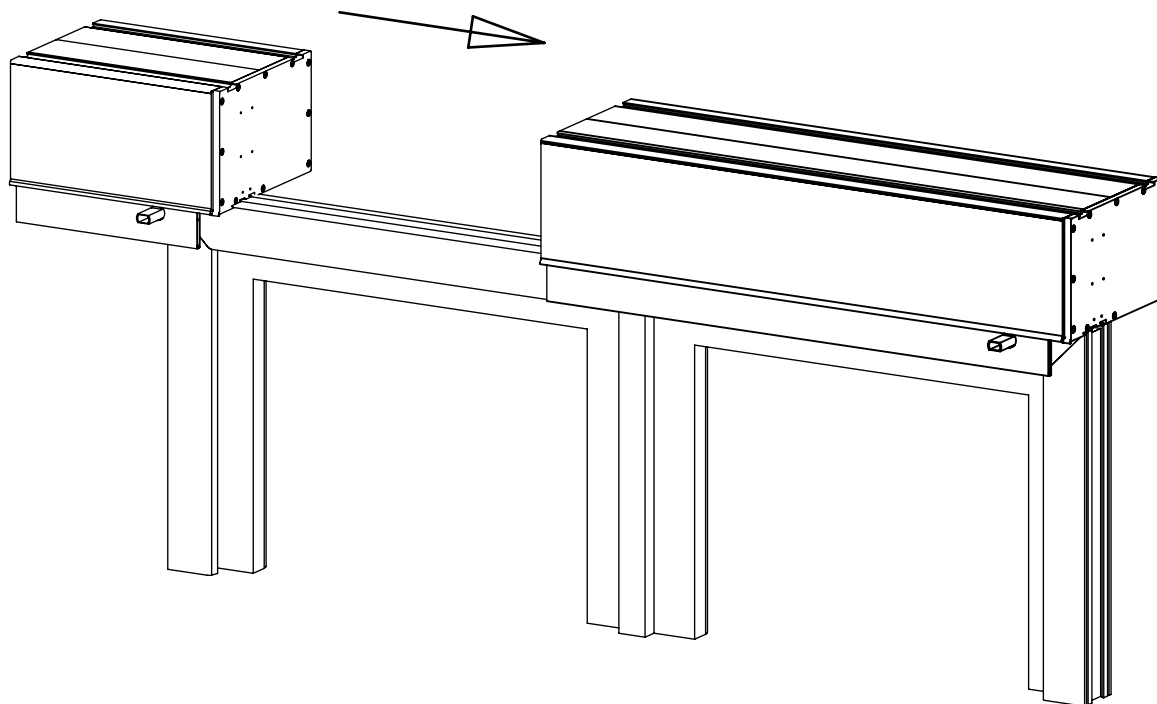

1

2

3

Ø3

Instrukcja instalacji rolety nadstawnej Vegas Revo. Wersja rolet z aluminiowymi profilami adaptacyjnymi

4

Wkręt 4x16

Wkręt 4x22
samowierzący
teb płaski

5

6

Instrukcja instalacji rolety nadstawnej Vegas Revo. Wersja rolet z aluminiowymi profilami adaptacyjnymi

7

8

Wkręt 4x16

Wkręt 4,2x22
samowiercący
z łbem płaskim

Instrukcja instalacji rolety nadstawnej Vegas Revo.
Wersja rolet z aluminiowymi profilami adaptacyjnymi