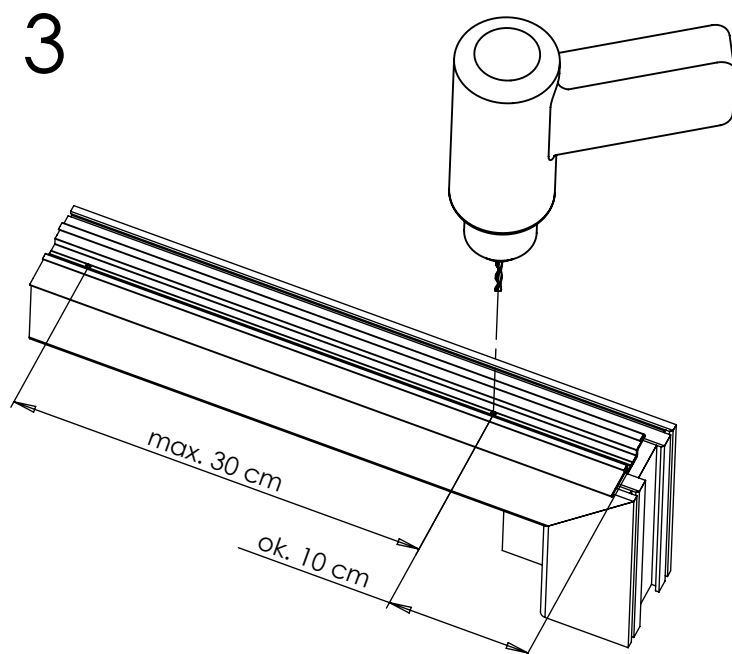

Instrukcja instalacji rolety nadstawnej Vegas Revo. Wersja rolet z aluminiowymi profilami adaptacyjnymi

Elementy montażowe

	Szerokość rolety (cm)	Ilość
	do 100	4
	101 ÷ 170	6
	171 ÷ 240	8
	241 ÷ 310	10

	Wysokość rolety (cm)	Ilość
	do 85	6
	86 ÷ 110	8
	111 ÷ 135	10
	136 ÷ 160	12
	161 ÷ 185	14
	186 ÷ 210	16
	211 ÷ 235	18
	236 ÷ 260	20

Wkręt 4x16

12x

Wkręt 4x22 samowiercący tęb płaski

14x

Narzędzia

Taśma piankowa 15mm samoprzylepna dwustronna

Ø3

Instrukcja instalacji rolety nadstawnej Vegas Revo. Wersja rolet z aluminiowymi profilami adaptacyjnymi

1

2

3

Ø3

Instrukcja instalacji rolety nadstawnej Vegas Revo. Wersja rolet z aluminiowymi profilami adaptacyjnymi

4

Wkręt 4x16

Wkręt 4x22
samowierzący
teb płaski

5

6

Instrukcja instalacji rolety nadstawnej Vegas Revo. Wersja rolet z aluminiowymi profilami adaptacyjnymi

7

8

Wkręt 4x16

Wkręt 4,2x22
samowiercący
z łbem płaskim

Instrukcja instalacji rolety nadstawnej Vegas Revo.
Wersja rolet z aluminiowymi profilami adaptacyjnymi