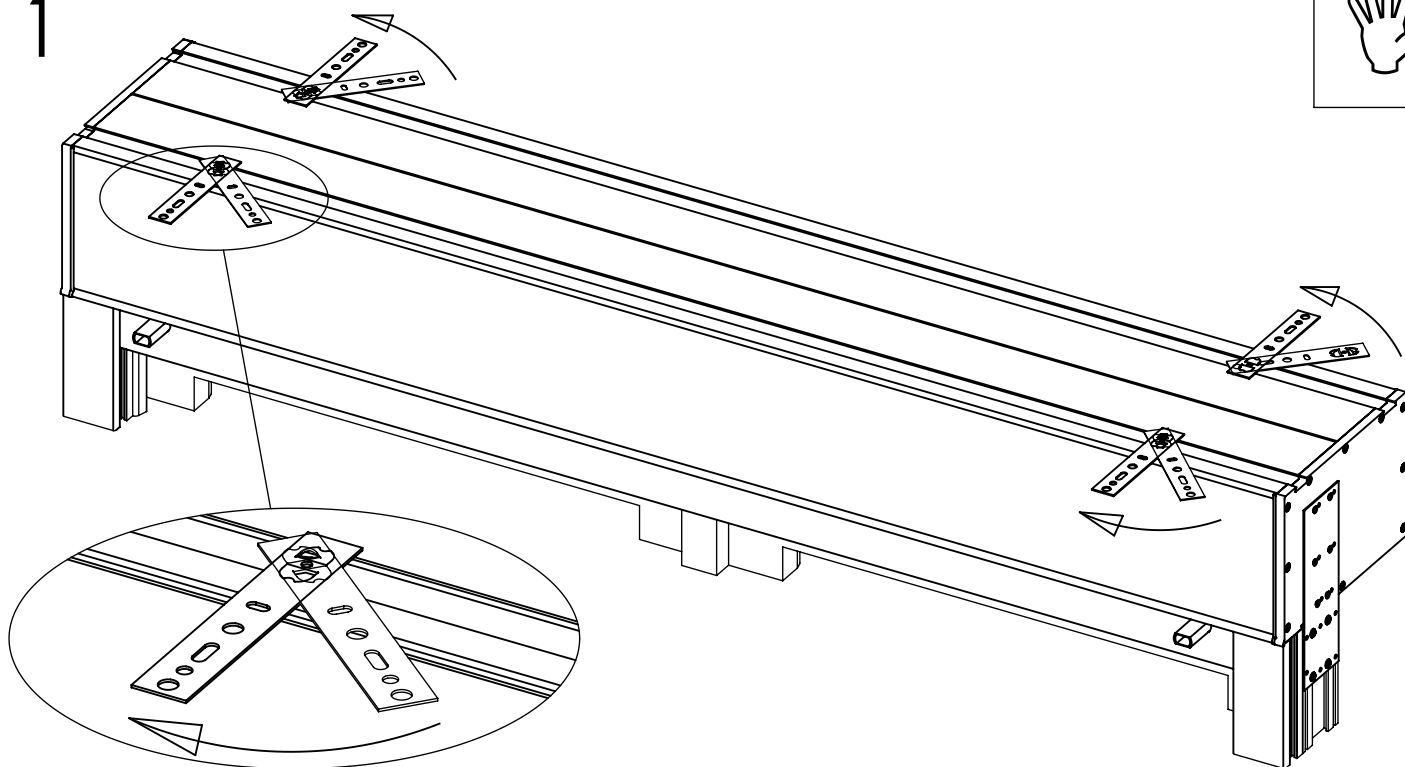

Wkręt 4x16

12x

Wkręt 4x22 samowiercący tęb płaski

14x

Narzędzia

Taśma piankowa 15mm samoprzylepna dwustronna

Ø3

Instrukcja instalacji rolety nadstawnej Vegas Revo. Wersja rolet z aluminiowymi profilami adaptacyjnymi

1

2

3

Ø3

Instrukcja instalacji rolety nadstawnej Vegas Revo. Wersja rolet z aluminiowymi profilami adaptacyjnymi

4

Wkręt 4x16

Wkręt 4x22
samowierzący
teb płaski

5

6

Instrukcja instalacji rolety nadstawnej Vegas Revo. Wersja rolet z aluminiowymi profilami adaptacyjnymi

7

8

Wkręt 4x16

Wkręt 4,2x22
samowiercący
z łbem płaskim

Instrukcja instalacji rolety nadstawnej Vegas Revo.
Wersja rolet z aluminiowymi profilami adaptacyjnymi

9

10

11

Instrukcja instalacji rolety nadstawnej Vegas Revo.
Wersja rolet z aluminiowymi profilami adaptacyjnymi

12

13

Wysoka
rozprężalność

Niska
rozprężalność