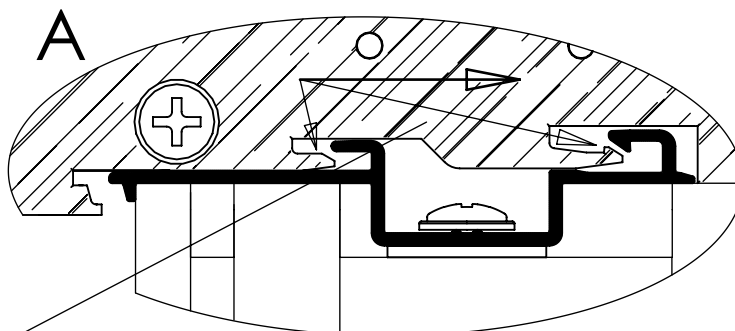

Wkręt 4x16

12x

Wkręt 4x22 samowiercący tęb płaski

14x

Narzędzia

Taśma piankowa 15mm samoprzylepna dwustronna

Ø3

Instrukcja instalacji rolety nadstawnej Vegas Revo. Wersja rolet z aluminiowymi profilami adaptacyjnymi

1

2

3

Ø3

Instrukcja instalacji rolety nadstawnej Vegas Revo. Wersja rolet z aluminiowymi profilami adaptacyjnymi

4

Wkręt 4x16

Wkręt 4x22
samowierzący
teb płaski

5

6

Instrukcja instalacji rolety nadstawnej Vegas Revo. Wersja rolet z aluminiowymi profilami adaptacyjnymi

7

8

Wkręt 4x16

Wkręt 4,2x22
samowiercący
z łbem płaskim

Instrukcja instalacji rolety nadstawnej Vegas Revo.
Wersja rolet z aluminiowymi profilami adaptacyjnymi