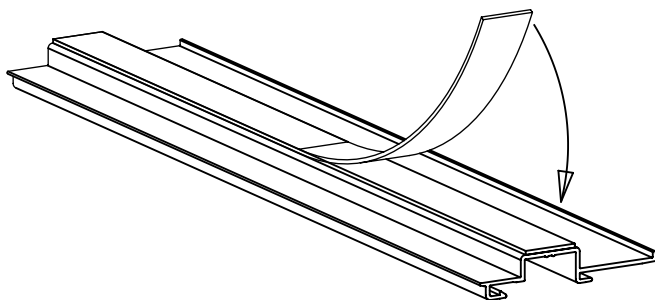

Instrukcja instalacji rolety nadstawnej Vegas Revo. Wersja rolet z aluminiowymi profilami adaptacyjnymi

Elementy montażowe

	Szerokość rolety (cm)	Ilość
	do 100	4
	101 ÷ 170	6
	171 ÷ 240	8
	241 ÷ 310	10

	Wysokość rolety (cm)	Ilość
	do 85	6
	86 ÷ 110	8
	111 ÷ 135	10
	136 ÷ 160	12
	161 ÷ 185	14
	186 ÷ 210	16
	211 ÷ 235	18
	236 ÷ 260	20

Wkręt 4x16

12x

Wkręt 4x22 samowiercący tęb płaski

14x

Narzędzia

Taśma piankowa 15mm samoprzylepna dwustronna

Ø3

Instrukcja instalacji rolety nadstawnej Vegas Revo. Wersja rolet z aluminiowymi profilami adaptacyjnymi

1

2

3

Ø3

Instrukcja instalacji rolety nadstawnej Vegas Revo. Wersja rolet z aluminiowymi profilami adaptacyjnymi

4

Wkręt 4x16

Wkręt 4x22
samowierzący
teb płaski