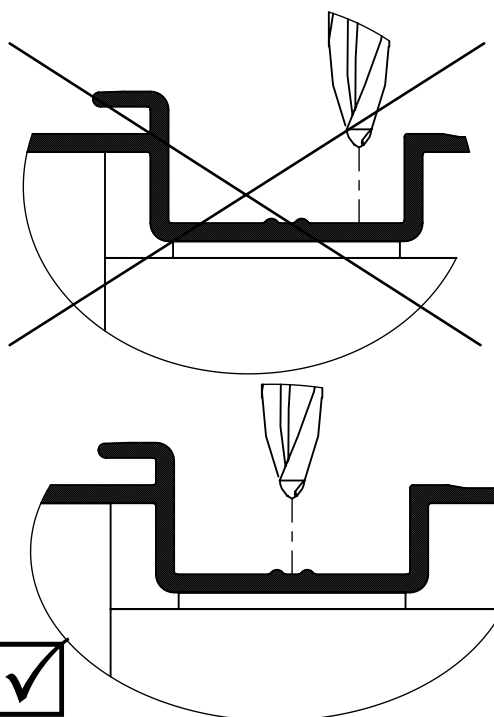

Instrukcja instalacji rolety nadstawnej Vegas Revo. Wersja rolet z aluminiowymi profilami adaptacyjnymi

Elementy montażowe

	Szerokość rolety (cm)	Ilość
	do 100	4
	101 ÷ 170	6
	171 ÷ 240	8
	241 ÷ 310	10

	Wysokość rolety (cm)	Ilość
	do 85	6
	86 ÷ 110	8
	111 ÷ 135	10
	136 ÷ 160	12
	161 ÷ 185	14
	186 ÷ 210	16
	211 ÷ 235	18
	236 ÷ 260	20

Wkręt 4x16

12x

Wkręt 4x22 samowiercący tęb płaski

14x

Narzędzia

Taśma piankowa 15mm samoprzylepna dwustronna

Ø3

Instrukcja instalacji rolety nadstawnej Vegas Revo. Wersja rolet z aluminiowymi profilami adaptacyjnymi

1

2

3

Ø3

Instrukcja instalacji rolety nadstawnej Vegas Revo. Wersja rolet z aluminiowymi profilami adaptacyjnymi

4

Wkręt 4x16

Wkręt 4x22
samowierzący
teb płaski

5

6

Instrukcja instalacji rolety nadstawnej Vegas Revo. Wersja rolet z aluminiowymi profilami adaptacyjnymi

7

8

Wkręt 4x16

Wkręt 4,2x22
samowiercący
z łbem płaskim

Instrukcja instalacji rolety nadstawnej Vegas Revo.
Wersja rolet z aluminiowymi profilami adaptacyjnymi