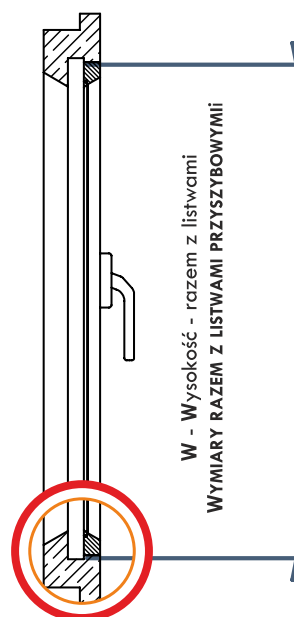

Plisy

pomiar przy montażu na wieszaki kątowe do ramy okna / ściany

Szerokość razem z listwami przyszybowymi.

Wysokość razem z listwami przyszybowymi.

W - Wysokość - razem z listwami
WYMIARY RAZEM Z LISTWAMI PRZYSZYBOWYMI

S - Szerokość - razem z listwami
WYMIARY RAZEM Z LISTWAMI PRZYSZYBOWYMI

szyba
listwa przyszybowa
rama okna

UWAGA:

Dla uzyskania właściwych pomiarów zalecamy pobranie wymiarów w trzech punktach szerokości i wysokości.