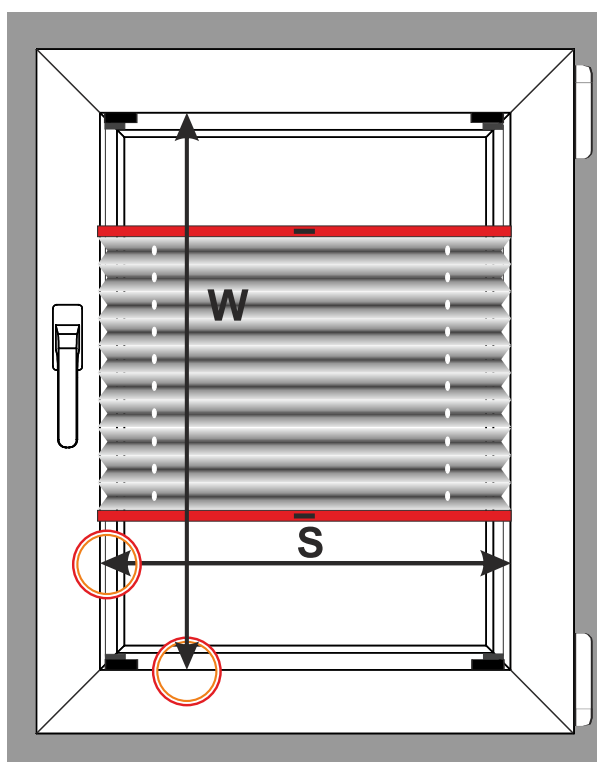

Plisy

pomiar przy montażu na wieszaki kątowe do ramy okna / ściany

Szerokość razem z listwami przyszybowymi.

Wysokość razem z listwami przyszybowymi.

W - Wysokość - razem z listwami
WYMIARY RAZEM Z LISTWAMI PRZYSZYBOWYMI

S - Szerokość - razem z listwami
WYMIARY RAZEM Z LISTWAMI PRZYSZYBOWYMI

szyba
listwa przyszybowa
rama okna

UWAGA:

Dla uzyskania właściwych pomiarów zalecamy pobranie wymiarów w trzech punktach szerokości i wysokości.