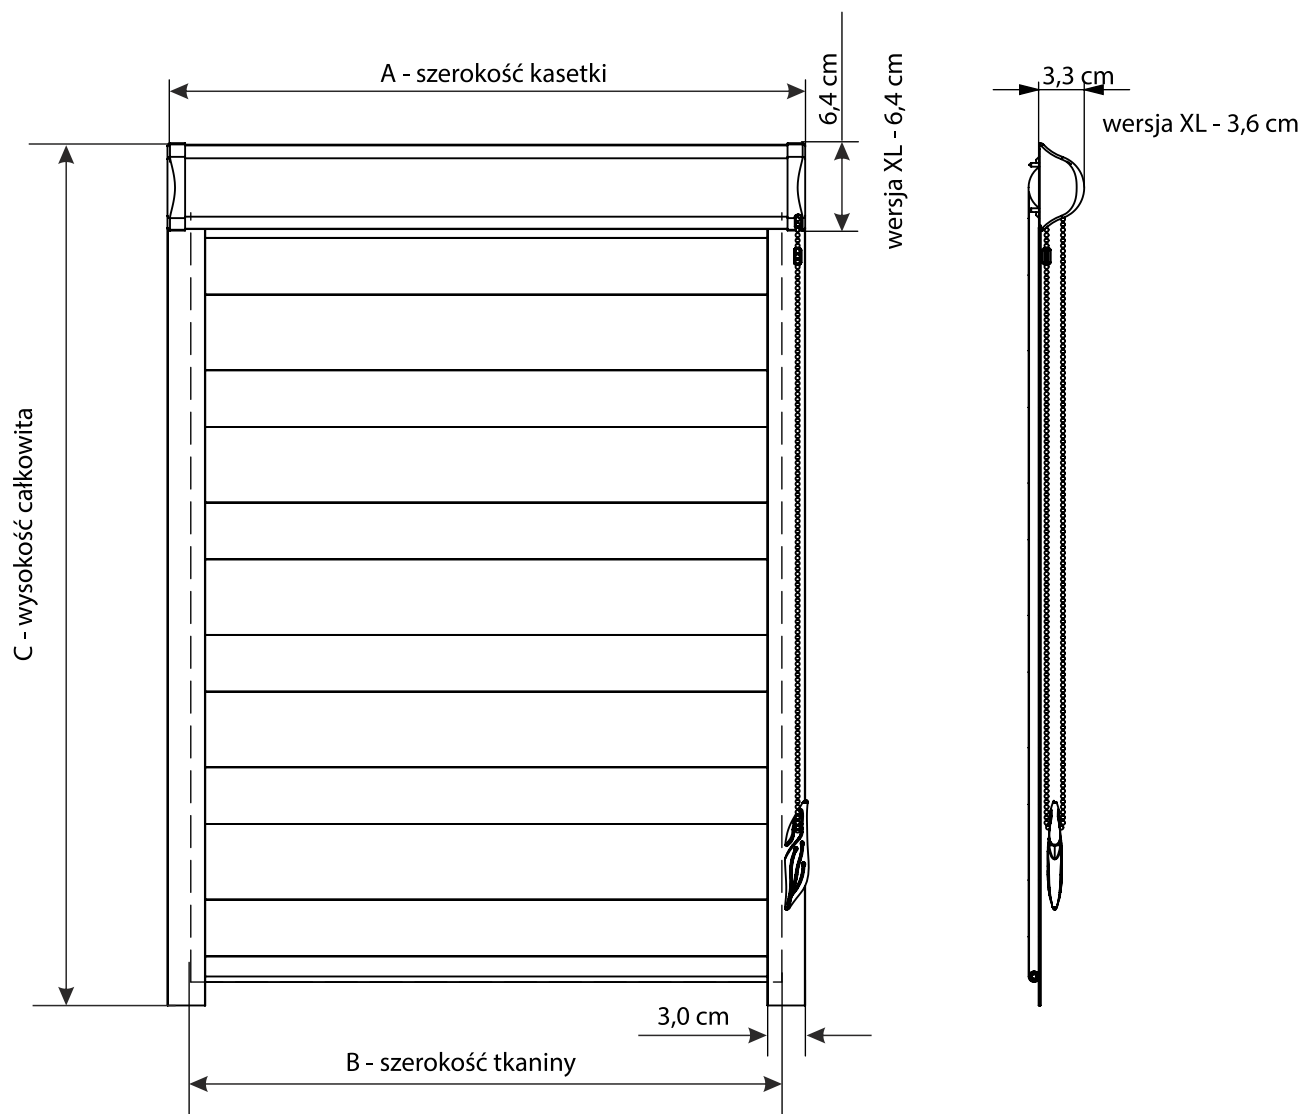

W - wysokość zamówienia (listwa z kantem)

Wysokość rolety CLASSIC DN mierzona jest od końca dolnej listwy przyszybowej do kantu górnej listwy.

Wysokość materiału w pozycji zamknięcia „NOC” mierzona jest od górnego punktu pomiaru do skosu/kantu dolnej listwy przyszybowej.

Roleta Vegas CLASSIC, tkaniny DZIEŃ/NOC

POMIAR - **WG WYMIARÓW CAŁKOWITYCH**

Roleta materiałowa Vegas CLASSIC DZIEŃ/NOC

S - szerokość zamówienia (listwa zaokrąglona)

Szerokość rolety CLASSIC DN mierzona jest jako szerokość zewnętrznych krawędzi listew przyszybowych.

W - wysokość zamówienia (listwa zaokrąglona)

Wysokość rolety CLASSIC DN mierzona jest jako wysokość zewnętrznych krawędzi listew przyszybowych.

Wysokość materiału w pozycji zamknięcia „NOC” mierzona jest od górnego punktu pomiaru do skosu/kantu dolnej listwy przyszybowej.

Roleta Vegas CLASSIC, tkaniny DZIEŃ/NOC

POMIAR - KARTA TECHNICZNA

Roleta materiałowa Vegas CLASSIC Dzień/Noc

A - szerokość kasetki razem z osłonkami

B - szerokość tkaniny, o 3,7cm mniej od szerokości kasetki razem z osłonkami