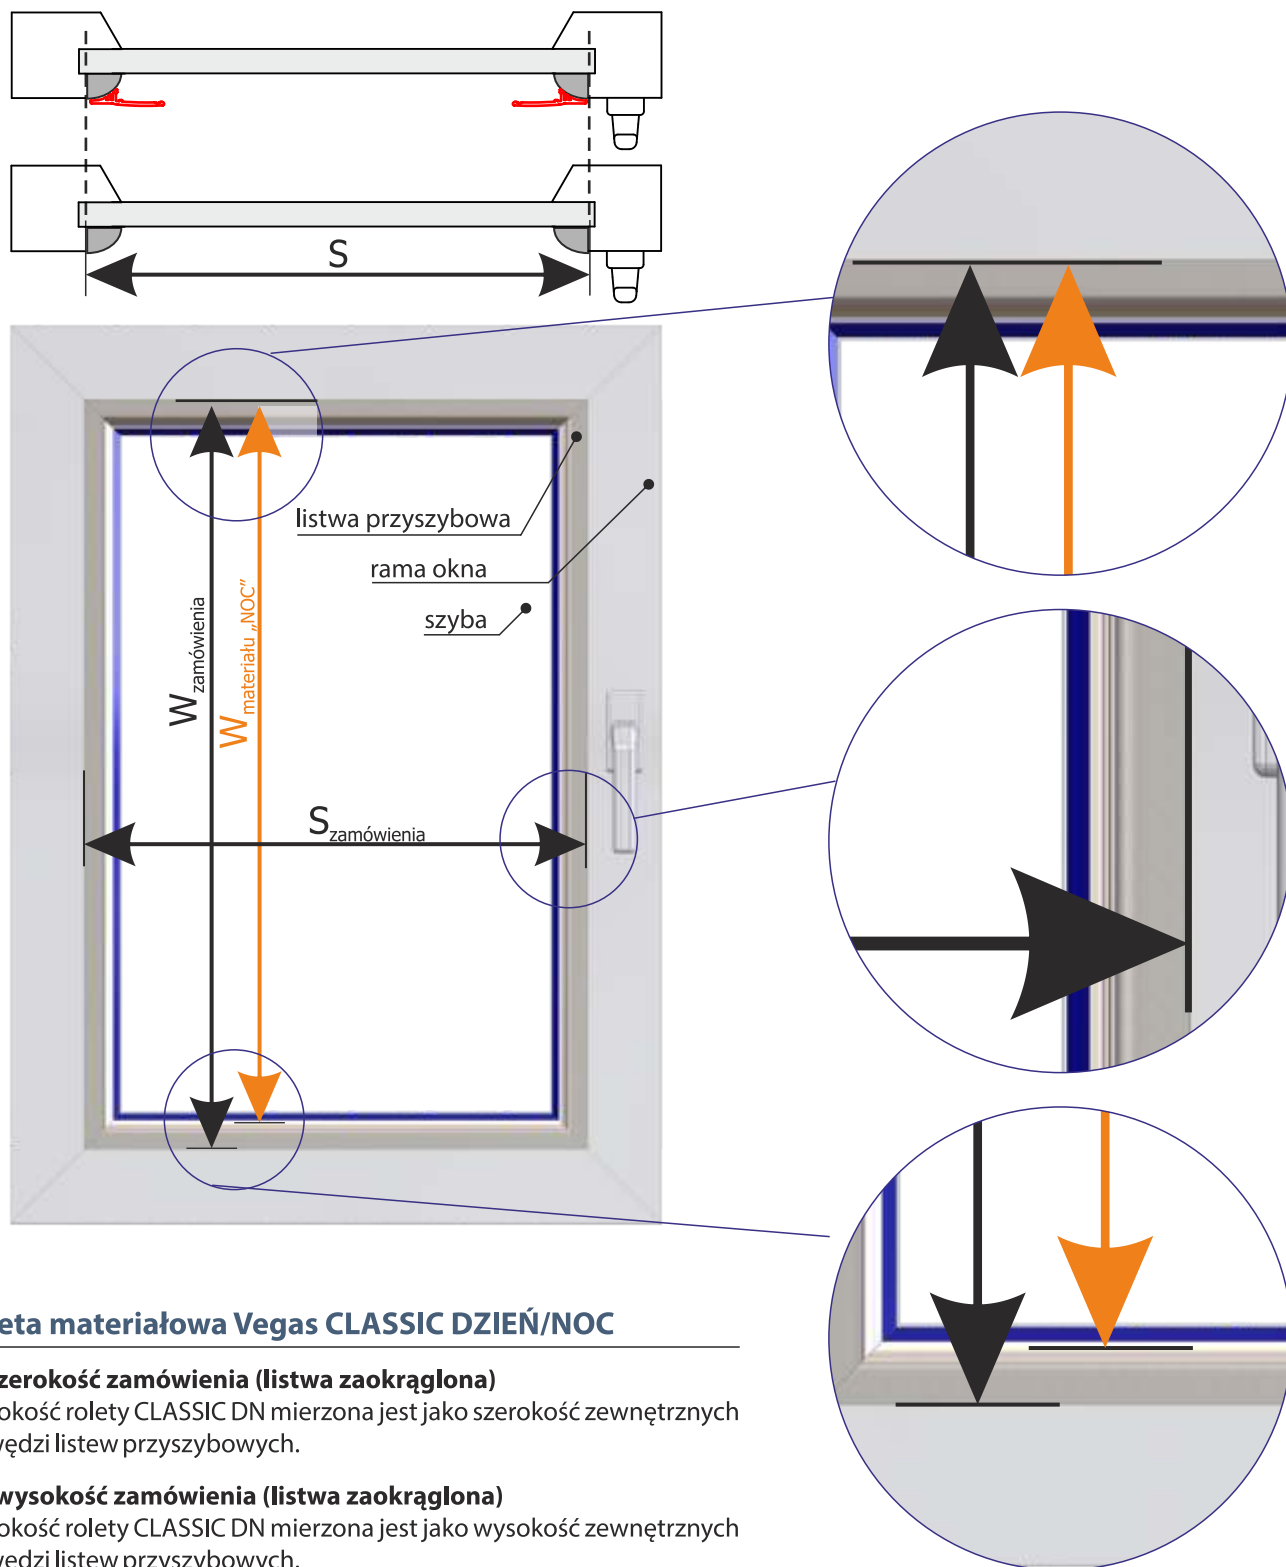

Roleta Vegas CLASSIC, tkaniny DZIEŃ/NOC

POMIAR - **WG WYMIARÓW KANTU**

Roleta materiałowa Vegas CLASSIC DZIEŃ/NOC

S - szerokość zamówienia (listwa z kantem)

Szerokość rolety CLASSIC DN mierzona jest jako szerokość kantów/skosów listew przyszybowych.

W - wysokość zamówienia (listwa z kantem)

Wysokość rolety CLASSIC DN mierzona jest od końca dolnej listwy przyszybowej do kantu górnej listwy.

Wysokość materiału w pozycji zamknięcia „NOC” mierzona jest od górnego punktu pomiaru do skosu/kantu dolnej listwy przyszybowej.

Roleta Vegas CLASSIC, tkaniny DZIEŃ/NOC

POMIAR - **WG WYMIARÓW CAŁKOWITYCH**

Roleta materiałowa Vegas CLASSIC DZIEŃ/NOC

S - szerokość zamówienia (listwa zaokrąglona)

Szerokość rolety CLASSIC DN mierzona jest jako szerokość zewnętrznych krawędzi listew przyszybowych.

Roleta Vegas CLASSIC, tkaniny DZIEŃ/NOC

POMIAR - KARTA TECHNICZNA

Roleta materiałowa Vegas CLASSIC Dzień/Noc

A - szerokość kasetki razem z osłonkami

B - szerokość tkaniny, o 3,7cm mniej od szerokości kasetki razem z osłonkami