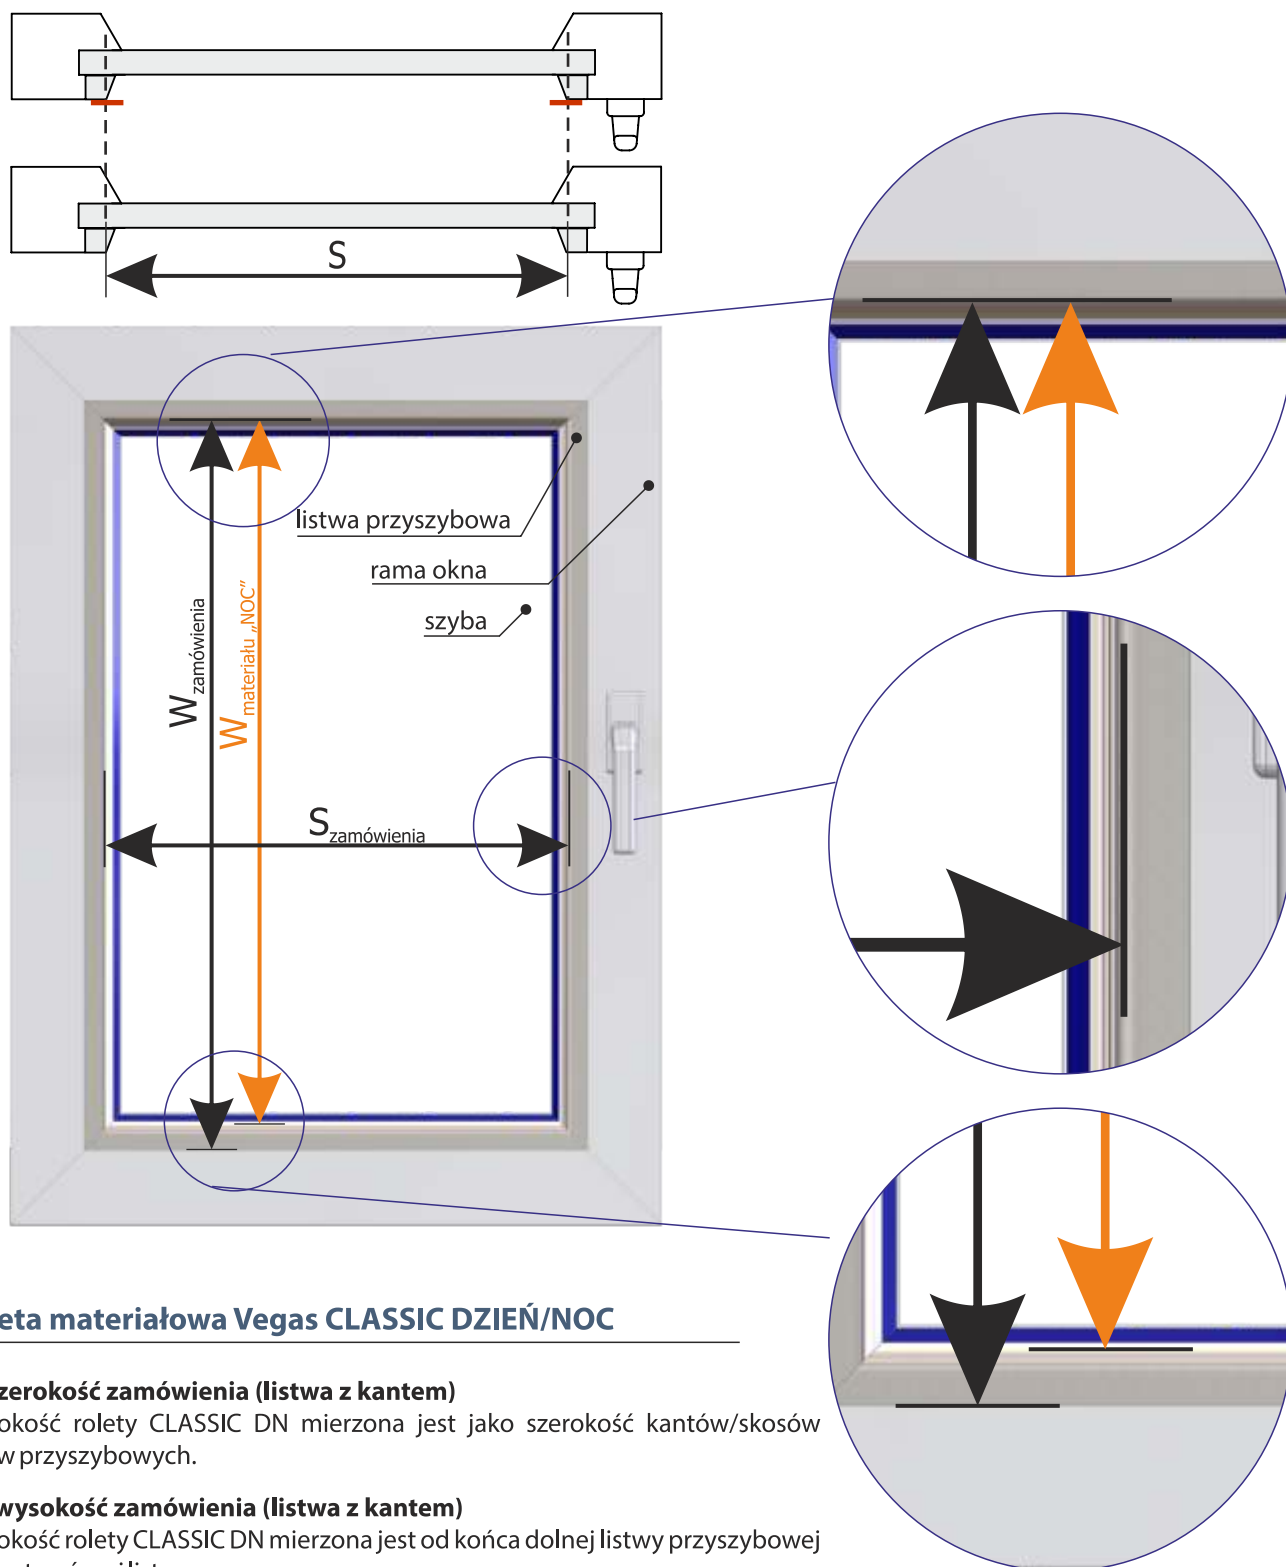

Roleta Vegas CLASSIC, tkaniny DZIEŃ/NOC

POMIAR - **WG WYMIARÓW KANTU**

Roleta materiałowa Vegas CLASSIC DZIEŃ/NOC

S - szerokość zamówienia (listwa z kantem)

Szerokość rolety CLASSIC DN mierzona jest jako szerokość kantów/skosów listew przyszybowych.

W - wysokość zamówienia (listwa z kantem)

Wysokość rolety CLASSIC DN mierzona jest od końca dolnej listwy przyszybowej do kantu górnej listwy.

Wysokość materiału w pozycji zamknięcia „NOC” mierzona jest od górnego punktu pomiaru do skosu/kantu dolnej listwy przyszybowej.

Roleta Vegas CLASSIC, tkaniny DZIEŃ/NOC

POMIAR - **WG WYMIARÓW CAŁKOWITYCH**

Roleta materiałowa Vegas CLASSIC DZIEŃ/NOC

S - szerokość zamówienia (listwa zaokrąglona)

Szerokość rolety CLASSIC DN mierzona jest jako szerokość zewnętrznych krawędzi listew przyszybowych.

Roleta Vegas CLASSIC, tkaniny DZIEŃ/NOC

POMIAR - KARTA TECHNICZNA

Roleta materiałowa Vegas CLASSIC Dzień/Noc

A - szerokość kasetki razem z osłonkami

B - szerokość tkaniny, o 3,7cm mniej od szerokości kasetki razem z osłonkami