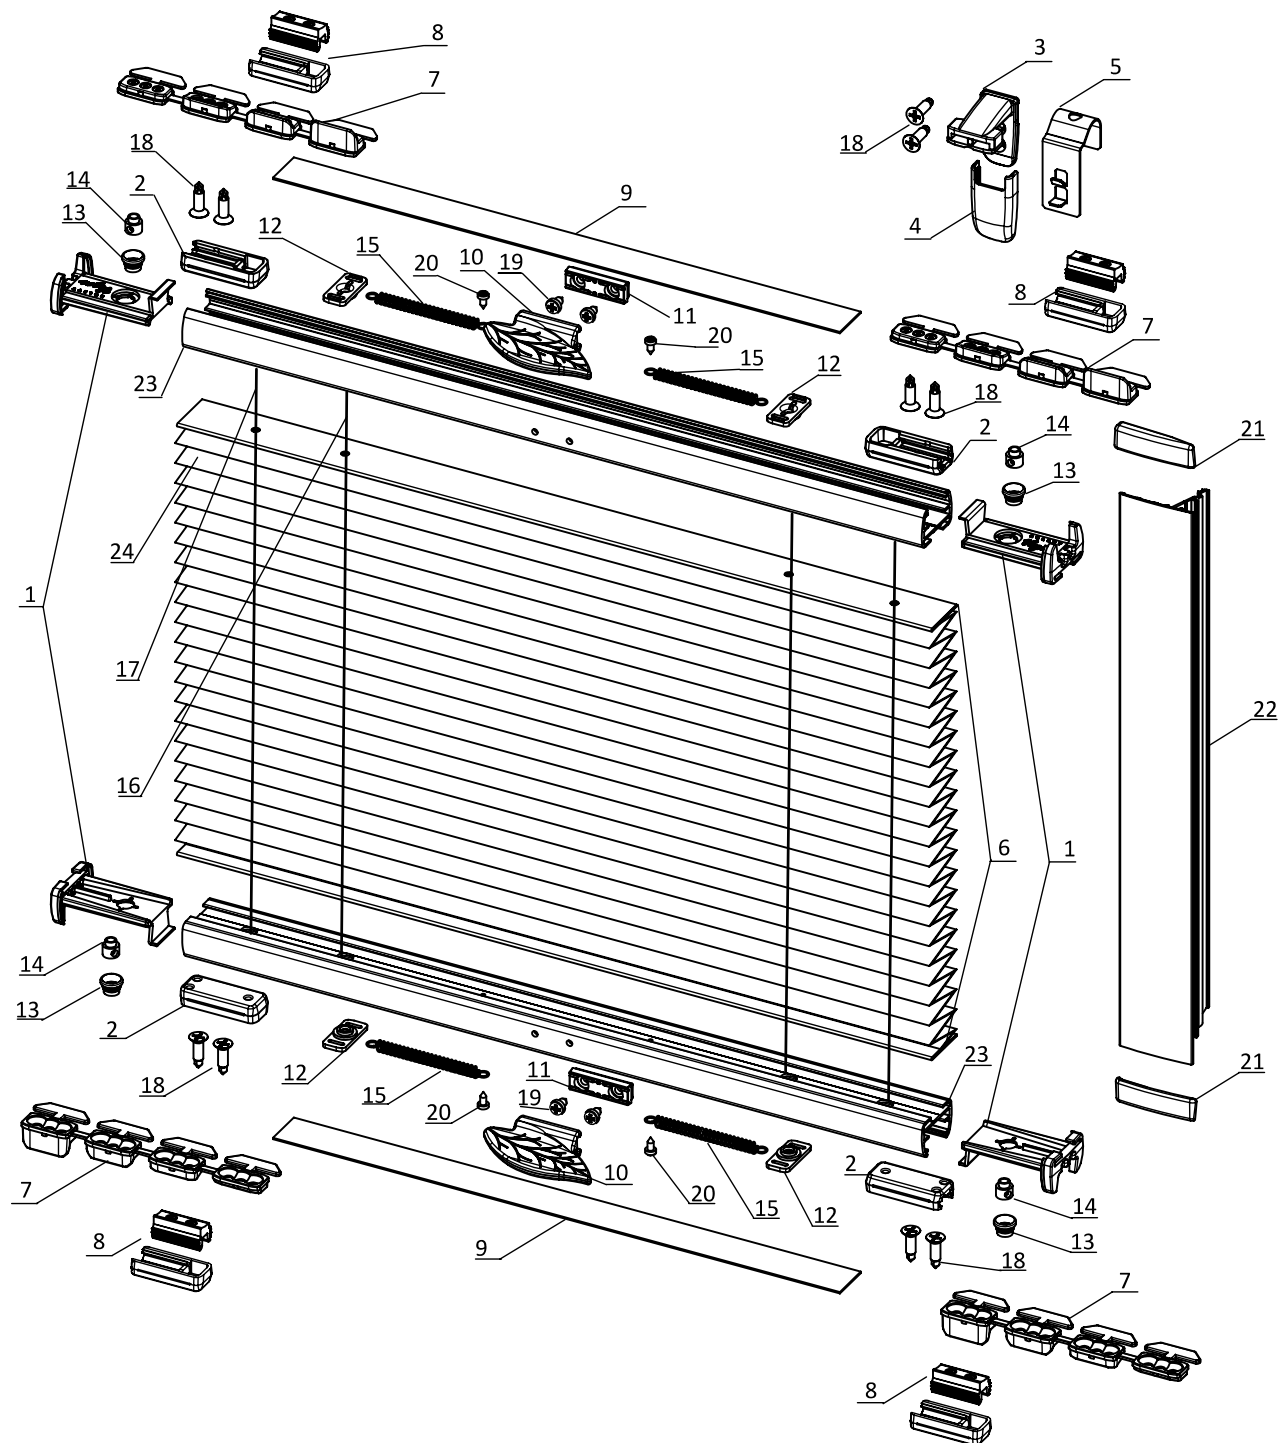

Vegas Plisse

Schemat i wykaz elementów Vegas Plisse (wykonanie standard)

VP

Nr	Nazwa elementu	Indeks	Ilość elementów na roletę
1	Zatyczka profilu Vegas Plisse	ZPVP15 / ZPVP18	4 sztuki
2	Mocowanie sznurka Vegas Plisse	MSVP15 / MSVP18	4 sztuki
3	Mocowanie kątowe sznurka Vegas Plisse	MKSVP	4 szt (wymienne z MSVP)
4	Zaślepka mocowania kąтового sznurka Vegas Plisse	MKZVP	4 szt (wymienne z MSVP)
5	Uchwyt bezinwazyjny (wer.1) / (wer.2)	UBDS / UBD	4 szt (wymienne z MSVP)
6	Listwa mocująca 15 mm	LM15-00	ilość wg instrukcji
7	Zestaw zatrzasków Vegas Plisse	ZVP	4 komplety
8	Zatrzask regulowany Vegas Plisse	ZVPR	4 sztuki (wymienne z ZVP)
9	Listwa maskująca Vegas Plisse	LMVP	ilość wg instrukcji
10	Uchwyt Vegas Plisse	UVP / UVP2	ilość wg instrukcji
11	Wkładka uchwytu Vegas Plisse	UVPW	ilość wg instrukcji
12	Łożysko sznurka Vegas Plisse	LSVP	ilość wg instrukcji
13	Łożysko sznurka okrągłe Vegas Plisse	LSOVP	ilość wg instrukcji
14	Zacisk mocowania linki Vegas Plisse 18 mm	MSZVP18	ilość wg instrukcji
15	Sprężyna Vegas Plisse 4,5 cm / 2,5 cm	SVP 4.5 / 2.5	4 sztuki
16	Sznurek Vegas Plisse	SZVP	ilość wg instrukcji
17	Żyłka mleczna	ZYL-02	ilość wg instrukcji
18	Wkręt samowierzący stożkowy 3,5 x 13 ocynk	WKR-3513	ilość wg instrukcji
19	Wkręt 3x6 ocynk	WKR-0306	ilość wg instrukcji
20	Wkręt 2,2x5 ocynk	WKR-2205	ilość wg instrukcji
21	Zaślepka prowadnicy Vegas Klaudia	ZPK	2 pary
22	Prowadnica aluminiowa Vegas Plisse 30 mm	PDVP	2 profile
23	Profil Vegas Plisse 15 mm / 18 mm	PVP15 / PVP18	2 profile