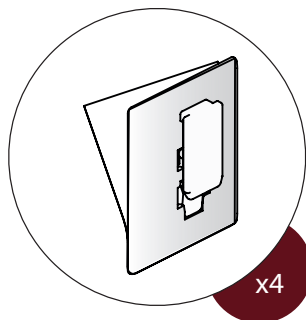

Plisa VEGAS - mocowanie przyklejane do ramy płaskie K1 (plisa w świetle szyby)

1

alkohol

5 min

2

3

5 min

4