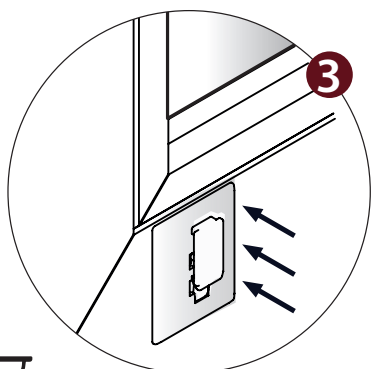

Plisa VEGAS - mocowanie przyklejane do ramy płaskie K1 (plisa w świetle szyby)

1

alkohol

5 min

2

3

5 min

4