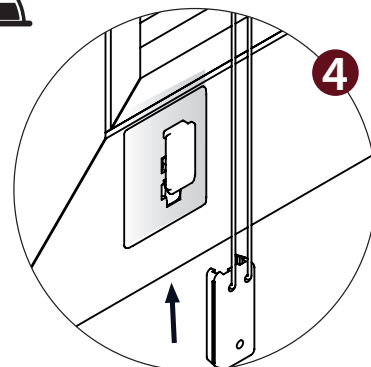

Plisa VEGAS - mocowanie przyklejane do ramy płaskie K1 (plisa w świetle szyby)

1

alkohol

5 min

2

3

5 min

4