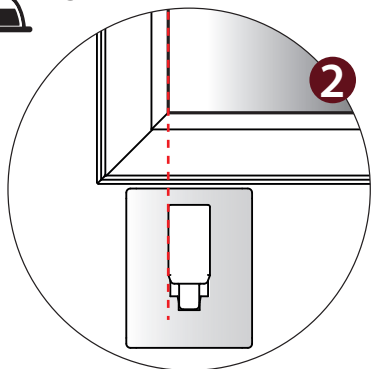

Plisa VEGAS - mocowanie przyklejane do ramy płaskie K1 (plisa w świetle szyby)

1

alkohol

5 min

2

3

5 min

4