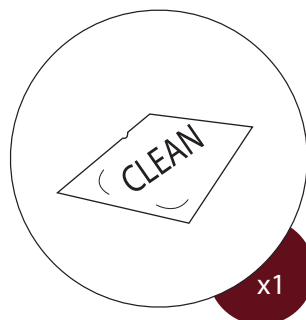

Plisa VEGAS - mocowanie przyklejane do ramy płaskie K1 (plisa w świetle szyby)

1

alkohol

5 min

2

3

5 min

4