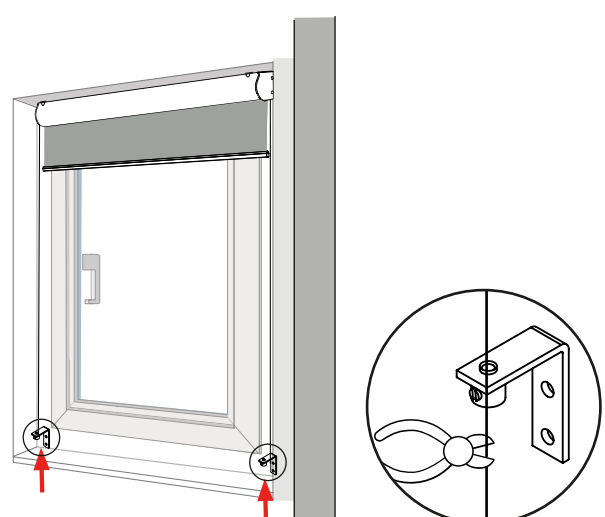

Screen na linkach stalowych - Vegas One (SC Z1)

1

2

3

4

5

6