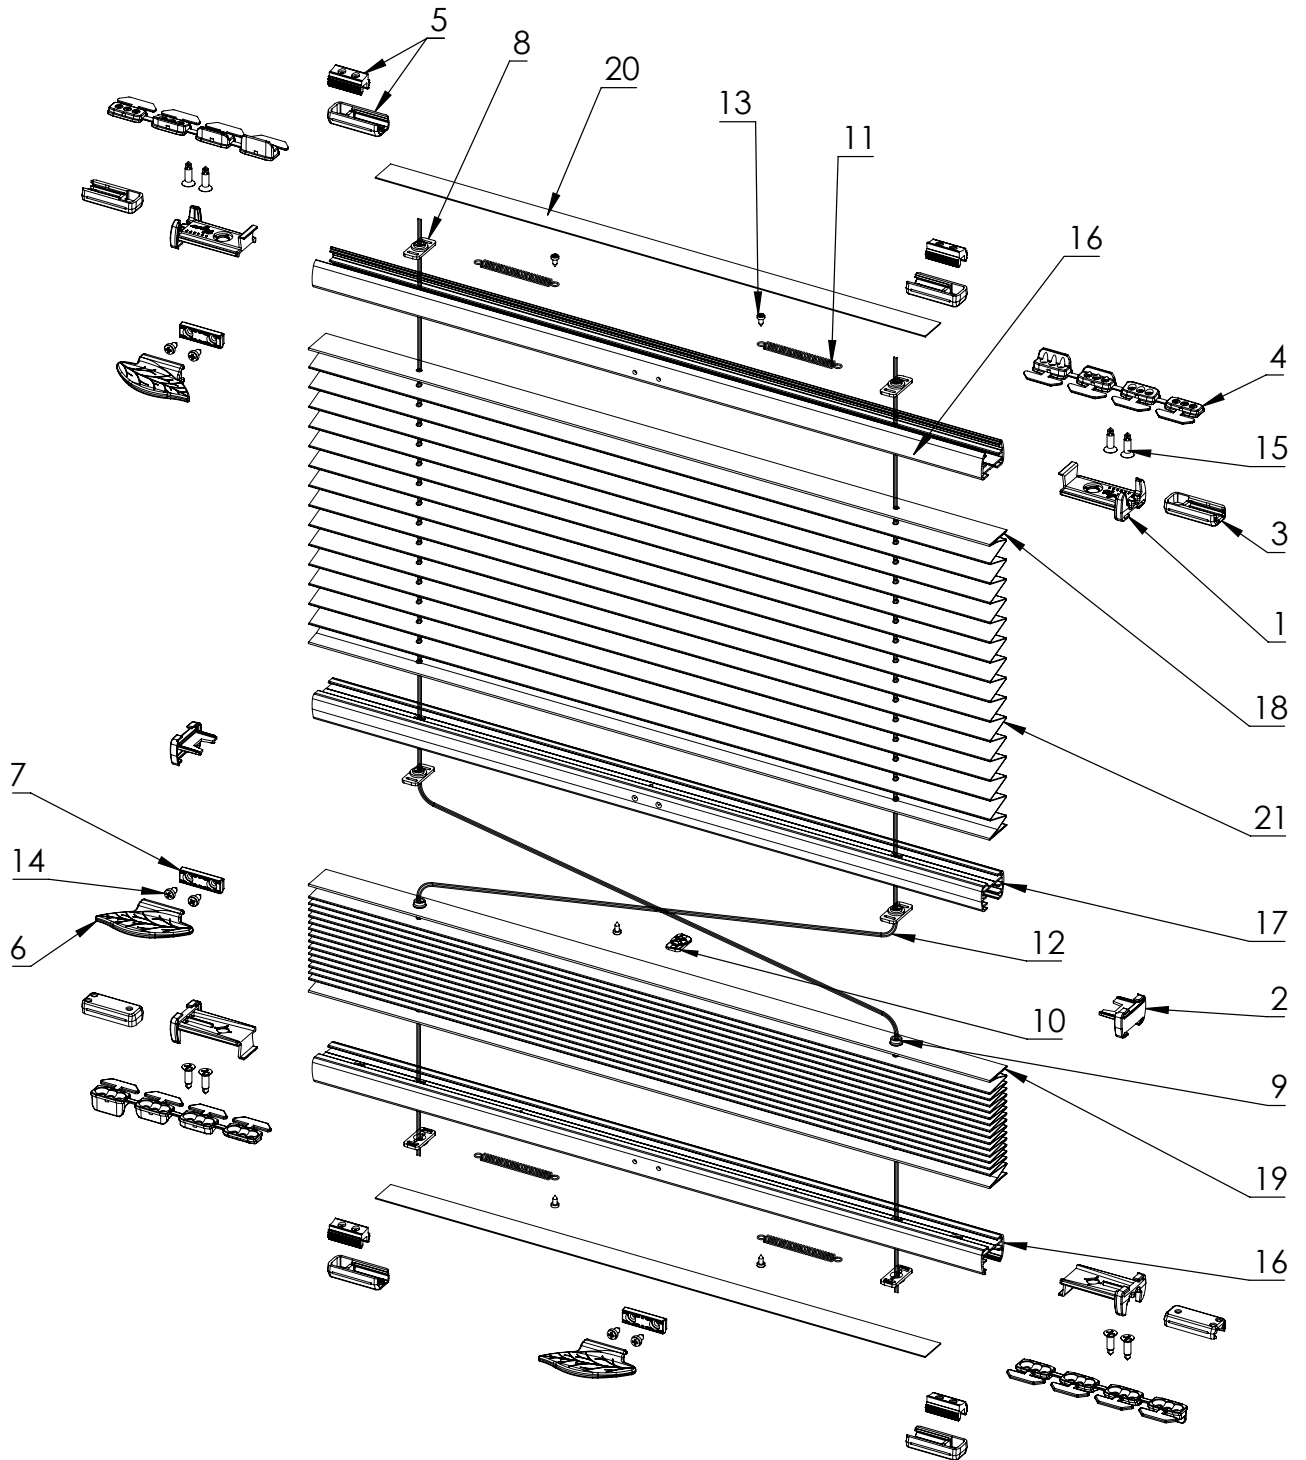

Schemat i wykaz elementów Vegas Plisse (wykonanie DUO, trzy profile)

Nr	Nazwa elementu	Indeks	Ilość elementów na roletę
1	Zatyczka profilu Vegas Plisse 15 i 18 mm	ZPVP15 / ZPV18	4 sztuki
2	Zatyczka profilu podziałowego Vegas Plisse 11 i 15 mm	ZPVPP11 / ZPVPP15	2 sztuki
3	Mocowanie sznurka Vegas Plisse 15 i 18 mm	MSVP15 / MSVP18	4 sztuki
4	Zestaw zatrzasków Vegas Plisse	ZVP	4 komplety
5	Zatrzask regulowany Vegas Plisse	ZVPR	4 komplety (wymienne z ZVP)
6	Uchwyt Vegas Plisse	UVP / UVP2	ilość wg instrukcji
7	Wkładka uchwytu Vegas Plisse	UVPW	ilość wg instrukcji
8	Łożysko sznurka Vegas Plisse	LSVP	4 sztuki
9	Łożysko sznurka okrągłe Vegas Plisse	LSOVP	2 sztuki
10	Zacisk tkaniny Vegas Plisse	ZTVP	ilość wg instrukcji
11	Sprężyna Vegas Plisse 4,5 cm / 2,5 cm	UVP / UVP2	4 sztuki
12	Sznurek Vegas Plisse	SZVP	ilość wg instrukcji
13	Wkręt 2,2x5 ocynk	WKR-2205	ilość wg instrukcji
14	Wkręt 2,9x6 ocynk	WKR-2906	ilość wg instrukcji
15	Wkręt sożkowy 3,5 x 13 ocynk	WKR-3513	ilość wg instrukcji
16	Profil Vegas Plisse 15 mm / 18 mm	PVP15 / PVP18	2 profile
17	Profil podziałowy Vegas Plisse	PVPP11 / PVPP15	1 profil
18	Listwa mocująca 15 mm	LM15-00	ilość wg instrukcji
19	Listwa mocująca 17 mm	LM17-00	ilość wg instrukcji
20	Listwa maskująca Vegas Plisse	LMVP	ilość wg instrukcji
21	Tkanina plisy	-	ilość wg instrukcji