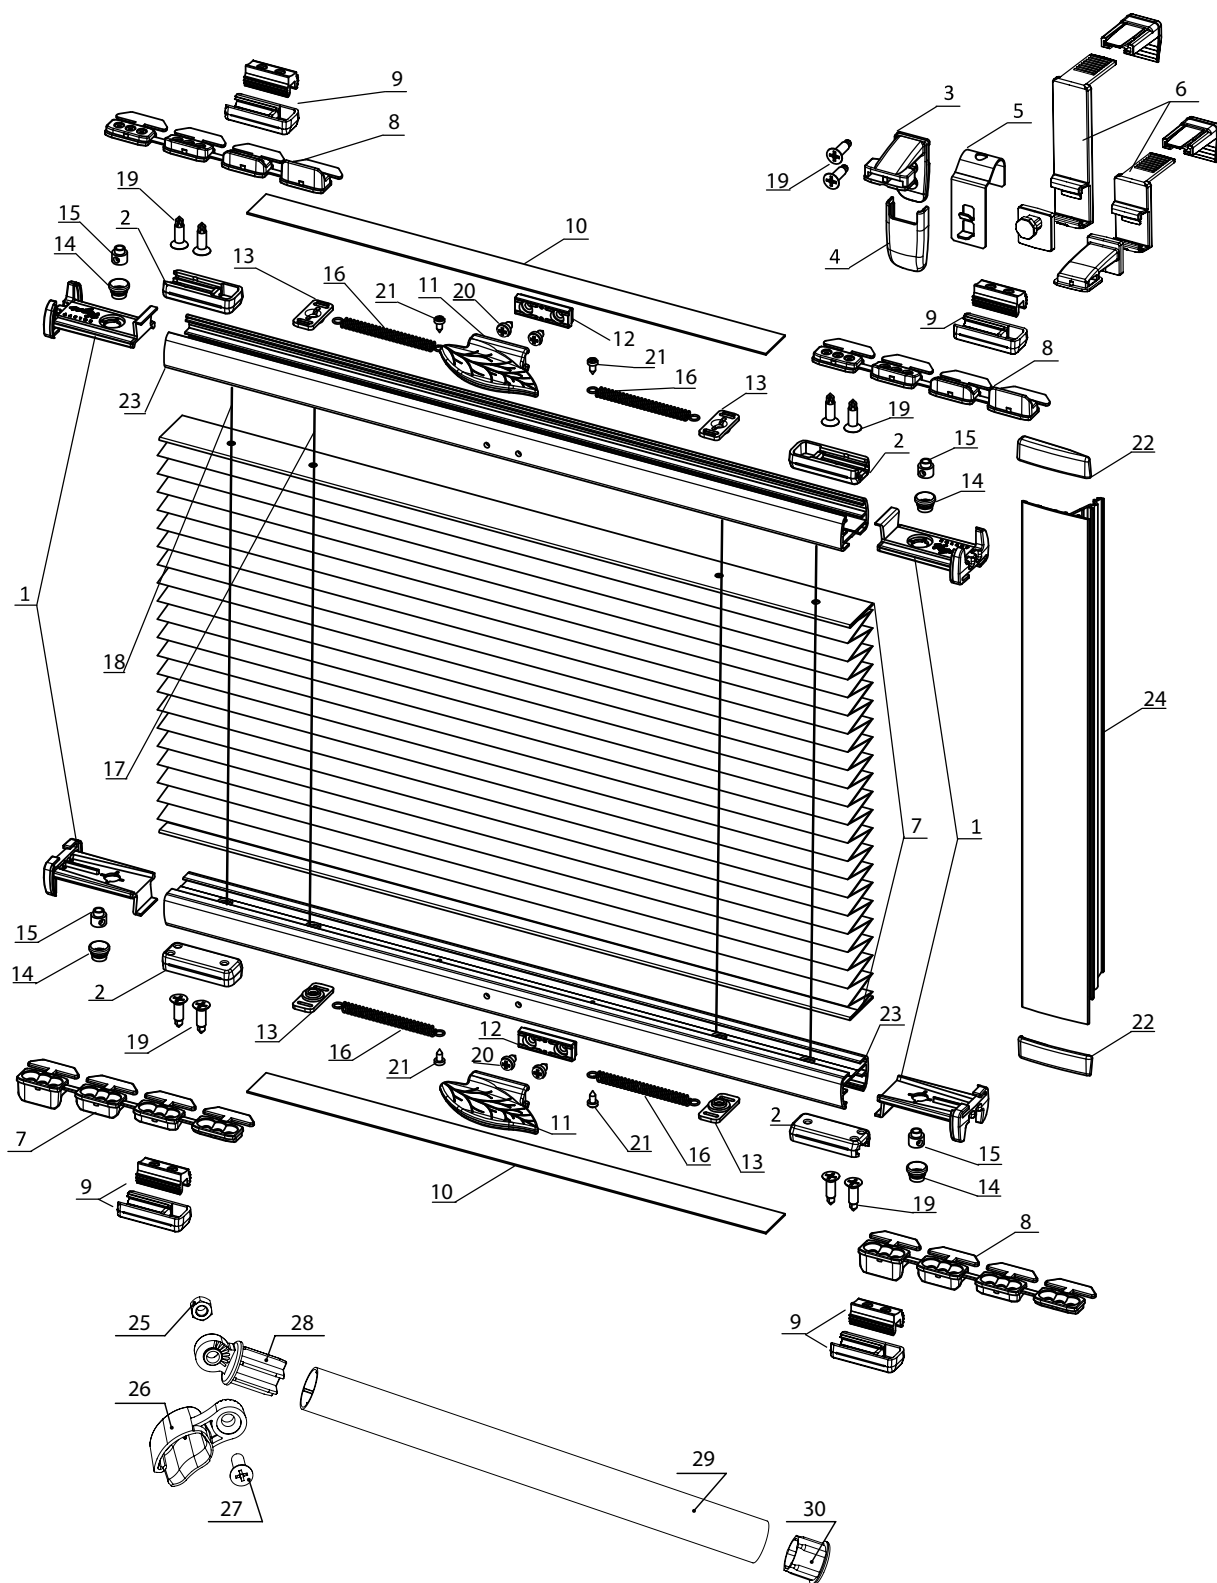

Schemat i wykaz elementów Vegas Plisse (wykonanie standard)

Nr	Nazwa elementu	Indeks	Ilość elementów na roletę
1	Zatyczka profilu Vegas Plisse	ZPVP15 / ZPVP18	4 sztuki
2	Mocowanie sznurka Vegas Plisse	MSVP15 / MSVP18	4 szt (wym. z nr 3+4+5 i 6)
3	Mocowanie kątowe sznurka Vegas Plisse	MKSVP	4 szt (wymiennie z nr 2 i 6)
4	Zaślepka mocowania kąтового sznurka Vegas Plisse	MKZVP	
5	Uchwyt bezinwazyjny 19 mm / 15 mm / 24 mm	UBD / UBDS / UBDT	
6	Uchwyt bezinwazyjny kątowy/płaski wydłużony/standard	UBPW-ZKSVP-00 / UBPW-ZPSVP-00 / UBPS-ZKSVP-00 / UBPS-ZPSVP-00	4 szt (wymiennie z nr 2 i nr 3+4+5)
7	Listwa mocująca 15 mm	LM15-00 / LM17-00	ilość wg instrukcji
8	Zestaw zatrzasków Vegas Plisse	ZVP	4 komplety
9	Zatrzask regulowany Vegas Plisse	ZVPR	4 komplety (wymiennie z ZVP)
10	Listwa maskująca Vegas Plisse	LMVP	ilość wg instrukcji
11	Uchwyt Vegas Plisse	UVP / UVP2	ilość wg instrukcji
12	Wkładka uchwytu Vegas Plisse	UVPW	ilość wg instrukcji
13	Łożysko sznurka Vegas Plisse	LSVP	ilość wg instrukcji
14	Łożysko sznurka okrągłe Vegas Plisse	LSOVP	ilość wg instrukcji
15	Zacisk mocowania linki Vegas Plisse 18 mm	MSZVP18	ilość wg instrukcji
16	Sprężyna Vegas Plisse 4,5 cm / 2,5 cm	SVP 4.5 / 2.5	4 sztuki
17	Sznurek Vegas Plisse	SZVP	ilość wg instrukcji
18	Żyłka mleczna	ZYL-02	ilość wg instrukcji
19	Wkręt samowierzący stożkowy 3,5 x 13 ocynk	WKR-3513	ilość wg instrukcji
20	Wkręt 2,9x6 ocynk	WKR-2906	ilość wg instrukcji
21	Wkręt 2,2x5 ocynk	WKR-2205	ilość wg instrukcji
22	Zaślepka prowadnicy Vegas Klaudia	ZPK	2 pary
23	Profil Vegas Plisse 15 mm / 18 mm	PVP15 / PVP18	2 profile
24	Prowadnica aluminiowa Vegas Plisse 30 mm	PDVP	2 profile
25	Nakrętka wkręta WKR-0516	WKR-0516N	1 sztuka
26	Nasadka uchwytu Vegas Plisse	UVP2N	1 sztuka
27	Wkręt z łbem stożkowym	WKR-0516	1 sztuka
28	Korpus nasadki uchwytu Vegas Plisse	UVP2K	1 sztuka
29	Rura Vegas 18 mm	RUV-01	1 sztuka - dł. wg potrzeb
30	Zaślepka rury Vegas	UVP2Z	1 sztuka