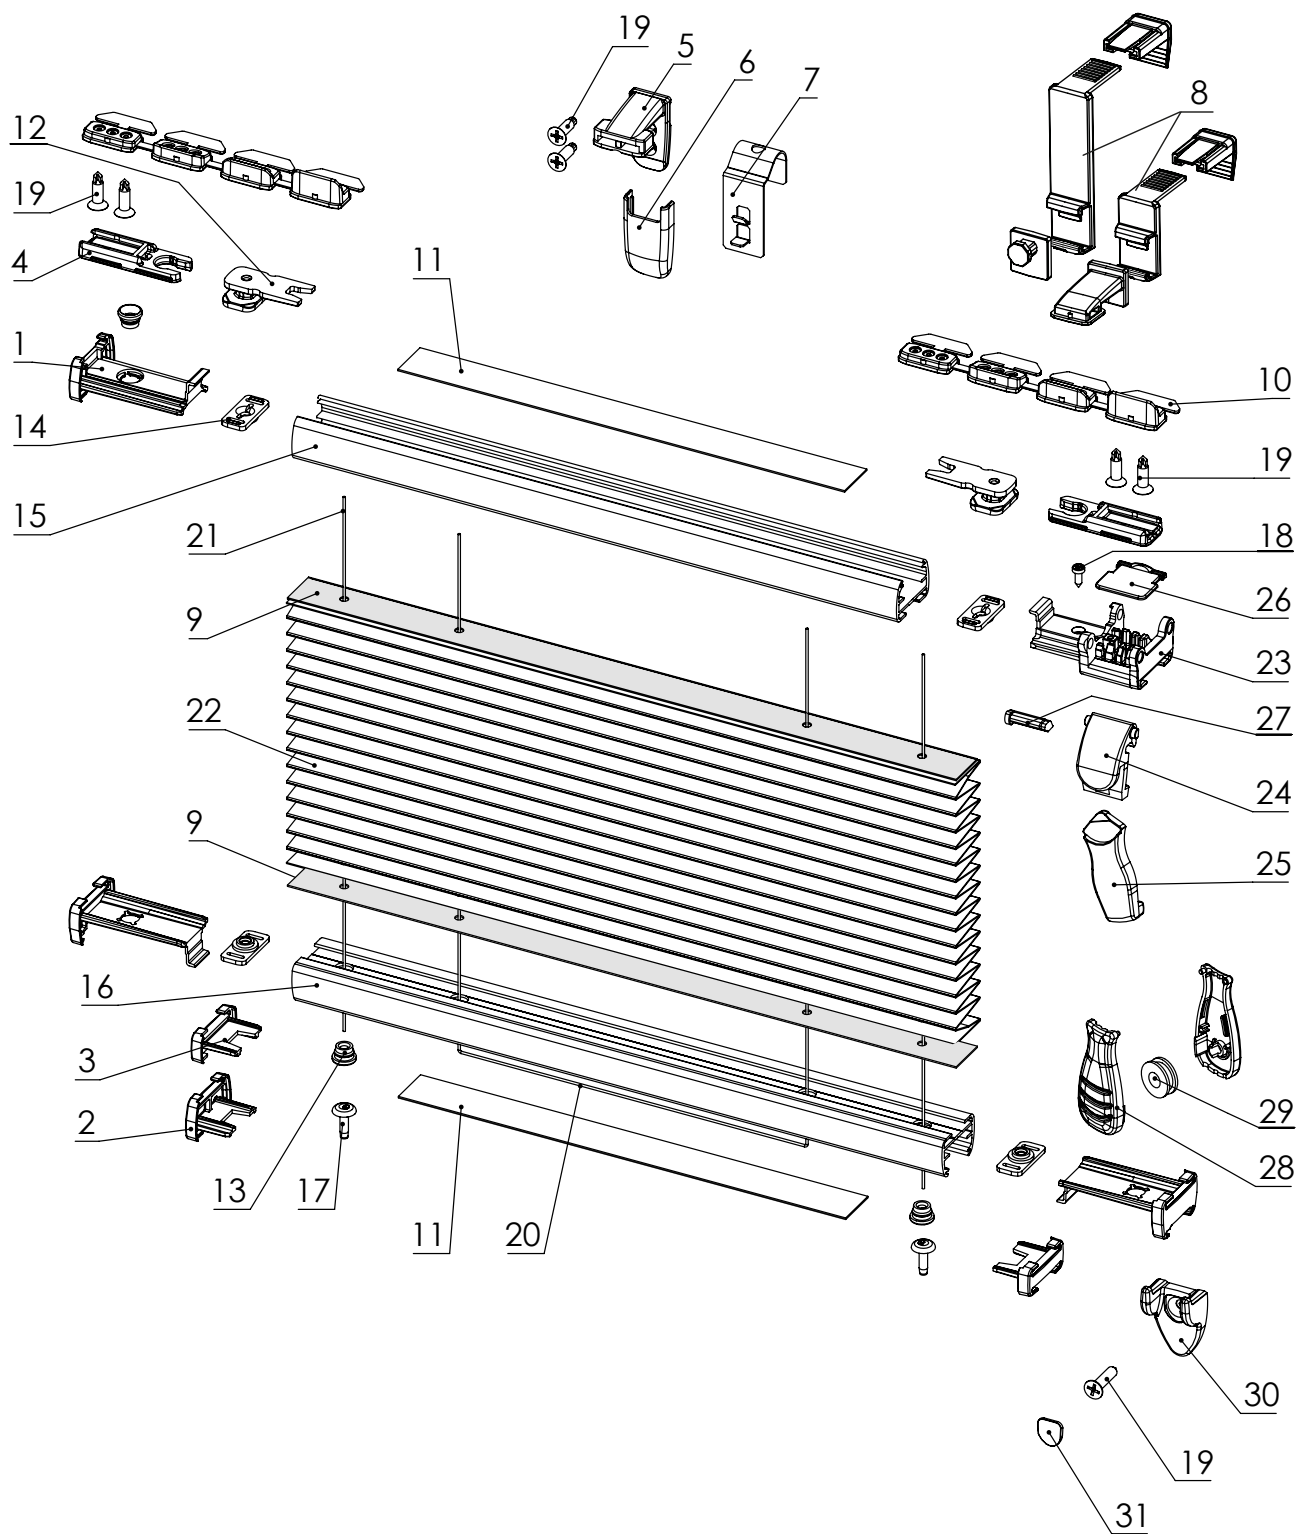

## Schematy Vegas Plisse

Schemat i wykaz elementów Vegas Plisse (wykonanie standard)

Nr	Nazwa elementu	Indeks	Ilość elementów na roletę
1	Zatyczka profilu Vegas Plisse	ZPVP15 / ZPVP18	4 sztuki
2	Mocowanie sznurka Vegas Plisse	MSVP15 / MSVP18	4 szt (wym. z nr 3+4+5 i 6)
3	Mocowanie kątowe sznurka Vegas Plisse	MKSVP	4 szt (wymiennie z nr 2 i 6)
4	Zaślepka mocowania kąтового sznurka Vegas Plisse	MKZVP	
5	Uchwyt bezinwazyjny 19 mm / 15 mm / 24 mm	UBD / UBDS / UBDT	
6	Uchwyt bezinwazyjny kątowy/płaski wydłużony/standard	UBPW-ZKSVP-00 / UBPW-ZPSVP-00 / UBPS-ZKSVP-00 / UBPS-ZPSVP-00	4 szt (wymiennie z nr 2 i nr 3+4+5)
7	Listwa mocująca 15 mm	LM15-00 / LM17-00	ilość wg instrukcji
8	Zestaw zatrzasków Vegas Plisse	ZVP	4 komplety
9	Zatrzask regulowany Vegas Plisse	ZVPR	4 komplety (wymiennie z ZVP)
10	Listwa maskująca Vegas Plisse	LMVP	ilość wg instrukcji
11	Uchwyt Vegas Plisse	UVP / UVP2	ilość wg instrukcji
12	Wkładka uchwytu Vegas Plisse	UVPW	ilość wg instrukcji
13	Łożysko sznurka Vegas Plisse	LSVP	ilość wg instrukcji
14	Łożysko sznurka okrągłe Vegas Plisse	LSOVP	ilość wg instrukcji
15	Zacisk mocowania linki Vegas Plisse 18 mm	MSZVP18	ilość wg instrukcji
16	Sprężyna Vegas Plisse 4,5 cm / 2,5 cm	SVP 4.5 / 2.5	4 sztuki
17	Sznurek Vegas Plisse	SZVP	ilość wg instrukcji
18	Żyłka mleczna	ZYL-02	ilość wg instrukcji
19	Wkręt samowierzący stożkowy 3,5 x 13 ocynk	WKR-3513	ilość wg instrukcji
20	Wkręt 2,9x6 ocynk	WKR-2906	ilość wg instrukcji
21	Wkręt 2,2x5 ocynk	WKR-2205	ilość wg instrukcji
22	Zaślepka prowadnicy Vegas Klaudia	ZPK	2 pary
23	Profil Vegas Plisse 15 mm / 18 mm	PVP15 / PVP18	2 profile
24	Prowadnica aluminiowa Vegas Plisse 30 mm	PDVP	2 profile
25	Nakrętka wkręta WKR-0516	WKR-0516N	1 sztuka
26	Nasadka uchwytu Vegas Plisse	UVP2N	1 sztuka
27	Wkręt z łbem stożkowym	WKR-0516	1 sztuka
28	Korpus nasadki uchwytu Vegas Plisse	UVP2K	1 sztuka
29	Rura Vegas 18 mm	RUV-01	1 sztuka - dł. wg potrzeb
30	Zaślepka rury Vegas	UVP2Z	1 sztuka