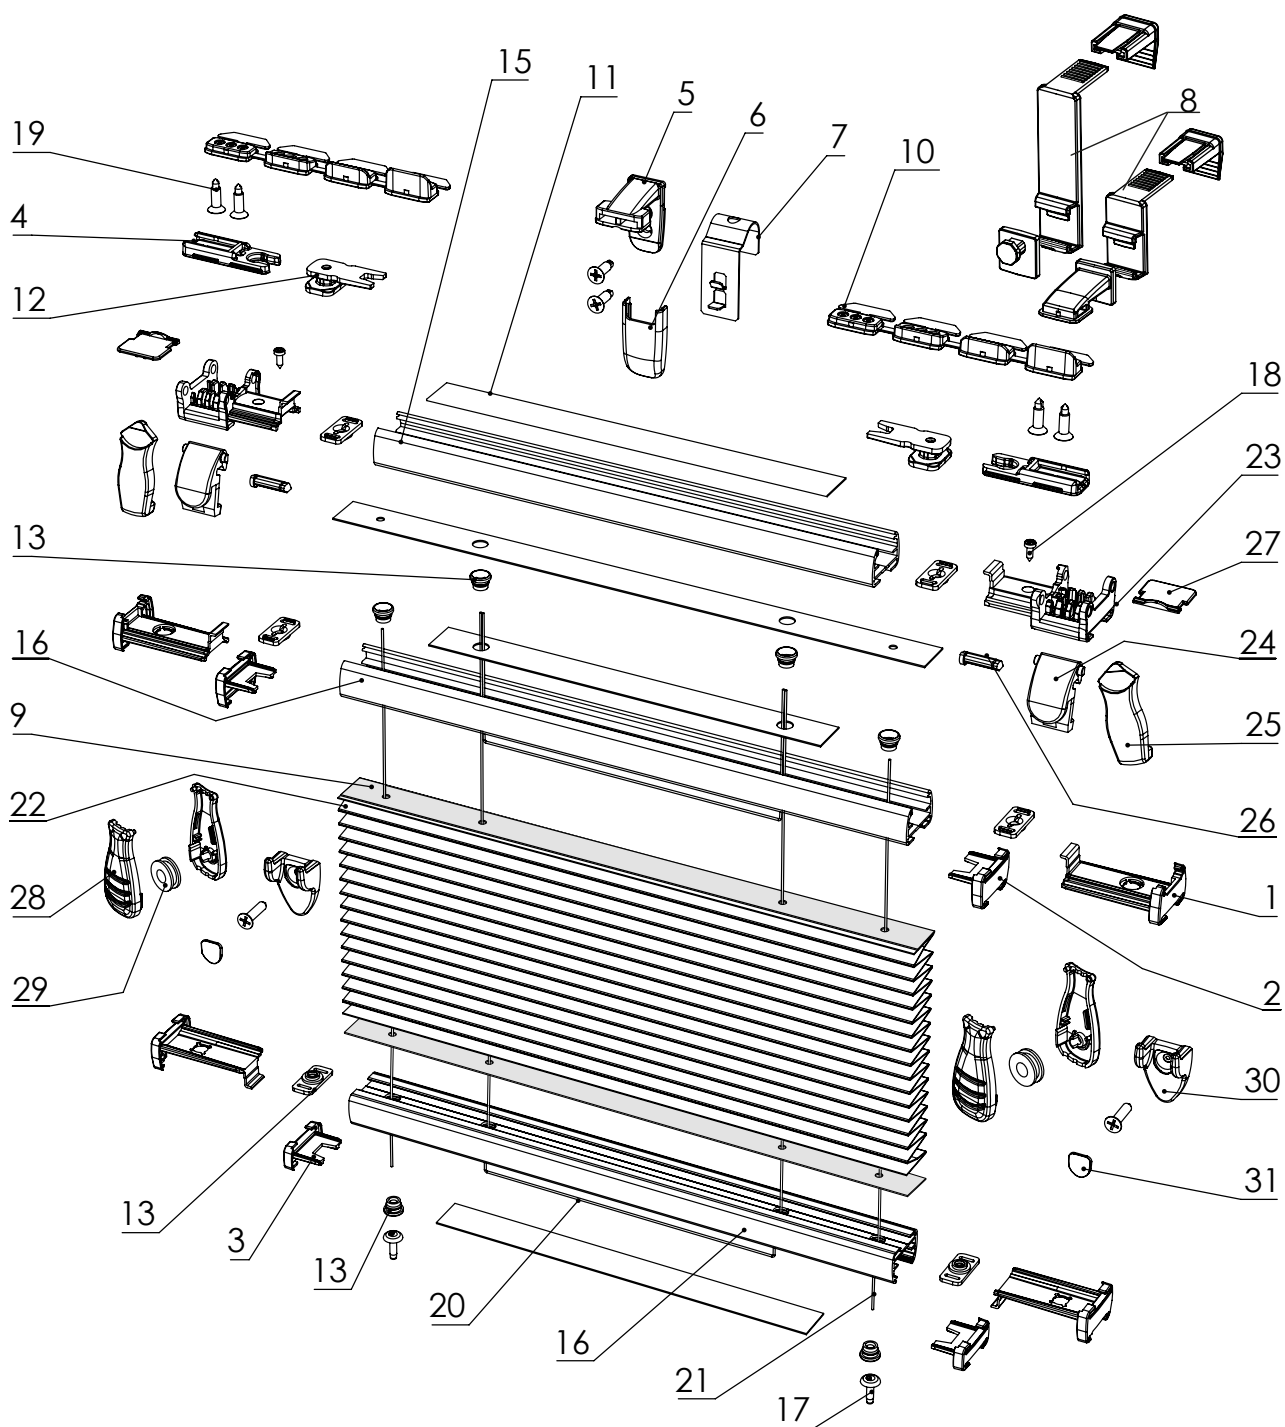

Schemat i wykaz elementów Vegas Plisse (obsługa sznurkiem, dwa mechanizmy)

Nr	Nazwa elementu	Indeks	Ilość elementów na roletę
1	Zatyczka profilu z mechanizmem Vegas Plisse 15 mm	ZPVPM15	4 sztuki (do PVP15)
2	Zatyczka profilu podziałowego Vegas Plisse 15 mm	ZPVPP15	ilość wg instrukcji (do PVPP15)
3	Zatyczka profilu podziałowego Vegas Plisse 11 mm	ZPVPP11	ilość wg instrukcji (do PVPP11)
4	Mocowanie zaczepu górnego Vegas Plisse	MZGVP	2 sztuki
5	Mocowanie kątowe sznurka Vegas Plisse	MKSVP	2 szt (wymienne z nr 8)
6	Zaślepka mocowania kąтового sznurka Vegas	MKZVP	
7	Uchwyt bezinwazyjny 19 mm / 15 mm / 24 mm	UBD / UBDS / UBDT	
8	Uchwyt bezinwazyjny kątowy/płaski wydłużony/standard	UBPW-ZKSVP-00 / UBPW-ZPSVP-00 / UBPS-ZKSVP-00 / UBPS-ZPSVP-00	2 lub 4 szt (wymienne z nr 5+6+7)
9	Listwa mocująca 15 mm / 17 mm	LM15-00 / LM17-00	ilość wg instrukcji
10	Zestaw zatrzasków Vegas Plisse	ZVP	2 komplety
11	Listwa maskująca Vegas Plisse	LMVP	ilość wg instrukcji
12	Zaczep górny Vegas Plisse	ZGVP	2 sztuki
13	Łożysko sznurka okrągłe Vegas Plisse	LSOVP	ilość wg instrukcji
14	Łożysko sznurka Vegas Plisse	LSVP	ilość wg instrukcji
15	Profil Vegas Plisse 15 mm	PVP15	1 profil
16	Profil Vegas Plisse	PVP15/PVPP15/PVPP11	1 profil
17	Zaczep dolny Vegas Plisse	ZDVP	ilość wg instrukcji
18	Wkręt hartowany 2,2 x 6,5	WKR-2265	1 sztuka
19	Wkręt stożkowy 3,5 x 13 ocynk	WKR-3513	ilość wg instrukcji
20	Sznurek Vegas Plisse	SZVP	ilość wg instrukcji
21	Żyłka mleczna	ZYL-02	ilość wg instrukcji
22	Tkanina plisy	-	ilość wg instrukcji

MECHANIZM NMVP:

23	Prowadnik mechanizmu Vegas Plisse	PMVP	1 sztuka
24	Zacisk mechanizmu Vegas Plisse	ZMVP	1 sztuka
25	Dźwignia mechanizmu Vegas Plisse	DMVP	1 sztuka
26	Wkładka zacisku mechanizmu Vegas Plisse	WZMVP	2 sztuki
27	Oślonka prowadnika mechanizmu Vegas Plisse	OMVP	2 sztuki

UCHWYT UVPM:

28	Uchwyt obsługi mechanizmu Vegas Plisse - osłonka	UVPMO	4 sztuki
29	Uchwyt obsługi mechanizmu Vegas Plisse - rolka	UVPMR	2 sztuki
30	Uchwyt obsługi mechanizmu Vegas Plisse - mocowanie	UVPMMZ	2 sztuki
31	Uchwyt obsługi mechanizmu Vegas Plisse - zaślepka	w zestawie UVPMMZ	2 sztuki