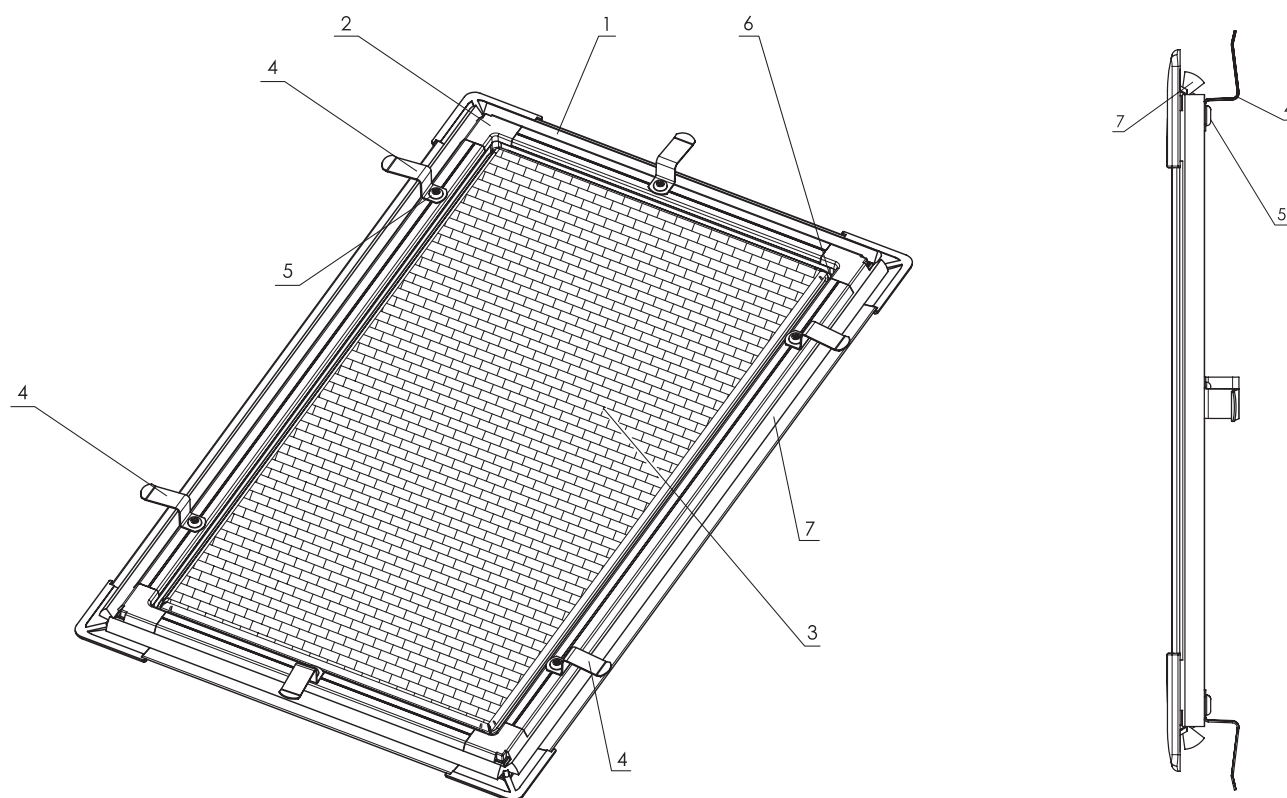

Vegas Mosquito - moskitiera ramkowa

Typ: moskitiera ramkowa na okno

Sposób montażu: zaczepy metalowe

Maksymalna szerokość ramki: 150 cm

Maksymalna wysokość ramki: 150 cm

Nr	Nazwa elementu	Indeks	Ilość elementów na produkt
1	Profil ramki moskitiery Vegas	PMV	4 profile
2	Narożnik ramki moskitiery Vegas	NMR	4 sztuki
3	Siatka moskitiery	-	niedostępna w ofercie
4	Haczyk mocujący ramkę moskitiery	HMV7 / HMV9 / HMV10	ilość wg instrukcji
5	Wkręt samowiercący 3,5 x 9,5 mm	WKR-35X95	ilość wg instrukcji
6	Uszczelka T / O do mocowania siatki moskitiery	RGMT / RGMO	ilość wg instrukcji
7	Uszczelka szczotkowa 8 mm	BG8-M	ilość wg instrukcji

Rysunek i opis elementu		Pakowanie																
<p>PMV Profil ramki moskitiery Vegas</p> <table border="1"> <thead> <tr> <th>Wariant elementu</th> <th>Indeks</th> </tr> </thead> <tbody> <tr> <td>biel lakierowana</td> <td>PMV-01</td> </tr> <tr> <td>brąz lakierowany</td> <td>PMV-02</td> </tr> <tr> <td>mahoń okleina</td> <td>PMV-03</td> </tr> <tr> <td>złoty dąb okleina</td> <td>PMV-04</td> </tr> <tr> <td>dąb bagienny okleina</td> <td>PMV-05</td> </tr> <tr> <td>sosna okleina</td> <td>PMV-06</td> </tr> <tr> <td>orzech okleina</td> <td>PMV-07</td> </tr> </tbody> </table> 		Wariant elementu	Indeks	biel lakierowana	PMV-01	brąz lakierowany	PMV-02	mahoń okleina	PMV-03	złoty dąb okleina	PMV-04	dąb bagienny okleina	PMV-05	sosna okleina	PMV-06	orzech okleina	PMV-07	<p>60 mb (10 x 6 mb)</p>
Wariant elementu	Indeks																	
biel lakierowana	PMV-01																	
brąz lakierowany	PMV-02																	
mahoń okleina	PMV-03																	
złoty dąb okleina	PMV-04																	
dąb bagienny okleina	PMV-05																	
sosna okleina	PMV-06																	
orzech okleina	PMV-07																	