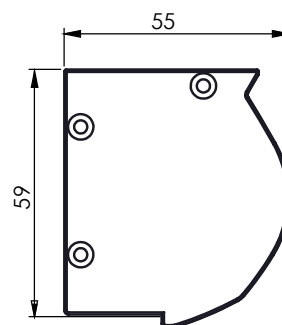

# Moskitiera rolowana do okna dachowego - Vegas One

**ZMIERZ SZEROKOŚĆ WNĘKI  
W TRZECH MIEJSCACH.  
Wybierz największy wymiar (S).**

**ZMIERZ WYSOKOŚĆ WNĘKI  
W TRZECH MIEJSCACH.  
Wybierz największy wymiar (W).**

**SZEROKOŚĆ ZAMÓWIENIA =  $S + 8 \text{ cm}$**

## WAŻNE WYMIARY!

Do podanych wymiarów należy doliczyć do szerokości minimum 4 cm na stronę oraz do wysokości minimum 6 cm.

\* W zamówieniu należy podać wymiary całkowite zamówienia, a nie wnętrza.

### KARTA TECHNICZNA

UWAGA: Poniższe informacje przedstawiają wymiary elementów gotowego produktu.  
Zasady dokonywania pomiarów zawarte są na poprzednich stronach.