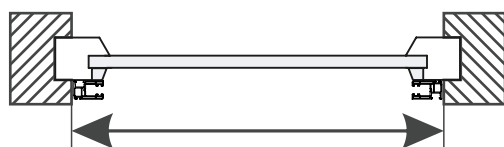

# Moskitiera rolowana do okna dachowego - Vegas One

**ZMIERZ SZEROKOŚĆ WNĘKI  
W TRZECH MIEJSCACH.  
Wybierz największy wymiar (S).**

**ZMIERZ WYSOKOŚĆ WNĘKI  
W TRZECH MIEJSCACH.  
Wybierz największy wymiar (W).**

**SZEROKOŚĆ ZAMÓWIENIA =  $S + 8 \text{ cm}$**

## WAŻNE WYMIARY!

Do podanych wymiarów należy doliczyć do szerokości minimum 4 cm na stronę oraz do wysokości minimum 6 cm.

\* W zamówieniu należy podać wymiary całkowite zamówienia, a nie wnętrza.

## Moskitiera rolowana do okna dachowego - Vegas One

A - szerokość moskitiery  
B - wysokość moskitiery

UWAGA: Rysunek może zawierać opcjonalne elementy systemu.