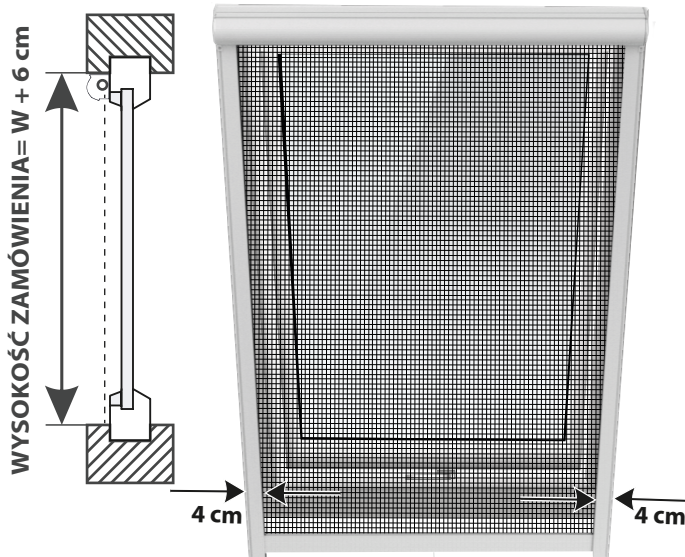

# Moskitiera rolowana do okna dachowego - Vegas One

**ZMIERZ SZEROKOŚĆ WNĘKI  
W TRZECH MIEJSCACH.  
Wybierz największy wymiar (S).**

**ZMIERZ WYSOKOŚĆ WNĘKI  
W TRZECH MIEJSCACH.  
Wybierz największy wymiar (W).**

## WAŻNE WYMIARY!

Do podanych wymiarów należy doliczyć do szerokości minimum 4 cm na stronę oraz do wysokości minimum 6 cm.

\* W zamówieniu należy podać wymiary całkowite zamówienia, a nie wnętrza.

## Moskitiera rolowana do okna dachowego - Vegas One

## Moskitiera rolowana do okna dachowego - Vegas One

A - szerokość moskitiery  
B - wysokość moskitiery

UWAGA: Rysunek może zawierać opcjonalne elementy systemu.