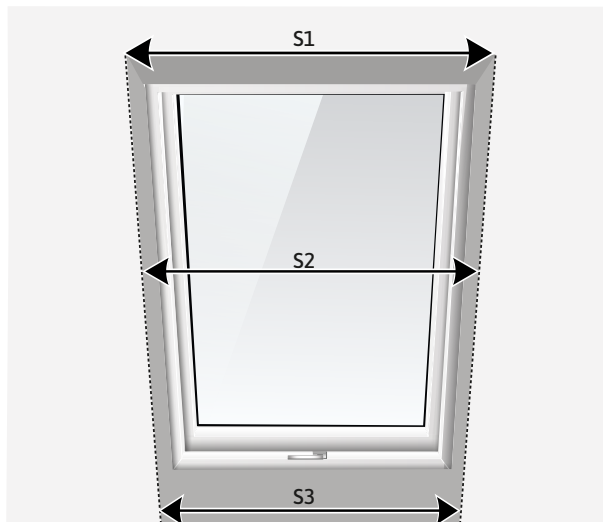

# Moskitiera rolowana do okna dachowego - Vegas One

**ZMIERZ SZEROKOŚĆ WNĘKI  
W TRZECH MIEJSCACH.  
Wybierz największy wymiar (S).**

**ZMIERZ WYSOKOŚĆ WNĘKI  
W TRZECH MIEJSCACH.  
Wybierz największy wymiar (W).**

**SZEROKOŚĆ ZAMÓWIENIA =  $S + 8 \text{ cm}$**

## WAŻNE WYMIARY!

Do podanych wymiarów należy doliczyć do szerokości minimum 4 cm na stronę oraz do wysokości minimum 6 cm.

\* W zamówieniu należy podać wymiary całkowite zamówienia, a nie wnętrza.

## Moskitiera rolowana do okna dachowego - Vegas One

A - szerokość moskitiery  
B - wysokość moskitiery

UWAGA: Rysunek może zawierać opcjonalne elementy systemu.