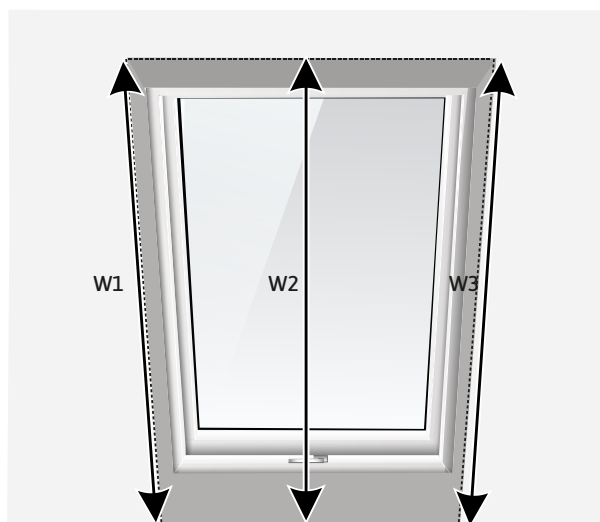

# Moskitiera rolowana do okna dachowego - Vegas One

**ZMIERZ SZEROKOŚĆ WNĘKI  
W TRZECH MIEJSCACH.  
Wybierz największy wymiar (S).**

**ZMIERZ WYSOKOŚĆ WNĘKI  
W TRZECH MIEJSCACH.  
Wybierz największy wymiar (W).**

**SZEROKOŚĆ ZAMÓWIENIA =  $S + 8 \text{ cm}$**

## WAŻNE WYMIARY!

Do podanych wymiarów należy doliczyć do szerokości minimum 4 cm na stronę oraz do wysokości minimum 6 cm.

\* W zamówieniu należy podać wymiary całkowite zamówienia, a nie wnętrza.

## Moskitiera rolowana do okna dachowego - Vegas One

A - szerokość moskitiery  
B - wysokość moskitiery

UWAGA: Rysunek może zawierać opcjonalne elementy systemu.