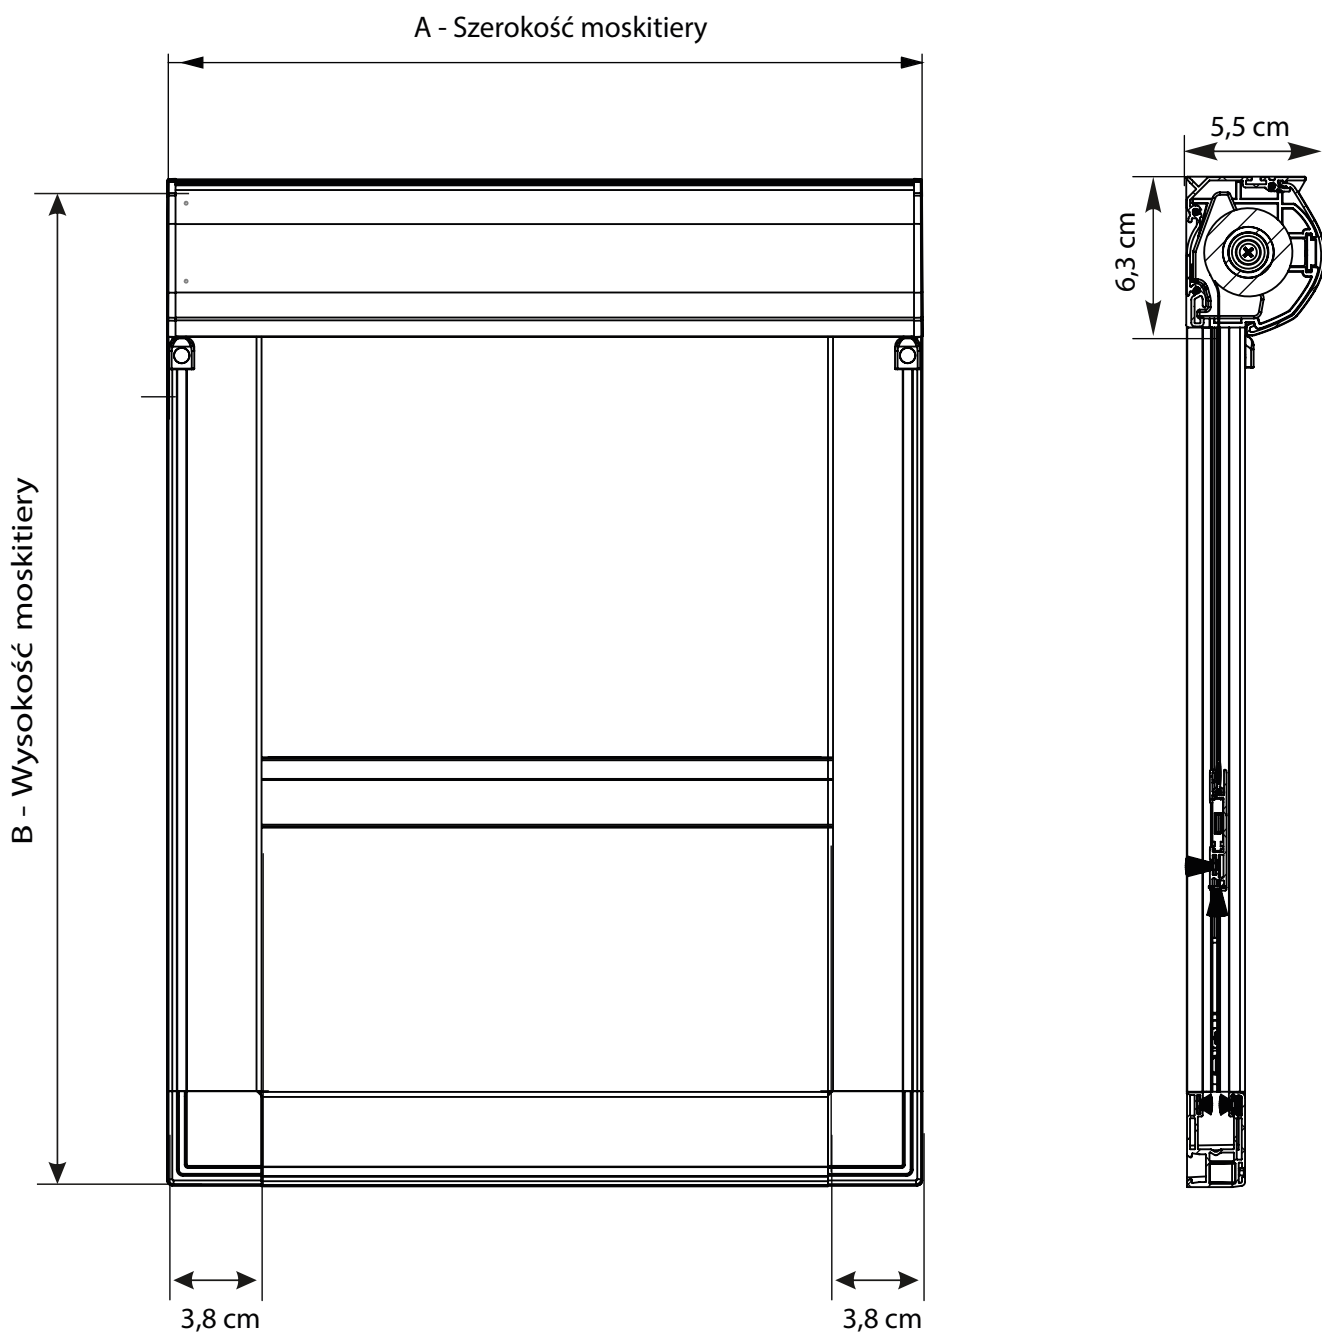

# Moskitiera rolowana do okna dachowego - Vegas One

**ZMIERZ SZEROKOŚĆ WNĘKI  
W TRZECH MIEJSCACH.  
Wybierz największy wymiar (S).**

**ZMIERZ WYSOKOŚĆ WNĘKI  
W TRZECH MIEJSCACH.  
Wybierz największy wymiar (W).**

## WAŻNE WYMIARY!

Do podanych wymiarów należy doliczyć do szerokości minimum 4 cm na stronę oraz do wysokości minimum 6 cm.

\* W zamówieniu należy podać wymiary całkowite zamówienia, a nie wnętrza.

### KARTA TECHNICZNA

UWAGA: Poniższe informacje przedstawiają wymiary elementów gotowego produktu.  
Zasady dokonywania pomiarów zawarte są na poprzednich stronach.

## Moskitiera rolowana do okna dachowego - Vegas One

A - szerokość moskitiery  
B - wysokość moskitiery

UWAGA: Rysunek może zawierać opcjonalne elementy systemu.