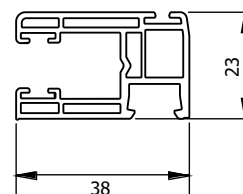

# Moskitiera rolowana do okna dachowego - Vegas One

**ZMIERZ SZEROKOŚĆ WNĘKI  
W TRZECH MIEJSCACH.  
Wybierz największy wymiar (S).**

**ZMIERZ WYSOKOŚĆ WNĘKI  
W TRZECH MIEJSCACH.  
Wybierz największy wymiar (W).**

**SZEROKOŚĆ ZAMÓWIENIA =  $S + 8 \text{ cm}$**

## WAŻNE WYMIARY!

Do podanych wymiarów należy doliczyć do szerokości minimum 4 cm na stronę oraz do wysokości minimum 6 cm.

\* W zamówieniu należy podać wymiary całkowite zamówienia, a nie wnętrza.

### KARTA TECHNICZNA

UWAGA: Poniższe informacje przedstawiają wymiary elementów gotowego produktu.  
Zasady dokonywania pomiarów zawarte są na poprzednich stronach.