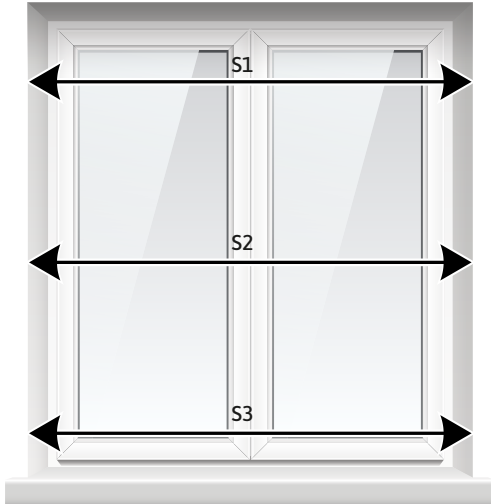

Moskitiera rolowana - Vegas One

**ZMIERZ SZEROKOŚĆ WNĘKI
W TRZECH MIEJSCACH.**
Wybierz najmniejszy wymiar (S).

**ZMIERZ WYSOKOŚĆ WNĘKI
W TRZECH MIEJSCACH.**
Wybierz najmniejszy wymiar (W).

SZEROKOŚĆ ZAMÓWIENIA=S-1cm

WYSOKOŚĆ ZAMÓWIENIA=W-1cm

WAŻNE WYMIARY!

Do prawidłowego montażu wymagane minimum 4 cm wolnego miejsca na ramie okna.

* Zalecamy odjęcie od wymiaru szerokości i wysokości 1cm

* W zamówieniu należy podać wymiary całkowite zamówienia, a nie wnęki.

Moskitiera rolowana - Vegas One

KARTA TECHNICZNA

UWAGA: Poniższe informacje przedstawiają wymiary elementów gotowego produktu.
Zasady dokonywania pomiarów zawarte są na poprzednich stronach.

Moskitiera rolowana - Vegas One

A - szerokość moskitiery
B - wysokość moskitiery

UWAGA: Rysunek może zawierać opcjonalne elementy systemu.