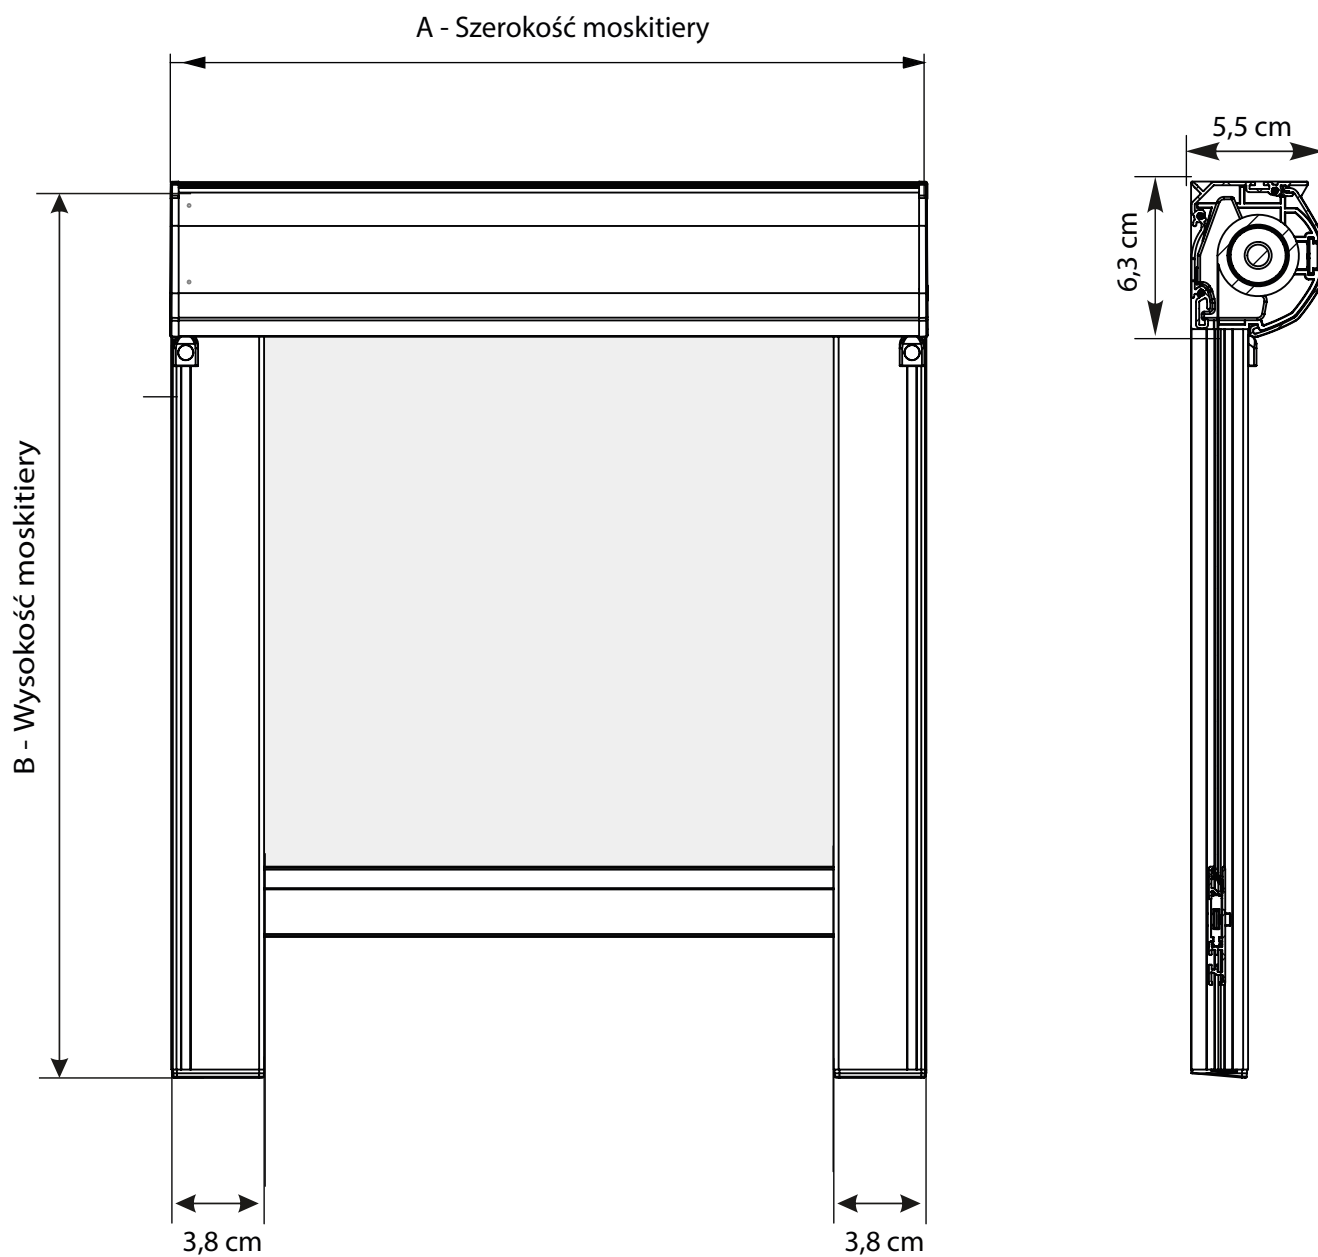

Moskitiera rolowana - Vegas One

**ZMIERZ SZEROKOŚĆ WNĘKI
W TRZECH MIEJSCACH.**
Wybierz najmniejszy wymiar (S).

**ZMIERZ WYSOKOŚĆ WNĘKI
W TRZECH MIEJSCACH.**
Wybierz najmniejszy wymiar (W).

SZEROKOŚĆ ZAMÓWIENIA=S-1cm

WYSOKOŚĆ ZAMÓWIENIA=W-1cm

WAŻNE WYMIARY!

Do prawidłowego montażu wymagane minimum 4 cm wolnego miejsca na ramie okna.

* Zalecamy odjęcie od wymiaru szerokości i wysokości 1cm

* W zamówieniu należy podać wymiary całkowite zamówienia, a nie wnęki.

Moskitiera rolowana - Vegas One

KARTA TECHNICZNA

UWAGA: Poniższe informacje przedstawiają wymiary elementów gotowego produktu.
Zasady dokonywania pomiarów zawarte są na poprzednich stronach.

Moskitiera rolowana - Vegas One

A - szerokość moskitiery
B - wysokość moskitiery

UWAGA: Rysunek może zawierać opcjonalne elementy systemu.