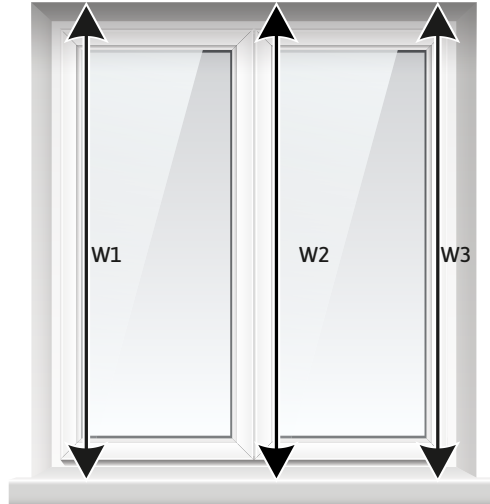

Moskitiera rolowana - Vegas One

**ZMIERZ SZEROKOŚĆ WNĘKI
W TRZECH MIEJSCACH.**
Wybierz najmniejszy wymiar (S).

**ZMIERZ WYSOKOŚĆ WNĘKI
W TRZECH MIEJSCACH.**
Wybierz najmniejszy wymiar (W).

SZEROKOŚĆ ZAMÓWIENIA=S-1cm

WYSOKOŚĆ ZAMÓWIENIA=W-1cm

WAŻNE WYMIARY!

Do prawidłowego montażu wymagane minimum 4 cm wolnego miejsca na ramie okna.

* Zalecamy odjęcie od wymiaru szerokości i wysokości 1cm

* W zamówieniu należy podać wymiary całkowite zamówienia, a nie wnęki.

Moskitiera rolowana - Vegas One

KARTA TECHNICZNA

UWAGA: Poniższe informacje przedstawiają wymiary elementów gotowego produktu.
Zasady dokonywania pomiarów zawarte są na poprzednich stronach.

Moskitiera rolowana - Vegas One

A - szerokość moskitiery
B - wysokość moskitiery

UWAGA: Rysunek może zawierać opcjonalne elementy systemu.