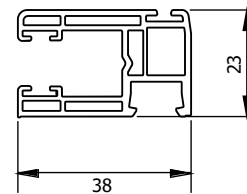

Moskitiera rolowana - Vegas One

**ZMIERZ SZEROKOŚĆ WNĘKI
W TRZECH MIEJSCACH.**
Wybierz najmniejszy wymiar (S).

**ZMIERZ WYSOKOŚĆ WNĘKI
W TRZECH MIEJSCACH.**
Wybierz najmniejszy wymiar (W).

SZEROKOŚĆ ZAMÓWIENIA=S-1cm

WYSOKOŚĆ ZAMÓWIENIA=W-1cm

WAŻNE WYMIARY!

Do prawidłowego montażu wymagane minimum 4 cm wolnego miejsca na ramie okna.

* Zalecamy odjęcie od wymiaru szerokości i wysokości 1cm

* W zamówieniu należy podać wymiary całkowite zamówienia, a nie wnęki.

Moskitiera rolowana - Vegas One

KARTA TECHNICZNA

UWAGA: Poniższe informacje przedstawiają wymiary elementów gotowego produktu.
Zasady dokonywania pomiarów zawarte są na poprzednich stronach.

Moskitiera rolowana - Vegas One

A - szerokość moskitiery
B - wysokość moskitiery

UWAGA: Rysunek może zawierać opcjonalne elementy systemu.