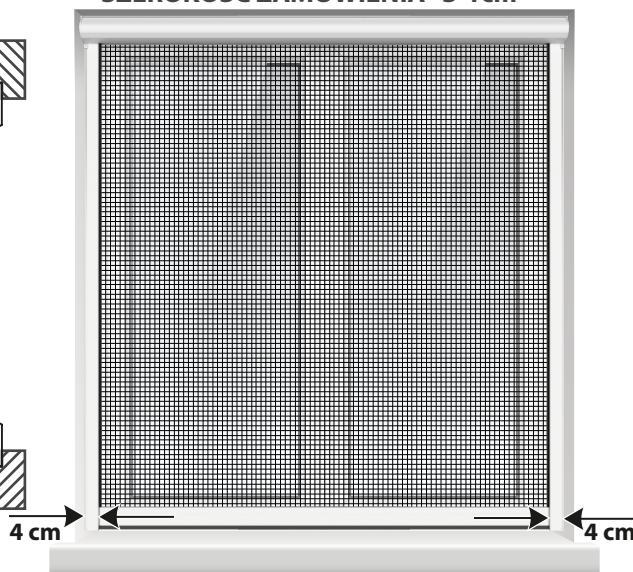

Moskitiera rolowana - Vegas One

**ZMIERZ SZEROKOŚĆ WNĘKI
W TRZECH MIEJSCACH.**
Wybierz najmniejszy wymiar (S).

**ZMIERZ WYSOKOŚĆ WNĘKI
W TRZECH MIEJSCACH.**
Wybierz najmniejszy wymiar (W).

SZEROKOŚĆ ZAMÓWIENIA=S-1cm

WYSOKOŚĆ ZAMÓWIENIA=W-1cm

WAŻNE WYMIARY!

Do prawidłowego montażu wymagane minimum 4 cm wolnego miejsca na ramie okna.

* Zalecamy odjęcie od wymiaru szerokości i wysokości 1cm

* W zamówieniu należy podać wymiary całkowite zamówienia, a nie wnęki.

Moskitiera rolowana - Vegas One

KARTA TECHNICZNA

UWAGA: Poniższe informacje przedstawiają wymiary elementów gotowego produktu.
Zasady dokonywania pomiarów zawarte są na poprzednich stronach.

Moskitiera rolowana - Vegas One

A - szerokość moskitiery
B - wysokość moskitiery

UWAGA: Rysunek może zawierać opcjonalne elementy systemu.