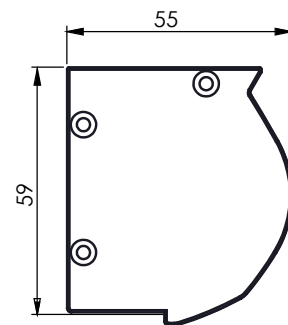

Moskitiera rolowana - Vegas One

**ZMIERZ SZEROKOŚĆ WNĘKI
W TRZECH MIEJSCACH.**
Wybierz najmniejszy wymiar (S).

**ZMIERZ WYSOKOŚĆ WNĘKI
W TRZECH MIEJSCACH.**
Wybierz najmniejszy wymiar (W).

SZEROKOŚĆ ZAMÓWIENIA=S-1cm

WYSOKOŚĆ ZAMÓWIENIA=W-1cm

WAŻNE WYMIARY!

Do prawidłowego montażu wymagane minimum 4 cm wolnego miejsca na ramie okna.

* Zalecamy odjęcie od wymiaru szerokości i wysokości 1cm

* W zamówieniu należy podać wymiary całkowite zamówienia, a nie wnęki.

Moskitiera rolowana - Vegas One

KARTA TECHNICZNA

UWAGA: Poniższe informacje przedstawiają wymiary elementów gotowego produktu.
Zasady dokonywania pomiarów zawarte są na poprzednich stronach.

Moskitiera rolowana - Vegas One

A - szerokość moskitiery
B - wysokość moskitiery

UWAGA: Rysunek może zawierać opcjonalne elementy systemu.