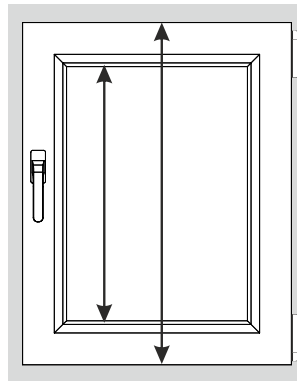

**Plisa VEGAS****POMIAR PRZY MONTAŻU BEZINWAZYJNYM W ŚWIETLE SZYBY (MOCOWANIE B1)**

Szerokość światła szyby mierzona na 10-12 mm głębokości listwy przyszybowej. Pomiaru należy dokonać w trzech punktach.

Wybieramy najmniejszy wymiar!

Wysokość światła szyby mierzona na 10-12 mm głębokości listwy przyszybowej.

Dodatkowo wysokość ramy okna.

Plisa VEGAS

KARTA TECHNICZNA

UWAGA: Poniższe informacje przedstawiają wymiary elementów gotowego produktu.

Zasady dokonywania pomiarów zawarte są na poprzednich stronach.

Plisa VEGAS

A - szerokość plisy = szerokość materiału

B - wysokość plisy

UWAGA: Rysunek może zawierać opcjonalne elementy systemu.