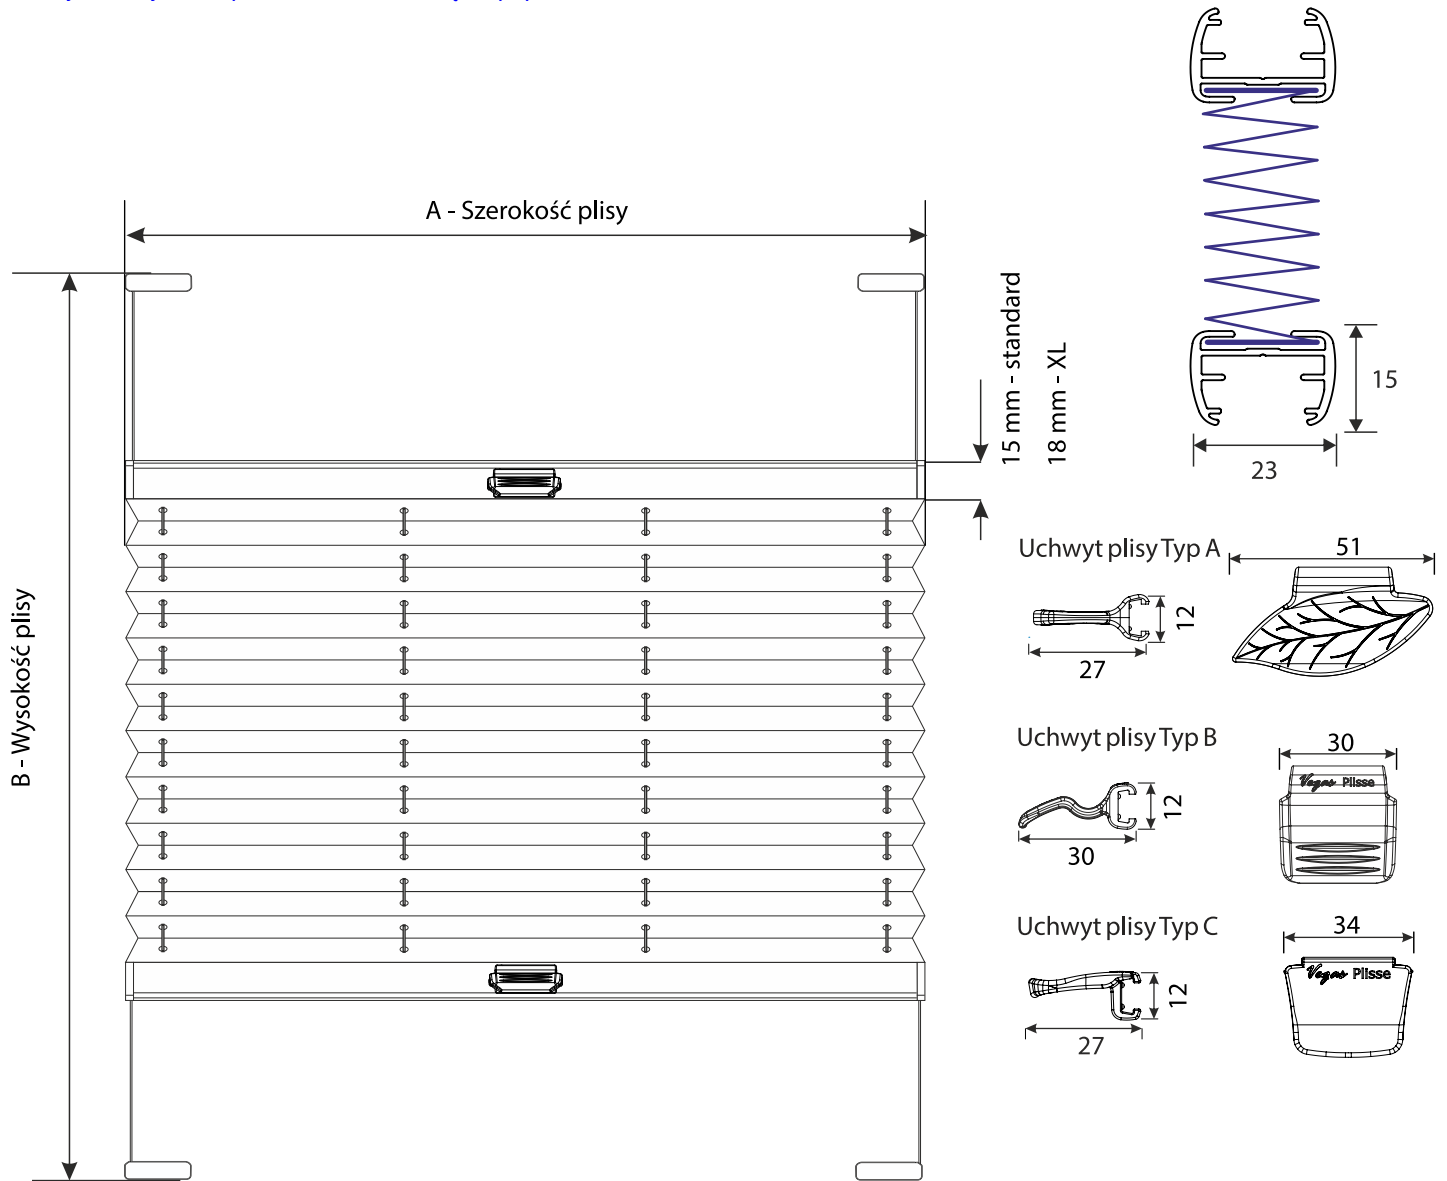

**Plisa VEGAS****POMIAR PRZY MONTAŻU BEZINWAZYJNYM W ŚWIETLE SZYBY (MOCOWANIE B1)**

Szerokość światła szyby mierzona na 10-12 mm głębokości listwy przyszybowej. Pomiaru należy dokonać w trzech punktach.

Wybieramy najmniejszy wymiar!

Wysokość światła szyby mierzona na 10-12 mm głębokości listwy przyszybowej.

Dodatkowo wysokość ramy okna.

Plisa VEGAS

KARTA TECHNICZNA

UWAGA: Poniższe informacje przedstawiają wymiary elementów gotowego produktu.

Zasady dokonywania pomiarów zawarte są na poprzednich stronach.

Plisa VEGAS

A - szerokość plisy = szerokość materiału

B - wysokość plisy

UWAGA: Rysunek może zawierać opcjonalne elementy systemu.