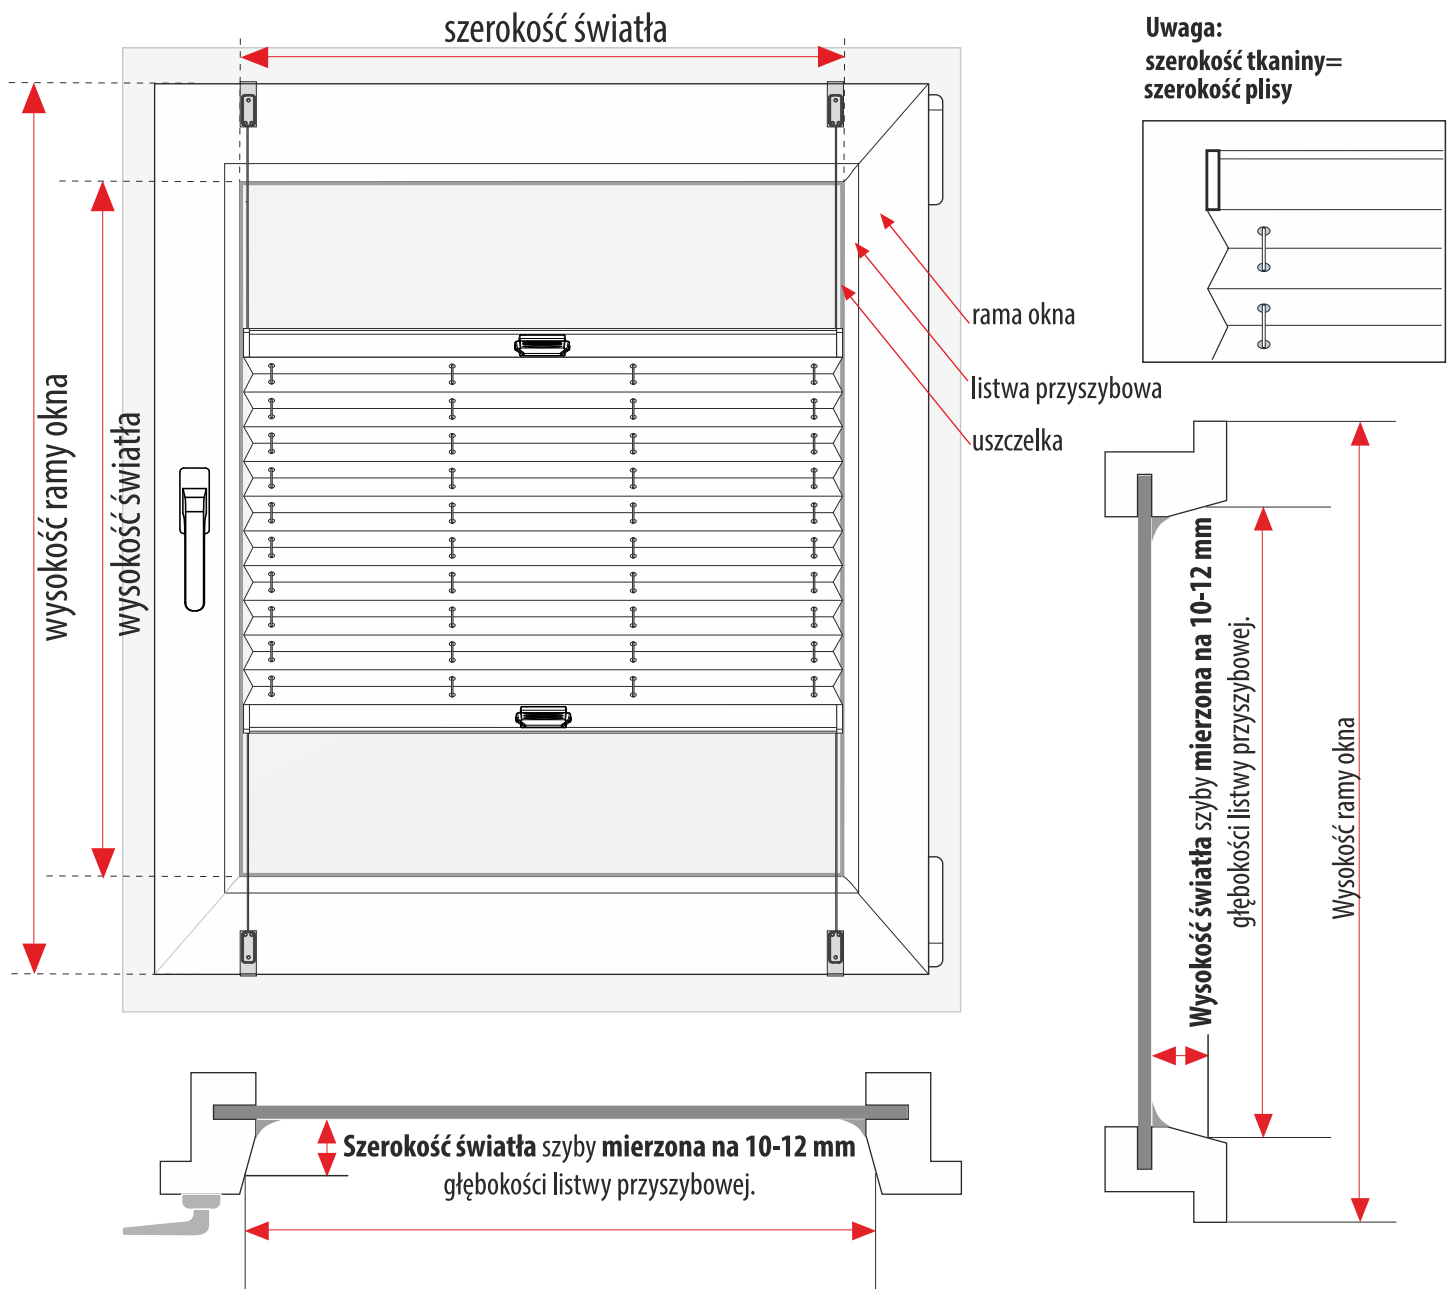

**Plisa VEGAS****POMIAR PRZY MONTAŻU BEZINWAZYJNYM W ŚWIETLE SZYBY (MOCOWANIE B1)**

Szerokość światła szyby mierzona na 10-12 mm głębokości listwy przyszybowej. Pomiaru należy dokonać w trzech punktach.

Wybieramy najmniejszy wymiar!

Wysokość światła szyby mierzona na 10-12 mm głębokości listwy przyszybowej.

Dodatkowo wysokość ramy okna.

Plisa VEGAS

KARTA TECHNICZNA

UWAGA: Poniższe informacje przedstawiają wymiary elementów gotowego produktu.

Zasady dokonywania pomiarów zawarte są na poprzednich stronach.

Plisa VEGAS

A - szerokość plisy = szerokość materiału

B - wysokość plisy

UWAGA: Rysunek może zawierać opcjonalne elementy systemu.