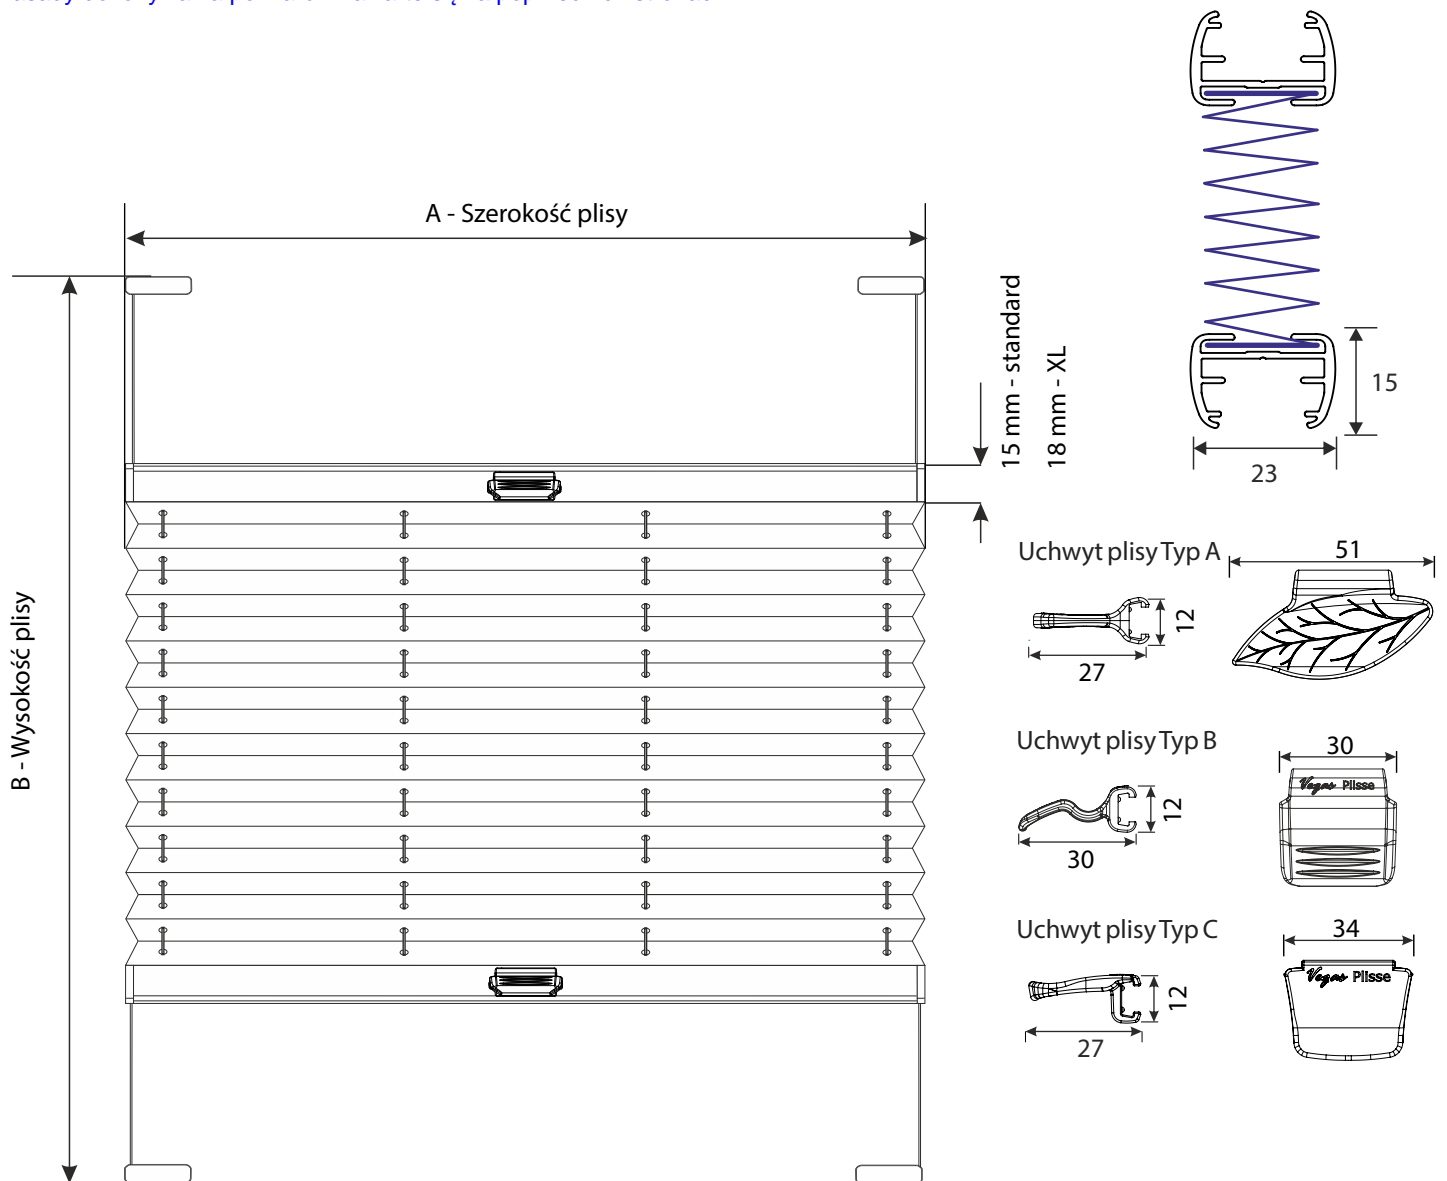

**Plisa VEGAS****POMIAR PRZY MONTAŻU BEZINWAZYJNYM W ŚWIETLE SZYBY (MOCOWANIE B7)**

Szerokość światła szyby mierzona na 10-12 mm głębokości listwy przyszybowej. Pomiaru należy dokonać w trzech punktach.

Wybieramy najmniejszy wymiar!

Wysokość światła szyby mierzona na 10-12 mm głębokości listwy przyszybowej.

Dodatkowo wysokość ramy okna.

### KARTA TECHNICZNA

UWAGA: Poniższe informacje przedstawiają wymiary elementów gotowego produktu.

Zasady dokonywania pomiarów zawarte są na poprzednich stronach.

## Plisa VEGAS

A - szerokość plisy = szerokość materiału

B - wysokość plisy

UWAGA: Rysunek może zawierać opcjonalne elementy systemu.