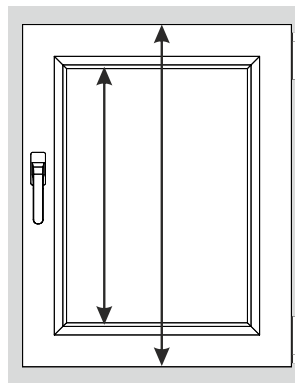

**Plisa VEGAS****POMIAR PRZY MONTAŻU BEZINWAZYJNYM W ŚWIETLE SZYBY (MOCOWANIE B7)**

Szerokość światła szyby mierzona na 10-12 mm głębokości listwy przyszybowej. Pomiaru należy dokonać w trzech punktach.

Wybieramy najmniejszy wymiar!

Wysokość światła szyby mierzona na 10-12 mm głębokości listwy przyszybowej.

Dodatkowo wysokość ramy okna.

## Plisa VEGAS

A - szerokość plisy = szerokość materiału

B - wysokość plisy

UWAGA: Rysunek może zawierać opcjonalne elementy systemu.