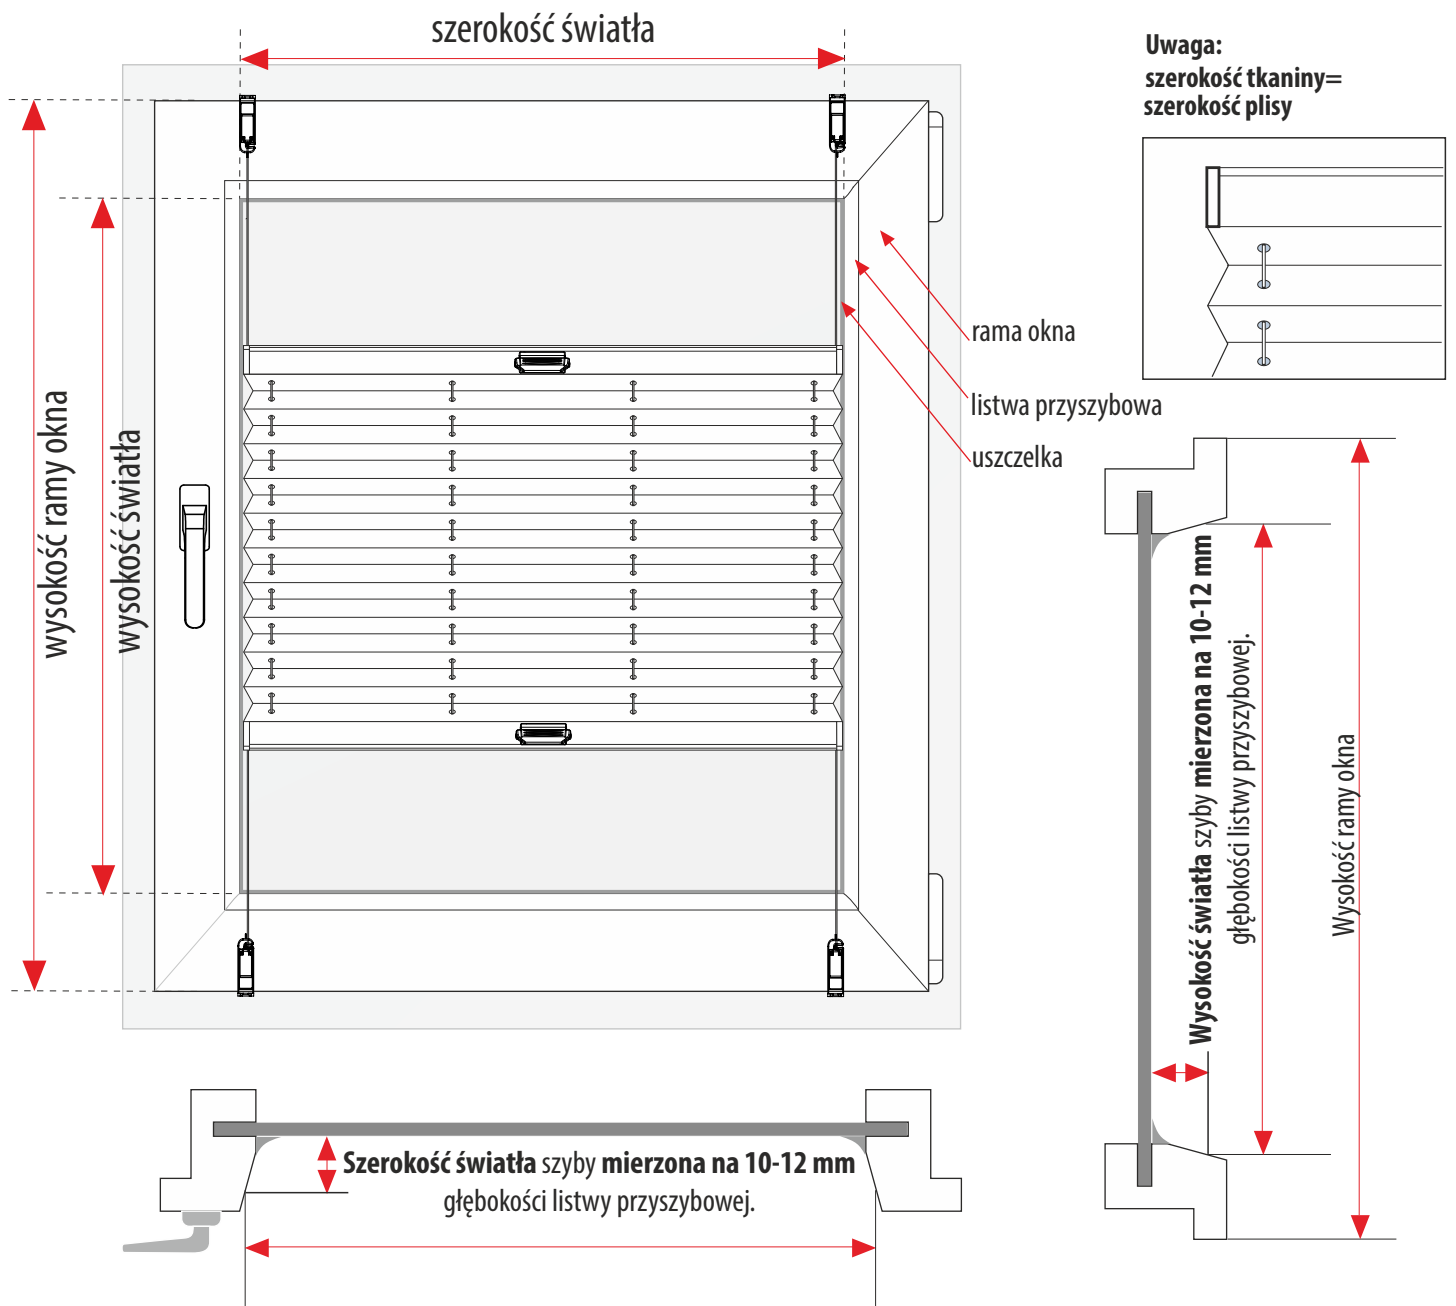

**Plisa VEGAS****POMIAR PRZY MONTAŻU BEZINWAZYJNYM W ŚWIETLE SZYBY (MOCOWANIE B7)**

Szerokość światła szyby mierzona na 10-12 mm głębokości listwy przyszybowej. Pomiaru należy dokonać w trzech punktach.

Wybieramy najmniejszy wymiar!

Wysokość światła szyby mierzona na 10-12 mm głębokości listwy przyszybowej.

Dodatkowo wysokość ramy okna.

### KARTA TECHNICZNA

UWAGA: Poniższe informacje przedstawiają wymiary elementów gotowego produktu.

Zasady dokonywania pomiarów zawarte są na poprzednich stronach.

## Plisa VEGAS

A - szerokość plisy = szerokość materiału

B - wysokość plisy

UWAGA: Rysunek może zawierać opcjonalne elementy systemu.