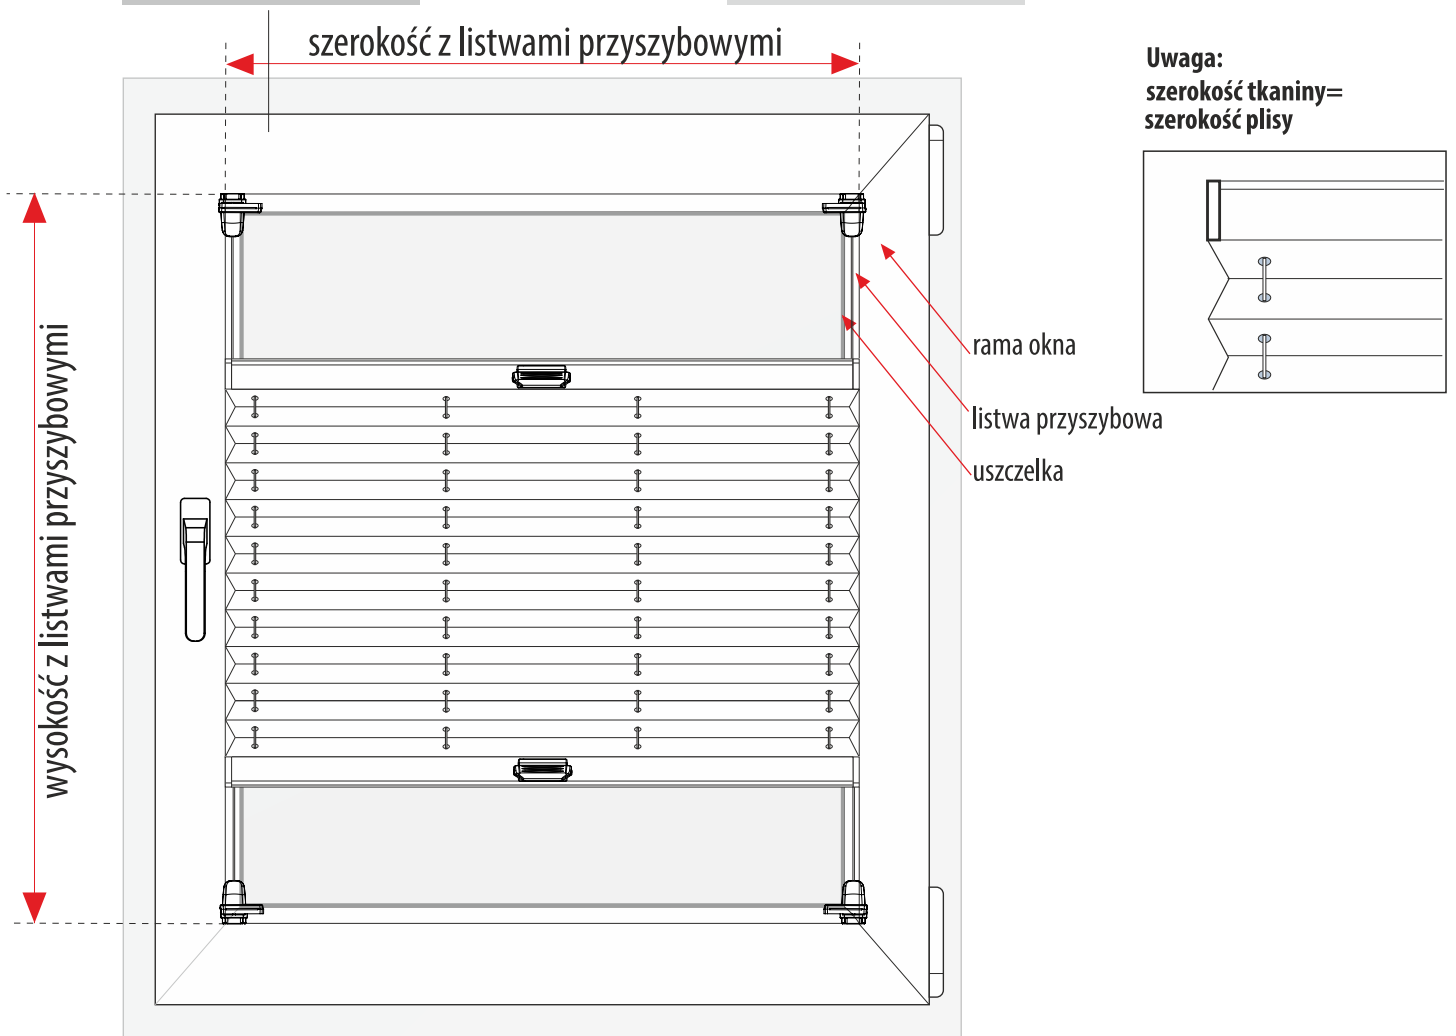

### POMIAR PRZY MONTAŻU NA WIESZAKI KĄTOWE DO LISTWY PRZYSZYBOWEJ / ŚCIANY

**Szerokość** razem z listwami przyszybowymi. Jest to sugerowany sposób pomiaru. Można dodać dodatkowe poszerzenie, trzeba jednak uważać na odpowiedni odstęp do klamki okna.

Uwaga na odpowiedni odstęp do klamki okna!

**Wysokość** razem z listwami przyszybowymi.

### Plisa VEGAS

A - szerokość plisy = szerokość materiału

B - wysokość plisy

UWAGA: Rysunek może zawierać opcjonalne elementy systemu.