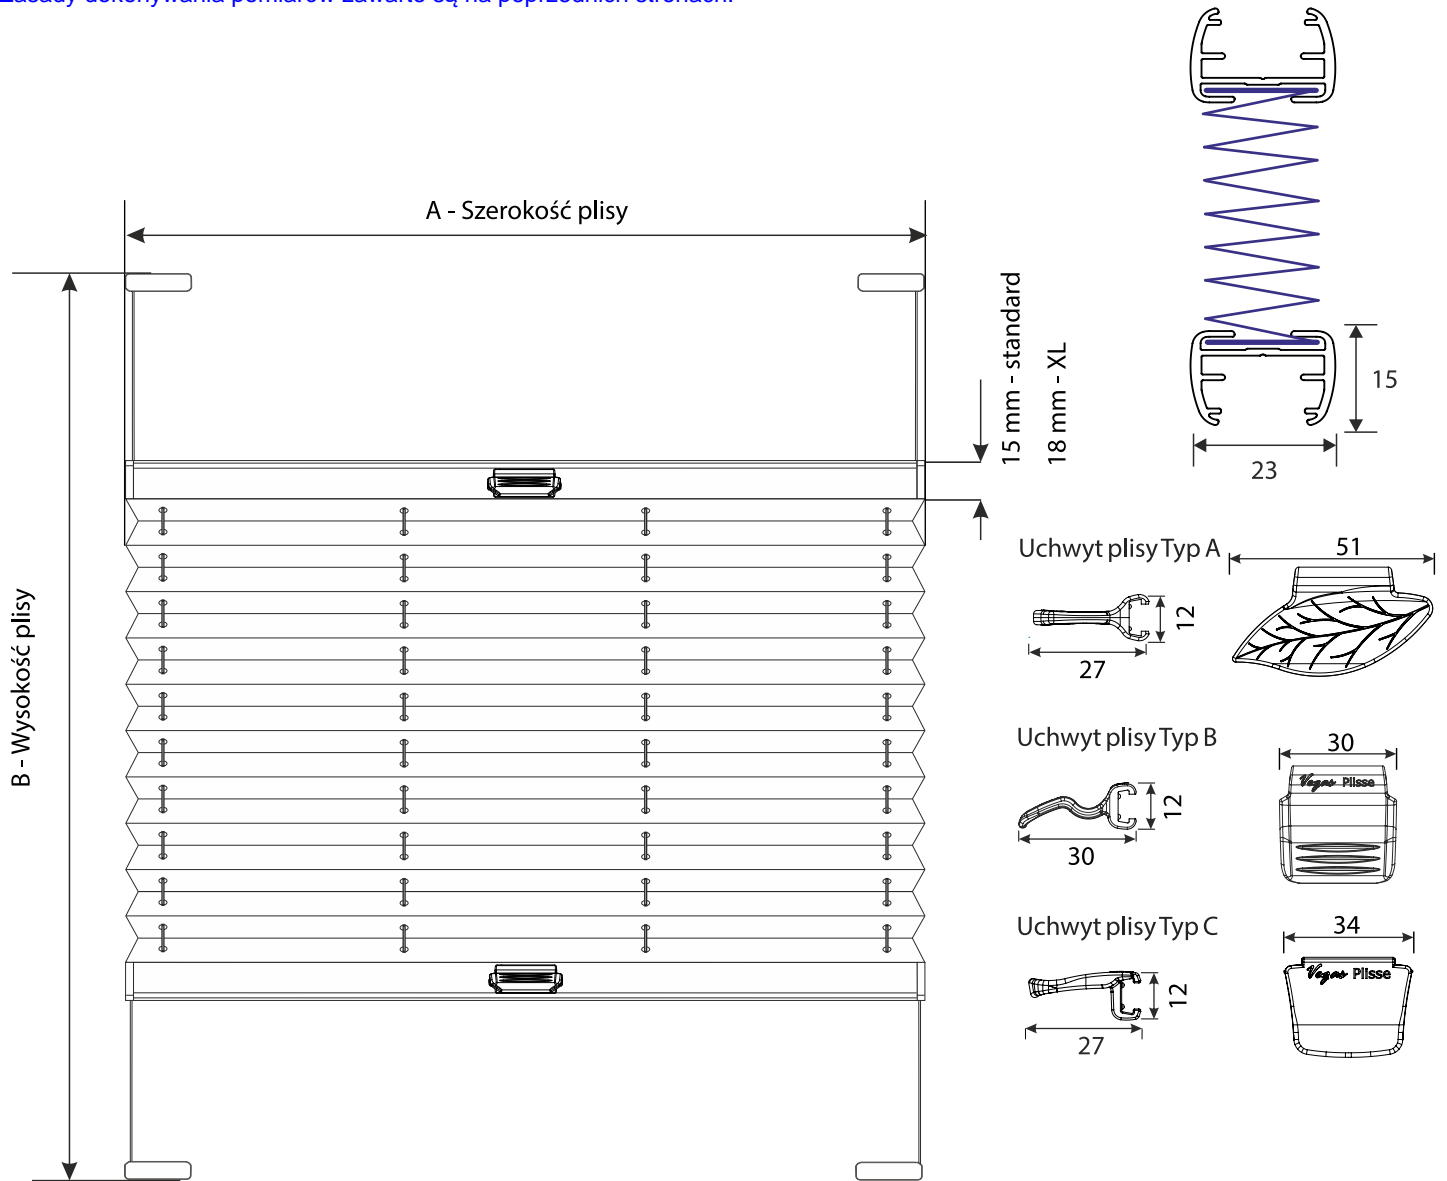

### POMIAR PRZY MONTAŻU NA WIESZAKI KĄTOWE DO LISTWY PRZYSZYBOWEJ / ŚCIANY

**Szerokość** razem z listwami przyszybowymi. Jest to sugerowany sposób pomiaru. Można dodać dodatkowe poszerzenie, trzeba jednak uważać na odpowiedni odstęp do klamki okna.

Uwaga na odpowiedni odstęp do klamki okna!

**Wysokość** razem z listwami przyszybowymi.

### KARTA TECHNICZNA

UWAGA: Poniższe informacje przedstawiają wymiary elementów gotowego produktu.

Zasady dokonywania pomiarów zawarte są na poprzednich stronach.

### Plisa VEGAS

A - szerokość plisy = szerokość materiału

B - wysokość plisy

UWAGA: Rysunek może zawierać opcjonalne elementy systemu.