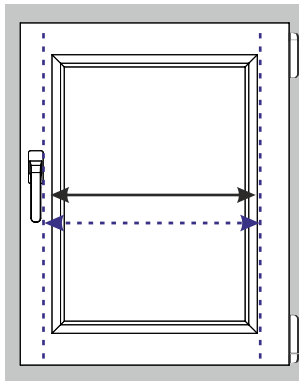

### POMIAR PRZY MONTAŻU NA WIESZAKI KĄTOWE DO LISTWY PRZYSZYBOWEJ / ŚCIANY

**Szerokość** razem z listwami przyszybowymi. Jest to sugerowany sposób pomiaru. Można dodać dodatkowe poszerzenie, trzeba jednak uważać na odpowiedni odstęp do klamki okna.

Uwaga na odpowiedni odstęp do klamki okna!

**Wysokość** razem z listwami przyszybowymi.

### Plisa VEGAS

A - szerokość plisy = szerokość materiału

B - wysokość plisy

UWAGA: Rysunek może zawierać opcjonalne elementy systemu.