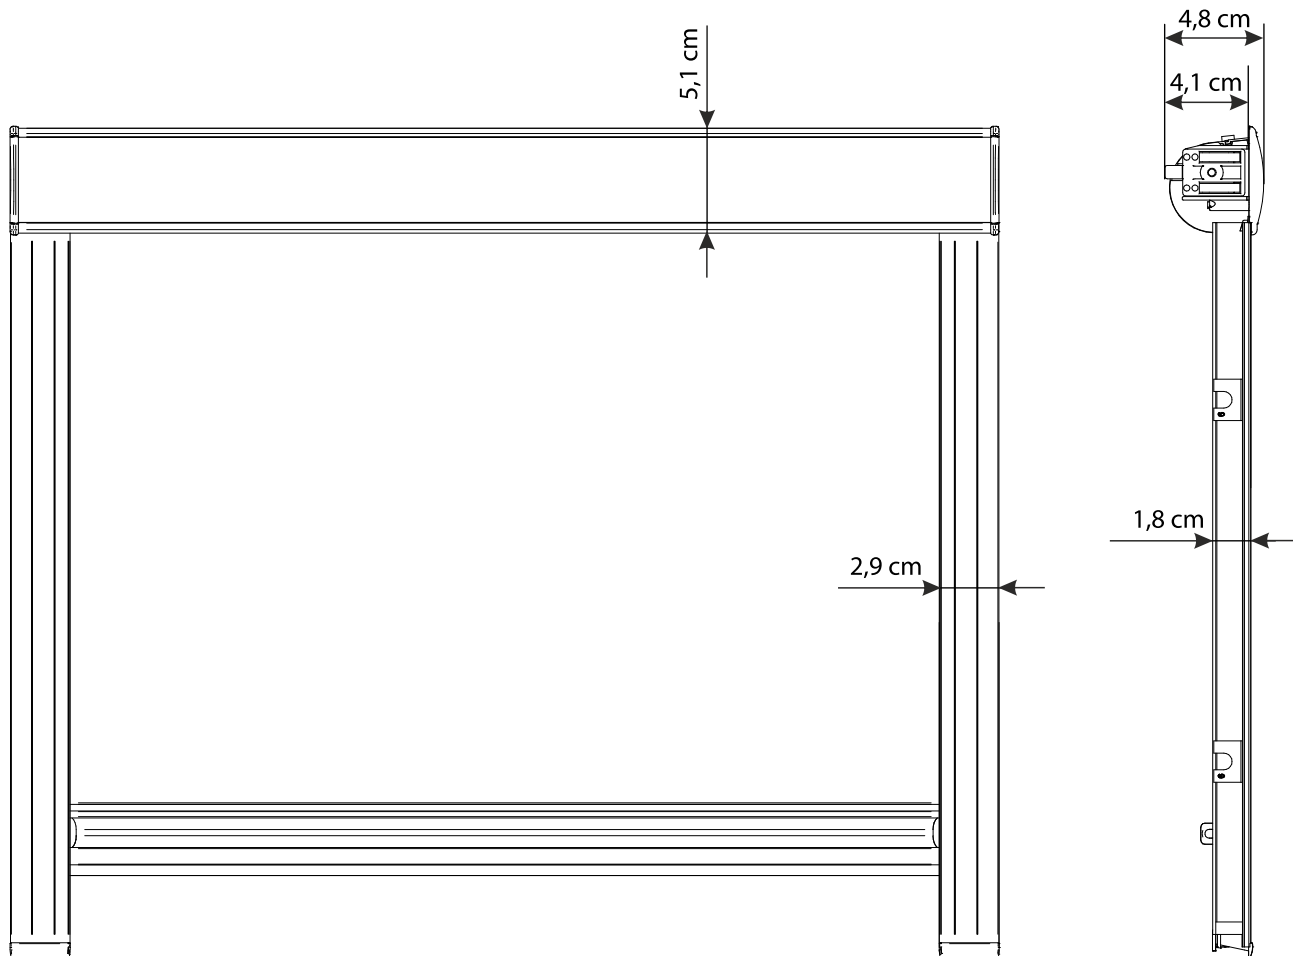

### Uwaga:

Tabliczka znamionowa producenta okna dachowego znajduje się zazwyczaj na górze po prawo i jest widoczna po otwarciu okna. Tabliczka informuje o typie okna, rozmiarze oraz ewentualnie o roku produkcji.

### Przykład:

Producent	Typ okna	
VELUX	GGL	308
Nazwa okna		Rozmiar

**UWAGA:** Do złożenia zamówienia wymagane jest podanie wymiarów kantu ramy okna dachowego. Dane z tabliczki znamionowej producenta okna traktowane są jedynie kontrolnie.

### KARTA TECHNICZNA

UWAGA: Poniższe informacje przedstawiają wymiary elementów gotowego produktu.

Zasady dokonywania pomiarów zawarte są na poprzednich stronach.

#### Roleta materiałowa dachowa WERSO

---

A - szerokość rolety

B - szerokość materiału, o ..... mm mniej od szerokości rolety

C - wysokość rolety

.

UWAGA: Rysunek może zawierać opcjonalne elementy systemu.