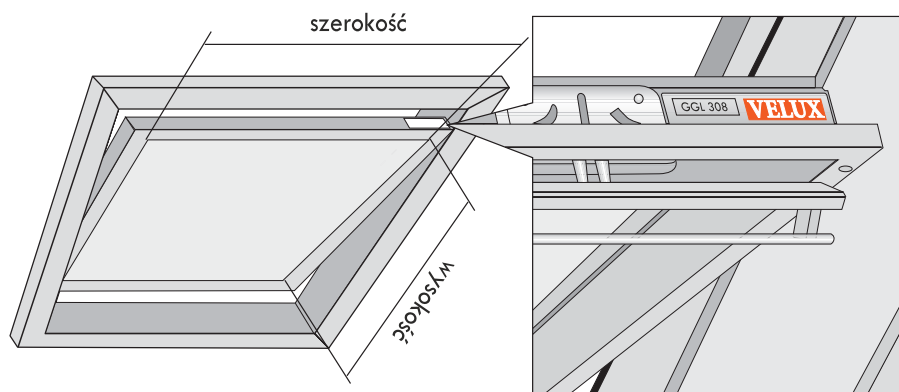

### Uwaga:

Tabliczka znamionowa producenta okna dachowego znajduje się zazwyczaj na górze po prawo i jest widoczna po otwarciu okna. Tabliczka informuje o typie okna, rozmiarze oraz ewentualnie o roku produkcji.