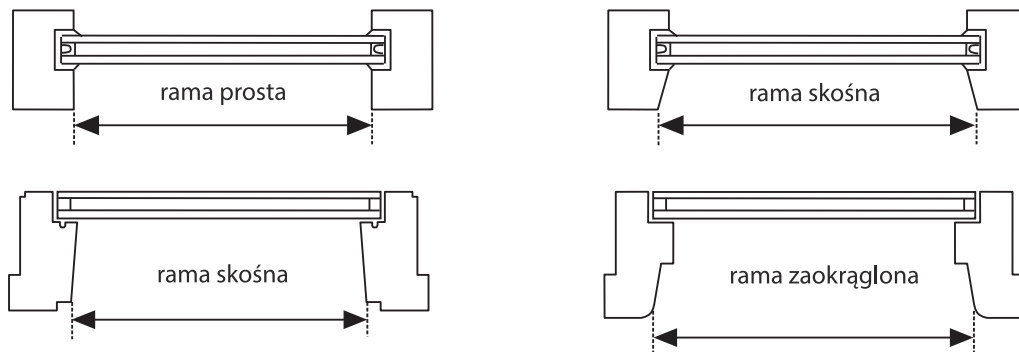

## Roleta materiałowa dachowa FANTAZJA / WERSO

### POMIAR

Pomiar dokonywany jest przy kancie ramy okna dachowego:

### Uwaga:

Tabliczka znamionowa producenta okna dachowego znajduje się zazwyczaj na górze po prawo i jest widoczna po otwarciu okna. Tabliczka informuje o typie okna, rozmiarze oraz ewentualnie o roku produkcji.

#### Roleta materiałowa dachowa WERSO

---

A - szerokość rolety

B - szerokość materiału, o ..... mm mniej od szerokości rolety

C - wysokość rolety

.

UWAGA: Rysunek może zawierać opcjonalne elementy systemu.