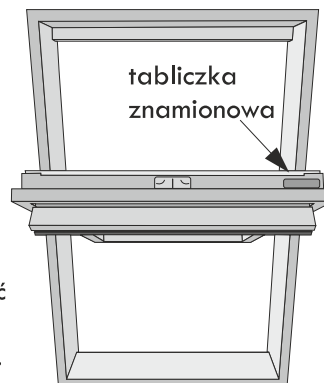

### POMIAR

Pomiar dokonywany jest przy kancie ramy okna dachowego:

### Montaż do okna dachowego

dotyczy wszystkich typów okien dachowych

Konieczne jest podanie dokładnych danych producenta okna jak: typ i rodzaj okna.

Przykład - patrz poniżej.

Jako wymiary podajemy szerokość i wysokość mierzoną w kancie ramy okna dachowego, oraz kontrolnie dane z tabliczki znamionowej.

### Uwaga:

Tabliczka znamionowa producenta okna dachowego znajduje się zazwyczaj na górze po prawo i jest widoczna po otwarciu okna. Tabliczka informuje o typie okna, rozmiarze oraz ewentualnie o roku produkcji.