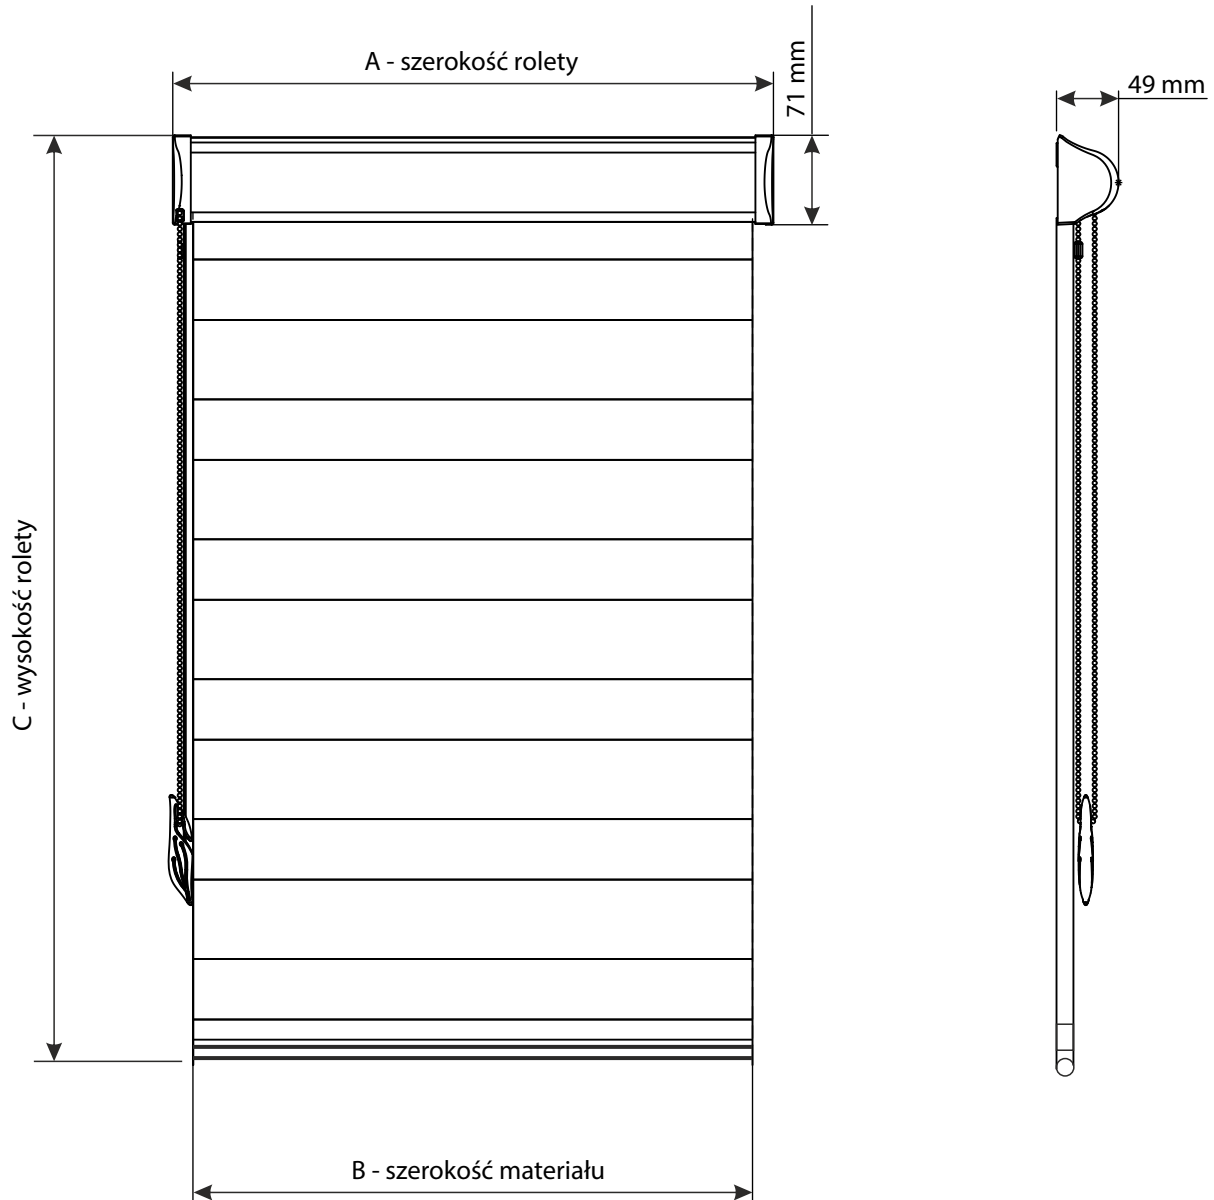

#### **S - szerokość zamówienia**

Szerokość zamówienia rolety PROFIL DN FIX mierzona jest jako szerokość zewnętrznych krawędzi listew przyszybowych. Będzie to równocześnie szerokość materiału. Kasetka razem z osłonkami jest szersza o 30 mm od tej wartości.

#### **W - wysokość zamówienia**

Wysokość zamówienia rolety PROFIL mierzona jest od górnej krawędzi ramy okna do dolnej krawędzi ramy okna.

### Roleta materiałowa Vegas PROFIL FIX Dzień/Noc

A - szerokość rolety (kasetki razem z osłonkami)

B - szerokość materiału, o 30 mm mniej od szerokości rolety (kasetki razem z osłonkami)

C - wysokość rolety, od górnej krawędzi kasetki do dolnej krawędzi ramy okna.