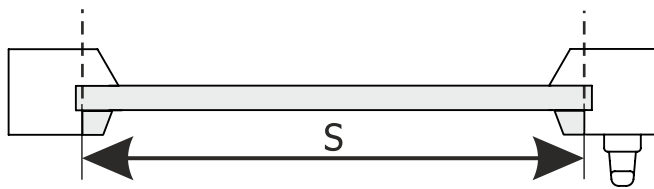

Roleta materiałowa Vegas PROFIL FIX, tkaniny DZIEŃ/NOC

POMIAR

Roleta materiałowa Vegas PROFIL FIX Dzień/Noc

S - szerokość zamówienia

Szerokość zamówienia rolety PROFIL DN FIX mierzona jest jako szerokość zewnętrznych krawędzi listew przyszybowych. Będzie to równocześnie szerokość materiału. Kasetka razem z osłonkami jest szersza o 30 mm od tej wartości.

Uwaga na odpowiedni odstęp od klamki.

W - wysokość zamówienia

Wysokość zamówienia rolety PROFIL mierzona jest od górnej krawędzi ramy okna do dolnej krawędzi ramy okna.