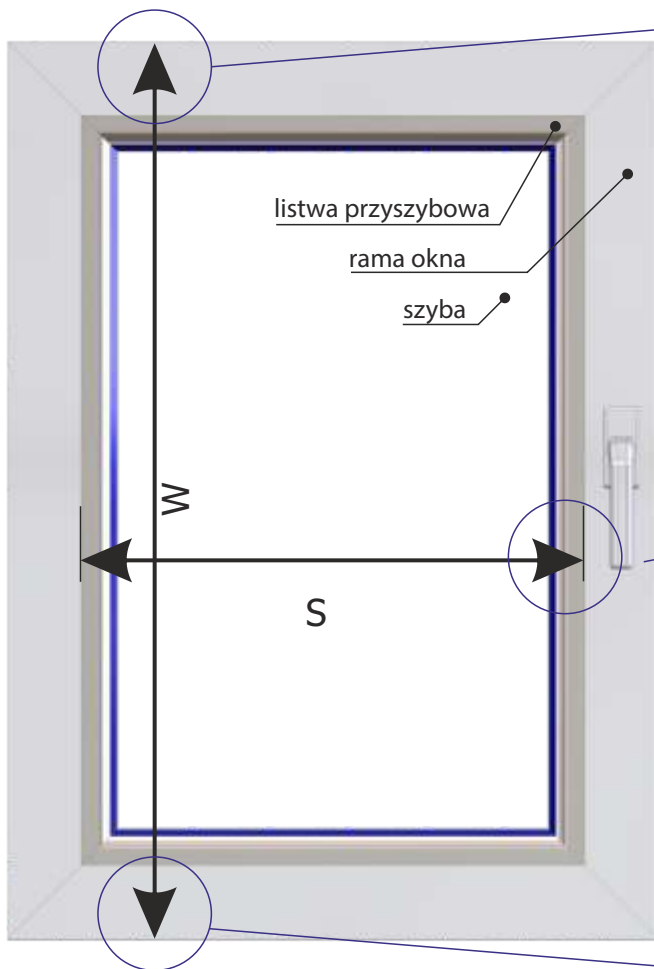

Roleta materiałowa Vegas PROFIL FIX, tkaniny DZIEŃ/NOC

POMIAR

Roleta materiałowa Vegas PROFIL FIX Dzień/Noc

S - szerokość zamówienia

Szerokość zamówienia rolety PROFIL DN FIX mierzona jest jako szerokość zewnętrznych krawędzi listew przyszybowych. Będzie to równocześnie szerokość materiału. Kasetka razem z osłonkami jest szersza o 30 mm od tej wartości.

Uwaga na odpowiedni odstęp od klamki.

W - wysokość zamówienia

Wysokość zamówienia rolety PROFIL mierzona jest od górnej krawędzi ramy okna do dolnej krawędzi ramy okna.