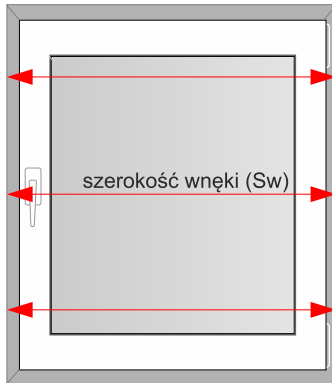

Roleta materiałowa Vegas STANDARD, tkaniny TRADYCYJNE

POMIAR

Dla ustalenia szerokości rolety (S) prosimy zmierzyć szerokość wnęki (Sw) w trzech punktach (najmniejszy wymiar służy jako baza) i dodać do tego żądany naddatek na każdą ze stron.

Zalecamy dodanie min. 5 cm z każdej strony.

Szerokość całkowita rolety jest wymiarem razem z mocowaniami, osłonkami itp.

Materiał rolety STANDARD jest węższy od szerokości całkowitej o 3,5 cm (symetrycznie po 1,75 cm).

naddatek wysokości (Nw) = 12 cm

Dla ustalenia wysokości zamówienia (W) prosimy zmierzyć wysokość wnęki i dodać naddatek wysokości Nw.

Zalecamy dodanie min. 12 cm do wysokości wnęki jako naddatek wysokości Nw (w pełni zwinięta roleta umożliwiającą otwarcie okna).

Szerokość rolety (S) = 170 cm

Przykład obliczenia wysokości

Wysokość wnęki (Ww)	150 cm
Naddatek wysokości (Nw)	12 cm

Wysokość rolety (W) = 162 cm

UWAGA: Roleta może zostać zamocowana do ściany oraz do sufitu, poza wnęką okienną oraz we wnęcie okiennej. W przypadku montażu we wnęcie okiennej należy pamiętać o różnicy pomiędzy szerokością rolety a szerokością materiału.