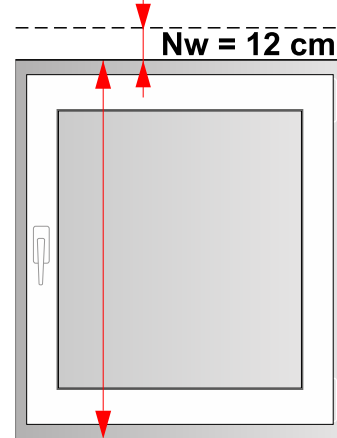

Roleta materiałowa Vegas STANDARD, tkaniny TRADYCYJNE

POMIAR

Dla ustalenia szerokości rolety (S) prosimy zmierzyć szerokość wnęki (Sw) w trzech punktach (najmniejszy wymiar służy jako baza) i dodać do tego żądany naddatek na każdą ze stron.

Zalecamy dodanie min. 5 cm z każdej strony.

Szerokość całkowita rolety jest wymiarem razem z mocowaniami, osłonkami itp.

Materiał rolety STANDARD jest węższy od szerokości całkowitej o 3,5 cm (symetrycznie po 1,75 cm).

naddatek wysokości (Nw) = 12 cm

Dla ustalenia wysokości zamówienia (W) prosimy zmierzyć wysokość wnęki i dodać naddatek wysokości Nw.

Zalecamy dodanie min. 12 cm do wysokości wnęki jako naddatek wysokości Nw (w pełni zwinięta roleta umożliwiającą otwarcie okna).

Szerokość rolety (S) = 170 cm

Przykład obliczenia wysokości

Wysokość wnęki (Ww)	150 cm
Naddatek wysokości (Nw)	12 cm

Wysokość rolety (W) = 162 cm

UWAGA: Roleta może zostać zamocowana do ściany oraz do sufitu, poza wnęką okienną oraz we wnęcie okiennej. W przypadku montażu we wnęcie okiennej należy pamiętać o różnicy pomiędzy szerokością rolety a szerokością materiału.