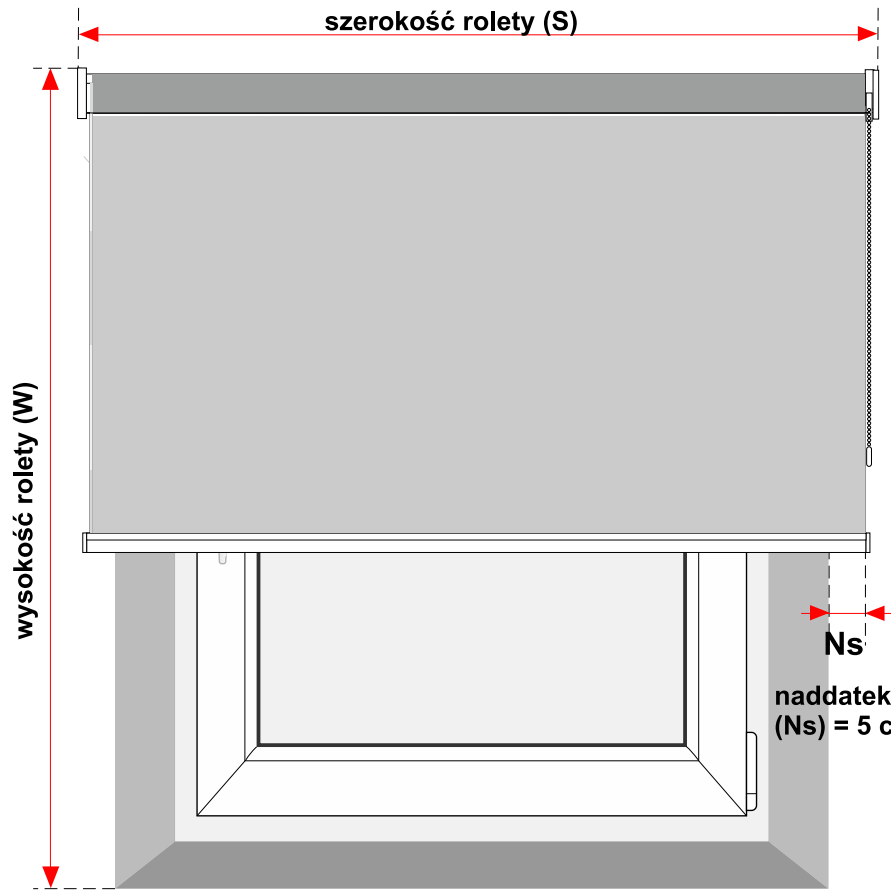

Zalecamy dodanie min. 5 cm z każdej strony.

Szerokość całkowita rolety jest wymiarem razem z mocowaniami, osłonkami itp.

Materiał rolety STANDARD jest węższy od szerokości całkowitej o 3,5 cm (symetrycznie po 1,75 cm).

naddatek wysokości (Nw) = 12 cm

Dla ustalenia wysokości zamówienia (W) prosimy zmierzyć wysokość wnęki i dodać naddatek wysokości Nw.

Zalecamy dodanie min. 12 cm do wysokości wnęki jako naddatek wysokości Nw (w pełni zwinięta roleta umożliwiającą otwarcie okna).

wysokość rolety (W)

szerokość rolety (S)

Ns

naddatek szerokości (Ns) = 5 cm

$$S = Sw + 2xNs$$

$$W = Ww + Nw$$

Przykład obliczenia szerokości

Szerokość wnęki (Sw)	160 cm
Naddatek szerokości (Ns)	2 x 5 cm

Szerokość rolety (S) = 170 cm

Przykład obliczenia wysokości

Wysokość wnęki (Ww)	150 cm
Naddatek wysokości (Nw)	12 cm

Wysokość rolety (W) = 162 cm

UWAGA: Roleta może zostać zamocowana do ściany oraz do sufitu, poza wnęką okienną oraz we wnęcie okiennej. W przypadku montażu we wnęcie okiennej należy pamiętać o różnicy pomiędzy szerokością rolety a szerokością materiału.