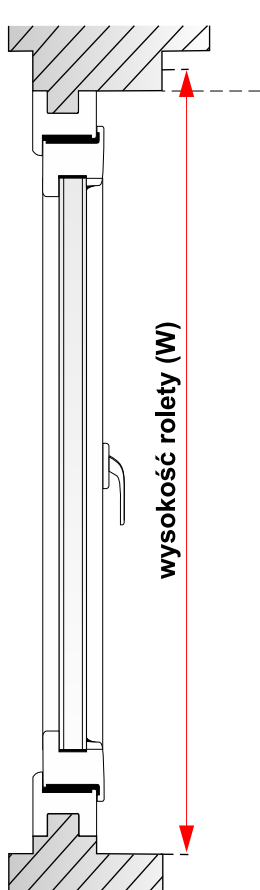

Roleta materiałowa Vegas STANDARD, tkaniny TRADYCYJNE

POMIAR

Dla ustalenia szerokości rolety (S) prosimy zmierzyć szerokość wnęki (Sw) w trzech punktach (najmniejszy wymiar służy jako baza) i dodać do tego żądany naddatek na każdą ze stron.

Zalecamy dodanie min. 5 cm z każdej strony.

Szerokość całkowita rolety jest wymiarem razem z mocowaniami, osłonkami itp.

Materiał rolety STANDARD jest węższy od szerokości całkowitej o 3,5 cm (symetrycznie po 1,75 cm).

naddatek wysokości (Nw) = 12 cm

Dla ustalenia wysokości zamówienia (W) prosimy zmierzyć wysokość wnęki i dodać naddatek wysokości Nw.

Zalecamy dodanie min. 12 cm do wysokości wnęki jako naddatek wysokości Nw (w pełni zwinięta roleta umożliwiającą otwarcie okna).

wysokość rolety (W)

szerokość rolety (S)

Ns

naddatek szerokości (Ns) = 5 cm

$$S = Sw + 2xNs$$

$$W = Ww + Nw$$

Przykład obliczenia szerokości

Szerokość wnęki (Sw)	160 cm
Naddatek szerokości (Ns)	2 x 5 cm