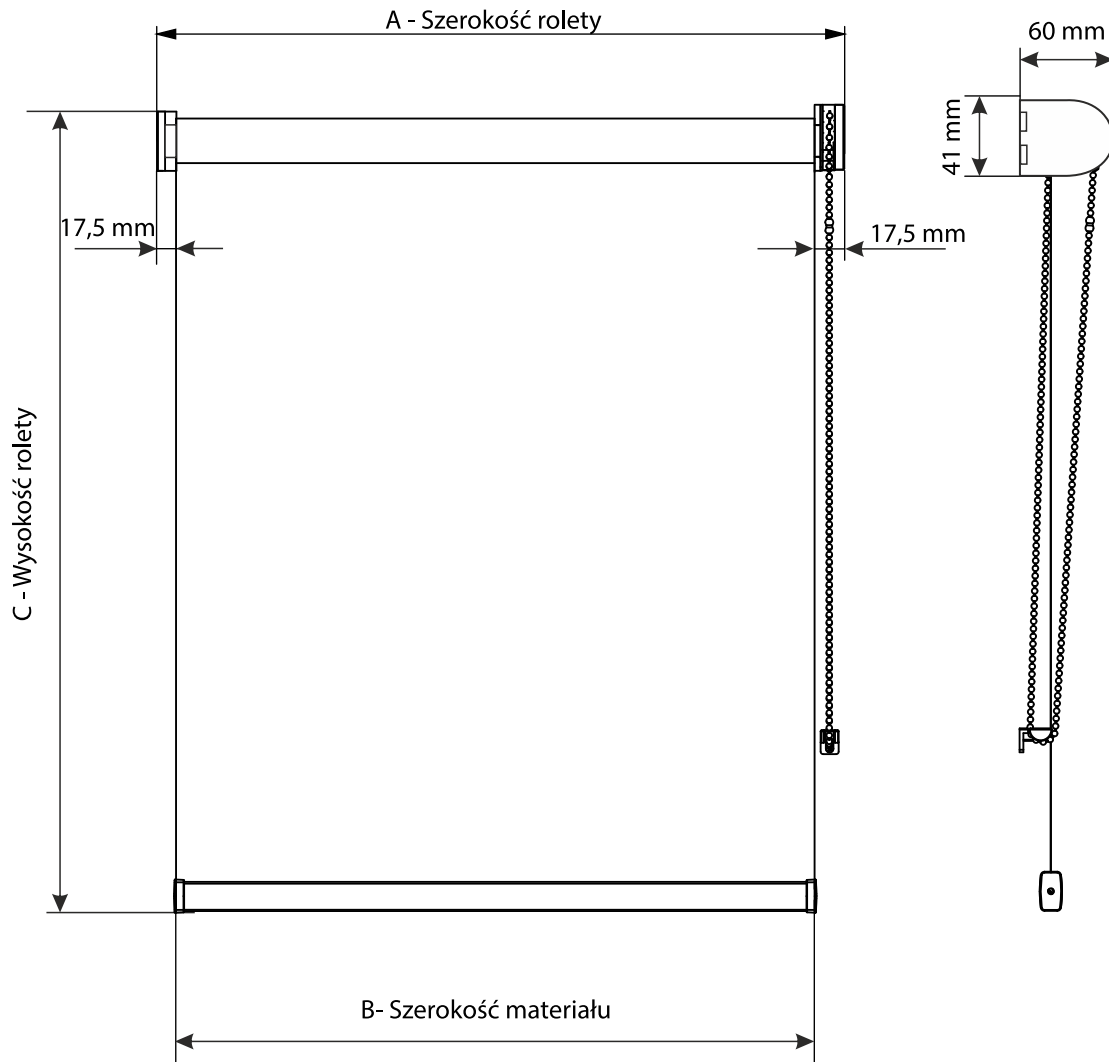

Zalecamy dodanie min. 5 cm z każdej strony.

Szerokość całkowita rolety jest wymiarem razem z mocowaniami, osłonkami itp.

Materiał rolety STANDARD jest węższy od szerokości całkowitej o 3,5 cm (symetrycznie po 1,75 cm).

wysokość rolety (W)

szerokość rolety (S)

Ns

naddatek szerokości (Ns) = 5 cm

$$S = Sw + 2xNs$$

$$W = Ww + Nw$$

Przykład obliczenia szerokości

Szerokość wnęki (Sw)	160 cm
Naddatek szerokości (Ns)	2 x 5 cm

Szerokość rolety (S) = 170 cm

Przykład obliczenia wysokości

Wysokość wnęki (Ww)	150 cm
Naddatek wysokości (Nw)	12 cm

Wysokość rolety (W) = 162 cm

UWAGA: Roleta może zostać zamocowana do ściany oraz do sufitu, poza wnęką okienną oraz we wnęcie okiennej. W przypadku montażu we wnęcie okiennej należy pamiętać o różnicy pomiędzy szerokością rolety a szerokością materiału.

Roleta materiałowa Vegas STANDARD, tkaniny TRADYCYJNE

KARTA TECHNICZNA

UWAGA: Poniższe informacje przedstawiają wymiary elementów gotowego produktu.

Zasady dokonywania pomiarów zawarte są na poprzednich stronach.