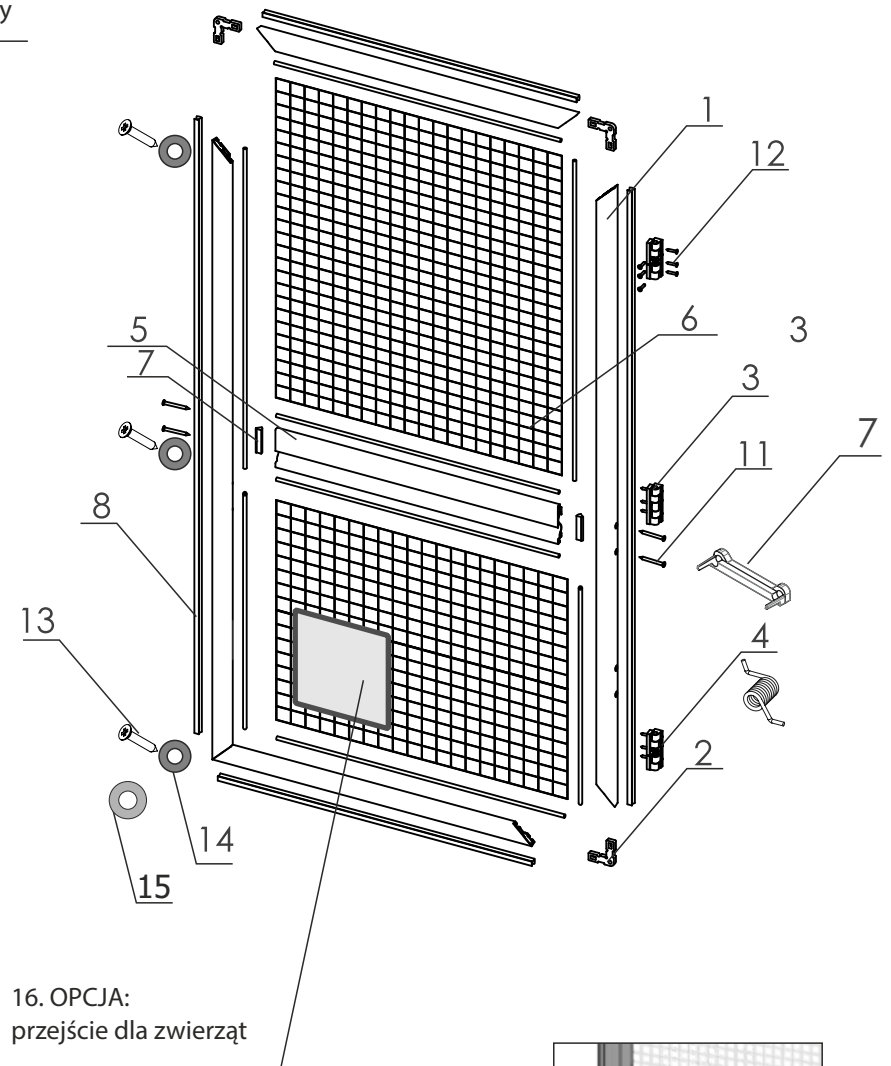

W standardzie moskitiera drzwiowa wykonywana jest z rozporą umieszczoną na 1/3 wysokości. 1/3 wysokości określana jest mierząc od dolnej krawędzi moskitiery do dolnej krawędzi rozporę.

Wymiar zamówieniowy nie obejmuje szerokości zawiasów!

Moskitiera drzwiowa VEGAS

KARTA TECHNICZNA

Profil moskitiery drzwiowej

Rozpora moskitiery drzwiowej

17. OPCJA:
uchwyt balkonowy

- 1 Profil moskitiery drzwiowej
- 2 Narożnik wewnętrzny moskitiery drzwiowej
- 3 Zawias moskitiery drzwiowej
- 4 Sprężyna zawiasu moskitiery drzwiowej
- 5 Rozpora moskitiery drzwiowej
- 6 Siatka moskitiery
- 7 Zaślepka rozpora moskitiery
- 8 Uszczelka gumowa okrągła fi 5mm
- 9 Uszczelka szczotkowa 12mm
- 10 Wkręt 4x40
- 11 Wkręt 2,9x25
- 12 Wkręt 3,0x16
- 13 Wkręt 3,0x12
- 14 Magnes fi 14
- 15 Podkładka pod magnes

16. OPCJA:
przejście dla zwierząt

OPCJA: przejście dla zwierząt w rozmiarze światła ok. 15x15cm lub ok. 22x26cm.

kolorы: biel i brąz

Przejście montowane jest standardowo w dolnym rogu moskitiery po przeciwległej stronie zawiasów.

Maksymalna szerokość moskitiery - 110cm.

Minimalny odstęp pomiędzy przejściem a ramą moskitiery - 3cm

UWAGA! W wersji z przejściem dla zwierząt dolna część moskitiery wykonana jest z siatki wzmocnionej w kolorze czarnym.