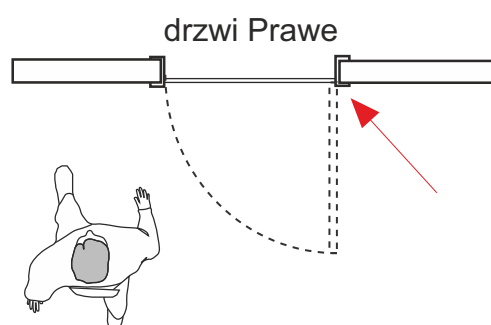

Moskitiera drzwiowa VEGAS

POMIAR

Wymiary przy zamawianiu:

Szerokość - szerokość moskitiery drzwiowej **bez zawiasów**

UWAGA: prosimy pamiętać o zaplanowaniu dodatkowo min. 16 mm na zawias moskitiery.

Wysokość - wysokość moskitiery drzwiowej

W standardzie moskitiera drzwiowa wykonywana jest z rozporą umieszczoną na 1/3 wysokości. 1/3 wysokości określana jest mierząc od dolnej krawędzi moskitiery do dolnej krawędzi rozporę.

Wymiar zamówieniowy nie obejmuje szerokości zawiasów!

szerokość drzwi - bez zawiasów

UWAGA: prosimy pamiętać o zaplanowaniu min. 16 mm na zawias

UWAGA: Zalecane wolne miejsce na ramie drzwiowej min. 4,5 cm na stronę mocowania zawiasów oraz min. 3,0 cm z drugiej strony (moskitiera zostanie zamontowana bez zasłonięcia światła otworu).

Moskitiera drzwiowa VEGAS

KARTA TECHNICZNA

Profil moskitiery drzwiowej

Rozpora moskitiery drzwiowej

17. OPCJA:
uchwyt balkonowy

- 1 Profil moskitiery drzwiowej
- 2 Narożnik wewnętrzny moskitiery drzwiowej
- 3 Zawias moskitiery drzwiowej
- 4 Sprężyna zawiasu moskitiery drzwiowej
- 5 Rozpora moskitiery drzwiowej
- 6 Siatka moskitiery
- 7 Zaślepka rozpora moskitiery
- 8 Uszczelka gumowa okrągła fi 5mm
- 9 Uszczelka szczotkowa 12mm
- 10 Wkręt 4x40
- 11 Wkręt 2,9x25
- 12 Wkręt 3,0x16
- 13 Wkręt 3,0x12
- 14 Magnes fi 14
- 15 Podkładka pod magnes