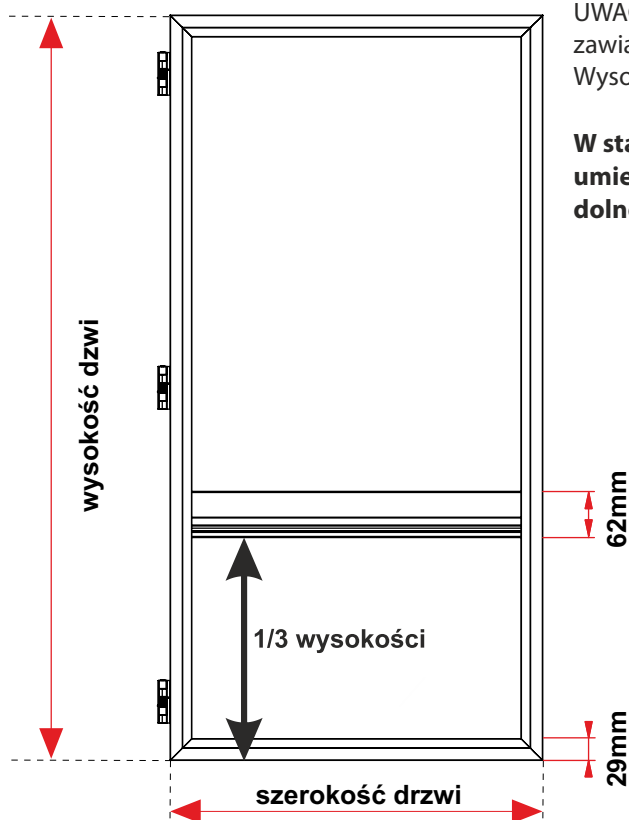

Moskitiera drzwiowa VEGAS

POMIAR

Wymiary przy zamawianiu:

Szerokość - szerokość moskitiery drzwiowej **bez zawiasów**

UWAGA: prosimy pamiętać o zaplanowaniu dodatkowo min. 16 mm na zawias moskitiery.

Wysokość - wysokość moskitiery drzwiowej

W standardzie moskitiera drzwiowa wykonywana jest z rozporą umieszczoną na 1/3 wysokości. 1/3 wysokości określana jest mierząc od dolnej krawędzi moskitiery do dolnej krawędzi rozporę.

Wymiar zamówieniowy nie obejmuje szerokości zawiasów!

szerokość drzwi - bez zawiasów

UWAGA: prosimy pamiętać o zaplanowaniu min. 16 mm na zawias

UWAGA: Zalecane wolne miejsce na ramie drzwiowej min. 4,5 cm na stronę mocowania zawiasów oraz min. 3,0 cm z drugiej strony (moskitiera zostanie zamontowana bez zasłonięcia światła otworu).

Maksymalna szerokość moskitiery - 110cm.

Minimalny odstęp pomiędzy przejściem a ramą moskitiery - 3cm

UWAGA! W wersji z przejściem dla zwierząt dolna część moskitiery wykonana jest z siatki wzmocnionej w kolorze czarnym.