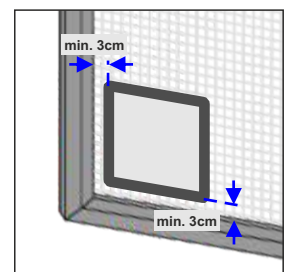

W standardzie moskitiera drzwiowa wykonywana jest z rozporą umieszczoną na 1/3 wysokości. 1/3 wysokości określana jest mierząc od dolnej krawędzi moskitiery do dolnej krawędzi rozporę.

Wymiar zamówieniowy nie obejmuje szerokości zawiasów!

szerokość drzwi - bez zawiasów

UWAGA: prosimy pamiętać o zaplanowaniu min. 16 mm na zawias

UWAGA: Zalecane wolne miejsce na ramie drzwiowej min. 4,5 cm na stronę mocowania zawiasów oraz min. 3,0 cm z drugiej strony (moskitiera zostanie zamontowana bez zasłonięcia światła otworu).

Moskitiera drzwiowa VEGAS

KARTA TECHNICZNA

Profil moskitiery drzwiowej

Rozpora moskitiery drzwiowej

17. OPCJA:
uchwyt balkonowy

- 1 Profil moskitiery drzwiowej
- 2 Narożnik wewnętrzny moskitiery drzwiowej
- 3 Zawias moskitiery drzwiowej
- 4 Sprężyna zawiasu moskitiery drzwiowej
- 5 Rozpora moskitiery drzwiowej
- 6 Siatka moskitiery
- 7 Zaślepka rozpora moskitiery
- 8 Uszczelka gumowa okrągła fi 5mm
- 9 Uszczelka szczotkowa 12mm
- 10 Wkręt 4x40
- 11 Wkręt 2,9x25
- 12 Wkręt 3,0x16
- 13 Wkręt 3,0x12
- 14 Magnes fi 14
- 15 Podkładka pod magnes

16. OPCJA:
przejście dla zwierząt

OPCJA: przejście dla zwierząt w rozmiarze światła ok. 15x15cm lub ok. 22x26cm.

kolorы: biel i brąz

Przejście montowane jest standardowo w dolnym rogu moskitiery po przeciwległej stronie zawiasów.