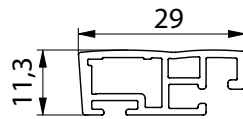

W standardzie moskitiera drzwiowa wykonywana jest z rozporą umieszczoną na 1/3 wysokości. 1/3 wysokości określana jest mierząc od dolnej krawędzi moskitiery do dolnej krawędzi rozporę.

Wymiar zamówieniowy nie obejmuje szerokości zawiasów!

szerokość drzwi - bez zawiasów

UWAGA: prosimy pamiętać o zaplanowaniu min. 16 mm na zawias

UWAGA: Zalecane wolne miejsce na ramie drzwiowej min. 4,5 cm na stronę mocowania zawiasów oraz min. 3,0 cm z drugiej strony (moskitiera zostanie zamontowana bez zasłonięcia światła otworu).

Moskitiera drzwiowa VEGAS

KARTA TECHNICZNA

Profil moskitiery drzwiowej

Rozpora moskitiery drzwiowej

17. OPCJA:
uchwyt balkonowy

- 1 Profil moskitiery drzwiowej
- 2 Narożnik wewnętrzny moskitiery drzwiowej
- 3 Zawias moskitiery drzwiowej
- 4 Sprężyna zawiasu moskitiery drzwiowej
- 5 Rozpora moskitiery drzwiowej
- 6 Siatka moskitiery
- 7 Zaślepka rozpora moskitiery
- 8 Uszczelka gumowa okrągła fi 5mm
- 9 Uszczelka szczotkowa 12mm
- 10 Wkręt 4x40
- 11 Wkręt 2,9x25
- 12 Wkręt 3,0x16
- 13 Wkręt 3,0x12
- 14 Magnes fi 14
- 15 Podkładka pod magnes

Maksymalna szerokość moskitiery - 110cm.

Minimalny odstęp pomiędzy przejściem a ramą moskitiery - 3cm

UWAGA! W wersji z przejściem dla zwierząt dolna część moskitiery wykonana jest z siatki wzmocnionej w kolorze czarnym.