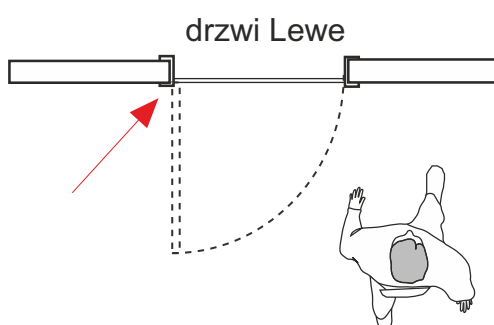

Moskitiera drzwiowa VEGAS

POMIAR

Wymiary przy zamawianiu:

Szerokość - szerokość moskitiery drzwiowej **bez zawiasów**

UWAGA: prosimy pamiętać o zaplanowaniu dodatkowo min. 16 mm na zawias moskitiery.

Wysokość - wysokość moskitiery drzwiowej

W standardzie moskitiera drzwiowa wykonywana jest z rozporą umieszczoną na 1/3 wysokości. 1/3 wysokości określana jest mierząc od dolnej krawędzi moskitiery do dolnej krawędzi rozporę.

Wymiar zamówieniowy nie obejmuje szerokości zawiasów!

szerokość drzwi - bez zawiasów

UWAGA: prosimy pamiętać o zaplanowaniu min. 16 mm na zawias

UWAGA: Zalecane wolne miejsce na ramie drzwiowej min. 4,5 cm na stronę mocowania zawiasów oraz min. 3,0 cm z drugiej strony (moskitiera zostanie zamontowana bez zasłonięcia światła otworu).

Moskitiera drzwiowa VEGAS

KARTA TECHNICZNA

Profil moskitiery drzwiowej

Rozpora moskitiery drzwiowej

17. OPCJA:
uchwyt balkonowy

- 1 Profil moskitiery drzwiowej
- 2 Narożnik wewnętrzny moskitiery drzwiowej
- 3 Zawias moskitiery drzwiowej
- 4 Sprężyna zawiasu moskitiery drzwiowej
- 5 Rozpora moskitiery drzwiowej
- 6 Siatka moskitiery
- 7 Zaślepka rozpora moskitiery
- 8 Uszczelka gumowa okrągła fi 5mm
- 9 Uszczelka szczotkowa 12mm
- 10 Wkręt 4x40
- 11 Wkręt 2,9x25
- 12 Wkręt 3,0x16
- 13 Wkręt 3,0x12
- 14 Magnes fi 14
- 15 Podkładka pod magnes