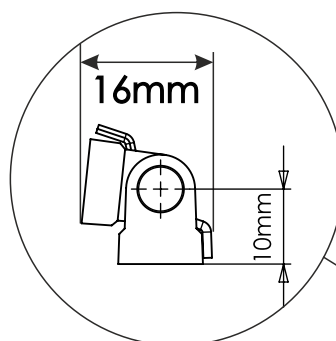

Moskitiera drzwiowa VEGAS

POMIAR

Wymiary przy zamawianiu:

Szerokość - szerokość moskitiery drzwiowej **bez zawiasów**

UWAGA: prosimy pamiętać o zaplanowaniu dodatkowo min. 16 mm na zawias moskitiery.

Wysokość - wysokość moskitiery drzwiowej

W standardzie moskitiera drzwiowa wykonywana jest z rozporą umieszczoną na 1/3 wysokości. 1/3 wysokości określana jest mierząc od dolnej krawędzi moskitiery do dolnej krawędzi rozporę.

Wymiar zamówieniowy nie obejmuje szerokości zawiasów!

Moskitiera drzwiowa VEGAS

KARTA TECHNICZNA

Profil moskitiery drzwiowej

Rozpora moskitiery drzwiowej

17. OPCJA:
uchwyt balkonowy

- 1 Profil moskitiery drzwiowej
- 2 Narożnik wewnętrzny moskitiery drzwiowej
- 3 Zawias moskitiery drzwiowej
- 4 Sprężyna zawiasu moskitiery drzwiowej
- 5 Rozpora moskitiery drzwiowej
- 6 Siatka moskitiery
- 7 Zaślepka rozpora moskitiery
- 8 Uszczelka gumowa okrągła fi 5mm
- 9 Uszczelka szczotkowa 12mm
- 10 Wkręt 4x40
- 11 Wkręt 2,9x25
- 12 Wkręt 3,0x16
- 13 Wkręt 3,0x12
- 14 Magnes fi 14
- 15 Podkładka pod magnes

Maksymalna szerokość moskitiery - 110cm.

Minimalny odstęp pomiędzy przejściem a ramą moskitiery - 3cm

UWAGA! W wersji z przejściem dla zwierząt dolna część moskitiery wykonana jest z siatki wzmocnionej w kolorze czarnym.