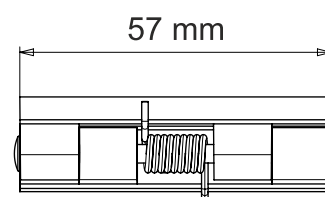

Moskitiera drzwiowa VEGAS

POMIAR

Wymiary przy zamawianiu:

Szerokość - szerokość moskitiery drzwiowej **bez zawiasów**

UWAGA: prosimy pamiętać o zaplanowaniu dodatkowo min. 16 mm na zawias moskitiery.

Wysokość - wysokość moskitiery drzwiowej

W standardzie moskitiera drzwiowa wykonywana jest z rozporą umieszczoną na 1/3 wysokości. 1/3 wysokości określana jest mierząc od dolnej krawędzi moskitiery do dolnej krawędzi rozporę.

Wymiar zamówieniowy nie obejmuje szerokości zawiasów!

Moskitiera drzwiowa VEGAS

KARTA TECHNICZNA

Profil moskitiery drzwiowej

Rozpora moskitiery drzwiowej

17. OPCJA:
uchwyt balkonowy

- 1 Profil moskitiery drzwiowej
- 2 Narożnik wewnętrzny moskitiery drzwiowej
- 3 Zawias moskitiery drzwiowej
- 4 Sprężyna zawiasu moskitiery drzwiowej
- 5 Rozpora moskitiery drzwiowej
- 6 Siatka moskitiery
- 7 Zaślepka rozpora moskitiery
- 8 Uszczelka gumowa okrągła fi 5mm
- 9 Uszczelka szczotkowa 12mm
- 10 Wkręt 4x40
- 11 Wkręt 2,9x25
- 12 Wkręt 3,0x16
- 13 Wkręt 3,0x12
- 14 Magnes fi 14
- 15 Podkładka pod magnes

Maksymalna szerokość moskitiery - 110cm.

Minimalny odstęp pomiędzy przejściem a ramą moskitiery - 3cm

UWAGA! W wersji z przejściem dla zwierząt dolna część moskitiery wykonana jest z siatki wzmocnionej w kolorze czarnym.