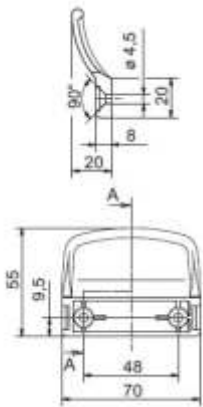

Moskitiera drzwiowa VEGAS

POMIAR

Wymiary przy zamawianiu:

Szerokość - szerokość moskitiery drzwiowej **bez zawiasów**

UWAGA: prosimy pamiętać o zaplanowaniu dodatkowo min. 16 mm na zawias moskitiery.

Wysokość - wysokość moskitiery drzwiowej

W standardzie moskitiera drzwiowa wykonywana jest z rozporą umieszczoną na 1/3 wysokości. 1/3 wysokości określana jest mierząc od dolnej krawędzi moskitiery do dolnej krawędzi rozporę.

Wymiar zamówieniowy nie obejmuje szerokości zawiasów!

szerokość drzwi - bez zawiasów

UWAGA: prosimy pamiętać o zaplanowaniu min. 16 mm na zawias

UWAGA: Zalecane wolne miejsce na ramie drzwiowej min. 4,5 cm na stronę mocowania zawiasów oraz min. 3,0 cm z drugiej strony (moskitiera zostanie zamontowana bez zasłonięcia światła otworu).

Moskitiera drzwiowa VEGAS

KARTA TECHNICZNA

Profil moskitiery drzwiowej

Rozpora moskitiery drzwiowej

17. OPCJA:
uchwyt balkonowy

- 1 Profil moskitiery drzwiowej
- 2 Narożnik wewnętrzny moskitiery drzwiowej
- 3 Zawias moskitiery drzwiowej
- 4 Sprężyna zawiasu moskitiery drzwiowej
- 5 Rozpora moskitiery drzwiowej
- 6 Siatka moskitiery
- 7 Zaślepka rozpora moskitiery
- 8 Uszczelka gumowa okrągła fi 5mm
- 9 Uszczelka szczotkowa 12mm
- 10 Wkręt 4x40
- 11 Wkręt 2,9x25
- 12 Wkręt 3,0x16
- 13 Wkręt 3,0x12
- 14 Magnes fi 14
- 15 Podkładka pod magnes