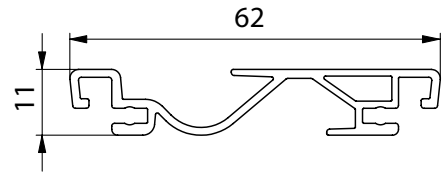

W standardzie moskitiera drzwiowa wykonywana jest z rozporą umieszczoną na 1/3 wysokości. 1/3 wysokości określana jest mierząc od dolnej krawędzi moskitiery do dolnej krawędzi rozporę.

Wymiar zamówieniowy nie obejmuje szerokości zawiasów!

szerokość drzwi - bez zawiasów

UWAGA: prosimy pamiętać o zaplanowaniu min. 16 mm na zawias

UWAGA: Zalecane wolne miejsce na ramie drzwiowej min. 4,5 cm na stronę mocowania zawiasów oraz min. 3,0 cm z drugiej strony (moskitiera zostanie zamontowana bez zasłonięcia światła otworu).

Moskitiera drzwiowa VEGAS

KARTA TECHNICZNA

Profil moskitiery drzwiowej

Rozpora moskitiery drzwiowej

17. OPCJA:
uchwyt balkonowy

- 1 Profil moskitiery drzwiowej
- 2 Narożnik wewnętrzny moskitiery drzwiowej
- 3 Zawias moskitiery drzwiowej
- 4 Sprężyna zawiasu moskitiery drzwiowej
- 5 Rozpora moskitiery drzwiowej
- 6 Siatka moskitiery
- 7 Zaślepka rozpora moskitiery
- 8 Uszczelka gumowa okrągła fi 5mm
- 9 Uszczelka szczotkowa 12mm
- 10 Wkręt 4x40
- 11 Wkręt 2,9x25
- 12 Wkręt 3,0x16
- 13 Wkręt 3,0x12
- 14 Magnes fi 14
- 15 Podkładka pod magnes

Maksymalna szerokość moskitiery - 110cm.

Minimalny odstęp pomiędzy przejściem a ramą moskitiery - 3cm

UWAGA! W wersji z przejściem dla zwierząt dolna część moskitiery wykonana jest z siatki wzmocnionej w kolorze czarnym.