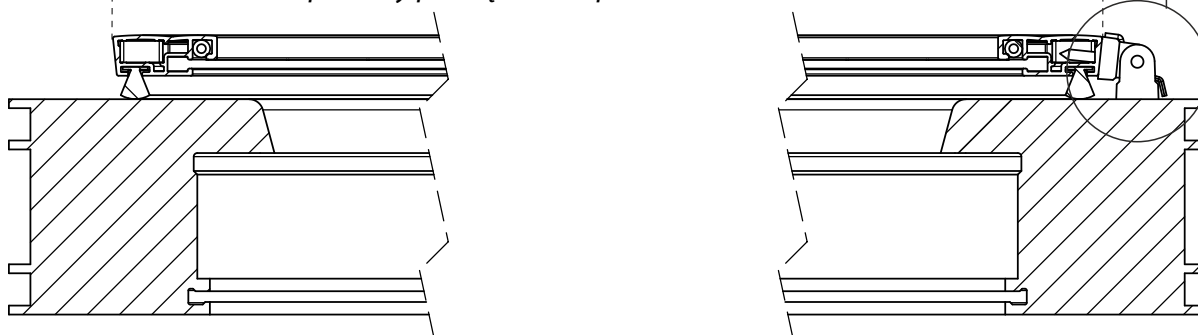

Moskitiera drzwiowa VEGAS

POMIAR

Wymiary przy zamawianiu:

Szerokość - szerokość moskitiery drzwiowej **bez zawiasów**

UWAGA: prosimy pamiętać o zaplanowaniu dodatkowo min. 16 mm na zawias moskitiery.

Wysokość - wysokość moskitiery drzwiowej

W standardzie moskitiera drzwiowa wykonywana jest z rozporą umieszczoną na 1/3 wysokości. 1/3 wysokości określana jest mierząc od dolnej krawędzi moskitiery do dolnej krawędzi rozporę.

Wymiar zamówieniowy nie obejmuje szerokości zawiasów!

szerokość drzwi - bez zawiasów

UWAGA: prosimy pamiętać o zaplanowaniu min. 16 mm na zawias

UWAGA: Zalecane wolne miejsce na ramie drzwiowej min. 4,5 cm na stronę mocowania zawiasów oraz min. 3,0 cm z drugiej strony (moskitiera zostanie zamontowana bez zasłonięcia światła otworu).

Maksymalna szerokość moskitiery - 110cm.

Minimalny odstęp pomiędzy przejściem a ramą moskitiery - 3cm

UWAGA! W wersji z przejściem dla zwierząt dolna część moskitiery wykonana jest z siatki wzmocnionej w kolorze czarnym.