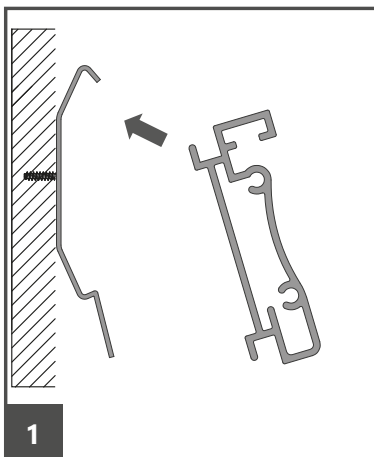

Roleta materiałowa MultiLux 32/40, tkaniny TRADYCYJNE i DZIEŃ/NOC

Wersja z wieszakami montażowymi

Roleta materiałowa MultiLux 32/40, tkaniny TRADYCYJNE i DZIEŃ/NOC

Wersja z wieszakami montażowymi

Roleta materiałowa MultiLux 32/40, tkaniny TRADYCYJNE i DZIEŃ/NOC

Wersja z profilem montażowym

Roleta materiałowa MultiLux 32/40, tkaniny TRADYCYJNE i DZIEŃ/NOC

Wersja z profilem montażowym