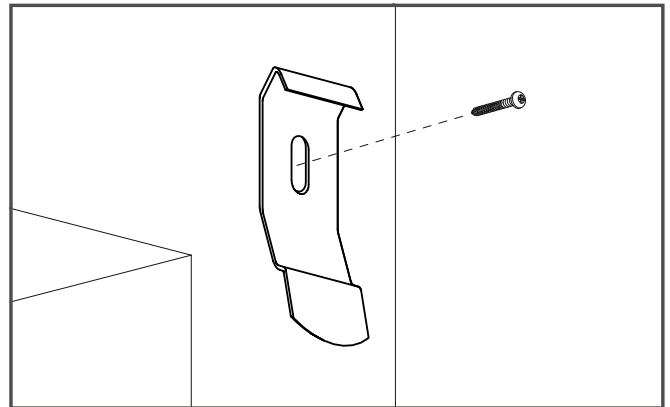

Roleta materiałowa MultiLux 32/40, tkaniny TRADYCYJNE i DZIEŃ/NOC

Wersja z profilem montażowym