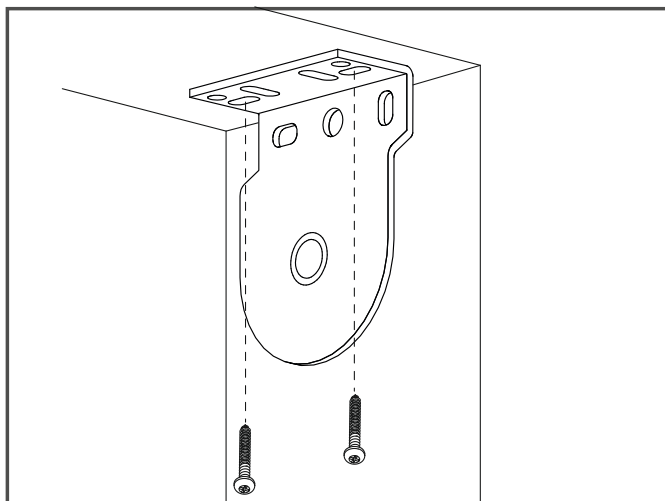

Roleta materiałowa MultiLux 32/40, tkaniny TRADYCYJNE i DZIEŃ/NOC

Wersja z wieszakami montażowymi