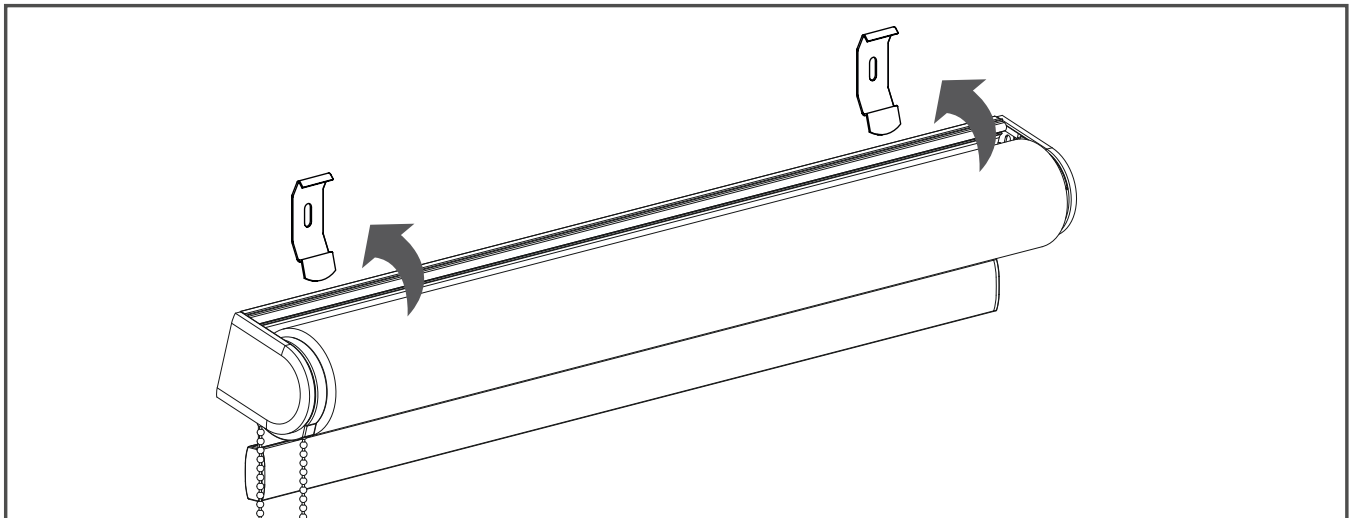

Wersja z profilem montażowym

Roleta materiałowa MultiLux 32/40, tkaniny TRADYCYJNE i DZIEŃ/NOC

Wersja z profilem montażowym