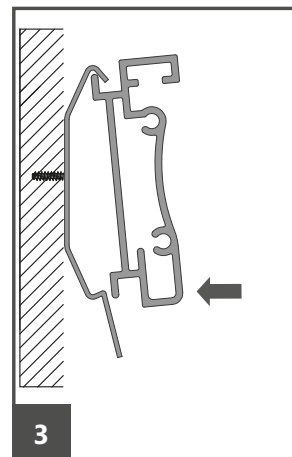

Roleta materiałowa MultiLux 32/40, tkaniny TRADYCYJNE i DZIEŃ/NOC

Wersja z wieszakami montażowymi

Roleta materiałowa MultiLux 32/40, tkaniny TRADYCYJNE i DZIEŃ/NOC

Wersja z wieszakami montażowymi

Roleta materiałowa MultiLux 32/40, tkaniny TRADYCYJNE i DZIEŃ/NOC

Wersja z profilem montażowym

Roleta materiałowa MultiLux 32/40, tkaniny TRADYCYJNE i DZIEŃ/NOC

Wersja z profilem montażowym