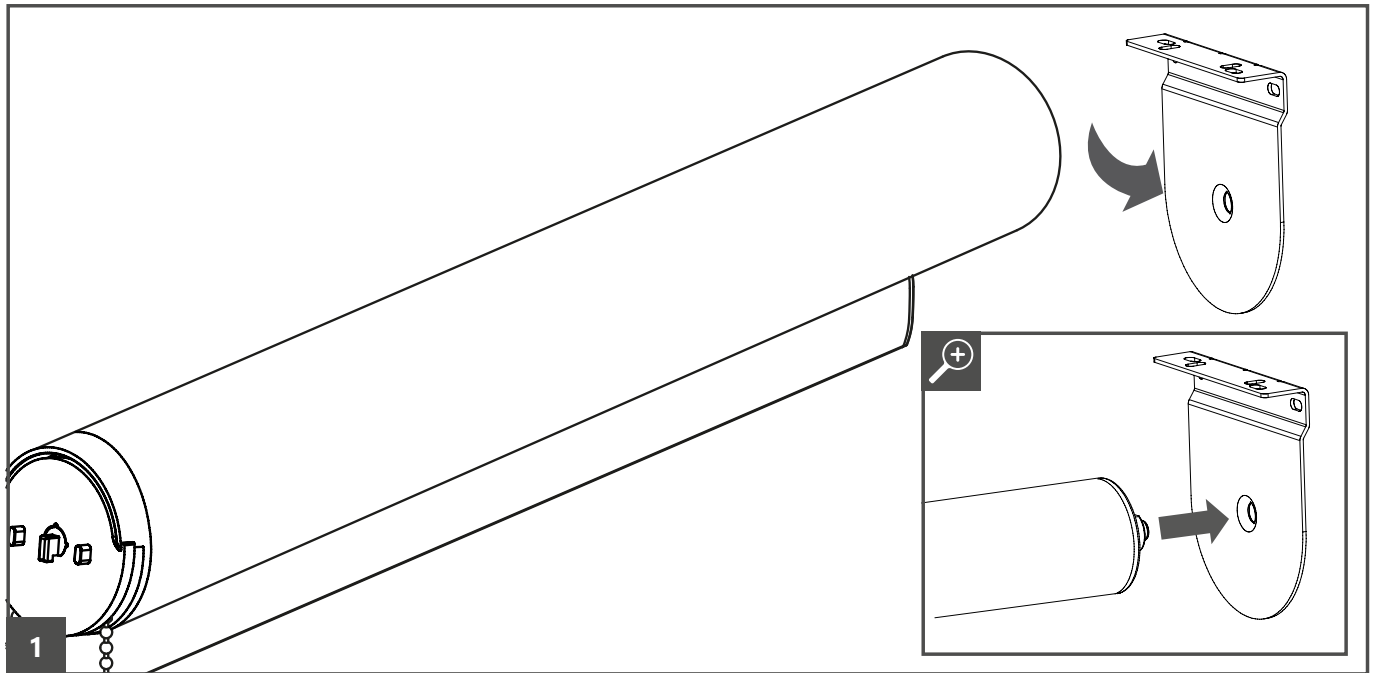

Roleta materiałowa MultiLux 32/40, tkaniny TRADYCYJNE i DZIEŃ/NOC

Wersja z wieszakami montażowymi

Roleta materiałowa MultiLux 32/40, tkaniny TRADYCYJNE i DZIEŃ/NOC

Wersja z wieszakami montażowymi

Roleta materiałowa MultiLux 32/40, tkaniny TRADYCYJNE i DZIEŃ/NOC

Wersja z profilem montażowym

Roleta materiałowa MultiLux 32/40, tkaniny TRADYCYJNE i DZIEŃ/NOC

Wersja z profilem montażowym