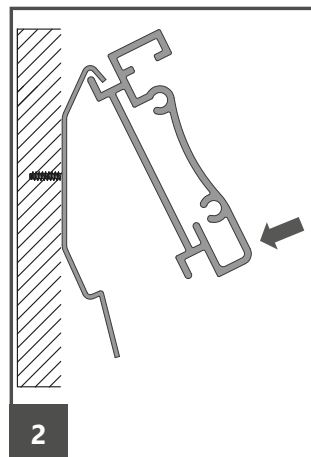

Roleta materiałowa MultiLux 32/40, tkaniny TRADYCYJNE i DZIEŃ/NOC

Wersja z wieszakami montażowymi

Roleta materiałowa MultiLux 32/40, tkaniny TRADYCYJNE i DZIEŃ/NOC

Wersja z wieszakami montażowymi

Roleta materiałowa MultiLux 32/40, tkaniny TRADYCYJNE i DZIEŃ/NOC

Wersja z profilem montażowym

Roleta materiałowa MultiLux 32/40, tkaniny TRADYCYJNE i DZIEŃ/NOC

Wersja z profilem montażowym