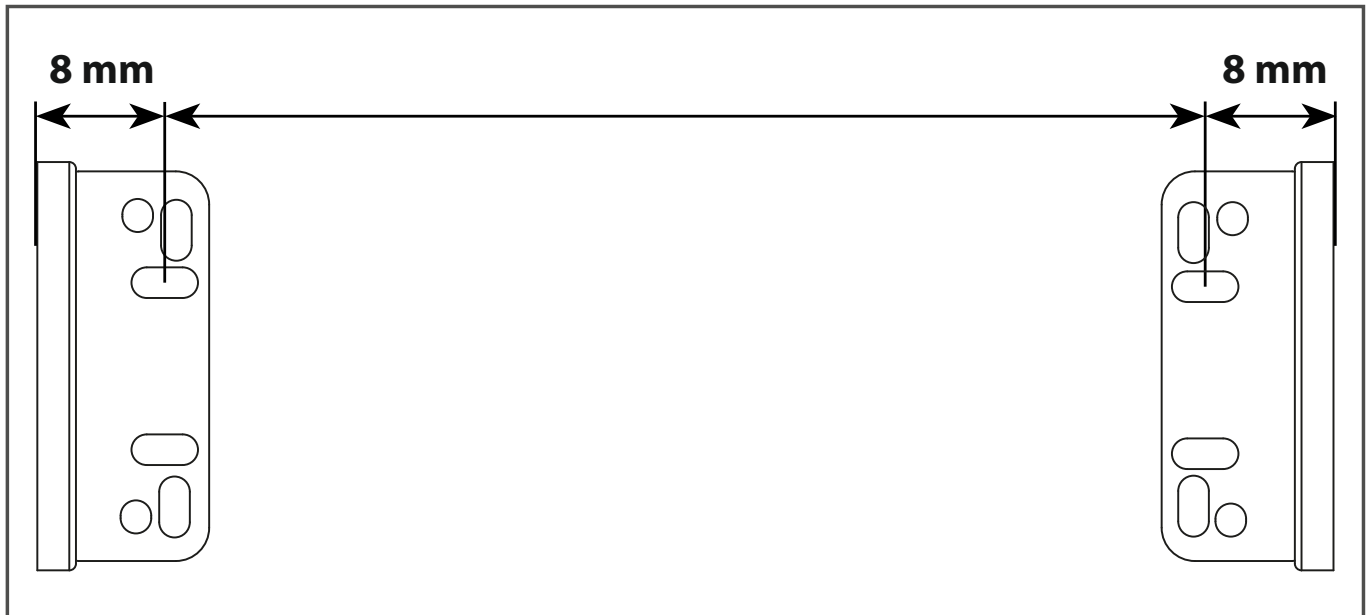

Roleta materiałowa MultiLux 32/40, tkaniny TRADYCYJNE i DZIEŃ/NOC

Wersja z wieszakami montażowymi

Roleta materiałowa MultiLux 32/40, tkaniny TRADYCYJNE i DZIEŃ/NOC

Wersja z wieszakami montażowymi

Roleta materiałowa MultiLux 32/40, tkaniny TRADYCYJNE i DZIEŃ/NOC

Wersja z profilem montażowym

Roleta materiałowa MultiLux 32/40, tkaniny TRADYCYJNE i DZIEŃ/NOC

Wersja z profilem montażowym