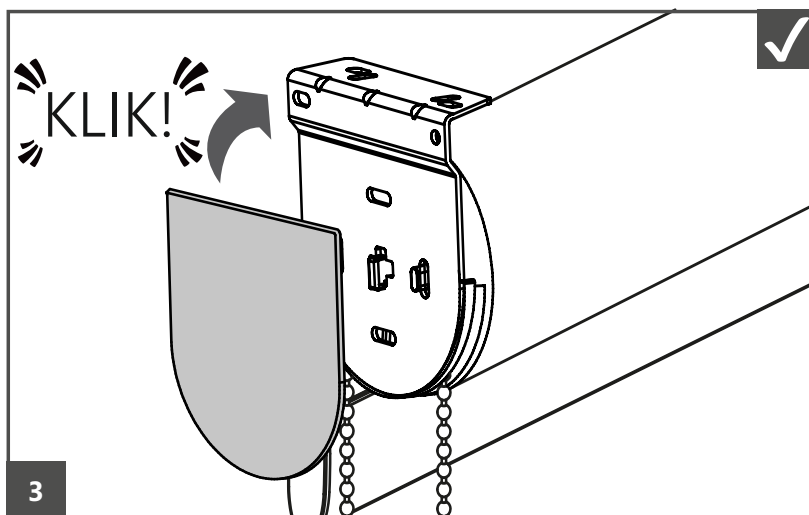

Roleta materiałowa MultiLux 32/40, tkaniny TRADYCYJNE i DZIEŃ/NOC

Wersja z wieszakami montażowymi