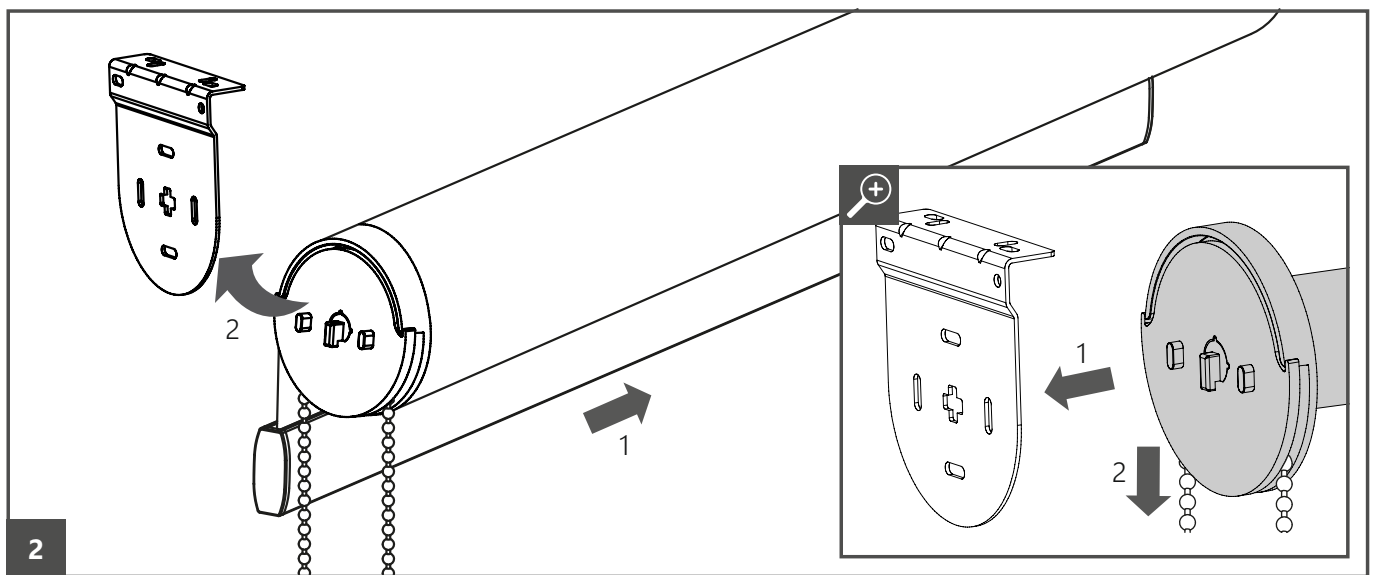

Roleta materiałowa MultiLux 32/40, tkaniny TRADYCYJNE i DZIEŃ/NOC

Wersja z wieszakami montażowymi