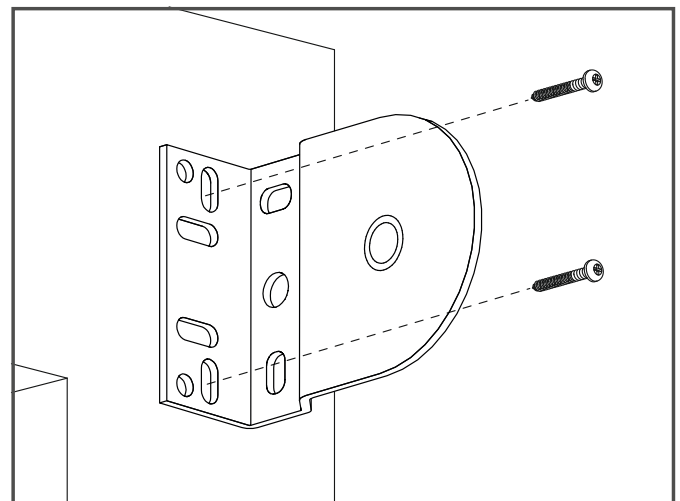

Roleta materiałowa MultiLux 32/40, tkaniny TRADYCYJNE i DZIEŃ/NOC

Wersja z wieszakami montażowymi

Roleta materiałowa MultiLux 32/40, tkaniny TRADYCYJNE i DZIEŃ/NOC

Wersja z wieszakami montażowymi

Roleta materiałowa MultiLux 32/40, tkaniny TRADYCYJNE i DZIEŃ/NOC

Wersja z profilem montażowym

Roleta materiałowa MultiLux 32/40, tkaniny TRADYCYJNE i DZIEŃ/NOC

Wersja z profilem montażowym