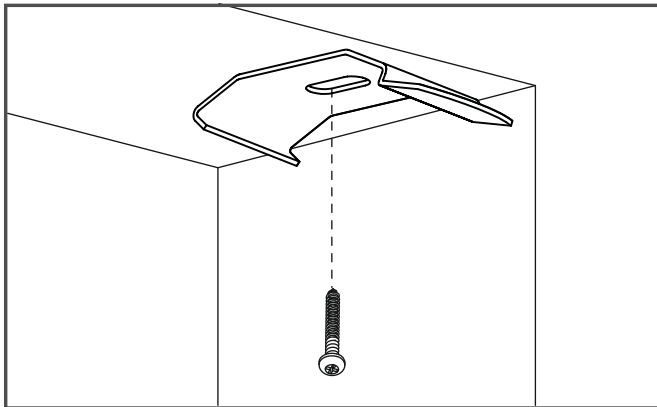

Wersja z profilem montażowym

Roleta materiałowa MultiLux 32/40, tkaniny TRADYCYJNE i DZIEŃ/NOC

Wersja z profilem montażowym