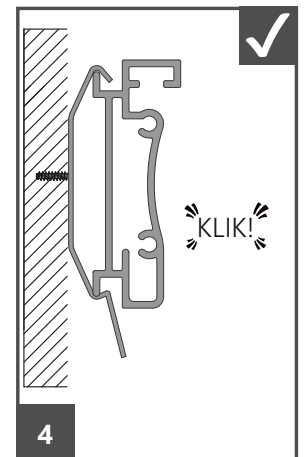

Roleta materiałowa MultiLux 32/40, tkaniny TRADYCYJNE i DZIEŃ/NOC

Wersja z profilem montażowym