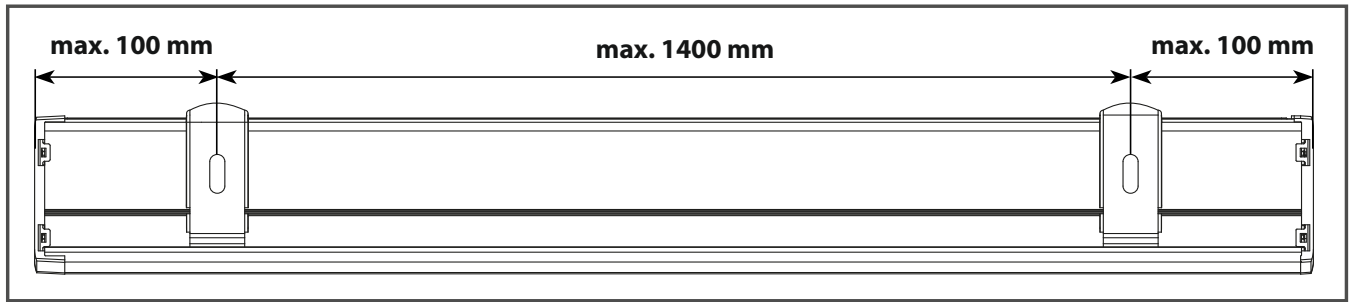

Roleta materiałowa MultiLux 32/40, tkaniny TRADYCYJNE i DZIEŃ/NOC

Wersja z wieszakami montażowymi

Roleta materiałowa MultiLux 32/40, tkaniny TRADYCYJNE i DZIEŃ/NOC

Wersja z wieszakami montażowymi

Roleta materiałowa MultiLux 32/40, tkaniny TRADYCYJNE i DZIEŃ/NOC

Wersja z profilem montażowym

Roleta materiałowa MultiLux 32/40, tkaniny TRADYCYJNE i DZIEŃ/NOC

Wersja z profilem montażowym